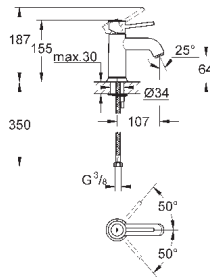

монтаж на одно отверстие  
металлический рычаг

**GROHE Longlife** керамический картридж 28 мм

**GROHE StarLight** хромированная поверхность

аэратор

сливной гарнитур 1 1/4"

гибкая подводка

система быстрого монтажа