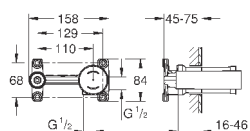

23 571 000

210,00

Смеситель однорычажный 1/2", встраиваемый универсальный механизм
для смесителя на 2 отверстия
для скрытого монтажа
без комплекта верхней монтажной части
GROHE SilkMove керамический картридж 35 мм
регулировка расхода воды
с ограничителем температуры
излив может быть установлен справа или слева
DR-латунь
шаблон для монтажа
обеспечивает гидроизоляцию конструкции стен, окружающих встраиваемый механизм
с уплотнительной втулкой