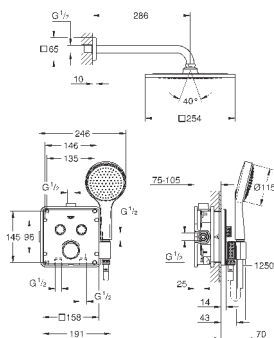

Артикул

Цвет

Цена брутто /
РРЦ с НДС, €

34 742 000

хром

1 212,00

Grotherm SmartControl
Набор для комплектации душа

включает в себя:

встраиваемый термостат с 2 кнопками управления и встроенным держателем для ручного душа
Grotherm SmartControl Комплект верхней монтажной части (29 125 000)

GROHE Rapido SmartBox 35 600 000 (универсальная встраиваемая часть) Rainshower F-Series 10" Верхний душ с душевым кронштейном 286 мм (26 070 000)

ручной душ Power&Soul Cosmopolitan 115 (27 661 000)
душевой шланг Silverflex 1.250 мм (28 362)