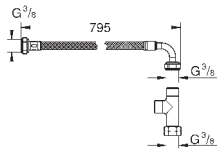

GRONE СИДЕНЬЕ-БИДЕ

Артикул

Цвет

Цена брутто /
РРЦ с НДС, €

39 652 SH0

альпин-белый

501,47

Керамика Вау

Сиденье-биде с ручным управлением 3 в 1 для подвесного унитаза
включает в себя:

Керамика Вау Сиденье-биде с ручным управлением (39 648 SH0)

Сиденье для унитаза с крышкой

2 независимые душевые форсунки для режимов „подмывание сзади“ и „дамский душ“

Режим промывки форсунок

Ручное управление ручкой, расположенной сбоку; электропитание не требуется

Регулировка напора воды

Сиденье и крышка унитаза из дюропласта с микролифтом

Подвод воды гибким шлангом, подключение с диаметром 3/8"

Керамика Вау Подвесной унитаз (39 427 000)

для бачка скрытого монтажа

омыв всей окружности чаши

безободковый

горизонтальный выпуск

объем смыва 6/3 л

санитарная керамика

Grotherm Micro 34 487 000

термостат для установки под раковиной

термическая защита от ожога

регулировка температуры 15-43° C (± 2° C)

14 074 000

38,02

Набор для подключения сиденья-биде

включает в себя:

Т-образное подключение 3/8"

гибкий присоединительный шланг

795 мм

3/8" x 3/8"