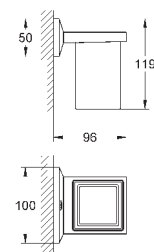

40 493 000

хром

297,04

Allure Brilliant
держатель со стаканом
стекло / металл
скрытое крепление
GROHE StarLight хромированная поверхность