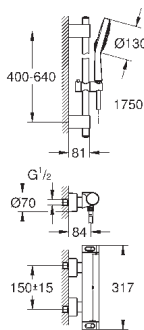

34 281 001

хром

445,20

Grohtherm 2000

Термостат для душа, DN 15 с душевым гарнитуром

включает в себя:

Grohtherm 2000 термостат для душа

(34 169 000)

Power&Soul Cosmopolitan 130 Душевой гарнитур,

душевая штанга 600 мм (27 731 000)

минимальное давление 1,0 бар