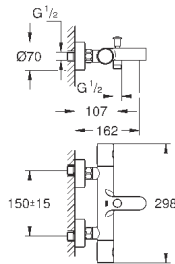

Артикул

Цвет

Цена брутто /
РРЦ с НДС, €

new

34 766 000

хром

254,40

Grotherm 800 Cosmopolitan
Термостат для ванны, DN 15

настенный монтаж

GROHE StarLight хромированная поверхность

GROHE MetalGrip эргономичная металлическая рукоятка

GROHE SafeStop стопор безопасности при 38°C

GROHE SafeStop Plus опционно ограничитель температуры на 43°C, включен

GROHE TurboStat встроенный термоэлемент

встроенный стопор смешанной воды

автоматический переключатель: ванна/душ

рукоятка регулировки напора с кнопкой для экономии воды **GROHE**

EcoButton

и индивидуально устанавливаемым стопором

керамический вентиль 1/2", 180°

отвод для душа снизу 1/2"

аэратор

встроенные обратные клапаны

грязеулавливающие фильтры

с защитой от обратного потока

скрытые S-образные эксцентрики

металлическая розетка

GROHE EcoJoy Технология совершенного потока

при уменьшенном расходе воды

32 212 001

хром

196,80