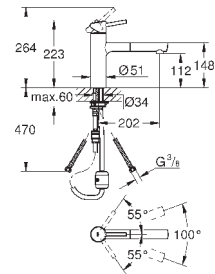

31 129 001

хром

226,80

31 129 DC1

суперсталь

296,40

Concetto

Смеситель однорычажный для мойки, DN 15

средний излив, монтаж на одно отверстие

GROHE StarLight поверхность

GROHE SilkMove керамический картридж 35 мм

выдвижной излив с аэратором

регулировка расхода воды

поворотный литой излив, зона поворота излива 100°

с защитой от обратного потока

гибкая подводка, система быстрого монтажа

минимальное давление 1,0 бар