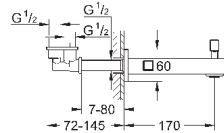

13 304 000

хром

139,20

Излив для ванны

настенный монтаж

GROHE StarLight хромированная поверхность

аэратор

автоматический переключатель: ванна/душ

со встроенной соединительной деталью

внешняя резьба 1/2"

вынос 170 мм

минимальное давление 1,0 бар