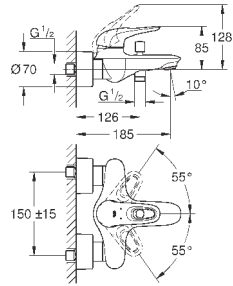

Eurostyle

Смеситель однорычажный для ванны, DN 15

настенный монтаж

металлическая рукоятка (с отверстием)

GROHE SilkMove керамический картридж 35 мм

с ограничителем температуры

GROHE StarLight хромированная поверхность

регулировка расхода воды

автоматический переключатель: ванна/душ

аэратор

встроенный запорный клапан в душевом отводе 1/2"

скрытые S-образные эксцентрики

отражатели из металла

с защитой от обратного потока

23 726 003

хром

140,40

23 726 LS3

белая луна/хром

187,20

Eurostyle

Смеситель однорычажный для ванны, DN 15

настенный монтаж

металлический рычаг (без отверстия)

GROHE SilkMove керамический картридж 35 мм

с ограничителем температуры

GROHE StarLight хромированная поверхность

регулировка расхода воды

автоматический переключатель: ванна/душ

аэратор

встроенный запорный клапан в душевом отводе 1/2"

скрытые S-образные эксцентрики

с защитой от обратного потока