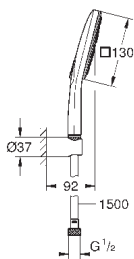

GROHE RAINSHOWER SMARTACTIVE

Артикул

Цвет

Цена брутто /
РРЦ с НДС, €

26 589 000

хром

104,40

Rainshower SmartActive 130 Cube

Душевой набор, 3 вида струй

включает в себя:

Rainshower SmartActive 130 Cube ручной душ (26 582)

держатель ручного душа (27 055)

душевой шланг Silverflex 1.500 мм (28 364)

GROHE EcoJoy ограничитель расхода воды 9,5 л/мин

GROHE DreamSpray превосходный поток воды

GROHE StarLight хромированная поверхность

система **SpeedClean** против известковых отложений

внутренний охлаждающий канал для продолжительного срока службы

Twistfree против перекручивания шланга

может использоваться с проточным водонагревателем