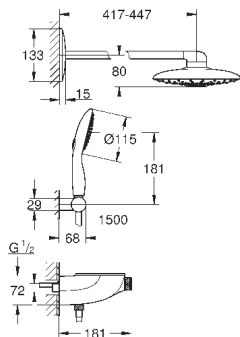

включает в себя:

SmartControl Термостат для душа, настенный монтаж
выбор между:

Rainshower Duo 360 Верхний душ с душевым кронштейном

450 мм, хромированная душевая поверхность

GROHE PureRain/GROHE Rain O² spray* и TrioMassage

ручной душ Power&Soul 115 (27 671 LS0)

держатель ручного душа (27 055)

душевой шланг Silverflex 1.500 мм (28 364)

минимальный расход воды 10 л/мин

GROHE DreamSpray превосходный поток воды

GROHE StarLight хромированная поверхность

GROHE CoolTouch Полностью исключается вероятность

ожога о внешнюю поверхность смесителя

GROHE TurboStat встроенный термозащитный элемент

GROHE EcoJoy Технология совершенного потока

при уменьшенном расходе воды

GROHE SafeStop стопор безопасности при 38°C

GROHE SafeStop Plus опционно ограничитель температуры на 43°C,
включен

SmartControl нажать для вкл/выкл, повернуть для увеличения напора
воды от режима EcoJoy до максимального напора воды

GROHE EasyReach полочка съемная

система **SpeedClean** против известковых отложений

внутренний охлаждающий канал для продолжительного срока службы

Twistfree против перекручивания шланга

требуется встраиваемый блок 26 264 001 и встраиваемый механизм для

настенного/скрытого монтажа

26 449 000 – все заказывается отдельно

* выбор режима при первой установке; заводская установка:
GROHE PureRain