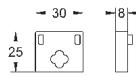

27 845 000

1,22

Euphoria Cube

Шайба выравнивания

для душевой штанги Euphoria Cube 27 892 000 / 27 841 000

ДУШИ