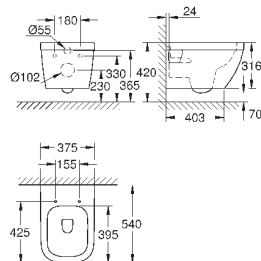

39 538 000

альпин-белый

209,42

Керамика Euro

Подвесной унитаз

для бачка скрытого монтажа
горизонтальный выпуск

омыв всей окружности чаши
безободковый

объем смыва 3/5 л

санитарная керамика

для сиденья с крышкой для унитаза 39 330 001 (с механизмом плавного
закрытия) и 39 331 001 (без механизма плавного закрытия)

12 шт. на паллете