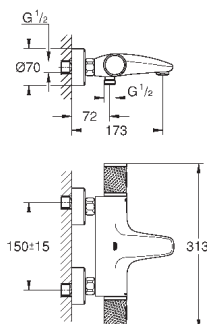

металлическая розетка

**GROHE EcoJoy** Технология совершенного потока

при уменьшенном расходе воды

new

34 779 000

хром

268,80