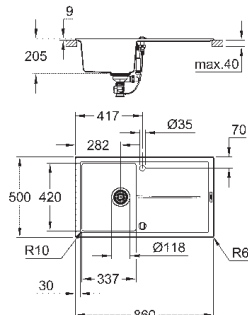

31 640 AT0
31 640 AP0

серый гранит
черный гранит

319,88
319,88

K400

Композитная мойка с крылом

модель: K400 50-C 86/50 1.0 оборачиваемая

тип монтажа: стандартная встраиваемая

материал: кварцевый композит

GROHE Whisper

мин. размер шкафа: 500 мм

размер: 860 x 500 мм

1 чаша: 337 x 420 x 205 мм

Внешний радиус: R6, внутренний радиус чаши: R10

GROHE FastFixation быстрая монтажная система

монтаж мойки слева или справа

требуемый размер отверстия в столешнице для

установки мойки: 840 x 480 мм

клапан-автомат

аксессуары вкл.: сливной клапан с поворотной ручкой, сливной гарнитур,

корзинчатый вентиль, монтажный набор

опция: автоматический сливной клапан с нажимным механизмом

(40 986 SD0), приобретается отдельно

количество крепежных элементов в комплекте (накладной монтаж): 10