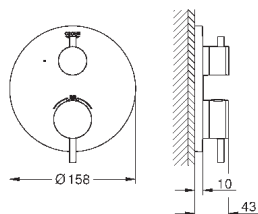

24 134 003	хром	584,40
24 134 DC3	суперсталь	818,40
24 134 GL3	холодный рассвет	876,00
24 134 DA3	теплый закат	876,00
24 134 AL3	темный графит, матовый	934,80

Atrio

Термостат для душа с переключателем на 1 положение

комплект верхней монтажной части для GROHE Rapido SmartBox 35 600 000 (универсальная встраиваемая часть)

GROHE TurboStat встроенный термoeлемент

GROHE StarLight хромированная поверхность с настенными розетками **GROHE FastFixation** (скрытые эксцентрики, уплотнение, скрытый монтаж)

металлическая накладная панель, регулируемая на 6°

GROHE SafeStop стопор безопасности при 38°C

GROHE SafeStop Plus опционно ограничитель температуры на 43°C / 46°C, включен

встроенные обратные клапаны и грязеулавливающие фильтры

керамический запорный вентиль, 120°

металлические рукоятки

распределение расхода:

выход В = 27 л/мин,

выход С = 30 л/мин

без встраиваемой части

35 600 000		72,00
GROHE Rapido SmartBox Универсальная встроенная часть