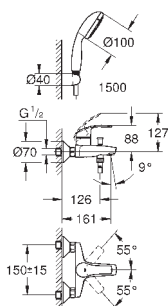

33 302 20A

хром

130,80

Eurosmart

Смеситель однорычажный для ванны, DN 15

настенный монтаж
металлический рычаг
GROHE SilkMove керамический картридж 35 мм с ограничителем температуры
GROHE StarLight хромированная поверхность
регулировка расхода воды
автоматический переключатель: ванна/душ
аэратор
встроенный обратный клапан в душевом отводе 1/2"
скрытые S-образные эксцентрики
отражатели из металла
с защитой от обратного потока
с душевым набором
включает в себя:
ручной душ Tempesta 100, один вид струи, 9,5 л/мин (27 923)
настенный держатель ручного душа (28 605)
душевой шланг Relexaflex 1500 мм 1/2" x 1/2" (28 151)