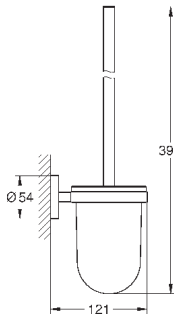

40 791 001	белый	6,72
40 791 KS1	черный бархат	6,72

Запасная головка ёршика

40 392 000	хром	по запросу

Запасной ёршик

40 393 000	белый	по запросу

Запасная головка ёршика

40 407 001	хром	86,45
40 407 DC1	суперсталь	121,01

Essentials
Набор аксессуаров 3 в 1 City Restroom
стекло / металл
включает в себя:
туалетный „ершик“ в комплекте (40 374 001)
крючок для банного халата (40 364 001)
держатель бумаги (40 367 001)
скрытое крепление
GROHE StarLight хромированная поверхность
Шурупы и дюбели в комплекте