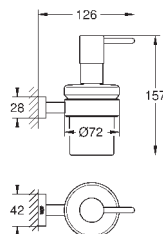

40 756 001

хром

58,63

Essentials Cube
Дозатор жидкого мыла с держателем

стекло / металл
объем 160 мл
включает в себя:
держатель (40 508 001)
Дозатор жидкого мыла (40 394 001)
скрытое крепление
GROHE StarLight хромированная поверхность