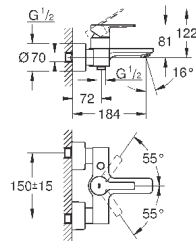

33 849 001

хром

302,40

33 849 DC1

суперсталь

434,40

33 849 AL1

темный графит, матовый

488,36

Lineare

Смеситель однорычажный для ванны, DN 15

настенный монтаж

металлический рычаг

GROHE SilkMove керамический картридж 35 мм с ограничителем температуры

GROHE StarLight хромированная поверхность

автоматический переключатель: ванна/душ

аэратор

отвод для душа 1/2"

встроенный обратный клапан

скрытые S-образные эксцентрики

с защитой от обратного потока

минимальное давление 1,0 бар

возможен вертикальный монтаж с помощью крепежа 12 030 000