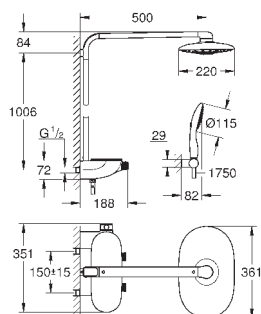

Rainshower System SmartControl Duo 360

Душевая система с термостатом для настенного монтажа

включает в себя:

горизонтальный душевой

кронштейн 500 мм

термостат внешнего монтажа SmartControl

выбор между:

Rainshower Duo 360 Верхний душ, хромированная душевая поверхность

GROHE PureRain/GROHE Rain O² spray* и TrioMassage

ручной душ Power&Soul 115 (27 671 LS0)

держатель ручного душа (27 055)

душевой шланг 1750 мм (28 388 000)

минимальный расход воды 10 л/мин

GROHE DreamSpray превосходный поток воды

GROHE StarLight хромированная поверхность

GROHE CoolTouch Полностью исключается вероятность

ожога о внешнюю поверхность смесителя

GROHE TurboStat встроенный термозащитный элемент

GROHE EcoJoy Технология совершенного потока

при уменьшенном расходе воды

GROHE SafeStop стопор безопасности при 38°C

GROHE SafeStop Plus опционно ограничитель температуры на 43°C,

включен

SmartControl нажать для вкл/выкл, повернуть для увеличения напора

воды от режима EcoJoy до максимального напора воды

GROHE EasyReach полочка съемная

система **SpeedClean** против известковых отложений

внутренний охлаждающий канал для продолжительного срока службы

совместим с проточным водонагревателем **только** выше 18 кВт/ч, а также с

накопительным водонагревателем (см. Техническую информацию)

Twistfree против перекручивания шланга

* выбор режима при первой установке; заводская установка:
GROHE PureRain