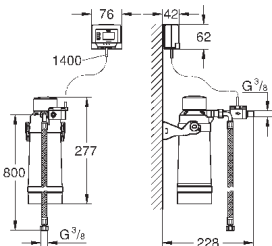

GROHE Red

Фильтр с головкой для фильтра

сделать настройки соответствующие жесткости подключенной воды

гибкая подводка

фильтр 600 л