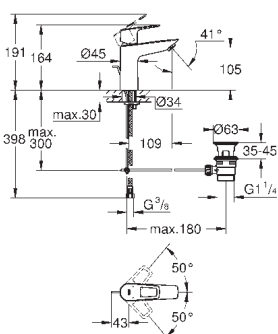

23 885 001

хром

по запросу

BauLoop
Смеситель однорычажный для раковины DN 15
M-Size

монтаж на одно отверстие
металлический рычаг

GROHE Longlife керамический картридж **28 мм**

с ограничителем температуры

GROHE StarLight хромированная поверхность

GROHE Zero Раздельные пути подачи воды - не содержит никеля и свинца

аэратор **GROHE LowFlow** - 3,5 л/мин

система быстрого монтажа

рычажный донный клапан 1 1/4", пластик

гибкая подводка

профессиональная серия

new