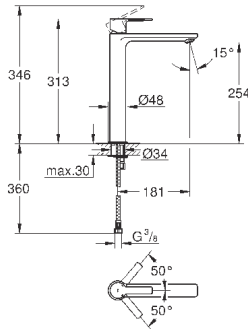

23 405 001
23 405 DC1
23 405 AL1

хром
суперсталь
темный графит, матовый

294,00
423,60
475,64

Lineare
Смеситель однорычажный для раковины DN 15
XL-Size

монтаж на одно отверстие
металлический рычаг
для отдельностоящих раковин
GROHE SilkMove керамический картридж 28 мм
с ограничителем температуры
GROHE StarLight хромированная поверхность
GROHE EcoJoy SpeedClean аэратор с ограничением расхода воды 5,7 л/мин
GROHE FastFixation Plus Монтажная система
без донного клапана
гибкая подводка
минимальное давление 1,0 бар