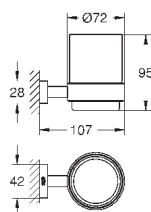

40 755 001

хром

43,67

Essentials Cube
Стакан с держателем

стекло / металл
включает в себя:
держатель (40 508 001)
стакан (40 372 001)
скрытое крепление
GROHE StarLight хромированная поверхность