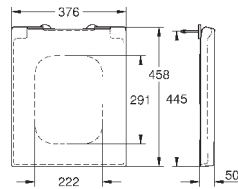

39 488 000

альпин-белый

191,62

**Керамика Cube**  
**Сиденье для унитаза с микролифтом**  
с крышкой  
быстросъемное сиденье  
съёмное  
материал: Дюропласт  
с креплением  
подходит для всех унитазов Керамики Cube