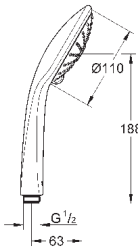

26 513 000

хром

63,60

Euphoria 110 Massage
Ручной душ, 3 вида струй

душевая поверхность Ø 110 мм
Rain / Massage / SmartRain
GROHE EcoJoy 6.6 л/мин
GROHE DreamSpray превосходный поток воды
GROHE SprayDimmer
GROHE StarLight хромированная поверхность
белая душевая поверхность
система SpeedClean против известковых отложений
внутренний охлаждающий канал для продолжительного срока службы
универсальное крепление, подходящее к любому стандартному шлангу
может использоваться с проточным водонагревателем
минимальное давление 1,0 бар