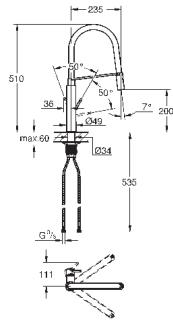

Артикул

Цвет

Цена брутто /
РРЦ с НДС, €

31 491 000
31 491 DC0

хром
суперсталь

361,20
523,20

Concetto

Смеситель однорычажный для мойки, DN 15

монтаж на одно отверстие

GROHE StarLight хромированная поверхность

GROHE SilkMove керамический картридж 28 мм

аэратор

со встроенным ограничителем температуры

профессиональная лейка

с гибким силиконовым шлангом GROHflexx kitchen

переключатель: ламинарный режим струи/душевой режим струи **SpeedClean**

автоматическое возвратное переключение на ламинарный режим струи

GROHE Magnetic Docking гарантирует легкое вытяжение и возврат головки

аэратора в исходное положение

поворотный излив

радиус поворота 360°

с защитой от обратного потока

гибкая подводка

система быстрого монтажа