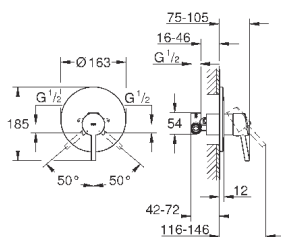

32 213 001

хром

158,40

Concetto

Смеситель однорычажный для душа, DN 15

для скрытого монтажа

GROHE SilkMove керамический картридж Ø 46 мм

GROHE StarLight хромированная поверхность

включает в себя: **комплект готового монтажа**

корпус встраиваемого смесителя 33 964 000

регулировка расхода воды

возможность установки мин. расхода 2,5 л/мин.

металлический рычаг, уплотнитель розетки и рычага

металлическая розетка, винтовое крепление

Дополнительный ограничитель температуры

минимальное давление 1,0 бар