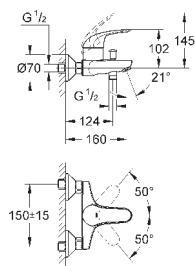

Цена брутто /  
РРЦ с НДС, €

**32 743 000**

**хром**

**90,00**

**Euroeco**

**Смеситель однорычажный для ванны, DN 15**  
настенный монтаж  
металлический рычаг

**GROHE SilkMove** керамический картридж Ø 46 мм