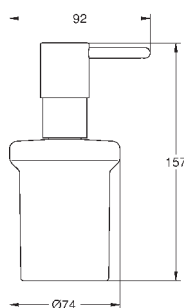

40 394 001
40 394 AL1

хром
темный графит, матовый

22,43
35,89

Essentials
Дозатор жидкого мыла

стекло / металл
объем 160 мл
подходит для держателей:
Essentials (40 369 xx1)
Essentials Cube (40 508)
Bau Cosmopolitan (40 585)
Essentials Authentic (40 652)
GROHE StarLight хромированная поверхность