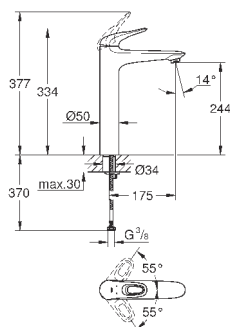

23 570 003
23 570 LS3

хром
белая луна/хром

208,80
268,80

Eurostyle
Смеситель однорычажный для раковины DN 15 XL-Size
монтаж на одно отверстие
металлическая рукоятка (с отверстием)
для отдельностоящих раковин
GROHE SilkMove керамический картридж 35 мм
с ограничителем температуры
GROHE StarLight хромированная поверхность
GROHE EcoJoy - 5,7 л/мин
GROHE FastFixation быстрая монтажная система
без донного клапана
гибкая подводка