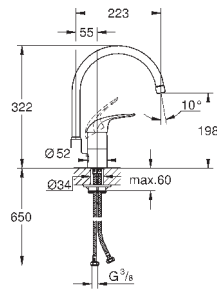

GROHE EUROECO / EUROECO SPECIAL

Артикул

Цвет

Цена брутто /
РРЦ с НДС, €

32 752 000

хром

97,20

Euroeco

Смеситель однорычажный для мойки, DN 15

монтаж на одно отверстие

GROHE StarLight поверхность

GROHE SilkMove керамический картридж Ø 46 мм

аэратор

регулировка расхода воды

поворотный трубкообразный излив

радиус поворота 0°/150°/360°

металлический рычаг

гибкая подводка

система быстрого монтажа