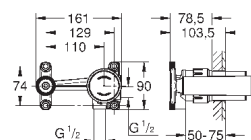

23 429 000		225,60

Смеситель однорычажный Joystick 1/2", встраиваемый механизм

для смесителя на 2 отверстия
без комплекта верхней монтажной части
GROHE FeatherControl Joystick картридж

для скрытого монтажа
глубина монтажа 78,5 - 103,5 мм
шаблон для монтажа

DR-латунь
минимальное давление 1,0 бар
обеспечивает гидроизоляцию конструкции стен, окружающих встраиваемый механизм
с уплотнительной втулкой