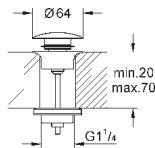

65 807 DC0
65 807 EN0
65 807 GN0

суперсталь
матовый никель
холодный рассвет,
матовый

60,00
70,80
70,80

65 807 DL0
65 807 AL0
Сливной нажимной гарнитур
с нажимным механизмом
для раковин с переливом
съёмная заглушка
съёмная пробка
закрывающийся
GROHE StarLight поверхность

теплый закат, матовый
темный графит, матовый

70,80
70,80