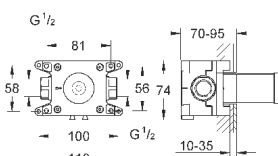

GROHE Rapido C

Встраиваемый вентиль на один выход

Для модульной установки системы Grotherm Custom Shower

Встраиваемый корпус с защитным коробом

Водонепроницаемое уплотнение для монтажа

Для обмуровки и сухого монтажа

корпус из латуни с низким содержанием цинка

керамический вентиль 3/4"

резьбовое соединение 1/2"

Расход воды:

55 л/мин. при 3 бар

глубина монтажа 70-95 мм

минимальное давление 1,0 бар

29 800 000

21,00