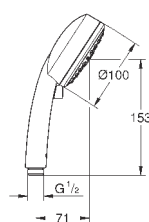

27 574 002

хром

32,40

Tempesta Cosmopolitan 100

Ручной душ, 3 вида струй

GROHE Rain O², Rain, Massage

GROHE EcoJoy ограничитель расхода воды 9,5 л/мин

GROHE DreamSpray превосходный поток воды

GROHE StarLight хромированная поверхность

система SpeedClean против известковых отложений

внутренний охлаждающий канал для продолжительного срока службы

универсальное крепление, подходящее к любому стандартному шлангу

может использоваться с проточным водонагревателем

минимальное давление 1,0 бар

27 572 002

хром

32,40

то же, без ограничения расхода воды