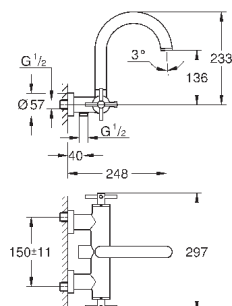

GROHE ATRIO

Артикул Цвет Цена брутто / РРЦ с НДС, €

25 010 003	хром	630,00
25 010 DC3	суперсталь	885,60
25 010 GL3	холодный рассвет	949,20
25 010 DA3	теплый закат	949,20
25 010 AL3	темный графит, матовый	1 011,60

Atrio
Смеситель для ванны, 1/2"
настенный монтаж
керамические вентили 1/2", 90°
GROHE StarLight хромированная поверхность
автоматический переключатель: ванна/душ
трубкообразный излив
с ограничителем поворота
аэратор
встроенные обратные клапаны в душевом отводе 1/2"
скрытые S-образные эксцентрики
с защитой от обратного потока
без душевого гарнитура
с крестообразными ручьями
включены 2 набора с накладными насадками. Один с надписями „Н“ и „С“, один - без надписей.