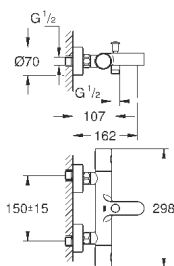

# GROHE EUROSMART COSMOPOLITAN

Артикул

Цвет

Цена брутто /  
РРЦ с НДС, €

new

34 766 000

хром

254,40