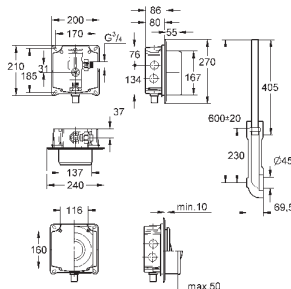

37 157 000

248,40

Смывное устройство под давлением для унитаза
для скрытого монтажа
подключение 3/4"
со встроенным запорным клапаном
регулировка объема смыва от 6 до 14 л
для низкого давления
для тарельчатых и воронкообразных унитазов
установка при проточном давлении
от 0,6 до 3,0 бар (давление покоя 1,5 бар)
с регулятором потока смыва
короб для встроенного монтажа с
промывной дугой
смывная трубка регулируется по высоте
без накладной панели управления