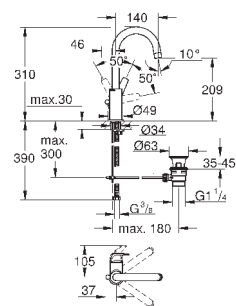

23 753 000

хром

90,00

BauFlow
Смеситель однорычажный для раковины 1/2"
L-Size

монтаж на одно отверстие
металлический рычаг
GROHE Longlife керамический картридж 28 мм
GROHE StarLight хромированная поверхность
GROHE EcoJoy - 5,7 л/мин
система быстрого монтажа
поворотный трубкообразный излив
рычажный донный клапан 1 1/4", пластик
гибкая подводка