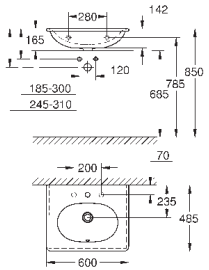

## ОГЛАВЛЕНИЕ

Essence	496
Керамика Cube	503
Керамика Euro	507
Керамика Ваи	514
Акриловые душевые поддоны	521

39 564 00H

альпин-белый

255,50

**Essece**  
**Раковина подвесная 70**

подвесная  
1 отверстие под смеситель, 2 намеченных отверстия с переливом, расположенным на противоположной стороны от смесителя 700 x 485 мм  
подходит для установки с пьедесталом и полупьедесталом  
санитарная керамика  
Износостойкое покрытие **PureGuard** и анти-бактериальное глазирование  
**12 шт. на паллете**