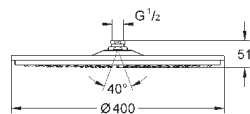

27 478 000

хром

474,00

Rainshower Cosmopolitan 310

Верхний душ с одним режимом

Rain

Ø 310 мм

металл

шаровой шарнир с углом поворота $20^\circ \pm 20^\circ$

резьбовое соединение 1/2"

GROHE EcoJoy ограничитель расхода воды 9,5 л/мин

GROHE DreamSpray превосходный поток воды

GROHE StarLight хромированная поверхность

система **SpeedClean** против известковых отложений

может использоваться с проточным водонагревателем