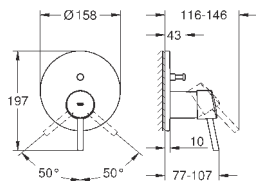

24 054 001

хром

158,40

Concetto

Смеситель однорычажный с переключателем на 2 положения

комплект верхней монтажной части для GROHE Rapido SmartBox 35 600 000 (универсальная встраиваемая часть)

GROHE SilkMove керамический картридж Ø 46 мм

GROHE StarLight хромированная поверхность

с настенными розетками **GROHE FastFixation** (скрытые

эксцентрики, уплотнение, скрытый монтаж)

металлическая накладная панель, регулируемая на 6°

металлический рычаг

автоматический переключатель на 2 положения

распределение расхода:

выход В = 27 л/мин,

выход С = 27 л/мин

без встраиваемой части

35 600 000

72,00

GROHE Rapido SmartBox Универсальная встроенная часть