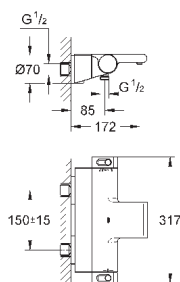

скрытые S-образные эксцентрики, CoolTouch розетки с уплотнением к стене

GROHE EasyReach полочка съемная

съемная

GROHE EcoJoy Технология совершенного потока

при уменьшенном расходе воды

34 174 001

хром

343,20