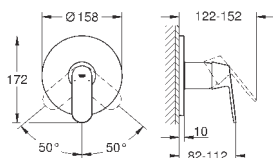

Eurosmart Cosmopolitan

Смеситель однорычажный для душа

комплект верхней монтажной части для

GROHE Rapido SmartBox 35 600 000 (универсальная встраиваемая часть)

GROHE SilkMove керамический картридж Ø 46 мм

GROHE StarLight хромированная поверхность

с настенными розетками **GROHE FastFixation** (скрытые эксцентрики, уплотнение, скрытый монтаж)

металлическая накладная панель, регулируемая на 6°

металлический рычаг

распределение расхода:

выход В или С = 30 л/мин

без встраиваемой части

35 600 000

72,00

GROHE Rapido SmartBox Универсальная встроенная часть