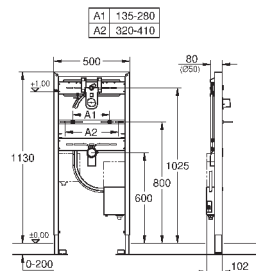

GROHE RAPID SL ДЛЯ РАКОВИНЫ И БИДЕ

Артикул

Цвет

Цена брутто /
РРЦ с НДС, €

38 625 001

232,80

Rapid SL

Инсталляция для раковины со встроенным сифоном
для смесителя на одно отверстие или
настенного монтажа

монтажная высота 1,13 м

со встроенным сифоном Ø 50 мм

для монтажа перед стеной или стеной перегородкой

самонесущая стальная рама с

порошковым напылением

подготовлена для облицовки

фиксированные подключения

одиночный или рядный монтаж на рельсе

быстрая регулировка по высоте

крепежный материал

проверено -TUEV

болты-держатели для раковины M10, с

креплением для керамики

расстояние между болтами изменяется

2 звукоизоляционных подключения

смесителя DN 15

скрытый сифон

для скрытого монтажа

накладная панель из нержавеющей стали

регулируемый сифон из латуни

хромированная, регулировка по высоте

для монтажа перед стеной необходимо заказать настенные уголки

38 558 00M (продаются отдельно)

38 748 002

484,80

Rapid SL

Инсталляция для раковины с монтажным набором для инфракрасной электроники

для настенного смесителя

подходит для комплектов верхних монтажных частей Europlus E 36 042 SD0,

Essence E 36 447 000 и Eurocube E 36 442 000

монтажная высота 1,13 м

для монтажа перед стеной или стеной перегородкой

самонесущая стальная рама с

порошковым напылением

подготовлена для облицовки

быстрая регулировка по высоте

крепежный материал

болты-держатели для раковины M10, с

креплением для керамики

расстояние между болтами изменяется

смывное колено, выдерживающее

высокую температуру, DN 50

уплотнение Ø 32 мм

установленный набор коробов с защитным блоком

огнеупорная трубка для прокладки электронных кабелей

встраиваемая часть с подключением к воде, запорный вентиль и смывное

колено

подключение с шумоизоляционным держателем 1/2"