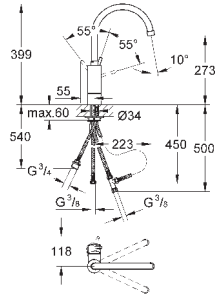

32 666 001

хром

322,80

Concetto

Смеситель однорычажный для мойки, DN 15

со встроенным запорным клапаном

высокий излив

монтаж на одно отверстие

GROHE StarLight поверхность

GROHE SilkMove керамический картридж 35 мм

аэратор

регулировка расхода воды

поворотный трубкообразный излив

область поворота 90°

гибкая подводка

система быстрого монтажа