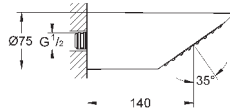

28 308 000

хром

172,80

Sena 75

Верхний душ с одним режимом

нормальная струя

металл

GROHE DreamSpray превосходный поток воды

GROHE StarLight хромированная поверхность

система SpeedClean против известковых отложений

минимальное давление 1,0 бар