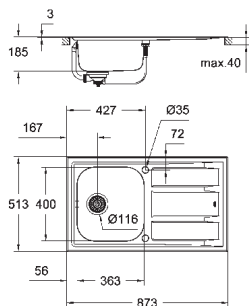

GROHE МОЙКИ ИЗ НЕРЖАВЕЮЩЕЙ СТАЛИ

Артикул

Цвет

Цена брутто /
РРЦ с НДС, €

31 568 SD0

нержавеющая сталь

232,30

K400+

Мойка из нержавеющей стали с корзинчатым вентилем

модель: K400+ 45-S 87.3/51.3 1.0 оборачиваемая
тип монтажа: сверху, либо вровень со столешницей
материал: нержавеющая сталь AISI 316 (V4A)
толщина материала: 0,7 мм

GROHE StarLight поверхность
покрытие: сатиновое

GROHE Whisper

минимальный размер шкафа: 450 мм

размер: 873 x 513 мм

1 чаша: 363 x 400 x 188 мм

Внешний радиус: R10, внутренний радиус чаши: R95

GROHE FastFixation система быстрого монтажа

монтаж мойки слева или справа

требуемый размер отверстия в столешнице для

установки мойки: 840 x 480 мм

Отверстия: 2 x 35 мм

клапан-автомат

аксессуары вкл.: сливной клапан с поворотной ручкой, сливной гарнитур, корзинчатый вентиль, монтажный набор

количество крепежных элементов в комплекте (монтаж в один уровень со столешницей): 18