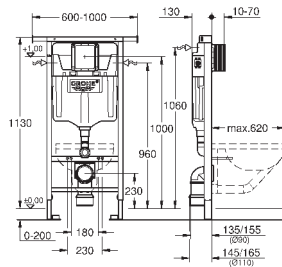

GROHE RAPID SL ДЛЯ УНИТАЗА

Артикул

Цвет

Цена брутто /
РРЦ с НДС, €

38 588 001

290,40

Rapid SL

Инсталляция для подвесного унитаза, монтажная высота 1.13 м, для инсталляционных шахт

сmyвной бачок GD 2

для **инсталляционных шахт**

ширина 800 - 1100 мм

самонесущая стальная рама с

порошковым напылением

подготовлена для облицовки

фиксированные подключения

быстрая регулировка по высоте

крепежный материал

2 болта-держателя для унитаза

крепление для керамики

расстояние между болтами 180/230 мм

выходной патрубков для унитаза Ø 90 мм

регулировка глубины монтажа

редуктор Ø 90/110 мм

впускной и сmyвной гарнитуры

сmyвной бачок GD 2, 6 - 9 л, со следующими характеристиками:

заводская настройка 6 л и 3 л

Пневматический сmyвной клапан с тремя режимами

слива: 2-х объёмный, старт/стоп, или непрерывный

Подключение воды слева, справа и сзади

Арматурная группа I

с изоляцией от конденсационной влаги

подключение воды DN 15

во время сборки не требуется дополнительного инструмента

для монтажа инспекционного короба

для вертикального или горизонтального монтажа

для монтажа маленьких сmyвных панелей необходимо заказать

ревизионный короб 40 911 000 (приобретается отдельно)