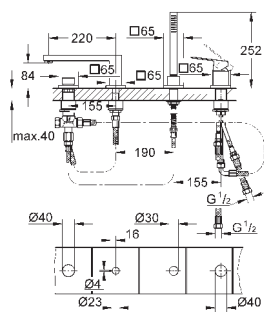

19 897 001

хром

996,00

19 897 DC1

суперсталь

1 376,74

19 897 AL1

темный графит, матовый

1 573,43

Eurocube

Смеситель однорычажный для ванны на 4 отверстия

GROHE SilkMove керамический картридж Ø 46 мм

GROHE StarLight хромированная поверхность

включает в себя:

- фиксатор для излива(смонтированный)
- элемент управления однорычажного смесителя
- металлический рычаг
- излив для ванны с аэратором
- переключатель ванна/душ
- Euphoria Cube+ Ручной душ 6,6 л/мин
- металлический душевой шланг 2000 мм
- гибкая подводка
- подключение для душевого шланга с защитой от обратного потока
- может быть использован с 29 037 000
- минимальное давление 1,0 бар

19 966 000

хром

640,80

Eurocube

Смеситель однорычажный для ванны на 3 отверстия

GROHE SilkMove керамический картридж Ø 46 мм

GROHE StarLight хромированная поверхность

включает в себя:

- элемент управления однорычажного смесителя
- переключатель ванна/душ без излива (19 035)
- Euphoria Cube ручной душ (27 699 000) 9,5 л/мин
- металлический душевой шланг 2000 мм
- гибкая подводка
- подключение для душевого шланга с защитой от обратного потока
- может быть использован с 29 037 000
- для комбинации 28 990 / 28 991