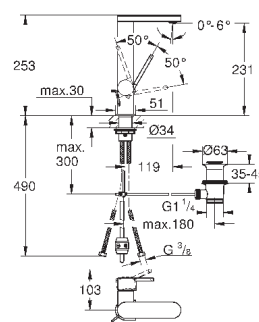

23 843 003

хром

332,40

23 843 DC3

суперсталь

452,15

23 843 AL3

темный графит, матовый

516,73

GROHE Plus
Смеситель однорычажный для раковины 1/2" L-Size

монтаж на одно отверстие
металлический рычаг
GROHE SilkMove керамический картридж **28 мм**
с ограничителем температуры
GROHE StarLight хромированная поверхность
GROHE EcoJoy SpeedClean аэратор с ограничением расхода воды 5,7 л/мин
GROHE AquaGuide регулируемый аэратор
система быстрого монтажа
выдвижной излив
GROHE EasyDock Легкое вытягивание и возврат на место выдвижного излива
сливной гарнитур 1 1/4"
гибкая подводка