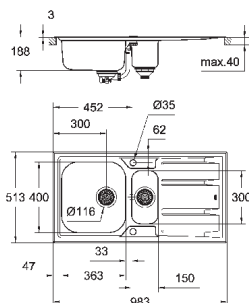

31 569 SD0

нержавеющая сталь

331,94

K400+

Мойка из нержавеющей стали с корзинчатым вентилем

модель: K400+ 60-S 98.3/51.3 1.5 оборачиваемая
тип монтажа: сверху, либо вровень со столешницей
материал: нержавеющая сталь AISI 316 (V4A)
толщина материала: 0,7 мм

GROHE StarLight поверхность
покрытие: сатиновое

GROHE Whisper

минимальный размер шкафа: 600 мм

размер: 983 x 513 мм

1 чаша: 363 x 400 x 188 мм

полу-чаша: 150 x 300 x 188 мм

Внешний радиус: R10, внутренний радиус чаши: R95

GROHE FastFixation система быстрого монтажа

монтаж мойки слева или справа

требуемый размер отверстия в столешнице для

установки мойки: 950 x 480 мм

Отверстия: 2 x 35 мм

клапан-автомат

аксессуары вкл.: сливной гарнитур, корзинка, монтажный набор

количество крепежных элементов в комплекте (монтаж в один уровень со столешницей): 18