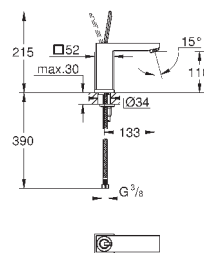

сливной гарнитур 1 1/4"

гибкая подводка

23 658 000

хром

225,60

**Eurocube Joy**  
**Смеситель однорычажный для раковины DN 15**  
**M-Size**

монтаж на одно отверстие  
металлический рычаг

**GROHE FeatherControl** Joystick картридж