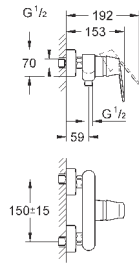

GROHE EUROSMART COSMOPOLITAN

Артикул

Цвет

Цена брутто /
РРЦ с НДС, €

32 837 000

хром

96,00

Eurosmart Cosmopolitan

Смеситель однорычажный для душа, DN 15

настенный монтаж

металлический рычаг

GROHE SilkMove керамический картридж Ø 46 мм

GROHE StarLight хромированная поверхность

регулировка расхода воды

возможность установки мин. расхода 2,5 л/мин.

отвод для душа снизу 1/2" со встроенным

обратным клапаном

скрытые S-образные эксцентрики

дополнительный ограничитель температуры (46 308 000)

с защитой от обратного потока

класс шума I по DIN 4109