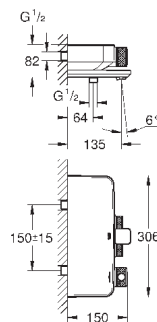

Артикул

Цвет

Цена брутто /
РРЦ с НДС, €

new

33 553 003
33 553 DC3
33 553 AL3

хром
суперсталь
темный графит, матовый

307,20
417,36
476,96

GROHE Plus

Смеситель однорычажный для ванны, DN 15

настенный монтаж

металлический рычаг

GROHE SilkMove керамический картридж 35 мм
с ограничителем температуры

GROHE StarLight хромированная поверхность

автоматический переключатель: ванна/душ

аэратор

отвод для душа 1/2"

встроенный обратный клапан

скрытые S-образные эксцентрики

с защитой от обратного потока

минимальное давление 1,0 бар

34 718 000

хром

381,60

Grohtherm SmartControl

Термостат для ванны, DN 15

настенный монтаж

GROHE CoolTouch Полностью исключается вероятность

ожога о внешнюю поверхность смесителя

GROHE StarLight хромированная поверхность

GROHE SafeStop стопор безопасности при 38°C

GROHE SafeStop Plus опционно ограничитель температуры на 43°C,
включен

GROHE TurboStat встроенный термоэлемент

ProGrip эргономичные рукоятки с рифленной поверхностью

SmartControl нажать для вкл/выкл, повернуть для увеличения напора

воды от режима EcoJoy до максимального напора воды

встроенная полочка **GROHE EasyReach**

отвод для душа снизу 1/2"

излив для ванны с аэратором

встроенные обратные клапаны и грязеулавливающие фильтры

с защитой от обратного потока

new

33 547 003

хром

344,40

GROHE Plus

Смеситель однорычажный для ванны, DN 15

настенный монтаж

металлический рычаг

GROHE SilkMove керамический картридж 35 мм
с ограничителем температуры

GROHE StarLight хромированная поверхность

автоматический переключатель: ванна/душ

аэратор

отвод для душа 1/2"

встроенный обратный клапан

скрытые S-образные эксцентрики

с защитой от обратного потока

с душевым набором

включает в себя:

ручной душ Euphoria Cube Stick (27 698 000)