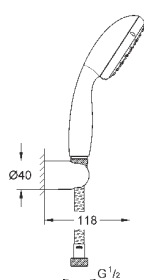

27 803 10E

хром

36,00

Tempesta 100

Душевой набор, 2 вида струй

включает в себя:

Ручной душ Tempesta 100 II (27 597)

настенный держатель ручного душа (28 605)

без регулировки

душевой шланг Relaxaflex 1500 мм 1/2" x 1/2" (28 151)

GROHE EcoJoy ограничитель расхода воды 5,7 л/мин.

GROHE DreamSpray превосходный поток воды

GROHE StarLight хромированная поверхность

система **SpeedClean** против известковых отложений

внутренний охлаждающий канал для продолжительного срока службы

ShockProof силиконовое кольцо, предотвращающее

повреждение поверхности при падении ручного душа

может использоваться с проточным водонагревателем

минимальное давление 1,0 бар