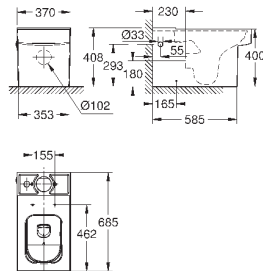

39 484 00N

альпин-белый

498,22

Керамика Cube
Унитаз напольный для комбинации с бачком

для комбинации с бачком наружного монтажа
универсальный выпуск
безободковый
объем смыва 3/4.5 л
с креплением
бачок заказывается дополнительно
санитарная керамика
полностью скрытые невидимые крепления
Износостойкое покрытие **PureGuard** и анти-бактериальное глазирование
для сиденья с крышкой для унитаза 39 488 000 (с механизмом плавного закрытия)
6 шт. на паллете