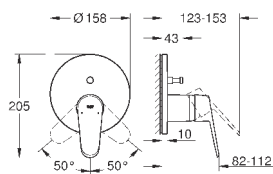

GROHE EURODISC COSMOPOLITAN

Артикул

Цвет

Цена брутто /
РРЦ с НДС, €

24 056 002

хром

162,00

Eurodisc Cosmopolitan

Смеситель однорычажный с переключателем на 2 положения

комплект верхней монтажной части для GROHE Rapido SmartBox 35 600 000 (универсальная встраиваемая часть)

GROHE SilkMove керамический картридж Ø 46 мм

GROHE StarLight хромированная поверхность

с настенными розетками **GROHE FastFixation** (скрытые эксцентрики, уплотнение, скрытый монтаж)

металлическая накладная панель, регулируемая на 6°

металлический рычаг

автоматический переключатель на 2 положения

распределение расхода:

выход В = 27 л/мин,

выход С = 27 л/мин

без встраиваемой части

35 600 000

72,00

GROHE Rapido SmartBox Универсальная встроенная часть

34 705 000

хром

1 380,00