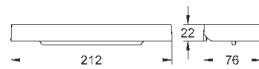

18 349 000

27,60

Eurosmart Cosmopolitan

Пластиковая полочка

для 32 837 000

new