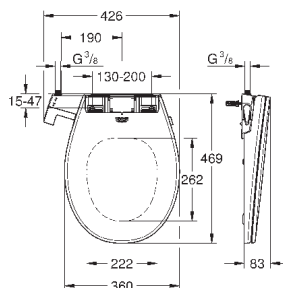

39 648 SH0

альпин-белый

248,04

Керамика Вау

Сиденье-биде с ручным управлением

Сиденье для унитаза с крышкой
2 независимые душевые форсунки для режимов „подмывание сзади“ и „дамский душ“
Режим промывки форсунок
Ручное управление рукояткой, расположенной сбоку; электропитание не требуется
Регулировка напора воды
Сиденье и крышка унитаза из дюропласта с микролифтом
Подвод воды гибким шлангом, подключение с диаметром 3/8“
В комплекте:
крепежная панель
Фильтр
Давление воды в системе: 0,1 - 1,0 МПа (1 - 10 бар)
Соответствует EN 1717