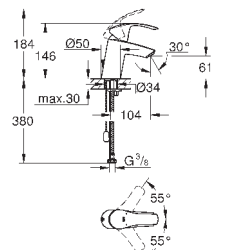

GROHE EUROSMART

Артикул

Цвет

Цена брутто /
РРЦ с НДС, €

23 788 002

хром

82,80

Eurosmart

Смеситель однорычажный для раковины DN 15 S-Size

монтаж на одно отверстие
металлический рычаг

GROHE SilkMove керамический картридж 35 мм
регулировка расхода воды
с ограничителем температуры

GROHE StarLight хромированная поверхность

GROHE EcoJoy аэратор 3.8 л/мин

GROHE FastFixation быстрая монтажная система
сливной гарнитур 1 1/4"

гибкая подводка

33 265 002

хром

81,60

то же, с GROHE EcoJoy 5.7 л/мин

23 588 000

хром

100,80

Eurosmart

Смеситель однорычажный для раковины с угловыми вентилями, 1/2"

включает в себя:

Eurosmart Смеситель для раковины, 1/2" (33 265 002)

монтаж на одно отверстие
металлический рычаг

GROHE SilkMove керамический картридж 35 мм
регулировка расхода воды
с ограничителем температуры

GROHE StarLight хромированная поверхность

GROHE EcoJoy - 5,7 л/мин

GROHE FastFixation быстрая монтажная система
сливной гарнитур 1 1/4"

гибкая подводка

угловой вентиль, 1/2" (2 x 22 037 000)

23 922 002

хром

79,20

Eurosmart

Смеситель однорычажный для раковины DN 15 S-Size

монтаж на одно отверстие
металлический рычаг

GROHE SilkMove керамический картридж 35 мм
регулировка расхода воды
ограничитель температуры

GROHE StarLight хромированная поверхность

GROHE EcoJoy - 5,7 л/мин

GROHE FastFixation быстрая монтажная система
смеситель с гладким корпусом и нажимным сливным гарнитуром 1 1/4"

гибкая подводка

33 188 002

хром

75,60

Eurosmart

Смеситель однорычажный для раковины DN 15 S-Size

монтаж на одно отверстие
металлический рычаг

GROHE SilkMove керамический картридж 35 мм
регулировка расхода воды
с ограничителем температуры

GROHE StarLight хромированная поверхность

GROHE EcoJoy - 5,7 л/мин

GROHE FastFixation быстрая монтажная система
цепочка