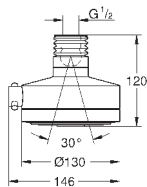

27 530 000

хром

442,80

Relexa Deluxe 130

Верхний душ с 4 режимами

струи : Normal, Rain, Champagne, Deluxe

шаровый шарнир +/- 15° вращающийся

GROHE EcoJoy ограничитель расхода воды 9,5 л/мин

GROHE DreamSpray превосходный поток воды

GROHE StarLight хромированная поверхность

внутренний охлаждающий канал для продолжительного срока службы

минимальное давление 1,0 бар