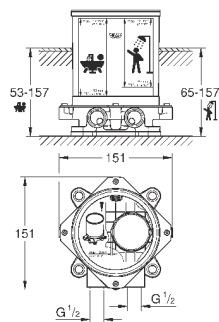

45 984 001

411,60

Монтажный набор для напольного излива 1/2"

для смесителей и изливов напольного монтажа без комплекта верхней монтажной части допускается регулировка 360° в горизонтальной плоскости и 3° в вертикальной плоскости монтажная глубина 53-157 мм инсталляционная глубина для смесителей для душа 65-157 мм, компенсационная глубина 92 мм два входа с внутренней резьбой 1/2" (подключение горячей / холодной воды)
Смывной клапан
прокладка
крепежный материал