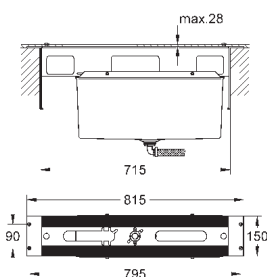

Комплект для ванны на 4/5 отверстий
встраиваемая часть для монтажа на плиточном бортике
включает в себя:
монтажная рамка
улавливающее устройство со встроенным сливом для проникающей воды
декоративные накладки на винтовые крепления, цвет Хром

23 119 001	хром	2 508,00