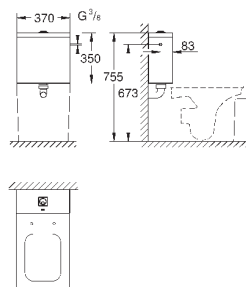

39 484 00N

альпин-белый

498,22

**Керамика Cube**  
**Унитаз напольный для комбинации с бачком**

для комбинации с бачком наружного монтажа  
универсальный выпуск  
безободковый  
объем смыва 3/4.5 л  
с креплением  
бачок заказывается дополнительно  
санитарная керамика  
полностью скрытые невидимые крепления  
Износостойкое покрытие **PureGuard** и анти-бактериальное глазирование  
для сиденья с крышкой для унитаза 39 488 000 (с механизмом плавного закрытия)  
**6 шт. на паллете**