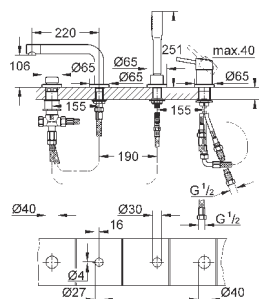

19 576 002

хром

655,20

Concetto

Смеситель однорычажный для ванны

на 4 отверстия

GROHE SilkMove керамический картридж Ø 46 мм

GROHE StarLight хромированная поверхность

включает в себя:

фиксатор для излива(смонтированный)

элемент управления однорычажного

смесителя

излив для ванны с аэратором

переключатель ванна/душ

Euphoria Cosmopolitan Ручной душ 6.6 л/мин

металлический душевой шланг 2000 мм, гибкая подводка

подключение для душевого шланга, с защитой от обратного потока

может быть использован с 29 037 000

минимальное давление 1,0 бар