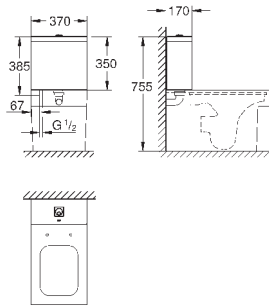

GROHE КЕРАМИКА CUBE

Артикул

Цвет

Цена брутто /
РРЦ с НДС, €

39 490 000

альпин-белый

273,37

Керамика Cube
Бачок внешнего монтажа
наполнение снизу
скрытые наполнение и выпуск
со смывным клапаном GROHE AV1
с креплением
санитарная керамика
24 шт. на паллете