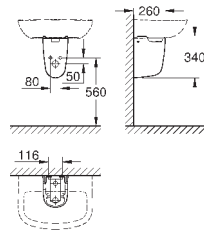

GROHE КЕРАМИКА ВАУ

Артикул

Цвет

Цена брутто /
РРЦ с НДС, €

39 426 000

альпин-белый

61,55

**Керамика Вау
Полупьедестал**

с креплением
санитарная керамика
подходит для всех раковин Bau Ceramic, кроме 39 424 000
30 шт. на паллете