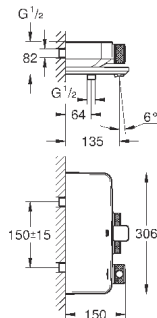

34 718 000

хром

381,60

Grohtherm SmartControl
Термостат для ванны, DN 15
настенный монтаж

GROHE CoolTouch Полностью исключается вероятность ожога о внешнюю поверхность смесителя

GROHE StarLight хромированная поверхность

GROHE SafeStop стопор безопасности при 38°C

GROHE SafeStop Plus опционно ограничитель температуры на 43°C, включен

GROHE TurboStat встроенный термоэлемент

ProGrip эргономичные рукоятки с рифленой поверхностью

SmartControl нажать для вкл/выкл, повернуть для увеличения напора

воды от режима EcoJoy до максимального напора воды

встроенная полочка **GROHE EasyReach**

отвод для душа снизу 1/2"

излив для ванны с аэратором

встроенные обратные клапаны и грязеулавливающие фильтры с защитой от обратного потока