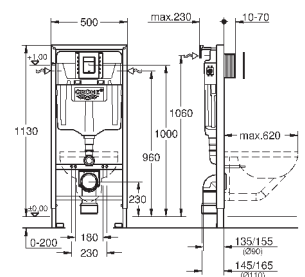

включает в себя:

Rapid SL для подвешенного унитаза (38 528 001)

Arena Cosmopolitan накладная панель, хром, вертикальный монтаж (38 844 000)

Rapid SL Настенный уголок (38 558 00M)

**WC со звукоизоляционным набором (37 131 000)**