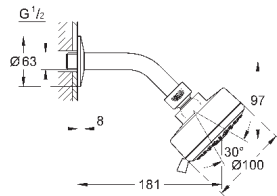

Tempesta Cosmopolitan 100

Верхний душ с 4 режимами

GROHE Rain O², Rain, Massage, Jet

шаровый шарнир +/- 15° вращающийся

Душевой кронштейн с соединением на 1/2"

розетки

GROHE EcoJoy ограничитель расхода воды 9,5 л/мин

GROHE DreamSpray превосходный поток воды

GROHE StarLight хромированная поверхность

система **SpeedClean** против известковых отложений

внутренний охлаждающий канал для продолжительного срока службы

может использоваться с проточным водонагревателем

26 090 001

хром

67,20