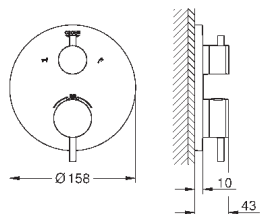

GROHE ATRIO

Артикул Цвет Цена брутто / РРЦ с НДС, €

24 138 003	хром	625,20
24 138 DC3	суперсталь	874,80
24 138 GL3	холодный расцвет	937,20
24 138 DA3	теплый закат	937,20
24 138 AL3	темный графит, матовый	999,60

Atrio

Термостат для ванны с переключателем на 2 положения
комплект верхней монтажной части для GROHE Rapido SmartBox 35 600 000 (универсальная встраиваемая часть)
GROHE TurboStat встроенный термозлемент
GROHE StarLight хромированная поверхность с настенными розетками **GROHE FastFixation** (скрытые эксцентрики, уплотнение, скрытый монтаж)
металлическая накладная панель, регулируемая на 6°
графическое обозначение: ванна и душ
GROHE SafeStop стопор безопасности при 38°C
GROHE SafeStop Plus опционно ограничитель температуры на 43°C / 46°C, включен
GROHE AquaDimmer, встроенный переключатель
металлические рукоятки
распределение расхода:
выход В = 27 л/мин,
выход С = 30 л/мин
без встраиваемой части

35 600 000		72,00
GROHE Rapido SmartBox Универсальная встраиваемая часть