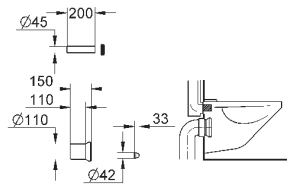

37 104 K00

черный

18,60

**Впускной и смывной гарнитуры для унитаза**

для подвесного унитаза соединительная трубка Ø 45 мм, соединение длиной 200 мм с соединением сливная манжета Ø 110 мм 150 мм в длину заглушки для болтов-держателей унитаза