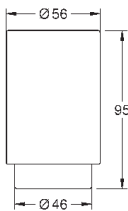

**Selection**

**Дозатор жидкого мыла**

стекло / металл

объем 120 мл

подходит для держателя:

41 027

**GROHE StarLight** хромированная поверхность

new