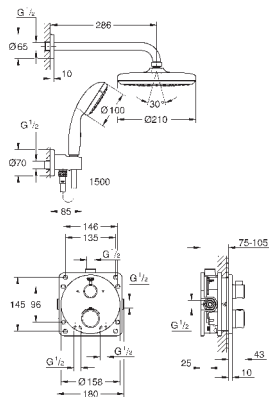

34 727 000

хром

666,00

Grotherm

Набор для комплектации душа с Tempesta 210

включает в себя:

Grotherm комплект готового монтажа с Aquadimmer (24 076)

GROHE Rapido SmartBox Универсальная встраиваемая часть, 1/2" (35 600)

Tempesta 210 верхний душ 9.5 л/мин (26 410)

Rainshower Душевой кронштейн 286 мм (28 576 000)

Ручной душ Tempesta 100 II (27 597)

подключение для душевого шланга (28 628)

Rotaflex душевой шланг 1500 мм 1/2" x 1/2" (28 409)