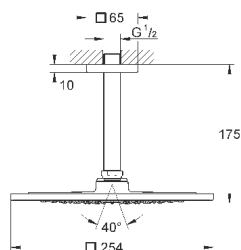

	Артикул	Цвет	Цена брутто / РРЦ с НДС, €
	<b>40 363 000</b>	<b>хром</b>	<b>248,05</b>
<p><b>Allure</b> <b>Дозатор жидкого мыла</b> стекло / металл настенный монтаж объем 160 мл вместе с держателем и ёмкостью скрытое крепление <b>GROHE StarLight</b> хромированная поверхность</p>			
	<b>40 278 000</b>	<b>хром</b>	<b>114,48</b>
<p><b>Allure</b> <b>Держатель</b> для стакана или мыльницы без стакана без мыльницы <b>GROHE StarLight</b> хромированная поверхность</p>			
	<b>40 254 000</b>		<b>38,75</b>
<p><b>Стакан</b></p>			
	<b>40 278 000</b>	<b>хром</b>	<b>114,48</b>
<p><b>Allure</b> <b>Держатель</b> для стакана или мыльницы без стакана без мыльницы <b>GROHE StarLight</b> хромированная поверхность</p>			
	<b>40 256 000</b>	<b>матовое стекло</b>	<b>54,85</b>
<p><b>Мыльница</b></p>			
	<b>40 339 000</b>	<b>хром</b>	<b>152,68</b>
<p><b>Allure</b> <b>Кольцо для полотенца</b> металл скрытое крепление <b>GROHE StarLight</b> хромированная поверхность</p>			
	<b>40 342 000</b>	<b>хром</b>	<b>228,98</b>
<p><b>Allure</b> <b>держатель для полотенца</b> две рукоятки неповоротные длина 426 мм скрытое крепление <b>GROHE StarLight</b> хромированная поверхность</p>			
	<b>40 341 000</b>	<b>хром</b>	<b>228,98</b>
<p><b>Allure</b> <b>Держатель для банного полотенца</b> 640 мм (функциональная длина 600 мм) металл скрытое крепление <b>GROHE StarLight</b> хромированная поверхность</p>			