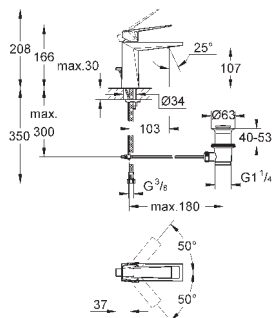

GROHE ALLURE BRILLIANT

Артикул

Цвет

Цена брутто /
РРЦ с НДС, €

23 029 000
23 029 DC0

хром
суперсталь

558,00
782,40

Allure Brilliant
Смеситель однорычажный для раковины DN 15
M-Size

монтаж на одно отверстие
GROHE SilkMove керамический картридж 28 мм
ограничитель температуры
GROHE StarLight хромированная поверхность
GROHE EcoJoy 5.0 л/мин
GROHE FastFixation быстрая монтажная система
излив со встроенным аэратором, сливной гарнитур 1 1/4", гибкая подводка
минимальное давление 1,0 бар

23 033 000
23 033 DC0
23 033 AL0

хром
суперсталь
темный графит, матовый

543,60
782,40
895,20

то же, гладкий корпус