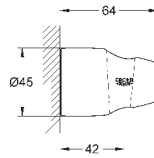

28 403 000

хром

15,00

**Movario**  
**Настенный держатель**  
без регулировки  
**GROHE StarLight** хромированная поверхность

ДУШИ

28 796 000

хром

120,00