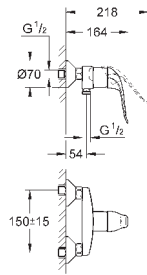

32 783 000

хром

124,80

Euroeco Special

Смеситель однорычажный для ванны, DN 15

настенный монтаж

GROHE StarLight хромированная поверхность

GROHE SilkMove керамический картридж Ø 46 мм

GROHE EcoJoy Технология совершенного потока

при уменьшенном расходе воды

регулировка расхода воды

автоматический переключатель: ванна/душ

аэратор, встроенный обратный клапан

металлический рычаг

длина рычага 120 мм, ограничитель температуры

скрытые S-образные эксцентрики

с защитой от обратного потока

без душевого гарнитура