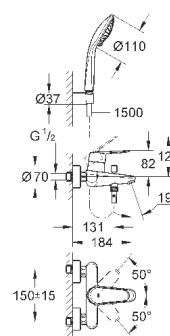

Eurodisc Cosmopolitan

Смеситель однорычажный для ванны, DN 15

настенный монтаж

металлический рычаг

GROHE SilkMove керамический картридж Ø 46 мм

GROHE StarLight хромированная поверхность

регулировка расхода воды

возможность установки мин. расхода 2,5 л/мин.

автоматический переключатель: ванна/душ

аэратор

встроенный обратный клапан в душевом отводе 1/2"

скрытые S-образные эксцентрики

с защитой от обратного потока

дополнительный ограничитель температуры (46 308 000)

класс шума I по DIN 4109

с душевым набором

включает в себя:

ручной душ Euphoria 110 Champagne (27 222)

Настенный держатель (27 056)

душевой шланг Relexaflex 1500 мм 1/2" x 1/2" (28 151)

24 055 002

хром

147,60