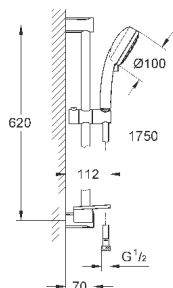

27 929 002

хром

76,80

то же, без ограничения расхода воды

27 928 002

хром

69,60

**Tempesta Cosmopolitan 100**  
**Душевая гарнитура, 2 вида струй**