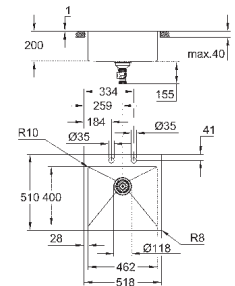

GROHE МОЙКИ ИЗ НЕРЖАВЕЮЩЕЙ СТАЛИ

Артикул

Цвет

Цена брутто /
РРЦ с НДС, €

31 582 SD1

нержавеющая сталь

946,69

K1000

Мойка из нержавеющей стали с корзинчатым вентилем

модель: K1000 80-S 116/52 1.0 расположение чаши справа
тип монтажа: стандартный встраиваемый или в один уровень со столешницей

материал: нержавеющая сталь AISI 304 (V2A)

толщина материала: 1 мм

GROHE StarLight поверхность

покрытие: сатиновое

GROHE Whisper

минимальный размер шкафа: 800 мм

размер: 1160 x 520 мм

1 чаша: 710 x 400 мм

Внешний радиус: R3, внутренний радиус: R10

GROHE FastFixation система быстрого монтажа

мойка монтируется справа

Размер отверстия в столешнице для установки мойки: 1145 x 505 мм

сливной гарнитур: Ø 3.5"/90 мм + клапан-автомат

аксессуары вкл.: сливной клапан с поворотной ручкой, сливной гарнитур,

корзинчатый вентиль, монтажный набор

опция: автоматический сливной клапан с нажимным механизмом

(40 986 SD0), приобретается отдельно

количество крепежных элементов в комплекте (накладной монтаж): 10

31 581 SD1

нержавеющая сталь

946,69

K1000

Мойка из нержавеющей стали с корзинчатым вентилем

модель: K1000 80-S 116/52 1.0 расположение чаши слева
тип монтажа: стандартный встраиваемый или в один уровень со столешницей

материал: нержавеющая сталь AISI 304 (V2A)

толщина материала: 1 мм

GROHE StarLight поверхность

покрытие: сатиновое

GROHE Whisper

минимальный размер шкафа: 800 мм

размер: 1160 x 520 мм

1 чаша: 710 x 400 мм

Внешний радиус: R3, внутренний радиус: R10

GROHE FastFixation система быстрого монтажа

мойка монтируется слева

Размер отверстия в столешнице для установки мойки: 1145 x 505 мм

сливной гарнитур: Ø 3.5"/90 мм + клапан-автомат

аксессуары вкл.: сливной клапан с поворотной ручкой, сливной гарнитур,

корзинчатый вентиль, монтажный набор