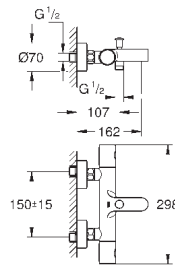

GROHE GROHTHERM 800 COSMOPOLITAN

Артикул

Цвет

Цена брутто /
PPC с НДС, €

ТЕРМОСТАТЫ

new

34 765 000

хром

195,60

Grotherm 800 Cosmopolitan
Термостат для душа, DN 15

настенный монтаж

GROHE StarLight хромированная поверхность

GROHE MetalGrip эргономичная металлическая рукоятка

GROHE SafeStop стопор безопасности при 38°C

GROHE SafeStop Plus опционно ограничитель температуры на 43°C, включен

GROHE TurboStat встроенный термоэлемент

встроенный стопор смешанной воды

рукоятка регулировки напора с кнопкой для экономии воды **GROHE EcoButton**

и индивидуально устанавливаемым стопором

керамический вентиль 1/2", 180°

отвод для душа снизу 1/2"

встроенные обратные клапаны

грязеулавливающие фильтры

с защитой от обратного потока

скрытые S-образные эксцентрики

металлическая розетка

GROHE EcoJoy Технология совершенного потока

при уменьшенном расходе воды

new

34 766 000

хром

254,40

Grotherm 800 Cosmopolitan
Термостат для ванны, DN 15

настенный монтаж

GROHE StarLight хромированная поверхность

GROHE MetalGrip эргономичная металлическая рукоятка

GROHE SafeStop стопор безопасности при 38°C

GROHE SafeStop Plus опционно ограничитель температуры на 43°C, включен

GROHE TurboStat встроенный термоэлемент

встроенный стопор смешанной воды

автоматический переключатель: ванна/душ

рукоятка регулировки напора с кнопкой для экономии воды **GROHE EcoButton**

и индивидуально устанавливаемым стопором

керамический вентиль 1/2", 180°

отвод для душа снизу 1/2"

аэратор

встроенные обратные клапаны

грязеулавливающие фильтры

с защитой от обратного потока

скрытые S-образные эксцентрики

металлическая розетка

GROHE EcoJoy Технология совершенного потока

при уменьшенном расходе воды

new

34 768 000

хром

226,80

Grotherm 800 Cosmopolitan