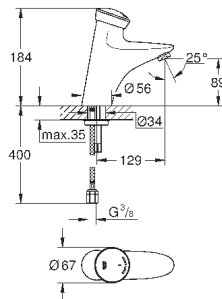

Eurodisc SE

Автоматически закрывающийся вентиль для раковины без смешивания

6V литиевая батарейка, тип CR-P2
для холодной или смешанной воды
маркировка: синяя

GROHE StarLight хромированная поверхность

гибкий присоединительный шланг
грязеулавливающий фильтр
система быстрого монтажа
прерывание подачи воды старт/стоп
автоматическое отключение воды
автоматическое безопасное отключение
воды после 180 сек. непрерывного
пользования (заводская настройка)
активизация включения
безступенчатая настройка продолжительности
подачи воды от 2 до 180 сек.
автоматический смыв 5 мин после
3-х дней не пользования
Одобрено в CE
тип защиты смесителя IP 59K

СПЕЦИАЛЬНЫЕ
СМЕСИТЕЛИ