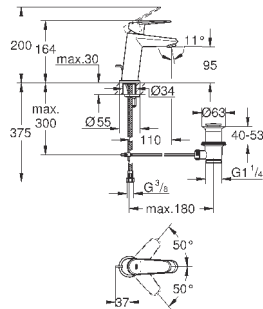

23 049 002

хром

156,00

Eurodisc Cosmopolitan Смеситель однорычажный для раковины DN 15 S-Size

монтаж на одно отверстие
металлический рычаг
GROHE SilkMove керамический картридж 28 мм
GROHE StarLight хромированная поверхность
GROHE FastFixation Plus Монтажная система с центрирующей направляющей
аэратор
сливной гарнитур 1 1/4"
гибкая подводка