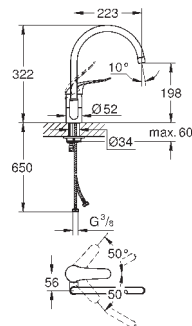

32 786 000

хром

130,80

Euroeco Special

Смеситель однорычажный для мойки, DN 15

монтаж на одно отверстие

GROHE StarLight поверхность

GROHE SilkMove керамический картридж Ø 46 мм

регулировка расхода воды

настраиваемый ограничитель температуры

ламинарный регулятор струи 9 л/мин.

поворотный трубкообразный излив

выбор радиуса поворота: 0° / 150° / 360°

металлический рычаг

длина рычага 120 мм

гибкая подводка

система быстрого монтажа