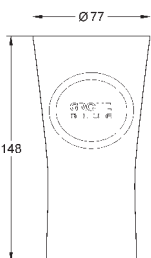

теплый закат, матовый

20,99

40 848 AL0

темный графит, матовый

20,99

**GROHE Blue**

**Термо-бутылка**

бутылка из нержавеющей стали с символикой GROHE Blue двойные стенки  
крышка с ремешком  
объем 450 мл