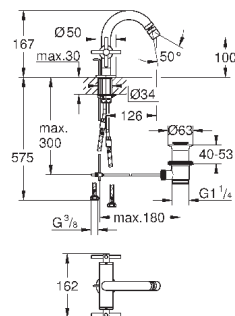

**GROHE StarLight** хромированная поверхность

**GROHE EcoJoy** 5.7 л/мин ламинарный аэратор

размер по осям 200 мм

вынос 180 мм

с крестообразными ручьями

включены 2 набора с накладными насадками. Один с надписями „Н“ и „С“,  
один - без надписей.