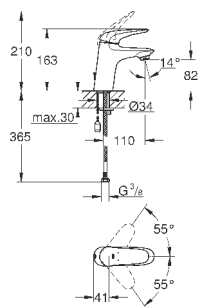

GROHE EUROSTYLE

Артикул

Цвет

Цена брутто /
РРЦ с НДС, €

23 713 003

хром

97,20

Eurostyle

Смеситель однорычажный для раковины DN 15 S-Size

монтаж на одно отверстие
металлический рычаг (без отверстия)
GROHE SilkMove керамический картридж 35 мм
регулировка расхода воды
с ограничителем температуры
GROHE StarLight хромированная поверхность
GROHE EcoJoy - 5,7 л/мин
GROHE FastFixation быстрая монтажная система
цепочка
гибкая подводка