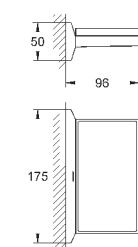

40 504 000

хром

355,34

**Allure Brilliant**  
полочка с мыльницей  
**GROHE StarLight** хромированная поверхность

40 496 000

хром

244,30

**Allure Brilliant**  
держатель для полотенца  
две рукоятки неповоротные  
длина 431 мм  
скрытое крепление  
**GROHE StarLight** хромированная поверхность