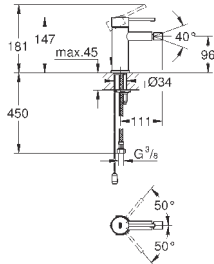

32 934 001

хром

138,00

Essence

Смеситель однорычажный для биде DN 15 S-Size

монтаж на одно отверстие
металлический рычаг
GROHE SilkMove керамический картридж 28 мм
с ограничителем температуры
GROHE StarLight хромированная поверхность
GROHE FastFixation Plus Система монтажа
аэратор с шаровым шарниром
цепочка
гибкая подводка