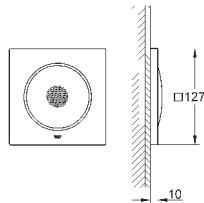

29 073 000

238,80

Rainshower F-Series

Встраиваемый блок для звукового модуля

для использования с двумя звуковыми модулями (36 360 000)

включает в себя:

- 2 встраиваемых блока (115 x 115 x 62-87 мм)

2 кабеля (каждый по 5 м)

- 1 вилкообразная деталь