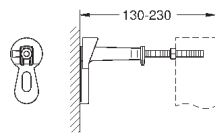

монтажа

крепежный материал

2 шт

42 333 000

29,23

**Переходник 4,5 л для GD 2**