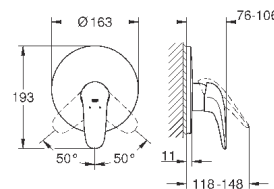

29 098 LS3

белая луна/хром

150,00

Eurostyle

Смеситель однорычажный для душа
комплект верхней монтажной части для
35 501 000

без встраиваемого механизма
металлический рычаг (без отверстия)
GROHE StarLight хромированная поверхность
GROHE FastFixation быстрый монтаж
уплотнитель розетки и рычага
отражатель из металла