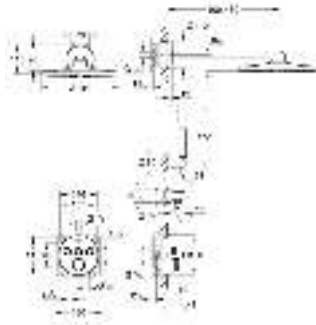

Grotherm SmartControl

Набор для комплектации душа с Rainshower SmartActive 310

включает в себя:

Встраиваемый термостат с 3 кнопками управления

Grotherm SmartControl Комплект верхней монтажной части (29 121 000)

GROHE Rapido SmartBox 35 600 000 (универсальная встраиваемая часть)

Rainshower 310 Верхний душ с 2 режимами струи (26 475), душевой

кронштейн 400 мм и встраиваемая часть (26 483 000)

Euphoria Cosmopolitan Stick Ручной душ (27 367)

Rainshower Настенный держатель (27 074 000)

Rainshower подключение для душевого шланга 1/2" (27 057 000)

душевой шланг Silverflex 1.500 мм (28 364)

13 278 002

хром

94,80

Eurodisc Cosmopolitan

Излив для ванны

настенный монтаж

GROHE StarLight хромированная поверхность

аэратор

внешняя резьба 1/2"

вынос 170 мм

минимальное давление 1,0 бар

13 279 002

хром

110,40

Eurodisc Cosmopolitan

Излив для ванны

настенный монтаж

GROHE StarLight хромированная поверхность

аэратор

автоматический переключатель: ванна/душ

со встроенной соединительной деталью

внешняя резьба 1/2"

вынос 170 мм