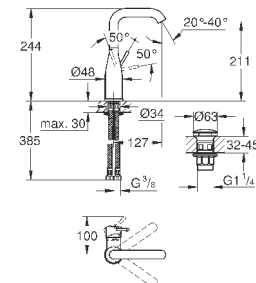

23 799 001	хром	184,80

Essence

Смеситель однорычажный для раковины 1/2"

L-Size

монтаж на одно отверстие

металлический рычаг

GROHE SilkMove керамический картридж 28 мм

с ограничителем температуры

GROHE StarLight хромированная поверхность

GROHE EcoJoy - 5,7 л/мин

GROHE AquaGuide регулируемый аэратор

GROHE FastFixation Plus Система монтажа

поворотный излив с аэратором и стопором

без донного клапана

нажимной донный клапан

гибкая подводка

минимальное давление 1,0 бар