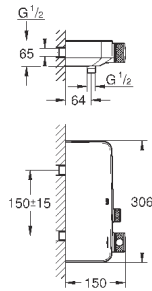

34 719 000

хром

346,80

Grohtherm SmartControl
Термостат для душа, DN 15
настенный монтаж

GROHE CoolTouch Полностью исключается вероятность ожога о внешнюю поверхность смесителя

GROHE StarLight хромированная поверхность

GROHE SafeStop стопор безопасности при 38°C

GROHE SafeStop Plus опционно ограничитель температуры на 43°C, включен

GROHE TurboStat встроенный термоэлемент

ProGrip эргономичные рукоятки с рифленой поверхностью

SmartControl нажать для вкл/выкл, повернуть для увеличения напора

воды от режима EcoJoy до максимального напора воды

встроенная полочка **GROHE EasyReach**

отвод для душа снизу 1/2"

встроенные обратные клапаны и грязеулавливающие фильтры с защитой от обратного потока