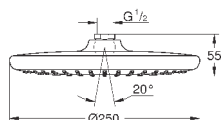

26 666 000

хром

105,24

то же, тыльная часть головки верхнего душа белая

26 681 000

хром

117,48

Tempesta 250 Cube

Верхний душ с одним режимом

Rain

250 мм x 250 мм

полностью хромированные поверхности

шаровый шарнир с углом поворота ± 10°

резьбовое соединение 1/2"

GROHE EcoJoy ограничитель расхода воды 9,5 л/мин

GROHE DreamSpray превосходный поток воды

GROHE StarLight хромированная поверхность

система **SpeedClean** против известковых отложений

внутренний охлаждающий канал для продолжительного срока службы

может использоваться с проточным водонагревателем

профессиональная серия