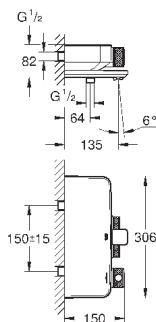

34 718 000

хром

381,60

Grotherm SmartControl
Термостат для ванны, DN 15

настенный монтаж

GROHE CoolTouch Полностью исключается вероятность ожога о внешнюю поверхность смесителя

GROHE StarLight хромированная поверхность

GROHE SafeStop стопор безопасности при 38°C

GROHE SafeStop Plus опционно ограничитель температуры на 43°C, включен

GROHE TurboStat встроенный термоэлемент

ProGrip эргономичные рукоятки с рифленой поверхностью

SmartControl нажать для вкл/выкл, повернуть для увеличения напора

воды от режима EcoJoy до максимального напора воды

встроенная полочка **GROHE EasyReach**

отвод для душа снизу 1/2"

излив для ванны с аэратором

встроенные обратные клапаны и грязеулавливающие фильтры

с защитой от обратного потока