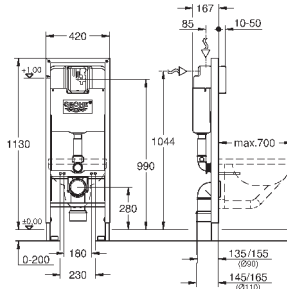

Rapid SL

Инсталляция для подвесного унитаза, монтажная высота 1.13 м, ширина 0.42 м

со смывным бачком 6 л

для унитаза длиной 70 см

для монтажа перед стеной или стеной перегородкой
самонесущая стальная рама с
порошковым напылением
подготовлена для облицовки
фиксированные подключения
крепежный материал
проверено -TUEV

2 болта-держателя для унитаза
крепление для керамики
расстояние между болтами 180/230 мм
выходной патрубков для унитаза Ø 90 мм
регулировка глубины монтажа
редуктор Ø 90/110 мм
впускной и смывной гарнитуры

Пневматический смывной клапан с тремя режимами
слива: 2-х объёмный, старт/стоп, или непрерывный
Арматурная группа I
с изоляцией от конденсационной влаги
подключение воды DN 15

для монтажа перед стеной необходимо заказать настенные уголки

38 558 00M (продаются отдельно)

для установки опорных направляющих для людей с ограниченными возможностями. Заказывается отдельно фиксирующий элемент 38 559 001