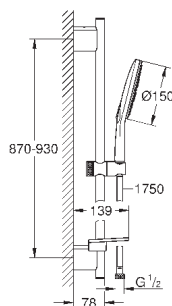

GROHE RAINSHOWER SMARTACTIVE

Артикул

Цвет

Цена брутто /
РРЦ с НДС, €

26 592 LS0

белая луна

189,60

Rainshower SmartActive 150

Душевой гарнитур, 3 вида струй

включает в себя:

ручной душ Rainshower SmartActive 150 (26 554)

душевая штанга 600 мм

с металлическими настенными креплениями

душевой шланг 1750 мм (28 388 000)

Полочка **GROHE EasyReach**

GROHE EcoJoy ограничитель расхода воды 9,5 л/мин

GROHE DreamSpray превосходный поток воды

GROHE StarLight поверхность

GROHE FastFixation Plus (регулируемое расстояние между настенными

креплениями штанги позволяет использовать для монтажа уже имеющиеся отверстия в стене)

GROHE TileFix регулируемая глубина верхнего и нижнего креплений

система **SpeedClean** против известковых отложений

внутренний охлаждающий канал для продолжительного срока службы

Twistfree против перекручивания шланга

может использоваться с проточным водонагревателем

26 594 000

хром

194,40

Rainshower SmartActive 150

Душевой гарнитур, 3 вида струй

включает в себя:

ручной душ Rainshower SmartActive 150 (26 590)

душевая штанга 900 мм

с металлическими настенными креплениями

душевой шланг 1750 мм (28 388 000)

Полочка **GROHE EasyReach**

GROHE EcoJoy ограничитель расхода воды 9,5 л/мин

GROHE DreamSpray превосходный поток воды

GROHE StarLight хромированная поверхность

GROHE FastFixation Plus (регулируемое расстояние между настенными

креплениями штанги позволяет использовать для монтажа уже имеющиеся отверстия в стене)

GROHE TileFix регулируемая глубина верхнего и нижнего креплений

система **SpeedClean** против известковых отложений

внутренний охлаждающий канал для продолжительного срока службы

Twistfree против перекручивания шланга

может использоваться с проточным водонагревателем

26 593 000

хром

194,40