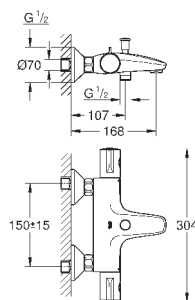

34 567 000

хром

217,20

Grotherm 800

Термостат для ванны, DN 15

настенный монтаж

GROHE StarLight хромированная поверхность

GROHE SafeStop стопор безопасности при 38°C

GROHE SafeStop Plus опционно ограничитель температуры на 43°C, включен

GROHE TurboStat встроенный термoelement

встроенный стопор смешанной воды

автоматический переключатель: ванна/душ

рукоятка регулировки напора с кнопкой для экономии воды **GROHE**

EcoButton

и индивидуально устанавливаемым стопором

керамический вентиль 1/2", 180°

отвод для душа снизу 1/2"

аэратор

встроенные обратные клапаны

грязеулавливающие фильтры

с защитой от обратного потока

скрытые S-образные эксцентрики

металлическая розетка

минимальное давление 1,0 бар

GROHE EcoJoy Технология совершенного потока

при уменьшенном расходе воды