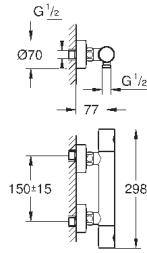

GROHE GROHTHERM 800 COSMOPOLITAN

Артикул

Цвет

Цена брутто /
PPC с НДС, €

ТЕРМОСТАТЫ

new

34 765 000

хром

195,60

Grotherm 800 Cosmopolitan
Термостат для душа, DN 15

настенный монтаж

GROHE StarLight хромированная поверхность

GROHE MetalGrip эргономичная металлическая рукоятка

GROHE SafeStop стопор безопасности при 38°C

GROHE SafeStop Plus опционно ограничитель температуры на 43°C, включен

GROHE TurboStat встроенный термоэлемент

встроенный стопор смешанной воды

рукоятка регулировки напора с кнопкой для экономии воды **GROHE EcoButton**

и индивидуально устанавливаемым стопором

керамический вентиль 1/2", 180°

отвод для душа снизу 1/2"

встроенные обратные клапаны

грязеулавливающие фильтры

с защитой от обратного потока

скрытые S-образные эксцентрики

металлическая розетка

GROHE EcoJoy Технология совершенного потока

при уменьшенном расходе воды

new