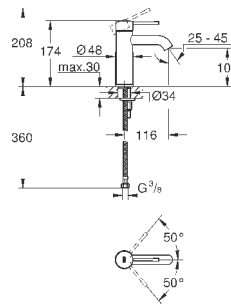

23 590 001	хром	138,00
23 590 DC1	суперсталь	211,20
23 590 BE1	никель глянец	225,60
23 590 EN1	матовый никель	241,20
23 590 GL1	холодный расцвет	225,60
23 590 GN1	холодный расцвет, матовый	241,20
23 590 DA1	теплый закат	225,60
23 590 DL1	теплый закат, матовый	241,20
23 590 A01	темный графит	225,60
23 590 AL1	темный графит, матовый	241,20

Essence

Смеситель однорычажный для раковины DN 15 S-Size

монтаж на одно отверстие
металлический рычаг

GROHE SilkMove керамический картридж 28 мм
с ограничителем температуры

GROHE StarLight хромированная поверхность

GROHE EcoJoy - 5,7 л/мин

GROHE AquaGuide регулируемый аэратор

GROHE FastFixation Plus Система монтажа

без донного клапана

гибкая подводка