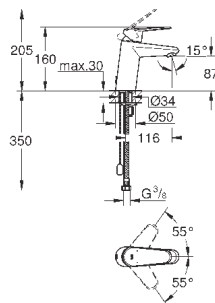

33 178 20E

хром

151,20

Eurodisc Cosmopolitan Смеситель однорычажный для раковины DN 15 S-Size

монтаж на одно отверстие
металлический рычаг
GROHE SilkMove керамический картридж 35 мм
регулировка расхода воды
возможность установки мин. расхода 2,5 л/мин.
GROHE StarLight хромированная поверхность
GROHE EcoJoy Технология совершенного потока при уменьшенном расходе воды
GROHE FastFixation Plus Монтажная система с центрирующей направляющей
аэратор
цепочка
гибкая подводка
дополнительный ограничитель температуры (46 375 000)
класс шума I по DIN 4109