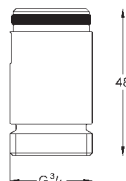

45 562 000

хром

147,38

Переходник

Для подключения других изливов с резьбой G3/4

используется для нескольких настенных кухонных смесителей

напр. 33 772 002, 33 982 002

GROHE StarLight поверхность