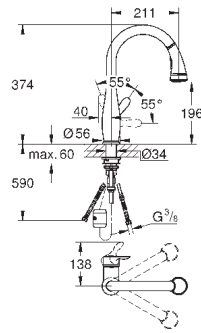

# GROHE EURODISC COSMOPOLITAN

Артикул

Цвет

Цена брутто /  
РРЦ с НДС, €

32 259 003

хром

213,60

**Eurodisc Cosmopolitan**