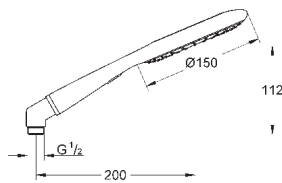

27 443 000

красный

93,60

Rainshower Icon 150

Ручной душ, 2 вида струй

Rain, SmartRain

Эко функция - ограничение расхода воды

металлический угловой адаптер для комбинации ручного душа и душевого шланга

GROHE EcoJoy Технология совершенного потока

при уменьшенном расходе воды

GROHE DreamSpray превосходный поток воды

GROHE StarLight хромированная поверхность

система **SpeedClean** против известковых отложений

внутренний охлаждающий канал для продолжительного срока службы

универсальное крепление, подходящее к любому стандартному шлангу

может использоваться с проточным водонагревателем