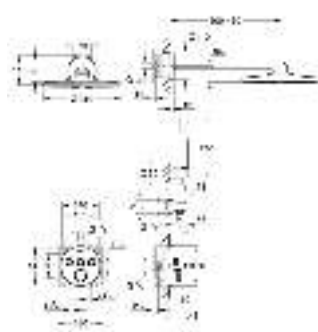

34 705 000	хром	1 380,00

Grotherm SmartControl

Набор для комплектации душа с Rainshower SmartActive 310

включает в себя:

Встраиваемый термостат с 3 кнопками управления

Grotherm SmartControl Комплект верхней монтажной части

(29 121 000)

GROHE Rapido SmartBox 35 600 000 (универсальная встраиваемая часть)

Rainshower 310 Верхний душ с 2 режимами струи (26 475), душевой кронштейн 400 мм и встраиваемая часть (26 483 000)

Euphoria Cosmopolitan Stick Ручной душ (27 367)

Rainshower Настенный держатель (27 074 000)

Rainshower подключение для душевого шланга 1/2" (27 057 000)

душевой шланг Silverflex 1.500 мм (28 364)