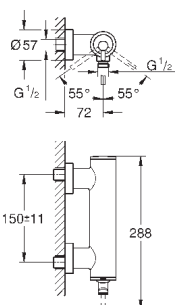

### Смеситель однорычажный для биде

DN 15

M-Size

монтаж на одно отверстие  
GROHE SilkMove керамический картридж 28 мм  
с ограничителем температуры

GROHE StarLight хромированная поверхность  
система быстрого монтажа  
трубообразный излив  
сливной гарнитур 1 1/4"  
гибкая подводка