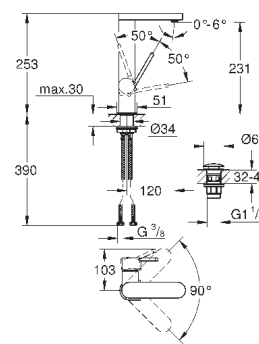

23 873 003

хром

286,80

GROHE Plus
Смеситель однорычажный для раковины 1/2" L-Size

монтаж на одно отверстие
металлический рычаг
GROHE SilkMove керамический картридж **28 мм**
с ограничителем температуры
GROHE StarLight хромированная поверхность
GROHE EcoJoy SpeedClean аэратор с ограничением расхода воды 5,7 л/мин
GROHE AquaGuide регулируемый аэратор
система быстрого монтажа
поворотный излив с удобным возвратным механизмом
область поворота 90°
смеситель с гладким корпусом и нажимным сливным гарнитуром 1 1/4"
гибкая подводка

new