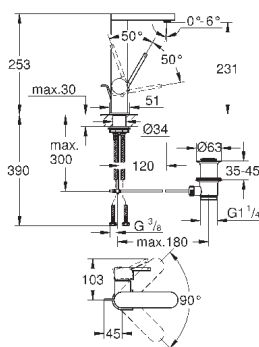

23 872 003

хром

255,60

GROHE Plus
Смеситель однорычажный для раковины DN 15 M-Size

монтаж на одно отверстие
металлический рычаг
GROHE SilkMove керамический картридж **28 мм**
с ограничителем температуры
GROHE StarLight хромированная поверхность
GROHE EcoJoy SpeedClean аэратор с ограничением расхода воды 5,7 л/мин
GROHE AquaGuide регулируемый аэратор
система быстрого монтажа
поворотный излив с удобным возвратным механизмом
область поворота 90°
смеситель с гладким корпусом и нажимным сливным гарнитуром 1 1/4"
гибкая подводка

new

23 851 003

хром

286,80

23 851 DC3

суперсталь

389,53

23 851 AL3

темный графит, матовый

445,18

GROHE Plus
Смеситель однорычажный для раковины 1/2" L-Size

монтаж на одно отверстие
металлический рычаг
GROHE SilkMove керамический картридж **28 мм**
с ограничителем температуры
GROHE StarLight хромированная поверхность
GROHE EcoJoy SpeedClean аэратор с ограничением расхода воды 5,7 л/мин
GROHE AquaGuide регулируемый аэратор
система быстрого монтажа
поворотный излив с удобным возвратным механизмом
область поворота 90°
сливной гарнитур 1 1/4"
гибкая подводка

new