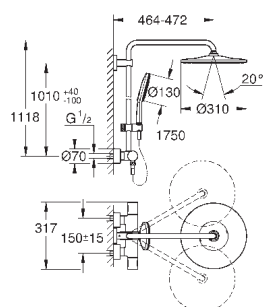

Rainshower SmartActive 310

Душевая система с термостатом для настенного монтажа

включает в себя:

горизонтальный поворотный душевой

кронштейн 450 мм

настенный термостат с аквадиммером

выбор между:

Rainshower Mono 310 Верхний душ (26 562)

с шаровым шарниром

угол поворота $\pm 15^\circ$

ручной душ Rainshower SmartActive 130 (26 574)

регулируется по высоте с помощью

скользящего элемента

с ручкой контроля

душевой шланг 1750 мм (28 388 000)

GROHE TurboStat встроенный термоэлемент

GROHE SafeStop стопор безопасности при 38°C

GROHE SafeStop Plus опционно ограничитель температуры на 43°C,

включен

GROHE CoolTouch Полностью исключается вероятность

ожога о внешнюю поверхность смесителя

GROHE DreamSpray превосходный поток воды

GROHE One-Click Showering выбор режима одним нажатием кнопки

GROHE StarLight поверхность

GROHE EcoJoy ограничитель расхода воды 9,5 л/мин

GROHE FastFixation (регулируемое верхнее крепление)

система **SpeedClean** против известковых отложений

совместим с проточным водонагревателем **только** выше 18 кВт/ч, а также с

накопительным водонагревателем (см. Техническую информацию)

минимальный расход воды 7л/мин