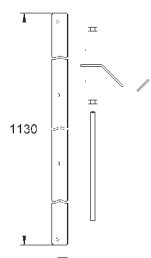

38 562 001

98,40

Rapid SL

Комплект углового монтажа

для унитаза, биде, раковины и писсуара
одиночный или рядный монтаж на рельсе
расстояние между углами макс. 625 мм
крепежный материал для углового
монтажа
2 настенных угла **1,13 м**
135°