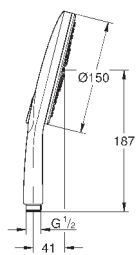

26 554 LS0

белая луна

93,60

Rainshower SmartActive 150

Ручной душ, 3 вида струй

белая душевая поверхность

GROHE Rain с технологией DripStop, Jet с технологией DripStop,

ActiveMassage

GROHE EcoJoy ограничитель расхода воды 9,5 л/мин

GROHE DreamSpray превосходный поток воды

GROHE SmartTip выбор режима струи одним нажатием пальца (на кольцо круглой кнопки)

GROHE RainStart - ручной душ всегда начинает работу с режима Rain

GROHE StarLight поверхность

система SpeedClean против известковых отложений

внутренний охлаждающий канал для продолжительного срока службы

универсальное крепление, подходящее к любому стандартному шлангу

может использоваться с проточным водонагревателем

минимальное давление 1,0 бар