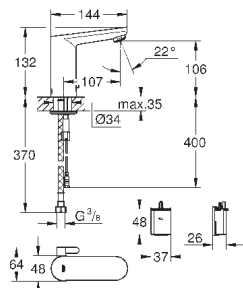

GROHE EUROSMART COSMOPOLITAN E

Артикул

Цвет

Цена брутто /
РРЦ с НДС, €

36 327 001

хром

316,80

Eurosmart Cosmopolitan E

Инфракрасная электроника для раковины 1/2" со смешиванием и с регулируемым ограничителем температуры

с инфракрасным датчиком для двусторонней связи для мониторинга, настройки и сервисного обслуживания

6V литиевая батарейка, тип CR-P2

Срок службы батарейки: прикл. 7 лет (150 включений в день)

GROHE EcoJoy - 5,7 л/мин

гибкая подводка

обратный клапан

грязеулавливающие фильтры

со встроенным электромагнитным клапаном

внешняя батарея

система быстрого монтажа

многоступенчатый указатель состояния

батарейки

7 предустановленных режимов:

- автоматический смыв

- термическая дезинфекция

- моющий режим

дополнительные функции и точные настройки с помощью

пульта дистанционного управления 36 407

Одобрено в CE

класс шума I по DIN 4109

тип защиты смесителя IP 59K

минимальное давление 1,0 бар

36 331 001

хром

320,40

то же, со сливным гарнитуром

36 422 000

хром

399,60

Eurosmart Cosmopolitan E

Инфракрасная электроника для раковины 1/2" L-Size

со смешиванием и с регулируемым ограничителем температуры

с инфракрасным датчиком для двусторонней связи для мониторинга, настройки и сервисного обслуживания

6V литиевая батарейка, тип CR-P2

Срок службы батарейки: прикл. 7 лет (150 включений в день)

GROHE StarLight поверхность

GROHE EcoJoy - 5,7 л/мин

гибкая подводка

обратный клапан

грязеулавливающие фильтры

со встроенным электромагнитным клапаном

внешняя батарея

система быстрого монтажа

многоступенчатый указатель состояния

батарейки

7 предустановленных режимов:

- автоматический смыв

- термическая дезинфекция

- моющий режим

дополнительные функции и точные настройки с помощью

пульта дистанционного управления 36 407

Одобрено в CE

класс шума I по DIN 4109

тип защиты смесителя IP 59K

минимальное давление 1,0 бар