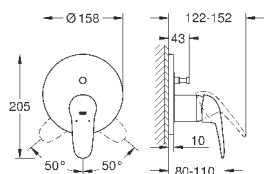

24 047 003
24 047 LS3

хром
белая луна

138,00
180,00

Eurostyle

Смеситель однорычажный с переключателем на 2 положения

комплект верхней монтажной части для
GROHE Rapido SmartBox 35 600 000 (универсальная встраиваемая часть)

GROHE SilkMove керамический картридж Ø 46 мм

GROHE StarLight хромированная поверхность
с настенными розетками **GROHE FastFixation** (скрытые
эксцентрики, уплотнение, скрытый монтаж)

металлическая накладная панель, регулируемая на 6°

металлический рычаг

автоматический переключатель на 2 положения

распределение расхода:

выход В = 27 л/мин,

выход С = 27 л/мин

без встраиваемой части

35 600 000

72,00

GROHE Rapido SmartBox Универсальная встроенная часть