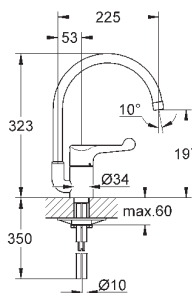

33 912 000

хром

265,20

Euroeco Special

Смеситель однорычажный безопасный для мойки, DN 15

монтаж на одно отверстие

GROHE StarLight хромированная поверхность

керамический картридж

регулировка расхода воды

настраиваемый ограничитель температуры

ламинарный регулятор струи 9 л/мин.

поворотный трубкообразный излив

металлический рычаг

длина рычага 120 мм

ограничитель температуры