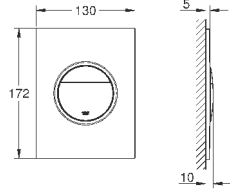

65-157 мм, компенсационная глубина 92 мм

два входа с внутренней резьбой 1/2" (подключение

горячей / холодной воды)

Смывной клапан

прокладка

крепежный материал

Артикул	Цвет	Цена брутто / РРЦ с НДС, €
---------	------	-------------------------------