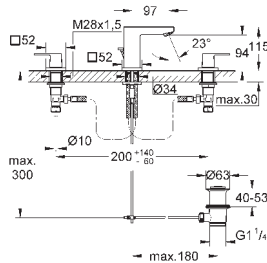

Eurocube

Смеситель для раковины на три отверстия, DN 15

S-Size

металлический рычаг
керамические вентили 1/2", 90°

GROHE StarLight хромированная поверхность

GROHE FastFixation Plus Система монтажа

излив с аэратором
сливной гарнитур 1 1/4"

усиленная гибкая подводка
между центральным корпусом и боковыми вентилями

присоединительная гайка 1/2" x 10,5 мм

19 895 000

хром

247,20

19 895 DC0

суперсталь

349,54

19 895 AL0

темный графит, матовый

399,47