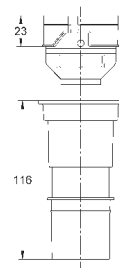

42 333 000

29,23

Переходник 4,5 л для GD 2