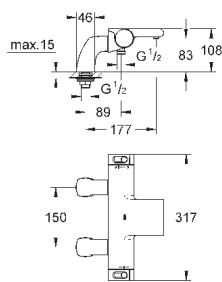

Grohtherm 2000

Термостат для ванны, DN 15

вертикальный монтаж

GROHE CoolTouch безопасный корпус

GROHE StarLight хромированная поверхность

GROHE Aqua Paddle эргономичные рукоятки

GROHE TurboStat встроенный термоэлемент

GROHE SafeStop стопор безопасности при 38°C

GROHE SafeStop Plus опционно ограничитель температуры на 43°C,
включен

встроенный стопор смешанной воды

GROHE AquaDimmer Plus многофункциональный

- регулировка расхода

- переключатель: ванна/душ

- встроенная кнопка с функцией экономии воды для душа

отвод для душа снизу 1/2"

GROHE XL Waterfall

регулятор струи

встроенные обратные клапаны

грязеулавливающие фильтры

с защитой от обратного потока

вертикальные подключения со скрытыми креплениями

GROHE EcoJoy Технология совершенного потока

при уменьшенном расходе воды