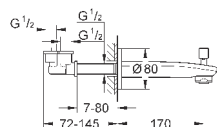

внешняя резьба 1/2"

вынос 170 мм

минимальное давление 1,0 бар

13 277 002

хром

111,60

**Eurostyle Cosmopolitan**

**Излив для ванны**