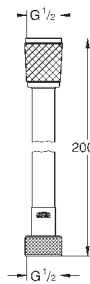

28 413 001 хром 19,27

Rotaflex
Душевой шланг Twistfree 2000
2000 мм
Гладкая поверхность, легко чистится
предел прочности 500 N
максимальное давление до 5 бар
Термостойкость до 70°C
AntiFold защита от залама
универсальное соединение G 1/2" x 1/2"
поворотный конус для функции Twistfree
GROHE StarLight хромированная поверхность
блистерная упаковка

28 410 001 хром 17,14

то же, 1750 мм

28 409 001 хром 14,99

то же, 1500 мм

ДУШИ