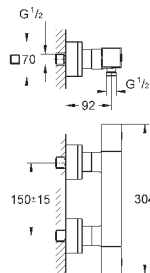

**GROHE EcoJoy** Технология совершенного потока

при уменьшенном расходе воды

34 488 000

хром

334,80