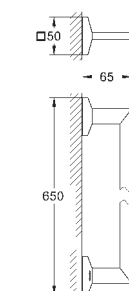

40 504 000

хром

355,34

**Allure Brilliant**  
полочка с мыльницей  
**GROHE StarLight** хромированная поверхность

40 496 000

хром

244,30

**Allure Brilliant**  
держатель для полотенца  
две рукоятки неповоротные  
длина 431 мм  
скрытое крепление  
**GROHE StarLight** хромированная поверхность