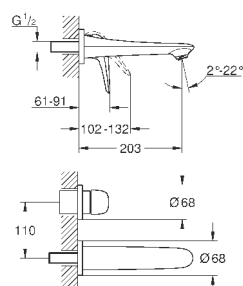

29 097 003
29 097 LS3

хром
белая луна/хром

195,60
254,40

Eurostyle
Смеситель для раковины на два отверстия M-Size
настенный монтаж
без встраиваемого механизма
комплект верхней монтажной части для
23 571 000
металлическая розетка
металлический рычаг (без отверстия)
GROHE StarLight хромированная поверхность
GROHE AquaGuide регулируемый аэратор
размер по осям 110 мм
вынос 203 мм