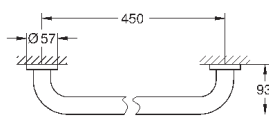

40 793 001	хром	62,34
40 793 DC1	суперсталь	87,26

Essentials
Ручка для ванной
металл
507 мм (функциональная длина 450 мм)
скрытое крепление
GROHE StarLight хромированная поверхность
Шурупы и дюбели в комплекте