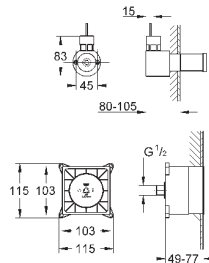

GROHE F-digital Deluxe

Встраиваемый блок для генератора пара

для генератора пара (36 362 000 или 27 934 000)

включает в себя:

- 1 встраиваемый модуль для генератора пара (115 x 115 x 49-77 мм)

- 1 встраиваемый модуль для датчика температуры (58 x 83 x 80-105 мм)

- 1 удлинительный кабель для датчика температуры, 5 м

- 1 удлинительный кабель для генератора пара, 5 м

26 374 000

973,20

GROHE F-digital Deluxe

Базовый блок 4.0 Bluetooth F-Series 40" (BCU V4.0)

для управления LightCurtain в AquaSymphony Rainshower F-Series 40"

потолочном душе

дополнительные модули света, звука и пара могут быть подключены и

управляться

включает в себя:

2 соединения, каждый для одной пары звукового модуля (36 360 000)

- 1 соединение для одной пары световых модулей (36 359 000)

- 1 соединение для LightCurtain Rainshower F-Series 40" AquaSymphony

(26 373 000)

- 2 соединения для парового модуля (36 362 000 или 36 368 000),

включающий 1 подключение для парогенератора и 1 подключение для

датчика температуры

- 2 соединения для блока питания (максимум для 4 модулей: светового или

звукового)

2 соединения для док-станции или Bluetooth (блок питания и кабель)

Одобрено в CE

требуется обеспечить доступ для обслуживания

по желанию базовый блок может быть помещен

во встраиваемый блок 36 367 000

компоненты приобретаются отдельно