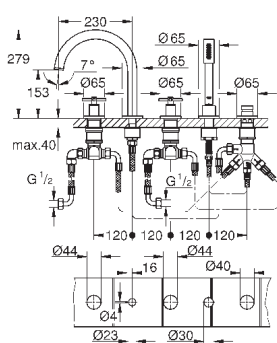

GROHE ATRIO

Артикул Цвет Цена брутто / РРЦ с НДС, €

19 923 003	хром	1 111,20
19 923 DC3	суперсталь	1 656,00
19 923 GL3	холодный рассвет	1 776,00
19 923 DA3	теплый закат	1 776,00
19 923 AL3	темный графит, матовый	1 896,00

Atrio
Комплект для ванны на 5 отверстий
керамические вентили 1/2", 90°
GROHE StarLight хромированная поверхность
включает в себя:
фиксатор для излива (смонтированный)
с крестообразными ручьями
излив для ванны с аэратором и переключателем ванна/душ
Sena ручной душ 6.6 л/мин
душевой шланг 2000 мм
гибкая подводка
подключение для душевого шланга
с защитой от обратного потока
может быть использован с 29 037 002
включены 2 набора с накладными насадками. Один с надписями „Н“ и „С“,
один - без надписей.