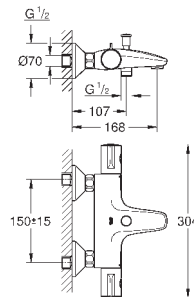

Grotherm 800

Термостат для ванны, DN 15

настенный монтаж

GROHE StarLight хромированная поверхность

GROHE SafeStop стопор безопасности при 38°C

GROHE SafeStop Plus опционно ограничитель температуры на 43°C, включен

GROHE TurboStat встроенный термоэлемент

встроенный стопор смешанной воды

автоматический переключатель: ванна/душ

рукоятка регулировки напора с кнопкой для экономии воды **GROHE EcoButton**

и индивидуально устанавливаемым стопором

керамический вентиль 1/2", 180°

отвод для душа снизу 1/2"

аэратор

встроенные обратные клапаны

грязеулавливающие фильтры

с защитой от обратного потока

скрытые S-образные эксцентрики

металлическая розетка

минимальное давление 1,0 бар

GROHE EcoJoy Технология совершенного потока

при уменьшенном расходе воды

34 576 000

хром

220,80