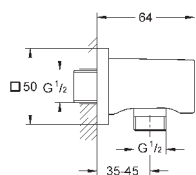

GROHE АКСЕССУАРЫ ДЛЯ ДУША

Артикул

Цвет

Цена брутто /
РРЦ с НДС, €

27 076 000
27 076 LS0

хром
белая луна

46,80
63,60

Rainshower
Подключение для душевого шланга
внешняя резьба
с квадратной розеткой
с защитой от обратного потока
GROHE StarLight хромированная поверхность