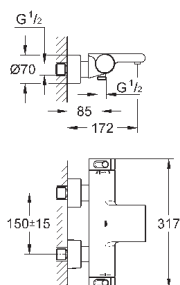

Grohtherm 2000

Термостат для ванны, DN 15

настенный монтаж

100% GROHE CoolTouch корпус изделия

+ S-образные эксцентрики

GROHE StarLight хромированная поверхность

GROHE Aqua Paddle эргономичные рукоятки

GROHE SafeStop стопор безопасности при 38°C

GROHE SafeStop Plus опционно ограничитель температуры на 43°C,
включен

GROHE TurboStat встроенный термоэлемент

встроенный стопор смешанной воды

GROHE AquaDimmer Plus многофункциональный

- встроенная кнопка с функцией экономии воды для душа

- регулировка расхода

- переключатель: ванна/душ

отвод для душа снизу 1/2"

GROHE XL Waterfall

регулятор струи

встроенные обратные клапаны

грязеулавливающие фильтры

с защитой от обратного потока

скрытые S-образные эксцентрики, CoolTouch розетки с уплотнением к стене

дополнительная опция: GROHE EasyReach полочка (18 608 001)

GROHE EcoJoy Технология совершенного потока

при уменьшенном расходе воды