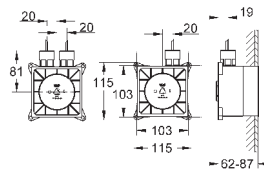

Rainshower F-Series

Встраиваемый блок для светового модуля

для использования с двумя световыми модулями (36 359 000)

включает в себя:

- 2 встраиваемых блока (115 x 115 x 62-87 мм)

2 кабеля (каждый по 5 м)

36 360 000

хром

972,00

Rainshower F-Series

Звуковой модуль

каждый модуль 127 x 127 мм

полнофункциональная стереосистема

включает в себя:

2 динамика с разъемами

защита от влаги и коррозии

GROHE StarLight хромированная поверхность

требуется встраиваемый блок для звукового модуля (29 073 000), F-digital

Deluxe базовый блок (26 374 000 или 36 397 000), Блок Bluetooth (36 371 000)

и удлинительные кабели - все зазывается отдельно

Для более подробного планирования и информации о продукте Вы можете обратиться в ближайший к Вам сервисный центр GROHE.