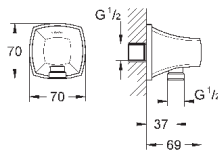

27 970 000
27 970 IGO

хром
хром/золото

111,60
148,80

Grandera

**Подключение для душевого шланга,
DN 15**

металл

внешняя резьба

с защитой от обратного потока

GROHE StarLight хромированная поверхность