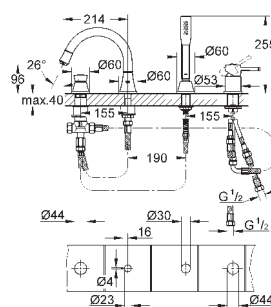

19 936 000
19 936 IGO

хром
хром/золото

1 015,20
1 320,00

Grandera

Смеситель однорычажный для ванны
на 4 отверстия

GROHE SilkMove керамический картридж Ø 46 мм, **GROHE StarLight**

хромированная поверхность

включает в себя:

фиксатор для излива(смонтированный), элемент управления однорычажного

смесителя

излив для ванны с аэратором и переключателем ванна/душ

Grandera ручной душ 7,6 л

металлический душевой шланг

гибкая подводка

подключение для душевого шланга

с защитой от обратного потока

может быть использован с 29 037 000

минимальное давление 1,0 бар