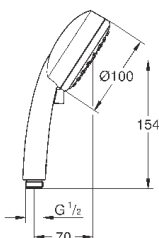

27 571 20E

хром

26,40

Tempesta Cosmopolitan 100

Ручной душ, 2 вида струй

Rain, Jet

GROHE EcoJoy ограничитель расхода воды 5,7 л/мин.

GROHE DreamSpray превосходный поток воды

GROHE StarLight хромированная поверхность

система SpeedClean против известковых отложений

внутренний охлаждающий канал для продолжительного срока службы

универсальное крепление, подходящее к любому стандартному шлангу

может использоваться с проточным водонагревателем

минимальное давление 1,0 бар

27 571 002

хром

26,40

то же, без ограничения расхода воды