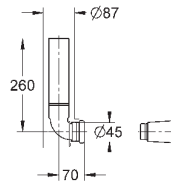

GRONE ПРИНАДЛЕЖНОСТИ ДЛЯ СМЫВНЫХ БАЧКОВ

Артикул

Цвет

Цена брутто /
РРЦ с НДС, €

43 908 000

17,40

встроенная смывная трубка

в комплекте для смывного бачка встроенного монтажа с стиропор-изоляцией и с защитной заглушкой длиной 280 мм