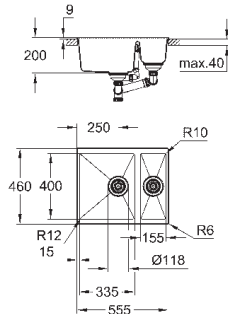

K500

Композитная мойка

модель: K500 60-C 55,5/46 1.5 оборачиваемая

тип монтажа: стандартная встраиваемая и под столешницу

материал: кварцевый композит

GROHE Whisper

минимальный размер шкафа: 600 мм

размеры: 555 x 460 мм

1 чаша: 335 x 400 x 200 мм

полу-чаша: 155 x 400 x 140 мм

Внешний радиус: R6; внутренний радиус: большая чаша R12, полу-чаша R10

GROHE FastFixation быстрая монтажная система

монтаж мойки слева или справа

отверстие: 525 x 400 мм

корзинчатый вентиль: корзинка Ø 3.5"/90 мм

опция: автоматический сливной клапан с нажимным механизмом

(40 986 SD0), приобретается отдельно

аксессуары вкл.: сливной гарнитур, корзинка, монтажный набор

использовать силикон при встраиваемом монтаже

количество крепежных элементов в комплекте (монтаж под столешницу): 8

31 649 AT0

31 649 AP0

серый гранит

черный гранит

398,38

398,38