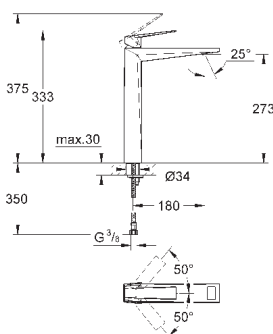

23 114 000
23 114 DC0
23 114 AL0

хром
суперсталь
темный графит, матовый

812,40
1 212,00
1 380,00

Allure Brilliant
Смеситель однорычажный для раковины DN 15
XL-Size

монтаж на одно отверстие
для отдельностоящих раковин
GROHE SilkMove керамический картридж 28 мм
ограничитель температуры
GROHE StarLight хромированная поверхность
GROHE EcoJoy 5.0 л/мин
GROHE FastFixation быстрая монтажная система
излив со встроенным аэратором
без донного клапана
гибкая подводка
минимальное давление 1,0 бар

20 344 000
20 344 DC0
20 344 AL0

хром
суперсталь
темный графит, матовый

753,60
1 142,40
1 308,00

Allure Brilliant
Смеситель для раковины на три
отверстия, DN 15
M-Size

керамические вентили 1/2", 90°
GROHE StarLight хромированная поверхность
GROHE EcoJoy 5.0 л/мин
излив со встроенным аэратором
сливной гарнитур 1 1/4"
усиленная гибкая подводка
между центральным корпусом и
боковыми вентилями
минимальное давление 1,0 бар