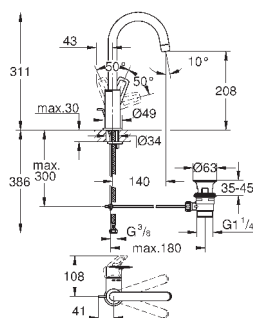

23 763 001

хром

95,22

BauLoop
Смеситель однорычажный для раковины 1/2"
L-Size

монтаж на одно отверстие
металлический рычаг

GROHE Longlife керамический картридж **28 мм**

с ограничителем температуры

GROHE StarLight хромированная поверхность

GROHE EcoJoy - 5,7 л/мин

система быстрого монтажа

поворотный трубкообразный излив

рычажный донный клапан 1 1/4", пластик

гибкая подводка

профессиональная серия