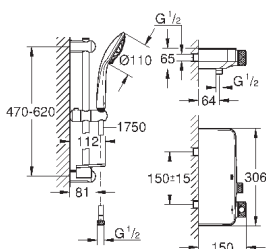

Термостат для душа, DN 15 с душевым гарнитуром

включает в себя:

Grotherm SmartControl Термостат для душа (34 719 000)

Euphoria 110 Massage Душевой гарнитур, 900 мм (27 226 001)

34 720 000

хром

447,60

**Grotherm SmartControl**