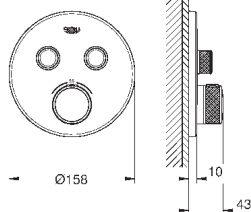

Артикул Цвет Цена брутто /
РРЦ с НДС, €

29 119 000	хром	513,60
29 119 DC0	суперсталь	722,40
29 119 GL0	холодный рассвет	776,40
29 119 DA0	теплый закат	776,40
29 119 AL0	темный графит, матовый	826,80

Grotherm SmartControl

Термостат для встраиваемого монтажа на 2 выхода

комплект верхней монтажной части для
GROHE Rapido SmartBox 35 600 000 (универсальная встраиваемая часть)
металлическая накладная панель с **GROHE FastFixation** (скрытые эксцентрики, уплотнение, скрытый монтаж), регулируемая на 6°

GROHE StarLight хромированная поверхность

SmartControl нажать для вкл/выкл, повернуть для увеличения напора воды от режима EcoJoy до максимального напора воды

заменяемые символы

GROHE TurboStat встроенный термоэлемент

ProGrip эргономичные рукоятки с рифленной поверхностью

GROHE SafeStop стопор безопасности при 38°C

GROHE SafeStop Plus опционно ограничитель температуры на 43°C / 46°C, включен

встроенные обратные клапаны и грязеулавливающие фильтры

распределение расхода:

выход В = 24 л/мин

выход С = 26 л/мин

выход В+С = 29 л/мин

35 600 000		72,00
GROHE Rapido SmartBox Универсальная встроенная часть		

29 121 000	хром	555,60
29 121 DC0	суперсталь	783,60
29 121 GL0	холодный рассвет	837,60
29 121 DA0	теплый закат	837,60
29 121 AL0	темный графит, матовый	894,00

Grotherm SmartControl

Термостат для встраиваемого монтажа на 3 выхода

комплект верхней монтажной части для
GROHE Rapido SmartBox 35 600 000 (универсальная встраиваемая часть)
металлическая накладная панель с **GROHE FastFixation** (скрытые эксцентрики, уплотнение, скрытый монтаж), регулируемая на 6°

GROHE StarLight хромированная поверхность

SmartControl нажать для вкл/выкл, повернуть для увеличения напора воды от режима EcoJoy до максимального напора воды

заменяемые символы

GROHE TurboStat встроенный термоэлемент

ProGrip эргономичные рукоятки с рифленной поверхностью

GROHE SafeStop стопор безопасности при 38°C

GROHE SafeStop Plus опционно ограничитель температуры на 43°C / 46°C, включен

встроенные обратные клапаны и грязеулавливающие фильтры

распределение расхода:

выход А = 23 л/мин

выход В = 27 л/мин

выход С = 23 л/мин

выход А + В = 33 л/мин

выход А + В + С = 36 л/мин