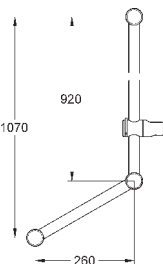

28 587 000

хром

147,60

Relexa

Душевая штанга, 900 мм

с ручкой

ручка может крепиться слева и справа

с 3-мя креплениями к стене

бегунок с металлической гильзой

изменение угла наклона при помощи

растрового механизма

регулировка высоты с помощью винта

GROHE StarLight хромированная поверхность

ДУШИ