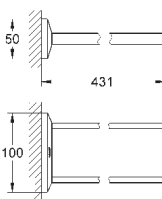

40 504 000

хром

355,34

**Allure Brilliant**  
полочка с мыльницей  
**GROHE StarLight** хромированная поверхность

40 496 000

хром

244,30

**Allure Brilliant**  
держатель для полотенца  
две рукоятки неповоротные  
длина 431 мм  
скрытое крепление  
**GROHE StarLight** хромированная поверхность