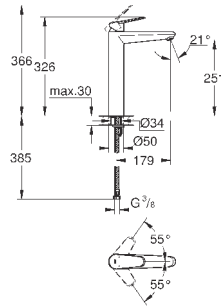

GROHE EURODISC COSMOPOLITAN

Артикул

Цвет

Цена брутто /
РРЦ с НДС, €

23 432 000

хром

271,20

Eurodisc Cosmopolitan
Смеситель однорычажный для раковины DN 15
XL-Size

монтаж на одно отверстие
металлический рычаг

для отдельностоящих раковин

GROHE SilkMove керамический картридж 35 мм

регулировка расхода воды

возможность установки мин. расхода 2,5 л/мин.

GROHE StarLight хромированная поверхность

GROHE EcoJoy SpeedClean аэратор с ограничением расхода воды 5,7 л/мин

GROHE FastFixation Plus Система монтажа

без донного клапана, гибкая подводка

минимальное давление 1,0 бар

дополнительный ограничитель температуры (46 375 000)