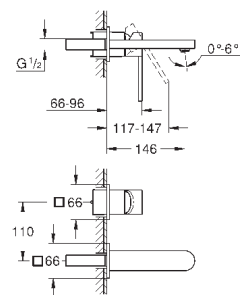

29 303 003

хром

249,60

29 303 DC3

суперсталь

339,44

29 303 AL3

темный графит, матовый

387,95

GROHE Plus

Смеситель для раковины на два отверстия

M-Size

настенный монтаж

комплект верхней монтажной части для

23 200

без встраиваемого механизма

металлическая розетка

металлический рычаг

GROHE StarLight хромированная поверхность

GROHE EcoJoy SpeedClean аэратор с ограничением расхода воды 5,7 л/мин

GROHE AquaGuide регулируемый аэратор

размер по осям 110 мм

вынос 147 мм

минимальное давление 1,0 бар

29 306 003

хром

265,20

то же, вынос 203 мм