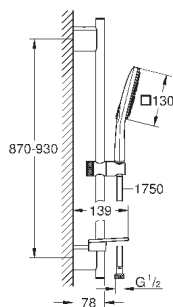

26 586 000

хром

163,20

Rainshower SmartActive 130 Cube

Душевой гарнитур, 3 вида струй

включает в себя:

Rainshower SmartActive 130 Cube Ручной душ (26 550)

душевая штанга 900 мм

с металлическими настенными креплениями

душевой шланг 1750 мм (28 388 000)

Полочка **GROHE EasyReach**

GROHE DreamSpray превосходный поток воды

GROHE StarLight хромированная поверхность

GROHE FastFixation Plus (регулируемое расстояние между настенными

креплениями штанги позволяет использовать для монтажа уже имеющиеся

отверстия в стене)

GROHE TileFix регулируемая глубина верхнего и нижнего креплений

система **SpeedClean** против известковых отложений

внутренний охлаждающий канал для продолжительного срока службы

Twistfree против перекручивания шланга

может использоваться с проточным водонагревателем

26 587 000

хром

164,40

Аналогичный продукт, с ограничителем потока **GROHE EcoJoy** 9.5 л/мин