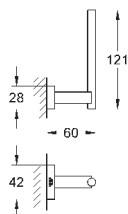

40 623 001	хром	35,02
40 623 DC1	суперсталь	49,01
40 623 AL1	темный графит, матовый	56,00

Essentials Cube
Держатель запасного рулона бумаги
металл
настенный монтаж
скрытое крепление
GROHE StarLight хромированная поверхность