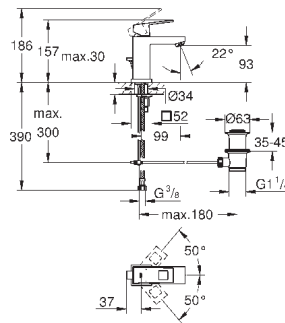

23 127 00E

хром

194,40

Eurocube
Смеситель однорычажный для раковины DN 15
S-Size

монтаж на одно отверстие
металлический рычаг

GROHE SilkMove керамический картридж 28 мм

ограничитель температуры

GROHE StarLight хромированная поверхность

GROHE EcoJoy SpeedClean аэратор с ограничением расхода воды 5,7 л/мин

GROHE FastFixation Plus Система монтажа

сливной гарнитур 1 1/4"

гибкая подводка

23 127 000

хром

194,40

23 127 DC0

суперсталь

281,87

23 127 AL0

темный графит, матовый

322,12

то же, без ограничения расхода воды