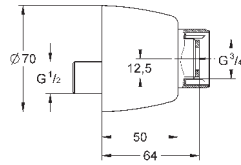

GROHE GROHTHERM SPECIAL

Артикул

Цвет

Цена брутто /
РРЦ с НДС, €

12 051 000

хром

54,00

S-эксцентрик, запорный
1/2" x 3/4"

навинчивающаяся втулка для облицовки
накидной гайки и розетки
уплотнение к стене
диапазон регулирования 12,5 мм
с возможностью перекрытия воды для обслуживания
для соединений 1/2"

GROHE StarLight хромированная поверхность

28 988 000

хром

70,64

Спускной вентиль 1/2"

для установки между запорным вентилем и
душем

для больниц

Внутренняя резьба 1/2"

GROHE StarLight хромированная поверхность