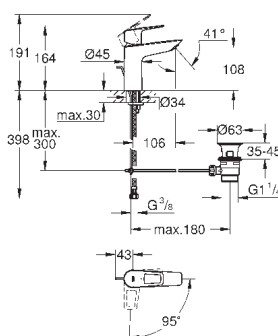

23 887 001

хром

по запросу

BauLoop
Смеситель однорычажный для раковины DN 15
M-Size

монтаж на одно отверстие
металлический рычаг

GROHE Longlife ES Керамический картридж 28 мм с энергосберегающей функцией (подача холодной воды при центральном положении рычага)

с ограничителем температуры

GROHE StarLight хромированная поверхность

GROHE Zero Раздельные пути подачи воды - не содержит никеля и свинца

GROHE EcoJoy - 5,7 л/мин

система быстрого монтажа

рычажный донный клапан 1 1/4", пластик

гибкая подводка

профессиональная серия

new