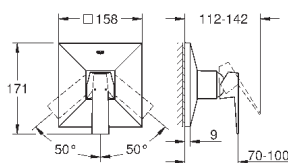

# GROHE ALLURE BRILLIANT

Артикул

Цвет

Цена брутто /  
РРЦ с НДС, €

23 117 000	хром	598,80
23 117 DC0	суперсталь	889,20
23 117 AL0	темный графит, матовый	1 016,40

**Allure Brilliant**  
Смеситель однорычажный для биде  
DN 15  
M-Size  
монтаж на одно отверстие  
GROHE SilkMove керамический картридж 28 мм  
ограничитель температуры  
GROHE StarLight хромированная поверхность  
GROHE FastFixation быстрая монтажная система  
аэратор с шаровым шарниром  
сливной гарнитур 1 1/4"  
гибкая подводка