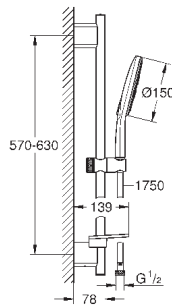

GROHE RAINSHOWER SMARTACTIVE

Артикул

Цвет

Цена брутто /
РРЦ с НДС, €

26 592 LS0

белая луна

189,60

Rainshower SmartActive 150

Душевой гарнитур, 3 вида струй

включает в себя:

ручной душ Rainshower SmartActive 150 (26 554)

душевая штанга 600 мм

с металлическими настенными креплениями

душевой шланг 1750 мм (28 388 000)

Полочка **GROHE EasyReach**

GROHE EcoJoy ограничитель расхода воды 9,5 л/мин

GROHE DreamSpray превосходный поток воды

GROHE StarLight поверхность

GROHE FastFixation Plus (регулируемое расстояние между настенными

креплениями штанги позволяет использовать для монтажа уже имеющиеся отверстия в стене)

GROHE TileFix регулируемая глубина верхнего и нижнего креплений

система **SpeedClean** против известковых отложений

внутренний охлаждающий канал для продолжительного срока службы

Twistfree против перекручивания шланга

может использоваться с проточным водонагревателем

26 594 000

хром

194,40

Rainshower SmartActive 150

Душевой гарнитур, 3 вида струй

включает в себя:

ручной душ Rainshower SmartActive 150 (26 590)

душевая штанга 900 мм

с металлическими настенными креплениями

душевой шланг 1750 мм (28 388 000)

Полочка **GROHE EasyReach**

GROHE EcoJoy ограничитель расхода воды 9,5 л/мин

GROHE DreamSpray превосходный поток воды

GROHE StarLight хромированная поверхность

GROHE FastFixation Plus (регулируемое расстояние между настенными

креплениями штанги позволяет использовать для монтажа уже имеющиеся отверстия в стене)

GROHE TileFix регулируемая глубина верхнего и нижнего креплений

система **SpeedClean** против известковых отложений

внутренний охлаждающий канал для продолжительного срока службы

Twistfree против перекручивания шланга

может использоваться с проточным водонагревателем

26 593 000

хром

194,40

Аналогичный продукт, без ограничителя потока

26 594 LS0

белая луна

194,40

Rainshower SmartActive 150

Душевой гарнитур, 3 вида струй

включает в себя:

ручной душ Rainshower SmartActive 150 (26 554)

душевая штанга 900 мм

с металлическими настенными креплениями

душевой шланг 1750 мм (28 388 000)

Полочка **GROHE EasyReach**

GROHE EcoJoy ограничитель расхода воды 9,5 л/мин

GROHE DreamSpray превосходный поток воды

GROHE StarLight поверхность

GROHE FastFixation Plus (регулируемое расстояние между настенными

креплениями штанги позволяет использовать для монтажа уже имеющиеся отверстия в стене)

GROHE TileFix регулируемая глубина верхнего и нижнего креплений

система **SpeedClean** против известковых отложений

внутренний охлаждающий канал для продолжительного срока службы

Twistfree против перекручивания шланга

может использоваться с проточным водонагревателем