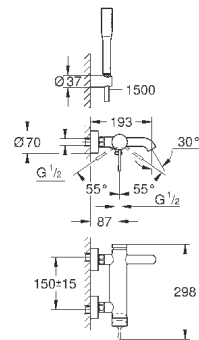

с душевым набором

включает в себя:

ручной душ Euphoria Cosmopolitan Stick (27 400 000) 6,6 л/мин

Euphoria Cosmopolitan Stick Ручной душ (27 367)

держатель для душа Tempesta 100 /Cosmopolitan (27594000)

душевой шланг Silverflex 1.500 мм (28 364)

минимальное давление 1,0 бар