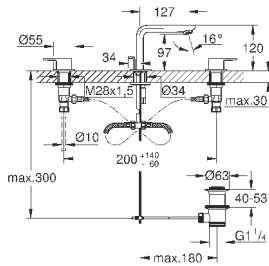

23 405 001  
23 405 DC1  
23 405 AL1

хром  
суперсталь  
темный графит, матовый

294,00  
423,60  
475,64

**Lineare**  
**Смеситель однорычажный для раковины DN 15**  
**XL-Size**

монтаж на одно отверстие  
металлический рычаг  
**для отдельностоящих раковин**  
**GROHE SilkMove** керамический картридж 28 мм  
с ограничителем температуры  
**GROHE StarLight** хромированная поверхность  
**GROHE EcoJoy SpeedClean** аэратор с ограничением расхода воды 5,7 л/мин  
**GROHE FastFixation Plus** Монтажная система  
без донного клапана  
гибкая подводка  
минимальное давление 1,0 бар