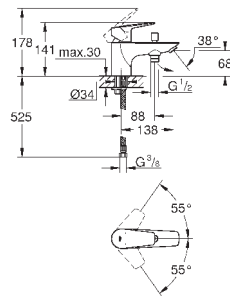

23 562 001

хром

по запросу

BauEdge

Смеситель однорычажный для ванны, DN 15

монтаж на одно отверстие

GROHE Longlife керамический картридж 35 мм с Eco-Override-Stop

с ограничителем температуры

GROHE StarLight хромированная поверхность

регулировка расхода воды

автоматический переключатель: ванна/душ

излив с аэратором

отвод для душа снизу 1/2" со встроенным

обратным клапаном

гибкая подводка

с защитой от обратного потока

new