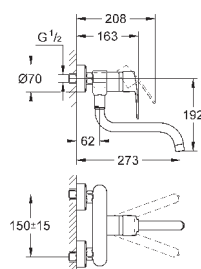

33 982 002

хром

170,40

Eurostyle Cosmopolitan

Смеситель однорычажный для мойки, DN 15

настенный монтаж

GROHE StarLight поверхность

GROHE SilkMove керамический картридж Ø 46 мм

аэратор

регулировка расхода воды

поворотный трубкообразный излив

выбор радиуса поворота: 0° / 150°

вынос 273 мм

скрытые S-образные эксцентрики