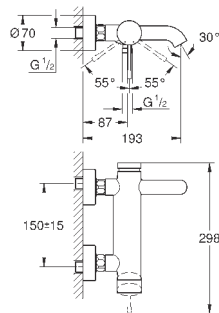

Essence

Смеситель однорычажный для ванны, DN 15

настенный монтаж

металлический рычаг

GROHE SilkMove керамический картридж 35 мм

с ограничителем температуры

GROHE StarLight хромированная поверхность

автоматический переключатель: ванна/душ

аэратор

отвод для душа 1/2"

встроенный обратный клапан

скрытые S-образные эксцентрики

с защитой от обратного потока

минимальное давление 1,0 бар