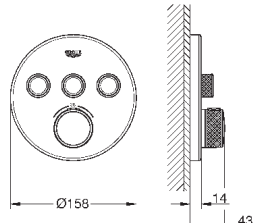

35 600 000

72,00

GROHE Rapido SmartBox Универсальная встроенная часть

29 152 LSO

белая луна

428,40

Grotherm SmartControl

Комплект верхней монтажной части для вентиля на три выхода

комплект верхней монтажной части для

GROHE Rapido SmartBox 35 600 000

металлическая накладная панель с **GROHE FastFixation** (скрытые эксцентрики, уплотнение, скрытый монтаж), регулируемая на 6° 10 мм толщина профиля розетки

GROHE StarLight поверхность

SmartControl нажать для вкл/выкл, повернуть для увеличения напора воды от режима EcoJoy до максимального напора воды заменяемые символы

ProGrip эргономичные рукоятки с рифленной поверхностью

возможность одновременного включения нескольких точек водоотвода лицевая панель из акрилового стекла в цвете белая луна без встраиваемой части

распределение расхода:
выход D = 28 л/мин
выход A = 28 л/мин

выход D+E+A = 65 л/мин