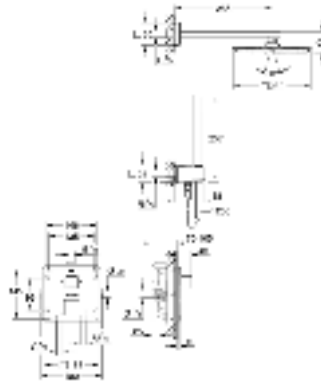

GROHE EUROCUBE JOY

Артикул

Цвет

Цена брутто /
РРЦ с НДС, €

24 155 000	хром	513,60
24 155 DC0	суперсталь	706,80
24 155 AL0	темный графит, матовый	807,60

Grotherm Cube

Термостат для ванны с переключателем на 2 положения

комплект верхней монтажной части для
GROHE Rapido SmartBox 35 600 000 (универсальная встраиваемая часть)

GROHE TurboStat встроенный термоэлемент
с настенными розетками **GROHE FastFixation** (скрытые
эксцентрики, уплотнение, скрытый монтаж)

металлическая накладная панель, регулируемая на 6°
графическое обозначение: ванна и душ

GROHE SafeStop стопор безопасности при 38°C

GROHE SafeStop Plus опционно ограничитель температуры на 43°C / 46°C,
включен

GROHE AquaDimmer, встроенный переключатель

распределение расхода:

выход В = 27 л/мин,

выход С = 30 л/мин

без встраиваемой части

35 600 000		72,00

GROHE Rapido SmartBox Универсальная встроенная часть

34 741 000	хром	1 212,00

Grotherm Cube

Набор для комплектации душа с Rainshower Allure 230

включает в себя:

Grotherm Cube Комплект верхней монтажной части с Аквадиммером (24 154)

GROHE Rapido SmartBox Универсальная встраиваемая часть, 1/2" (35 600)

Rainshower Allure Верхний душ 230 (27 479)

Rainshower Душевой кронштейн (27 709)

ручной душ Euphoria Cube (27 699 000) 9,5 л/мин

подключение для душевого шланга (26 370)

душевой шланг Silverflex 1.250 мм (28 362)