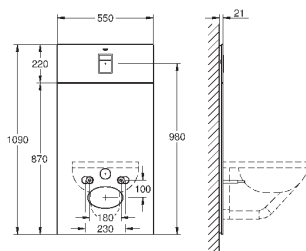

39 374 LSO

белая луна

838,80

Стеклопакетный модуль

для Rapid SL и Uniset

со смывным бачком GD 2

для монтажа унитаза-биде Sensia Arena или стандартных подвесных унитазов

Для кафельных / оштукатуренных стен

Двухсекционная стеклянная крышка из закаленного безопасного стекла (8 мм)

съемная верхняя часть для технического обслуживания

панель смыва Skate Cosmopolitan (хром) располагается на одном уровне со стеклянным модулем

HPL Декоративная панель с технологическими отверстиями для труб

Панель со встроенными подключениями к воде для унитаза-биде Sensia Arena

монтажная панель с серебряным обрамлением

со звукоизоляционным набором

с принадлежностями для монтажа стеклянного модуля и подвесного унитаза