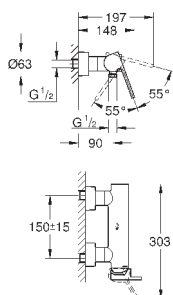

33 577 003

хром

246,00

33 577 DC3

суперсталь

333,89

33 577 AL3

темный графит, матовый

381,59

GROHE Plus
Смеситель однорычажный для душа, DN 15
настенный монтаж
металлический рычаг
GROHE SilkMove керамический картридж 35 мм
с ограничителем температуры
GROHE StarLight хромированная поверхность
отвод для душа 1/2"
встроенный обратный клапан
скрытые S-образные эксцентрики
с защитой от обратного потока
минимальное давление 1,0 бар

34 719 000

хром

346,80