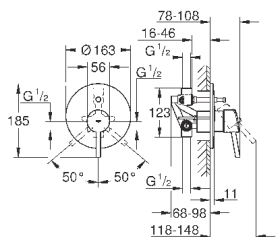

32 214 001

хром

171,60

Concetto

Смеситель однорычажный для ванны, DN 15

для скрытого монтажа

GROHE SilkMove керамический картридж Ø 46 мм

GROHE StarLight хромированная поверхность

включает в себя: **комплект готового монтажа**

корпус встраиваемого смесителя 33 963 000

регулировка расхода воды

возможность установки мин. расхода 2,5 л/мин.

металлический рычаг, уплотнитель розетки и рычага

металлическая розетка, винтовое крепление

Дополнительный ограничитель температуры

минимальное давление 1,0 бар