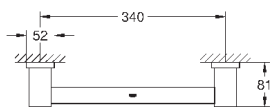

GROHE ESSENTIALS CUBE

Артикул Цвет Цена брутто /
РРЦ с НДС, €

40 514 001	хром	74,80
40 514 DC1	суперсталь	104,71
40 514 AL1	темный графит, матовый	119,68

Essentials Cube
Ручка для ванной
металл
392 мм (функциональная длина 340 мм)
скрытое крепление
GROHE StarLight хромированная поверхность