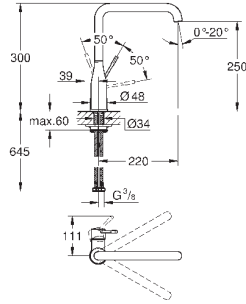

#### GROHFlexx Гибкий шланг с пружиной для смесителя на мойку

гибкий шланг с пружиной для смесителя для мойки Essence  
для 30 294 000/30 294 DC0

**GROHFlexx kitchen** Гибкий силиконовый шланг

с крепежным набором