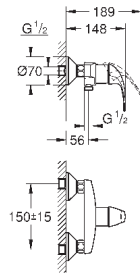

Артикул

Цвет

Цена брутто /
РРЦ с НДС, €

23 631 000

хром

62,40

BauCurve

Смеситель однорычажный для душа, DN 15
настенный монтаж
металлический рычаг

GROHE Longlife керамический картридж 35 мм
GROHE StarLight хромированная поверхность
отвод для душа снизу 1/2"
скрытые S-образные эксцентрики
отражатель из металла