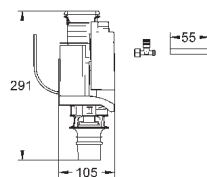

38 735 000

50,40

Деталь переоснащения

для смывного бачка 6 л
для скрытого монтажа
Клапан смыва на 2 объема AV1
с седлом вентиля
для 6 л или 3 л
с угловым вентилем DN 15
винтовые направляющие трубки
без накладной панели
GRÖNE EcoJoy Технология совершенного потока
при уменьшенном расходе воды