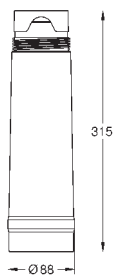

GROHE АКСЕССУАРЫ ДЛЯ GROHE BLUE

Артикул

Цвет

Цена брутто /
РРЦ с НДС, €

new

40 691 002

по запросу

GROHE Blue

Фильтр Магний + Цинк

Сменный фильтр для GROHE Blue, производство BWT

Ресурс 400 л при жесткости воды 17° dGH

обогащает воду магнием (до 35 мг/л) и цинком (до 3 мг/л)

Снижает содержание веществ, влияющих на вкус и запах воды: хлор и т.п.

Уменьшает образование накипи и содержание тяжелых металлов

Совместим с GROHE Blue Home, GROHE Blue Professional и GROHE Blue Pure (только со счетчиком воды)