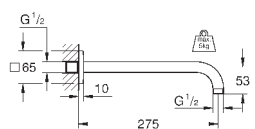

27 488 000

хром

70,80

Rainshower

Душевой кронштейн 275 мм

металл

резьбовое соединение 1/2"

с квадратной розеткой

для любых верхних душей Rainshower

кроме Rainshower 400 mm

GROHE StarLight хромированная поверхность