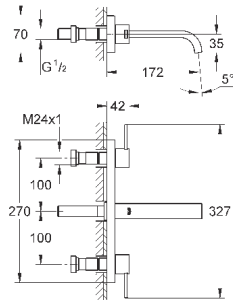

Артикул

Цвет

Цена брутто /
РРЦ с НДС, €

20 189 000

хром

564,00

Allure
Смеситель для раковины на три
отверстия, DN 15

S-Size

настенный монтаж, без встраиваемого механизма
комплект верхней монтажной части для 29 025 002
с длинными ручками
с металлической платой, керамические вентили для горячей
и холодной воды, 1/2" - ход 90, **GROHE StarLight** хромированная
поверхность
ограничитель расхода 8 л/мин
излив с аэратором
размер по осям 200 мм
вынос 172 мм

20 193 000

хром

603,60

то же, вынос 220 мм

19 309 000

хром

564,00