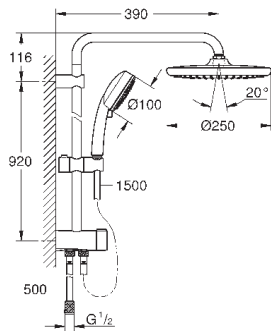

GROHE TEMPESTA SYSTEM

Артикул

Цвет

Цена брутто /
РРЦ с НДС, €

26 675 000

хром

237,41

Tempesta Cosmopolitan System 250

Душевая система Flex с переключателем для настенного монтажа

включает в себя:

горизонтальный душевой кронштейн 390 мм, регулируется перед установкой переключатель на 3 положения: верхний душ, ручной душ, верхний душ с Eco-режимом

верхний душ Tempesta 250 (26 666)

2 режима струи (с помощью переключателя):

Rain, SmartRain

тыльная часть головки верхнего душа белая

с шаровым шарниром

угол поворота $\pm 10^\circ$

GROHE EcoJoy ограничитель расхода воды 9,5 л/мин

Tempesta Cosmopolitan 100 Ручной душ (27 575)

4 вида струй:

GROHE Rain O², Rain, Massage, Jet

GROHE EcoJoy ограничитель расхода воды 9,5 л/мин

регулируется по высоте с помощью

скользящего элемента

расстояние между переключателем и верхним креплением: 920 мм

Relexaflex душевой шланг 1500 мм 1/2" x 1/2"

Relexaflex душевой шланг 500 мм 1/2" x 1/2"

гибкая установка: подключение к смесителю / подключению для душевого

шланга с резьбой 1/2" душевым шлангом 500 мм

GROHE EcoJoy Технология совершенного потока

при уменьшенном расходе воды

GROHE DreamSpray превосходный поток воды

GROHE StarLight хромированная поверхность

система **SpeedClean** против известковых отложений

внутренний охлаждающий канал для продолжительного срока службы

Twistfree против перекручивания шланга

совместим с проточным водонагревателем **только** выше 18 кВт/ч, а также с

накопительным водонагревателем (см. Техническую информацию)

минимальный расход воды 7л/мин

минимальное давление 1,0 бар

профессиональная серия

ДУШИ