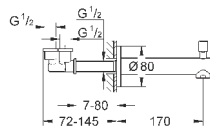

13 281 001

хром

110,40

Concepto

Излив для ванны с переключателем

настенный монтаж

GROHE StarLight хромированная поверхность

аэратор

автоматический переключатель: ванна/душ

внешняя резьба 1/2"