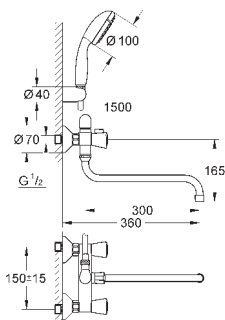

26 792 10A

хром

184,80

Costa S

Универсальный смеситель, DN 15

настенный монтаж
металлические рукоятки

с теплоизолирующей

привинчивающейся

Carbodur керамический вентиль

переключатель ванна/душ

скрытые S-образные эксцентрики

S-эксцентрик 3/4" x 3/4" (12 419)

излив 300 мм (13 017)

ручной душ Tempesta 100, один вид струи, 9,5 л/мин (27 923)

душевой шланг Relexaflex 1500 мм 1/2" x 1/2" (28 151)

настенный держатель ручного душа (28 605)

GROHE StarLight хромированная поверхность