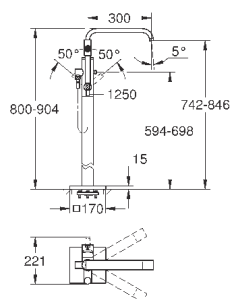

32 754 002

хром

1 980,00

Allure
Смеситель однорычажный для ванны 1/2", напольный монтаж

комплект верхней монтажной части для

45 984

без встраиваемой части

GROHE SilkMove керамический картридж Ø 46 мм

GROHE StarLight хромированная поверхность

автоматический переключатель: ванна/душ, поворотный излив с аэратором и стопором

вынос 300 мм

встроенный обратный клапан в душевом отводе 1/2"

держатель ручного душа, Sena ручной душ 6.6 л/мин

с защитой от обратного потока

минимальное давление 1,0 бар

Душевой шланг 49"