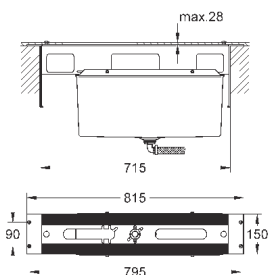

GROHE EUROSTYLE COSMOPOLITAN

Артикул

Цвет

Цена брутто /
РРЦ с НДС, €

29 037 000

722,40

Комплект для ванны на 4/5 отверстий
встраиваемая часть для монтажа на
плиточном бортике

включает в себя:
монтажная рамка
улавливающее устройство со встроенным
сливом для проникающей воды
декоративные накладки на винтовые крепления, цвет Хром