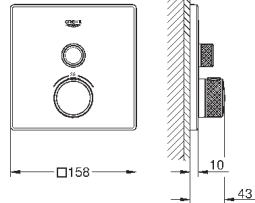

GROHE GROHTHERM SMARTCONTROL

Артикул

Цвет

Цена брутто /
РРЦ с НДС, €

29 123 000	хром	471,60
29 123 DC0	суперсталь	652,80
29 123 GN0	холодный расцвет, матовый	745,20
29 123 DL0	теплый закат, матовый	745,20
29 123 A00	темный графит	699,60
29 123 AL0	темный графит, матовый	745,20

Grotherm SmartControl

Термостат для встраиваемого монтажа на 1 выход

комплект верхней монтажной части для GROHE Rapido SmartBox 35 600 000 (универсальная встраиваемая часть) металлическая накладная панель с **GROHE FastFixation** (скрытые эксцентрики, уплотнение, скрытый монтаж), регулируемая на 6°

GROHE StarLight хромированная поверхность

SmartControl нажать для вкл/выкл, повернуть для увеличения напора воды от режима EcoJoy до максимального напора воды

заменяемые символы

GROHE TurboStat встроенный термоэлемент

ProGrip эргономичные рукоятки с рифленной поверхностью

GROHE SafeStop стопор безопасности при 38°C

GROHE SafeStop Plus опционно ограничитель температуры на 43°C / 46°C,

включен

встроенные обратные клапаны и грязеулавливающие фильтры

без встраиваемой части

распределение расхода:

выход А (для внешнего отключения) = 34 л/мин

выход В/С = 29 л/мин

35 600 000		72,00

GROHE Rapido SmartBox Универсальная встроенная часть

29 124 000	хром	513,60
29 124 DC0	суперсталь	710,40
29 124 GN0	холодный расцвет, матовый	812,40
29 124 DL0	теплый закат, матовый	812,40
29 124 A00	темный графит	760,80
29 124 AL0	темный графит, матовый	812,40

Grotherm SmartControl

Термостат для встраиваемого монтажа на 2 выхода

комплект верхней монтажной части для GROHE Rapido SmartBox 35 600 000 (универсальная встраиваемая часть) металлическая накладная панель с **GROHE FastFixation** (скрытые эксцентрики, уплотнение, скрытый монтаж), регулируемая на 6°

GROHE StarLight хромированная поверхность

SmartControl нажать для вкл/выкл, повернуть для увеличения напора воды от режима EcoJoy до максимального напора воды

заменяемые символы

GROHE TurboStat встроенный термоэлемент

ProGrip эргономичные рукоятки с рифленной поверхностью

GROHE SafeStop стопор безопасности при 38°C

GROHE SafeStop Plus опционно ограничитель температуры на 43°C / 46°C,

включен

встроенные обратные клапаны и грязеулавливающие фильтры

возможность одновременного включения нескольких точек водотова

без встраиваемой части

распределение расхода:

выход В = 24 л/мин

выход С = 26 л/мин

выход В+С = 29 л/мин

35 600 000		72,00

GROHE Rapido SmartBox Универсальная встроенная часть