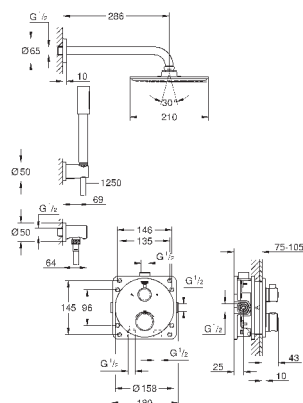

34 732 000

хром

1 072,80

Grotherm

Набор для комплектации душа с Rainshower Cosmopolitan 210

включает в себя:

Grotherm комплект готового монтажа с Aquadimmer (24 076)

GROHE Rapido SmartBox Универсальная встраиваемая часть, 1/2" (35 600)

Rainshower Cosmopolitan 210 Верхний душ, металл (28 373)

Rainshower душевой кронштейн 286 мм (28 576)

ручной душ Sena (28 034 000)

Rainshower Настенный держатель (27 074 000)

Rainshower подключение для душевого шланга (27 057 000)

душевой шланг Silverflex 1.250 мм (28 362)