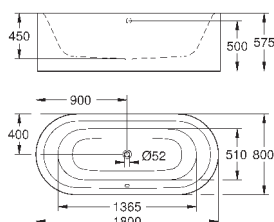

39 729 000

альпин-белый

6 336,58

Esse

Ванна

отдельстоящая
180 x 80 см
высота 57.5 см
объем воды 240 л
с переливом
санитарно-титановая сталь
подходит для Talento (28 943 000 + 19 025 000)
подходит для сливного гарнитура Viega Multiplex Trio (функциональный блок 6161.62/727970 + хромированные части Visign MT3 6161.13/725792)
с комплектом шумоизоляции