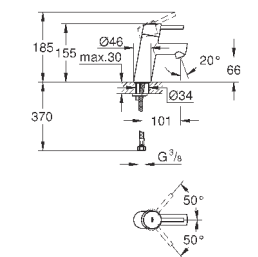

32 240 10E

хром

120,00

Concetto
Смеситель однорычажный для раковины DN 15
S-Size

монтаж на одно отверстие
металлический рычаг

GROHE SilkMove керамический картридж 28 мм

регулировка расхода воды

с ограничителем температуры

GROHE StarLight хромированная поверхность

GROHE EcoJoy SpeedClean аэратор с ограничением расхода воды 5,7 л/мин

GROHE FastFixation быстрая монтажная система

без донного клапана

гибкая подводка

минимальное давление 1,0 бар

класс шума I по DIN 4109