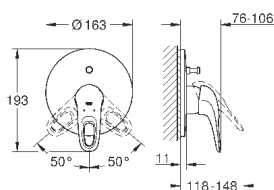

19 506 LS3

белая луна/хром

169,20

Eurostyle

Смеситель однорычажный для ванны
комплект верхней монтажной части для
35 501 000

без встраиваемого механизма
металлическая рукоятка (с отверстием)
GROHE StarLight хромированная поверхность
GROHE FastFixation быстрый монтаж
автоматический переключатель: ванна/душ
уплотнитель розетки и рычага
отражатель из металла