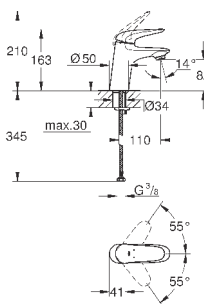

32 468 003

хром

103,20

**Eurostyle**

**Смеситель однорычажный для раковины DN 15 S-Size**

монтаж на одно отверстие  
металлическая рукоятка (с отверстием)  
**GROHE SilkMove** керамический картридж 35 мм  
регулировка расхода воды  
с ограничителем температуры  
**GROHE StarLight** хромированная поверхность  
**GROHE EcoJoy** - 5,7 л/мин  
**GROHE FastFixation** быстрая монтажная система  
без донного клапана  
гибкая подводка