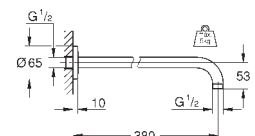

28 361 000

хром

87,60

Rainshower

Душевой кронштейн, 380 мм

металл

резьбовое соединение 1/2"

для любых верхних душей Rainshower

кроме Rainshower 400 mm

GROHE StarLight хромированная поверхность

с круглой розеткой

28 576 000

хром

70,80

то же, вынос 286 мм