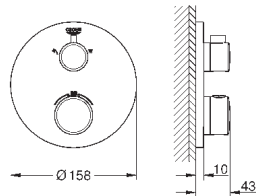

35 600 000

72,00

GROHE Rapido SmartBox Универсальная встроенная часть

24 077 000

хром

394,80

Grotherm

Термостат для ванны с переключателем на 2 положения

комплект верхней монтажной части для
GROHE Rapido SmartBox 35 600 000 (универсальная встраиваемая часть)

GROHE TurboStat встроенный термоэлемент

GROHE StarLight хромированная поверхность

с настенными розетками **GROHE FastFixation** (скрытые

эксцентрики, уплотнение, скрытый монтаж)

металлическая накладная панель, регулируемая на 6°

графическое обозначение: ванна и душ

GROHE SafeStop стопор безопасности при 38°C

GROHE SafeStop Plus опционно ограничитель температуры на 43°C / 46°C,
включен

GROHE AquaDimmer, встроенный переключатель

распределение расхода:

выход В = 27 л/мин,

выход С = 30 л/мин

без встраиваемой части