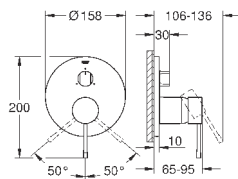

24 092 001	хром	198,00
24 092 DC1	суперсталь	278,40
24 092 BE1	никель глянец	298,80
24 092 EN1	матовый никель	318,00
24 092 GL1	холодный расцвет	298,80
24 092 GN1	холодный расцвет, матовый	318,00
24 092 DA1	теплый закат	298,80
24 092 DL1	теплый закат, матовый	318,00
24 092 A01	темный графит	298,80
24 092 AL1	темный графит, матовый	318,00

Essence

Смеситель однорычажный с переключателем на 3 положения

GROHE SilkMove керамический картридж Ø 46 мм

GROHE StarLight хромированная поверхность с настенными розетками GROHE FastFixation (скрытые эксцентрики, уплотнение, скрытый монтаж)

металлическая накладная панель, регулируемая на 6°

металлический рычаг

переключатель на 3 положения

распределение расхода:

выход А = 27 л/мин

выход В = 27 л/мин

выход С = 27 л/мин

без встраиваемой части

35 600 000		72,00
GROHE Rapido SmartBox Универсальная встроенная часть