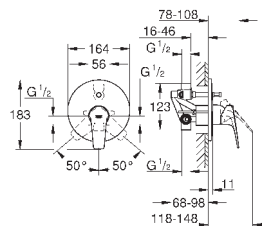

BauFlow

Смеситель однорычажный для ванны

для скрытого монтажа

включает в себя:

комплект готового монтажа

встраиваемый механизм (33 963)

металлический рычаг

GROHE Longlife Керамический картридж 46 мм

GROHE StarLight хромированная поверхность

регулировка расхода воды

автоматический переключатель: ванна/душ

уплотнитель розетки и рычага

отражатель из металла

13 390 000

хром

54,00