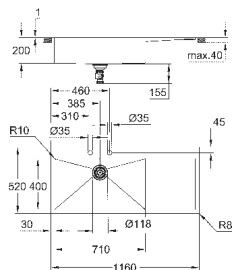

31 583 SD1

нержавеющая сталь

638,24

K800

Мойка из нержавеющей стали

модель: K800 60-S 51.8/51 1.0

тип монтажа: стандартный встраиваемый или в один уровень со столешницей

материал: нержавеющая сталь AISI 304 (V2A)

толщина материала: 1 мм

GROHE StarLight поверхность

покрытие: сатиновое

GROHE Whisper

минимальный размер шкафа: 600 мм

размер: 518 x 510 мм

1 чаша: 462 x 400 x 200 мм

Внешний радиус: R3, внутренний радиус: R10

GROHE FastFixation система быстрого монтажа

отверстие (стандартный встраиваемый): 503 x 495 мм

сливной гарнитур: Ø 3.5"/90 мм + клапан-автомат

аксессуары вкл.: сливной клапан с поворотной ручкой, сливной гарнитур,

корзинчатый вентиль, монтажный набор

опция: автоматический сливной клапан с нажимным механизмом

(40 986 SD0), приобретается отдельно

количество крепежных элементов в комплекте (накладной монтаж): 8