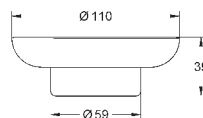

40 368 001	прозрачное стекло	7,48

Essentials Мыльница

материал: стекло

подходит для держателей:

Essentials (40 369 xx1)

Essentials Cube (40 508)

Bau Cosmopolitan (40 585)

Essentials Authentic (40 652)