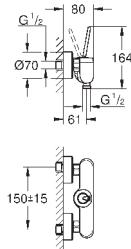

23 430 000

хром

208,80

Eurodisc Joy

Смеситель однорычажный для душа, DN 15

настенный монтаж
металлический рычаг
GROHE FeatherControl Joystick картридж
GROHE StarLight хромированная поверхность
отвод для душа снизу 1/2" со встроенным обратным клапаном
скрытые S-образные эксцентрики
с защитой от обратного потока
минимальное давление 1,0 бар