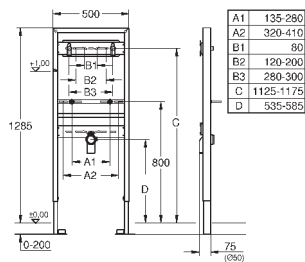

GROHE RAPID SL ДЛЯ РАКОВИНЫ И БИДЕ

Артикул

Цвет

Цена брутто /
РРЦ с НДС, €

38 546 000

130,80

Rapid SL

Инсталляция для раковины, для настенного смесителя монтажная высота 1,30 м

для монтажа перед стеной или стеной перегородкой
самонесущая стальная рама с
порошковым напылением
подготовлена для облицовки
фиксированные подключения
быстрая регулировка по высоте
крепежный материал
проверено -TUEV
болты-держатели для раковины M10, с
креплением для керамики
расстояние между болтами изменяется
сmyвное колено, выдерживающее
высокую температуру, DN 50
уплотнение Ø 32 мм
2 звукоизоляционных подключения
смесителя DN 15
для монтажа перед стеной необходимо заказать настенные уголки
38 558 00M (продаются отдельно)