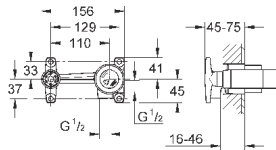

Смеситель однорычажный встраиваемый
универсальный механизм, DN 15

для смесителя на 2 отверстия
для скрытого монтажа
без комплекта верхней монтажной части
GROHE SilkMove керамический картридж Ø 46 мм
регулировка расхода воды
глубина монтажа 45-75 мм
шаблон для монтажа

32 147 000

хром

387,60