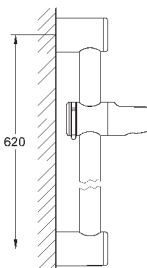

28 620 000

хром

64,80

Relexa

Душевая штанга, 600 мм

Ø 28 мм

с настенными креплениями

поворотный держатель с

фиксацией по высоте

изменение угла наклона при помощи

растрового механизма

регулировка высоты с помощью винта

GROHE StarLight хромированная поверхность