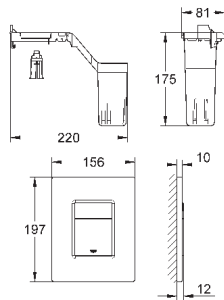

38 805 000

хром

121,20

**Skate Cosmopolitan Set Fresh**

**Накладная панель**

2 объема смыва или прерывание смыва старт/стоп с GROHE Fresh

открывающаяся крепежная рама с емкостью для размещения ароматических таблеток