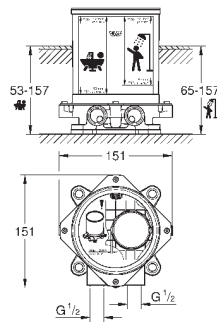

45 984 001

411,60

Монтажный набор для напольного излива 1/2"

для смесителей и изливов напольного монтажа

без комплекта верхней монтажной части

допускается регулировка 360° в горизонтальной

плоскости и 3° в вертикальной плоскости

монтажная глубина 53-157 мм

инсталляционная глубина для смесителей для душа

65-157 мм, компенсационная глубина 92 мм

два входа с внутренней резьбой 1/2" (подключение
горячей / холодной воды)

Смывной клапан

прокладка

крепежный материал