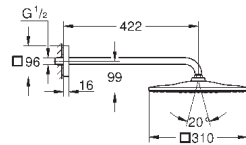

GROHE ВЕРХНИЕ ДУШИ

Артикул Цвет Цена брутто / РРЦ с НДС, €

26 564 000	хром	381,60
26 564 DC0	суперсталь	637,20
26 564 GN0	холодный расцвет, матовый	748,80
26 564 DL0	теплый закат, матовый	748,80
26 564 A00	темный графит	711,60
26 564 AL0	темный графит, матовый	748,80

Rainshower Mono 310 Cube

Верхний душ с душевым кронштейном 422 мм, 1 режим струи

включает в себя:

верхний душ Rainshower 310

один вид струи:

GROHE PureRain

душевой кронштейн Rainshower 422 мм (26 145 000)

GROHE EcoJoy ограничитель расхода воды 9,5 л/мин

GROHE DreamSpray превосходный поток воды

GROHE StarLight хромированная поверхность

система SpeedClean против известковых отложений

внутренний охлаждающий канал для продолжительного срока службы

может использоваться с проточным водонагревателем

26 563 000	хром	381,60
то же, без ограничения расхода воды		

26 566 000	хром	381,60
26 566 DC0	суперсталь	637,20
26 566 GN0	холодный расцвет, матовый	748,80
26 566 DL0	теплый закат, матовый	748,80
26 566 A00	темный графит	711,60
26 566 AL0	темный графит, матовый	748,80