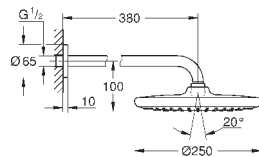

Tempesta 250

Верхний душ с душевым кронштейном 380 мм, 1 режим струи

включает в себя:

верхний душ Tempesta 250 (26 662)

один вид струи:

Rain

полностью хромированные поверхности

Душевой кронштейн 380 мм (28 361)

GROHE EcoJoy ограничитель расхода воды 9,5 л/мин

GROHE DreamSpray превосходный поток воды

GROHE StarLight хромированная поверхность

система **SpeedClean** против известковых отложений

внутренний охлаждающий канал для продолжительного срока службы

может использоваться с проточным водонагревателем

профессиональная серия

26 668 000

хром

181,28

то же, тыльная часть головки верхнего душа белая

26 664 000

хром

156,25