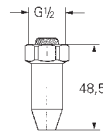

28 988 000

хром

70,64

Спускной вентиль 1/2"

для установки между запорным вентилем и
душем

для больниц

Внутренняя резьба 1/2"

GROHE StarLight хромированная поверхность