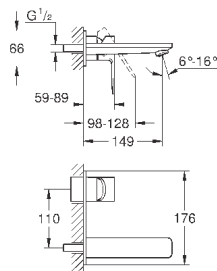

19 409 001
19 409 DC1
19 409 AL1

хром
суперсталь
темный графит, матовый

240,00
344,40
387,74

Lineare
Смеситель для раковины на два отверстия
M-Size

настенный монтаж
комплект верхней монтажной части для
23 571 000
без встраиваемого механизма
металлическая розетка
металлический рычаг
GROHE StarLight хромированная поверхность
GROHE EcoJoy - 5,7 л/мин
GROHE AquaGuide регулируемый аэратор
размер по осям 110 мм
вынос 149 мм
минимальное давление 1,0 бар