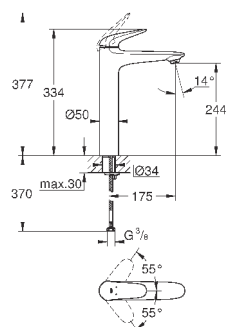

23 719 003
23 719 LS3

хром
белая луна/хром

196,80
261,60

Eurostyle
Смеситель однорычажный для раковины DN 15 XL-Size
монтаж на одно отверстие
металлический рычаг (без отверстия)
для отдельностоящих раковин
GROHE SilkMove керамический картридж 35 мм
с ограничителем температуры
GROHE StarLight хромированная поверхность
GROHE EcoJoy - 5,7 л/мин
GROHE FastFixation быстрая монтажная система
без донного клапана
гибкая подводка