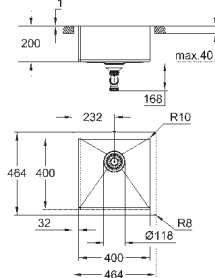

31 726 SD0

нержавеющая сталь

263,14

K700

Мойка из нержавеющей стали

модель: K700 60-S 55/45 1.0

тип монтажа: стандартный встраиваемый, в один уровень со столешницей

или под столешницу

материал: нержавеющая сталь AISI 304 (V2A)

толщина материала: 1 мм

GROHE StarLight поверхность

покрытие: сатиновое

GROHE Whisper

минимальный размер шкафа: 600 мм

размеры: 550 x 450 мм

1 чаша: 500 x 400 x 200 мм

Внешний радиус: R11 (монтаж под столешницу)/R3 (вровень со столешницей), внутренний радиус чаши: R10

GROHE FastFixation система быстрого монтажа

Размер отверстия для установки мойки под столешницу: 502 x 402 мм (R11)

Размер отверстия для установки мойки вровень

со столешницей: 535 x 435 мм

корзинчатый вентиль: корзинка Ø 3.5"/90 мм

аксессуары вкл.: сливной гарнитур, корзинка, монтажный набор

опция: автоматический сливной клапан с нажимным механизмом

(40 986 SD0), приобретается отдельно

количество крепежных элементов в комплекте (накладной монтаж): 8

количество крепежных элементов в комплекте (монтаж под столешницу): 8