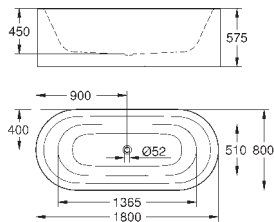

39 611 000

альпин-белый

6 336,58

Esse

Ванна

отдельстоящая
180 x 80 см
высота 57.5 см
объем воды 240 л
без перелива
санитарно-титановая сталь
обязательная комплектация сливным гарнитуром 49 113 000/SH0
(приобретается отдельно)
с комплектом шумоизоляции