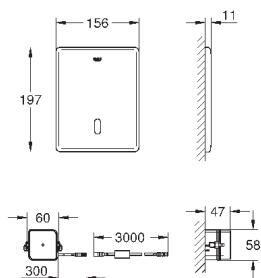

# GRONE ЭЛЕКТРОННЫЕ СМЫВНЫЕ УСТРОЙСТВА ДЛЯ УНИТАЗА

Артикул

Цвет

Цена брутто /  
РРЦ с НДС, €

**38 393 SD1**

нержавеющая сталь

540,00

**Tectron Skate**