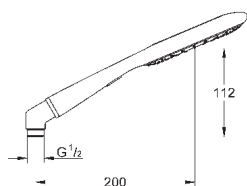

27 448 000

фиолетовый

по запросу

Rainshower Icon 150

Ручной душ, 2 вида струй

Rain, SmartRain

Эко функция - ограничение расхода воды
металлический угловой адаптер для комбинации ручного душа и душевого шланга

GROHE EcoJoy Технология совершенного потока при уменьшенном расходе воды

GROHE CoolTouch

GROHE DreamSpray превосходный поток воды

GROHE StarLight хромированная поверхность

система **SpeedClean** против известковых отложений

внутренний охлаждающий канал для продолжительного срока службы

универсальное крепление, подходящее к любому стандартному шлангу

может использоваться с проточным водонагревателем