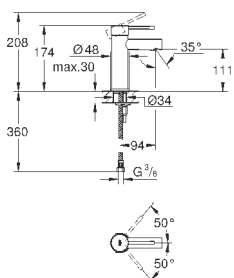

34 294 001

хром

138,00

Essence

Смеситель однорычажный для раковины DN 15 S-Size

монтаж на одно отверстие
металлический рычаг

GROHE SilkMove керамический картридж 28 мм

с ограничителем температуры

GROHE StarLight хромированная поверхность

GROHE EcoJoy - 5,7 л/мин

GROHE FastFixation Plus Система монтажа

без донного клапана

гибкая подводка

минимальное давление 1,0 бар