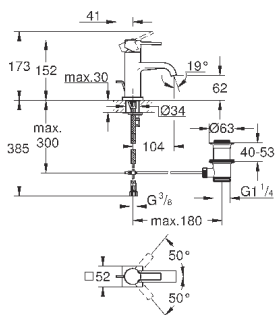

Артикул

Цвет

Цена брутто /
РРЦ с НДС, €

32 757 000

хром

378,00

Allure
Смеситель однорычажный для раковины DN 15 M-Size

монтаж на одно отверстие
GROHE SilkMove керамический картридж 28 мм
GROHE StarLight хромированная поверхность
GROHE EcoJoy ограничитель расхода воды 6,0 л/мин
система быстрого монтажа
аэратор
сливной гарнитур 1 1/4"
гибкая подводка