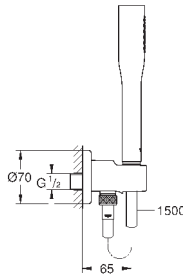

26 404 000

хром

66,00

Euphoria Cosmopolitan Stick

Душевой набор с 1 режимом струи

со встроенным подключением для душевого шланга 1/2"

включает в себя:

ручной душ 27 400 000

Подключение для душевого шланга 1/2" с держателем ручного душа (28 679)

внешняя резьба

с защитой от обратного потока

душевой шланг Silverflex 1.500 мм (28 364)

GROHE EcoJoy ограничитель расхода воды 9,5 л/мин

GROHE StarLight хромированная поверхность

система **SpeedClean** против известковых отложений

внутренний охлаждающий канал для продолжительного срока службы

Twistfree против перекручивания шланга

может использоваться с проточным водонагревателем

минимальное давление 1,0 бар