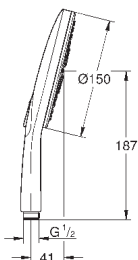

GROHE RAINSHOWER SMARTACTIVE

Артикул

Цвет

Цена брутто /
РРЦ с НДС, €

26 590 000

хром

93,60

Rainshower SmartActive 150

Ручной душ, 3 вида струй

хромированная душевая поверхность

GROHE Rain, Jet, ActiveMassage

GROHE EcoJoy ограничитель расхода воды 9,5 л/мин

GROHE DreamSpray превосходный поток воды

GROHE SmartTip выбор режима струи одним нажатием пальца (на кольцо круглой кнопки)

GROHE RainStart - ручной душ всегда начинает работу с режима Rain

GROHE StarLight хромированная поверхность

система SpeedClean против известковых отложений

внутренний охлаждающий канал для продолжительного срока службы

универсальное крепление, подходящее к любому стандартному шлангу

может использоваться с проточным водонагревателем

26 553 000

хром

93,60

Аналогичный продукт, без ограничителя потока