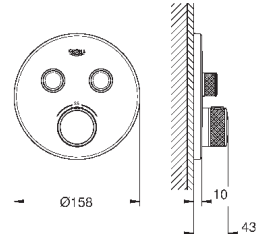

GROHE GROHTHERM SMARTCONTROL

Артикул

Цвет

Цена брутто /
РРЦ с НДС, €

29 118 000	хром	471,60
29 118 DC0	суперсталь	663,60
29 118 BE0	никель глянец	711,60
29 118 EN0	матовый никель	758,40
29 118 GL0	холодный расцвет	711,60
29 118 GN0	холодный расцвет, матовый	758,40
29 118 DA0	теплый закат	711,60
29 118 DL0	теплый закат, матовый	758,40
29 118 A00	темный графит	711,60
29 118 AL0	темный графит, матовый	758,40

Grotherm SmartControl

Термостат для встраиваемого монтажа на 1 выход

комплект верхней монтажной части для GROHE Rapido SmartBox 35 600 000 (универсальная встраиваемая часть) металлическая накладная панель с **GROHE FastFixation** (скрытые эксцентрики, уплотнение, скрытый монтаж), регулируемая на 6°

GROHE StarLight хромированная поверхность

SmartControl нажать для вкл/выкл, повернуть для увеличения напора воды от режима EcoJoy до максимального напора воды заменяемые символы

GROHE TurboStat встроенный термоэлемент

ProGrip эргономичные ручки с рифленной поверхностью

GROHE SafeStop стопор безопасности при 38°C

GROHE SafeStop Plus опционно ограничитель температуры на 43°C / 46°C, включен

встроенные обратные клапаны и грязеулавливающие фильтры без встраиваемой части

распределение расхода:

выход A (для внешнего отключения) = 34 л/мин

выход B/C = 29 л/мин

35 600 000		72,00
GROHE Rapido SmartBox Универсальная встроенная часть		

29 119 000	хром	513,60
29 119 DC0	суперсталь	722,40
29 119 BE0	никель глянец	776,40
29 119 EN0	матовый никель	826,80
29 119 GL0	холодный расцвет	776,40
29 119 GN0	холодный расцвет, матовый	826,80
29 119 DA0	теплый закат	776,40
29 119 DL0	теплый закат, матовый	826,80
29 119 A00	темный графит	776,40
29 119 AL0	темный графит, матовый	826,80

Grotherm SmartControl

Термостат для встраиваемого монтажа на 2 выхода