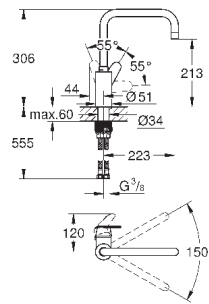

# GROHE EURODISC COSMOPOLITAN

Артикул

Цвет

Цена брутто /  
РРЦ с НДС, €

32 259 003

хром

213,60

**Eurodisc Cosmopolitan**