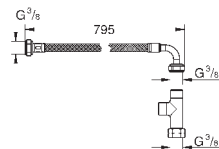

14 074 000

38,02

Набор для подключения сиденья-биде

включает в себя:

Т-образное подключение 3/8"

гибкий присоединительный шланг

795 мм

3/8" x 3/8"