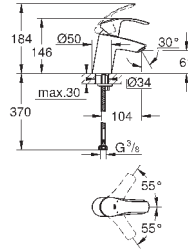

32 467 002

хром

75,60

Eurosmart

Смеситель однорычажный для раковины DN 15 S-Size

монтаж на одно отверстие
металлический рычаг
GROHE SilkMove керамический картридж 35 мм
регулировка расхода воды
с ограничителем температуры
GROHE StarLight хромированная поверхность
GROHE EcoJoy - 5,7 л/мин
GROHE FastFixation быстрая монтажная система
без донного клапана
гибкая подводка