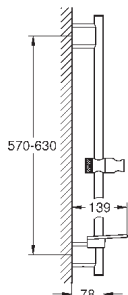

GROHE АКСЕССУАРЫ ДЛЯ ДУША

Артикул

Цвет

Цена брутто /
РРЦ с НДС, €

26 602 000

хром

96,00

Rainshower SmartActive

Душевая штанга, 600 мм

с металлическими настенными креплениями

поворотный держатель с

фиксацией по высоте

GROHE FastFixation (регулируемое расстояние между настенными

креплениями штанги позволяет использовать для монтажа

уже имеющиеся отверстия в стене)

GROHE TileFix регулируемая глубина верхнего и нижнего креплений

Полочка **GROHE EasyReach**

GROHE StarLight хромированная поверхность

26 603 000

хром

100,80

26 603 DC0

суперсталь

182,40

26 603 BE0

никель глянec

202,80

26 603 EN0

матовый никель

223,20

26 603 GL0

холодный рассвет

202,80

26 603 GN0

холодный рассвет,

матовый

223,20

26 603 DA0

теплый закат

202,80

26 603 DL0

теплый закат, матовый

223,20

26 603 A00

темный графит

202,80

26 603 AL0

темный графит, матовый

223,20

то же, 900 мм