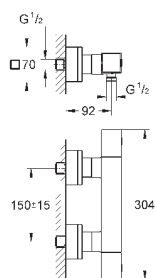

GROHE EUROCUBE JOY

Артикул

Цвет

Цена брутто /
РРЦ с НДС, €

19 997 000

хром

248,40

Eurocube Joy
Смеситель для раковины на два отверстия
M-Size

настенный монтаж
комплект верхней монтажной части для
23 429 000

без встраиваемого механизма

GROHE EcoJoy SpeedClean аэратор с ограничением расхода воды 5,7 л/мин
размер по осям 110 мм
вынос 170 мм

19 998 000

хром

261,60

то же, вынос 231 мм

23 429 000

225,60

Смеситель однорычажный Joystick 1/2", встраиваемый механизм

для смесителя на 2 отверстия

без комплекта верхней монтажной части

GROHE FeatherControl Joystick картридж

для скрытого монтажа

глубина монтажа 78,5 - 103,5 мм

шаблон для монтажа

DR-латунь

минимальное давление 1,0 бар

обеспечивает гидроизоляцию конструкции стен, окружающих встраиваемый механизм

с уплотнительной втулкой

23 664 000

хром

237,60

Eurocube Joy
Смеситель однорычажный для биде DN 15

монтаж на одно отверстие

металлический рычаг

GROHE FeatherControl Joystick картридж

GROHE EcoJoy аэратор с шаровым шарниром 5,7 л/мин

GROHE FastFixation Plus Система монтажа

сливной гарнитуры 1 1/4"

гибкая подводка

23 665 000

хром

270,00

Eurocube Joy
Смеситель однорычажный для душа, DN 15

настенный монтаж

металлический рычаг

GROHE FeatherControl Joystick картридж

отвод для душа снизу 1/2" со встроенным

обратным клапаном

с защитой от обратного потока

34 488 000

хром

334,80

Grohtherm Cube
Термостат для душа, DN 15

настенный монтаж

GROHE StarLight хромированная поверхность

GROHE SafeStop стопор безопасности при 38°C

GROHE SafeStop Plus опционно ограничитель температуры на 43°C,

включен

GROHE TurboStat встроенный термозащитный элемент

встроенный стопор смешанной воды

рукоятка регулировки напора с кнопкой для экономии воды **GROHE**

EcoButton

и индивидуально устанавливаемым стопором