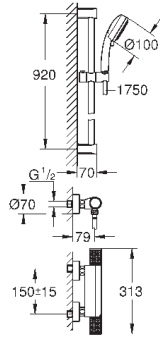

GROHE GROHTHERM 1000 PERFORMANCE

Артикул

Цвет

Цена брутто /
РРЦ с НДС, €

new

34 784 000

хром

242,40

Grotherm 1000 Performance

Термостат для душа, DN 15 с душевым гарнитуром

включает в себя:

Grotherm 1000 Performance Термостат для душа 1/2" (34 776 000)

Tempesta Cosmopolitan 100 Душевой гарнитур, 2 режима струи,
900 мм (27 788 002)

GROHE EcoJoy опционно ограничитель расхода воды 5.7 л/мин, включен