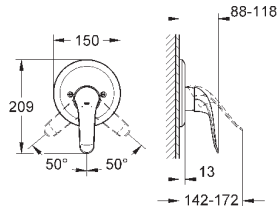

GROHE EUROECO SPECIAL

Артикул

Цвет

Цена брутто /
РРЦ с НДС, €

32 784 000

хром

127,20

Еuroeco Special

Смеситель однорычажный для душа
комплект верхней монтажной части для
без встраиваемого механизма

GROHE StarLight хромированная поверхность
металлический рычаг
длина рычага 120 мм
уплотнитель розетки и рычага
металлическая розетка
винтовое крепление
ограничитель температуры