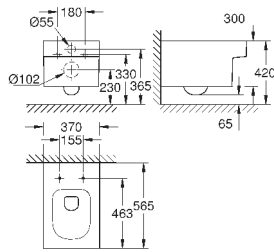

39 245 00N

альпин-белый

444,74

Керамика Cube
Подвесной унитаз

для бачка скрытого монтажа
горизонтальный выпуск
омыв всей окружности чаши
безободковый
объем смыва 3/4.5 л
с креплением
санитарная керамика
полностью скрытые невидимые крепления
Износостойкое покрытие **PureGuard** и анти-бактериальное глазирование
для сиденья с крышкой для унитаза 39 488 000 (с механизмом плавного закрытия)
12 шт. на паллете