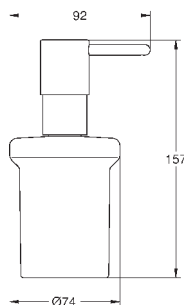

40 394 001

хром

22,43

Essentials

Дозатор жидкого мыла

стекло / металл

объем 160 мл

подходит для держателей:

Essentials (40 369 xx1)

Essentials Cube (40 508)

Bau Cosmopolitan (40 585)

Essentials Authentic (40 652)

GROHE StarLight хромированная поверхность