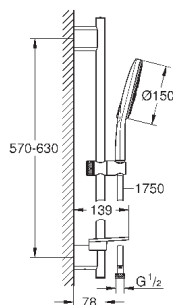

26 592 000

хром

189,60

Rainshower SmartActive 150

Душевой гарнитур, 3 вида струй

включает в себя:

ручной душ Rainshower SmartActive 150 (26 590)

душевая штанга 600 мм

с металлическими настенными креплениями

душевой шланг 1750 мм (28 388 000)

Полочка GROHE EasyReach

GROHE EcoJoy ограничитель расхода воды 9,5 л/мин

GROHE DreamSpray превосходный поток воды

GROHE StarLight хромированная поверхность

GROHE FastFixation Plus (регулируемое расстояние между настенными креплениями штанги позволяет использовать для монтажа уже имеющиеся отверстия в стене)

GROHE TileFix регулируемая глубина верхнего и нижнего креплений

система SpeedClean против известковых отложений

внутренний охлаждающий канал для продолжительного срока службы

Twistfree против перекручивания шланга

может использоваться с проточным водонагревателем

26 591 000

хром

188,40

Аналогичный продукт, без ограничителя потока