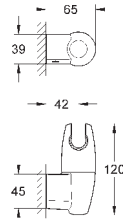

GROHE MOVARIO

Артикул

Цвет

Цена брутто /
РРЦ с НДС, €

28 401 000

хром

46,80

Movario
Настенный держатель
регулируется
GROHE StarLight хромированная поверхность