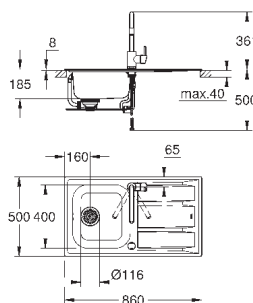

31 570 SD0

нержавеющая сталь

331,94

Concetto

Мойка и смеситель для мойки

включает в себя:

K400 Мойка из нержавеющей стали с корзинчатым вентилем (31 566 SD0)

Concetto Смеситель для мойки (32 663 003)

высокий излив

монтаж на одно отверстие

GROHE StarLight хромированная поверхность

GROHE SilkMove керамический картридж 35 мм

выдвижной излив с аэратором

регулировка расхода воды

поворотный трубообразный излив

радиус поворота 360°

с защитой от обратного потока

гибкая подводка

система быстрого монтажа

количество крепежных элементов в комплекте (накладной монтаж): 6