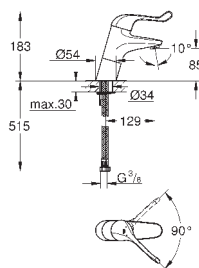

гибкая подводка

32 788 000

хром

207,60

то же, со сливным гарнитуром 1 1/4"

32 790 000

хром

277,20