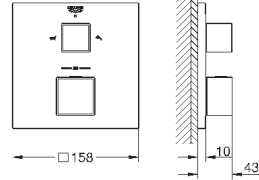

GROHE EUROCUBE JOY

Артикул

Цвет

Цена брутто /
РРЦ с НДС, €

24 155 000	хром	513,60
24 155 DC0	суперсталь	706,80
24 155 AL0	темный графит, матовый	807,60

Grotherm Cube

Термостат для ванны с переключателем на 2 положения

комплект верхней монтажной части для
GROHE Rapido SmartBox 35 600 000 (универсальная встраиваемая часть)

GROHE TurboStat встроенный термоэлемент
с настенными розетками **GROHE FastFixation** (скрытые
эксцентрики, уплотнение, скрытый монтаж)

металлическая накладная панель, регулируемая на 6°
графическое обозначение: ванна и душ

GROHE SafeStop стопор безопасности при 38°C

GROHE SafeStop Plus опционно ограничитель температуры на 43°C / 46°C,
включен

GROHE AquaDimmer, встроенный переключатель

распределение расхода:

выход В = 27 л/мин,

выход С = 30 л/мин

без встраиваемой части

35 600 000		72,00

GROHE Rapido SmartBox Универсальная встроенная часть