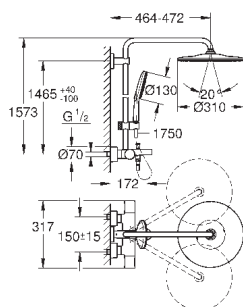

26 652 000

хром

886,80

Аналогичный продукт, с ограничителем потока GROHE EcoJoy 9,5 л/мин

26 657 000

хром

1 020,00