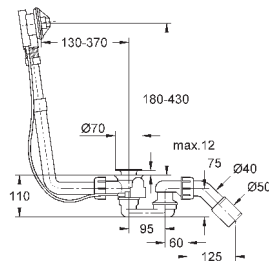

28 943 000

63,60

Talento

Сливной и переливной гарнитур

для нестандартных ванн
скрытый монтаж
с тягой
без комплекта верхней монтажной части
сифоном
45° сливной дугой