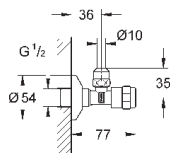

41 263 000

хром

17,40

EGAPLUS угловой вентиль 1/2"

настенное подключение 1/2"
резьбовой отвод 3/8"
с компенсацией длины
с накидной гайкой Ø 10 мм
эргономичная рукоятка
маркировка: нейтральная
металлические резьбовые розетки