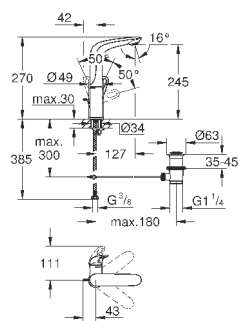

23 715 003

хром

97,20

**Eurostyle**

**Смеситель однорычажный для раковины DN 15 S-Size**

монтаж на одно отверстие  
металлический рычаг (без отверстия)  
**GROHE SilkMove** керамический картридж 35 мм  
регулировка расхода воды  
с ограничителем температуры  
**GROHE StarLight** хромированная поверхность  
**GROHE EcoJoy** - 5,7 л/мин  
**GROHE FastFixation** быстрая монтажная система  
без донного клапана  
гибкая подводка