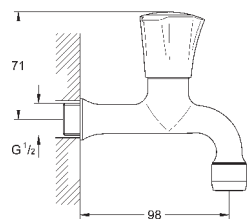

Артикул

Цвет

Цена брутто /
РРЦ с НДС, €

30 098 001

хром

34,80

Costa L
Настенный вентиль, DN 15
настенный монтаж
металлическая рукоятка
с теплоизоляцией
привинчивающаяся
маркировка: синяя
GROHE StarLight поверхность
аэратор
вентили Longlife