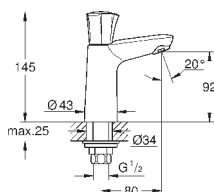

20 186 001

хром

66,00

Costa L

Вертикальный вентиль, DN 15

металлическая рукоятка
с теплоизоляцией
привинчивающаяся
маркировка: синяя
вентиль Longlife с резиновым
уплотнением
литой излив с аэратором
гайка подключения 1/2" с
отверстием 10,5 мм

GROHE StarLight хромированная поверхность