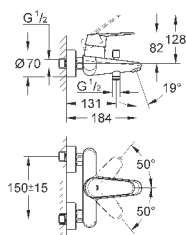

GROHE EURODISC COSMOPOLITAN

Артикул

Цвет

Цена брутто /
РРЦ с НДС, €

33 390 002

хром

195,60

Eurodisc Cosmopolitan

Смеситель однорычажный для ванны, DN 15

настенный монтаж

металлический рычаг

GROHE SilkMove керамический картридж Ø 46 мм

GROHE StarLight хромированная поверхность
регулировка расхода воды, возможность установки мин. расхода 2,5 л/мин.
автоматический переключатель: ванна/душ
аэратор

встроенный обратный клапан в душевом отводе 1/2"

скрытые S-образные эксцентрики

с защитой от обратного потока

дополнительный ограничитель температуры (46 308 000)

класс шума I по DIN 4109

34 718 000

хром

381,60