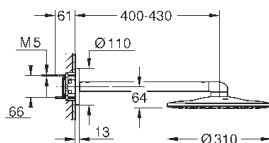

Rainshower SmartActive 310

Верхний душ и душевой кронштейн 430 мм, 2 режима струи

включает в себя:

Rainshower SmartActive 310 Верхний душ, белая душевая поверхность

2 вида струи:

GROHE PureRain, ActiveRain

горизонтальный душевой кронштейн 430 мм

GROHE DreamSpray превосходный поток воды

GROHE StarLight поверхность

система **SpeedClean** против известковых отложений

внутренний охлаждающий канал для продолжительного срока службы

требуется встраиваемый блок 26 483 000 или 26 484 000 - заказывается

отдельно

26 477 000

хром

493,20

26 477 DC0

суперсталь

681,60

26 477 BE0

никель глянец

778,80

26 477 EN0

матовый никель

828,00

26 477 GL0

холодный рассвет

778,80

26 477 GN0

холодный рассвет,
матовый

828,00

26 477 DA0

теплый закат

778,80

26 477 DL0

теплый закат, матовый

828,00

26 477 A00

темный графит

778,80

26 477 AL0

темный графит, матовый

828,00

Rainshower SmartActive 310

Верхний душ с потолочным душевым кронштейном 142 мм, 2 режима струи

включает в себя:

Rainshower SmartActive 310 Верхний душ

2 вида струи:

GROHE PureRain, ActiveRain

Потолочный душевой кронштейн 142 мм

GROHE DreamSpray превосходный поток воды

GROHE StarLight хромированная поверхность

система **SpeedClean** против известковых отложений

внутренний охлаждающий канал для продолжительного срока службы

требуется встраиваемый блок 26 483 000 или 26 484 000 - заказывается

отдельно