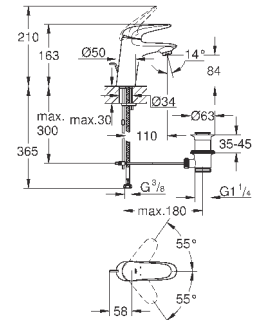

23 707 003
23 707 LS3

хром
белая луна/хром

103,20
136,80

Eurostyle

Смеситель однорычажный для раковины DN 15 S-Size

монтаж на одно отверстие
металлический рычаг (без отверстия)
GROHE SilkMove керамический картридж 35 мм
регулировка расхода воды
с ограничителем температуры
GROHE StarLight хромированная поверхность
GROHE EcoJoy - 5,7 л/мин
GROHE FastFixation быстрая монтажная система
сливной гарнитур 1 1/4"
гибкая подводка