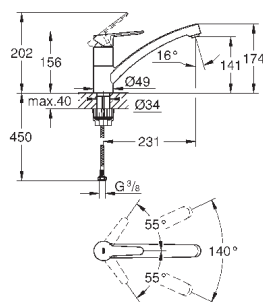

31 680 000

хром

73,20

BauEco

Смеситель однорычажный для мойки, DN 15

с низким изливом

монтаж на одно отверстие

GROHE StarLight хромированная поверхность

GROHE Longlife керамический картридж 35 мм

GROHE Zero Раздельные пути подачи воды - не содержит никеля и свинца

поворотный трубкообразный излив

область поворота 140°

аэратор с возможностью быстрого демонтажа

гибкая подводка

GROHE FastFixation Plus - сверхбыстрая и простая установка - не требуется

никаких инструментов

для установки на столешницу толщиной от 40 мм необходим крепеж

48 384 000 (приобретается отдельно)

минимальное давление 1,0 бар