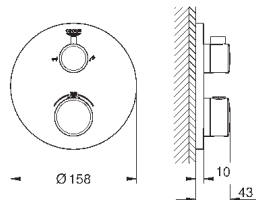

35 600 000

72,00

GROHE Rapido SmartBox Универсальная встроенная часть