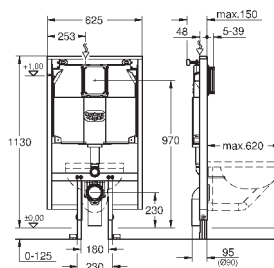

Rapid SL

Инсталляция для подвесного унитаза со сmyвным бачком 80 мм, монтажная высота 1,13 м

ширина элемента 0,62 м

для небольших, узких ванных комнат

для монтажа перед стеной или стеной перегородкой

самонесущая стальная рама с

порошковым напылением

подготовлена для облицовки

фиксированные подключения

быстрая регулировка по высоте

крепежный материал

проверено -TUEV

2 болта-держателя для унитаза

крепление для керамики

расстояние между болтами 180/230 мм

PP-сmyвная дуга Ø 90 мм

регулировка глубины монтажа

редуктор Ø 90/110 мм

впускной и сmyвной гарнитуры

сmyвной бачок 80 мм, 6 - 9 л

заводская настройка 6 л и 3 л

Пневматический сmyвной клапан с тремя режимами

слива: 2-х объёмный, старт/стоп, или непрерывный

подача воды сверху или сзади

Арматурная группа I

с изоляцией от конденсационной влаги

подвод воды 1/2 , резьбовое соединение для подвода воды

во время сборки не требуется дополнительного инструмента

для монтажа инспекционного короба

для вертикального монтажа

с настенными уголками 38 558 00M для монтажа перед стеной

для установки малых панелей сmyва необходимо дополнительно заказать

ревизионный короб 40 949 000