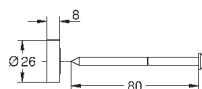

Примечание: удлиненная на 15 см штанга не может быть установлена на уже смонтированную систему (только до подрезания водоводных трубок) для душевых систем датой производства с 04/2017

26 385 000

хром

15,00