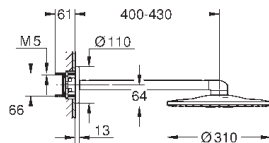

GROHE ВЕРХНИЕ ДУШИ

Артикул

Цвет

Цена брутто /
РРЦ с НДС, €

26 264 001

106,80

Rainshower 360

Встраиваемый блок для набора верхнего душа с душевым кронштейном 26 254 / 26 450

Входы и выходы 1/2"

точки крепления для задней стенки

герметичный корпус

съемная защитная крышка с информацией об установке

26 475 000

хром

493,20

26 475 DC0

суперсталь

681,60

26 475 BE0

никель глянец

778,80

26 475 EN0

матовый никель

828,00

26 475 GL0

холодный рассвет

778,80

26 475 GN0

холодный рассвет,
матовый

828,00

26 475 DA0

теплый закат

778,80

26 475 DL0

теплый закат, матовый

828,00

26 475 A00

темный графит

778,80

26 475 AL0

темный графит, матовый

828,00

Rainshower SmartActive 310

Верхний душ и душевой кронштейн 430 мм, 2 режима струи

включает в себя:

Rainshower SmartActive 310 Верхний душ

2 вида струи:

GROHE PureRain, ActiveRain

горизонтальный душевой кронштейн 430 мм

GROHE DreamSpray превосходный поток воды

GROHE StarLight хромированная поверхность

система **SpeedClean** против известковых отложений

внутренний охлаждающий канал для продолжительного срока службы

требуется встраиваемый блок 26 483 000 или 26 484 000 - заказывается

отдельно

26 475 LS0

белая луна

649,20

Rainshower SmartActive 310

Верхний душ и душевой кронштейн 430 мм, 2 режима струи

включает в себя:

Rainshower SmartActive 310 Верхний душ, белая душевая поверхность

2 вида струи:

GROHE PureRain, ActiveRain

горизонтальный душевой кронштейн 430 мм

GROHE DreamSpray превосходный поток воды

GROHE StarLight поверхность

система **SpeedClean** против известковых отложений

внутренний охлаждающий канал для продолжительного срока службы

требуется встраиваемый блок 26 483 000 или 26 484 000 - заказывается

отдельно

26 477 000

хром

493,20

26 477 DC0

суперсталь

681,60

26 477 BE0

никель глянец

778,80

26 477 EN0

матовый никель