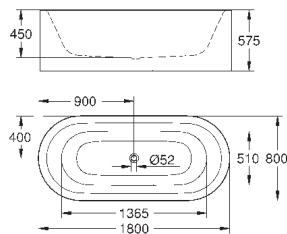

39 613 00H

альпин-белый

6 458,45

Esse

Ванна

отдельстоящая
180 x 80 см
высота 57.5 см
объем воды 240 л
с EasyClean
без перелива
санитарно-титановая сталь
обязательная комплектация сливным гарнитуром 49 113 000/SH0
(приобретается отдельно)
с комплектом шумоизоляции