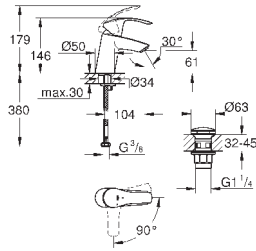

32 467 002

хром

75,60

**Eurosmart**

**Смеситель однорычажный для раковины DN 15 S-Size**

монтаж на одно отверстие  
металлический рычаг  
**GROHE SilkMove** керамический картридж 35 мм  
регулировка расхода воды  
с ограничителем температуры  
**GROHE StarLight** хромированная поверхность  
**GROHE EcoJoy** - 5,7 л/мин  
**GROHE FastFixation** быстрая монтажная система  
без донного клапана  
гибкая подводка