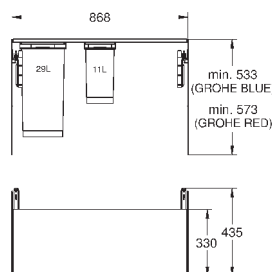

40 982 000

359,00

GROHE Blue

Система сортировки отходов и мусора - 90 см, 11/29 л

Монтаж на боковые стенки и фронтальную панель

Полное выдвижение с доводчиком

2 контейнера: на 11 л и на 29 л

Для шкафов шириной 90 см

Высота пространства для установки: не менее 533 мм, не более 573 мм

Совместима с GROHE Blue Home, GROHE Blue Professional и GROHE Red с бойлерами размеров M и L