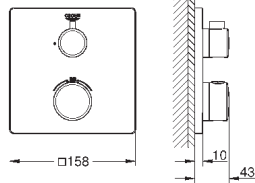

GROHE GROHTHERM ТЕРМОСТАТЫ С 2 РУКОЯТКАМИ

Артикул

Цвет

Цена брутто /
РРЦ с НДС, €

24 078 000

хром

354,00

Grotherm

Термостат для душа с переключателем на 1 положение

комплект верхней монтажной части для
GROHE Rapido SmartBox 35 600 000 (универсальная встраиваемая часть)

GROHE TurboStat встроенный термoeлемент

GROHE StarLight хромированная поверхность

с настенными розетками **GROHE FastFixation** (скрытые эксцентрики, уплотнение, скрытый монтаж)

металлическая накладная панель, регулируемая на 6°

GROHE SafeStop стопор безопасности при 38°C

GROHE SafeStop Plus опционно ограничитель температуры на 43°C / 46°C, включен

встроенные обратные клапаны и грязеулавливающие фильтры

керамический запорный вентиль, 120°

распределение расхода:

выход В = 27 л/мин,

выход С = 30 л/мин

без встраиваемой части

35 600 000

72,00

GROHE Rapido SmartBox Универсальная встроенная часть

24 079 000

хром

394,80

Grotherm

Термостат для душа с переключателем на 2 положения

комплект верхней монтажной части для
GROHE Rapido SmartBox 35 600 000 (универсальная встраиваемая часть)

GROHE TurboStat встроенный термoeлемент

GROHE StarLight хромированная поверхность

с настенными розетками **GROHE FastFixation** (скрытые эксцентрики, уплотнение, скрытый монтаж)

металлическая накладная панель, регулируемая на 6°

графическое изображение: верхний душ и ручной душ

GROHE SafeStop стопор безопасности при 38°C

GROHE SafeStop Plus опционно ограничитель температуры на 43°C / 46°C, включен

GROHE AquaDimmer, встроенный переключатель

распределение расхода:

выход В = 27 л/мин,

выход С = 30 л/мин

без встраиваемой части