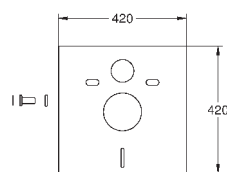

37 131 000

6,24

Звукоизоляционный комплект

для унитаза Звукоизоляционная панель 2 резиновые втулки