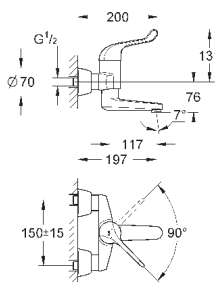

32 793 000

хром

363,60

то же, вынос 256 мм

СПЕЦИАЛЬНЫЕ
СМЕСИТЕЛИ