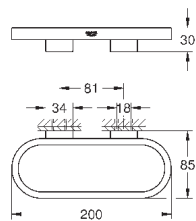

41 035 000	хром	64,06
41 035 DC0	суперсталь	89,69
41 035 BE0	никель глянец	96,08
41 035 EN0	матовый никель	102,50
41 035 GL0	холодный расцвет	96,08
41 035 GN0	холодный расцвет, матовый	102,50
41 035 DA0	теплый закат	96,08
41 035 DL0	теплый закат, матовый	102,50
41 035 A00	темный графит	96,08
41 035 AL0	темный графит, матовый	102,50

Selection

Кольцо для полотенца

металл

держатель для мыльницы (41 036) и полочки для душа (41 037)

длиной 200 мм

скрытое крепление

GROHE StarLight хромированная поверхность