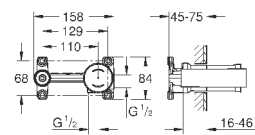

23 571 000		210,00

Смеситель однорычажный 1/2", встраиваемый универсальный механизм

для смесителя на 2 отверстия
для скрытого монтажа
без комплекта верхней монтажной части
GROHE SilkMove керамический картридж 35 мм
регулировка расхода воды
с ограничителем температуры
излив может быть установлен справа или слева
DR-латунь
шаблон для монтажа
обеспечивает гидроизоляцию конструкции стен, окружающих встраиваемый механизм
с уплотнительной втулкой