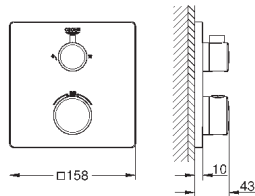

35 600 000

72,00

GROHE Rapido SmartBox Универсальная встроенная часть

24 080 000

хром

394,80

Grotherm

Термостат для ванны с переключателем на 2 положения

комплект верхней монтажной части для
GROHE Rapido SmartBox 35 600 000 (универсальная встраиваемая часть)

GROHE TurboStat встроенный термoeлемент

GROHE StarLight хромированная поверхность

с настенными розетками **GROHE FastFixation** (скрытые эксцентрики, уплотнение, скрытый монтаж)

металлическая накладная панель, регулируемая на 6°

графическое обозначение: ванна и душ

GROHE SafeStop стопор безопасности при 38°C

GROHE SafeStop Plus опционно ограничитель температуры на 43°C / 46°C, включен

GROHE AquaDimmer, встроенный переключатель

распределение расхода:

выход В = 27 л/мин,

выход С = 30 л/мин

без встраиваемой части