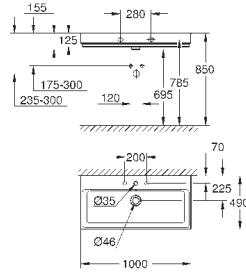

GROHE КЕРАМИКА CUBE

Артикул

Цвет

Цена брутто /
РРЦ с НДС, €

39 386 00H

альпин-белый

533,99

Керамика Cube

Раковина подвесная 100

1 отверстие под смеситель, 2 намеченных отверстия

с переливом

1010 x 490 мм

санитарная керамика

Износостойкое покрытие **PureGuard** и анти-бактериальное глазирование

10 шт. на паллете