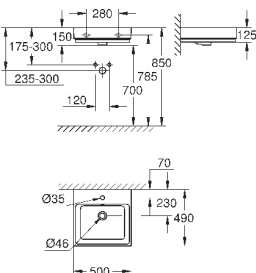

39 474 00H

альпин-белый

235,06

Керамика Cube

Раковина подвесная 50

1 отверстие под смеситель, 2 намеченных отверстия

с переливом

500 x 490 мм

санитарная керамика

Износостойкое покрытие **PureGuard** и анти-бактериальное глазирование

18 шт. на паллете