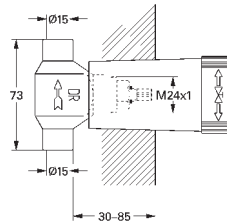

29 801 000

21,00

Механизм скрытого вентиля, 1/2"

предварительно смонтированная

вентильная головка 1/2", короткий шпindel, защитная втулка,

присоединение для пайки Ø15 мм

DR-латунь

29 803 000

39,60

то же, пайка Ø 18 мм

29 804 000

39,60

то же, пайка Ø 22 мм