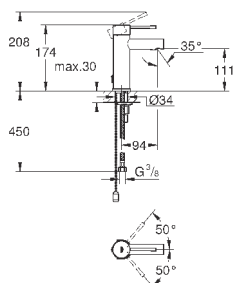

32 899 001

хром

138,00

Essence

Смеситель однорычажный для раковины DN 15 S-Size

монтаж на одно отверстие
металлический рычаг

GROHE SilkMove керамический картридж 28 мм

с ограничителем температуры

GROHE StarLight хромированная поверхность

GROHE EcoJoy - 5,7 л/мин

GROHE FastFixation Plus Система монтажа

цепочка

гибкая подводка