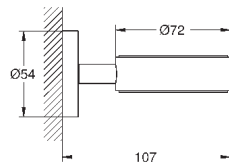

GROHE ESSENTIALS

Артикул

Цвет

Цена брутто /
РРЦ с НДС, €

40 369 001	хром	27,43
40 369 DC1	суперсталь	38,40
40 369 BE1	никель глянец	41,14
40 369 EN1	матовый никель	43,88
40 369 GL1	холодный расцвет	41,14
40 369 GN1	холодный расцвет, матовый	43,88
40 369 DA1	теплый закат	41,14
40 369 DL1	теплый закат, матовый	43,88
40 369 A01	темный графит	41,14
40 369 AL1	темный графит, матовый	43,88

Essentials Держатель

металл

для стакана (40 372 001)

мыльницы (40 368 001) или дозатора жидкого мыла (40 394 001)

скрытое крепление

GROHE StarLight хромированная поверхность

Шурупы и дюбели в комплекте