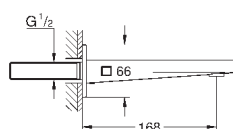

Монтажный набор для напольного излива 1/2"

для смесителей и изливов напольного монтажа без комплекта верхней монтажной части допускается регулировка 360° в горизонтальной плоскости и 3° в вертикальной плоскости монтажная глубина 53-157 мм инсталляционная глубина для смесителей для душа 65-157 мм, компенсационная глубина 92 мм два входа с внутренней резьбой 1/2" (подключение горячей / холодной воды)
Смывной клапан
прокладка
крепежный материал

new

13 404 003

хром

142,80

13 404 DC3

суперсталь

194,76

13 404 AL3

темный графит, матовый

222,59

GROHE Plus

Излив для ванны

настенный монтаж

GROHE StarLight хромированная поверхность

аэрактор

внешняя резьба 1/2"

вынос 168 мм

26 507 000

хром

1 003,20

26 507 LS0

белая луна

1 155,60

26 507 DC0

суперсталь

по запросу

26 507 AL0

темный графит, матовый

1 692,00

Euphoria SmartControl System 310 Duo

Душевая система с термостатом для настенного монтажа

включает в себя:

горизонтальный душевой

кронштейн 450 мм

регулируемое верхнее крепление к стене для удобства монтажа в уже существующие отверстия

термостат внешнего монтажа SmartControl

выбор между:

Rainshower SmartActive 310 Верхний душ

GROHE PureRain и Centered Jet режим струи

Euphoria 110 Massage Ручной душ, белая душевая поверхность (27 221 001)

3 вида струй:

Rain, SmartRain, Massage

регулируется по высоте с помощью

скользящего элемента

душевой шланг 1750 мм (28 388 000)

GROHE DreamSpray превосходный поток воды

GROHE StarLight хромированная поверхность

GROHE CoolTouch Полностью исключается вероятность

ожога о внешнюю поверхность смесителя

GROHE TurboStat встроенный термоэлемент

ProGrip эргономичные рукоятки с рифленной поверхностью

GROHE EcoJoy Технология совершенного потока

при уменьшенном расходе воды

GROHE SafeStop стопор безопасности при 38°C

GROHE SafeStop Plus опционно ограничитель температуры на 43°C,

включен

SmartControl нажать для вкл/выкл, повернуть для увеличения напора

воды от режима EcoJoy до максимального напора воды

встроенная полочка **GROHE EasyReach**

система **SpeedClean** против известковых отложений

внутренний охлаждающий канал для продолжительного срока службы

Twistfree против перекручивания шланга

совместим с проточным водонагревателем **только** выше 18 кВт/ч, а также с

накопительным водонагревателем (см. Техническую информацию)

минимальный расход воды 7л/мин