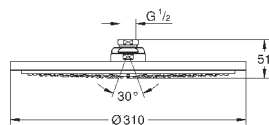

27 477 000

хром

474,00

то же, без ограничения расхода воды

28 368 00E

хром

320,40

Rainshower Cosmopolitan 210

Верхний душ с одним режимом

Rain

нормальная струя при давлении от 0,5 бар

Ø 210 мм, металл

с шаровым шарниром

угол поворота $\pm 15^\circ$

резьбовое соединение 1/2"

GROHE EcoJoy ограничитель расхода воды 5,7 л/мин.

GROHE StarLight хромированная поверхность

система **SpeedClean** против известковых отложений

может использоваться с проточным водонагревателем

минимальное давление 1,0 бар

верхний душ используется только с

кронштейнами 28 384, 28 497, 28 576