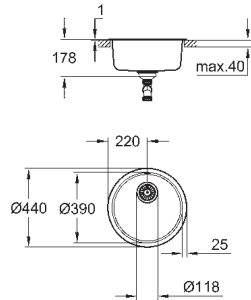

GROHE МОЙКИ ИЗ НЕРЖАВЕЮЩЕЙ СТАЛИ

Артикул

Цвет

Цена брутто /
РРЦ с НДС, €

31 720 SD0

нержавеющая сталь

116,26

K200

Мойка из нержавеющей стали

модель: K200 50-S Ø 44 1.0

тип монтажа: стандартная встраиваемая

материал: нержавеющая сталь AISI 304 (V2A)

GROHE Whisper

мин. размер шкафа: 500 мм

размеры: Ø 440 мм

1 чаша: Ø 390 мм

внутренний радиус чаши: Ø 390

GROHE FastFixation система быстрого монтажа

отверстие: Ø 422 мм

корзинчатый вентиль: корзинка Ø 3.5"/90 мм

аксессуары вкл.: сливной гарнитур, корзинка, монтажный набор

количество крепежных элементов в комплекте (накладной монтаж): 5