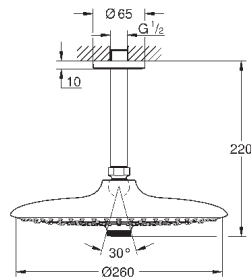

Артикул

Цвет

Цена брутто /
РРЦ с НДС, €

26 460 000

хром

165,60

Euphoria 260

Верхний душ с отолочным душевым кронштейном 142 мм, 3 режима струи

включает в себя:

Euphoria 260 Верхний душ (26 455)

3 вида струй:

Rain, SmartRain, Jet

Rainshower Потолочный душевой кронштейн 142 мм (28 724 000)

GROHE DreamSpray превосходный поток воды

GROHE StarLight хромированная поверхность

система **SpeedClean** против известковых отложений

внутренний охлаждающий канал для продолжительного срока службы
может использоваться с проточным водонагревателем