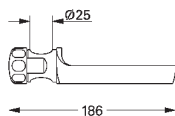

Мыльница

акрил, прозрачная
для душевых штанг Relaxa
(28 820 и 28 666)

GROHE StarLight хромированная поверхность

28 631 000

24,00