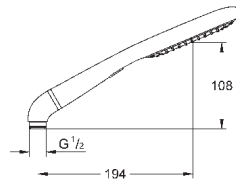

GROHE RAINSHOWER

Артикул

Цвет

Цена брутто /
РРЦ с НДС, €

27 274 000

хром

106,80

Rainshower Eco 120

Ручной душ, 2 вида струй

Rain, SmartRain

Эко функция - ограничение расхода воды

Угловой переходник для комбинации ручных

душей с душевыми гарнитурами

GROHE StarLight хромированная поверхность

GROHE DreamSpray превосходный поток воды

система **SpeedClean** против известковых отложений

внутренний охлаждающий канал для продолжительного срока службы

универсальное крепление, подходящее к любому стандартному шлангу

может использоваться с проточным водонагревателем

минимальное давление 1,0 бар