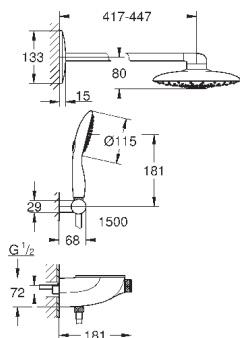

включает в себя:

SmartControl Термостат для душа, настенный монтаж
выбор между:

Rainshower Duo 360 Верхний душ с душевым кронштейном

450 мм, белая душевая поверхность

GROHE PureRain/GROHE Rain O² spray* и TrioMassage

ручной душ Power&Soul 115 (27 671 LS0)

держатель ручного душа (27 055)

душевой шланг Silverflex 1.500 мм (28 364)

минимальный расход воды 10 л/мин

GROHE DreamSpray превосходный поток воды

GROHE StarLight хромированная поверхность

GROHE CoolTouch Полностью исключается вероятность

ожога о внешнюю поверхность смесителя

GROHE TurboStat встроенный термозащитный элемент

GROHE EcoJoy Технология совершенного потока

при уменьшенном расходе воды

GROHE SafeStop стопор безопасности при 38°C

GROHE SafeStop Plus опционно ограничитель температуры на 43°C,
включен

SmartControl нажать для вкл/выкл, повернуть для увеличения напора
воды от режима EcoJoy до максимального напора воды

GROHE EasyReach полочка съемная

система **SpeedClean** против известковых отложений

внутренний охлаждающий канал для продолжительного срока службы

Twistfree против перекручивания шланга

требуется встраиваемый блок 26 264 001 и встраиваемый механизм для

настенного/скрытого монтажа

26 449 000 – все заказывается отдельно

* выбор режима при первой установке; заводская установка:
GROHE PureRain