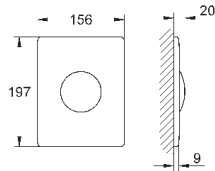

38 445 SD0

нержавеющая сталь

63,60

Skate
Накладная панель из нержавеющей
стали
вертикальный монтаж
156 x 197 мм
кнопочное управление
крепежная рама из пластика
крепление скрытое