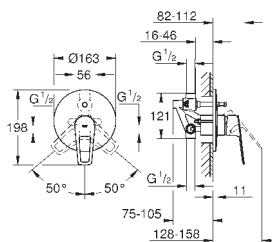

29 081 001

хром

115,42

VauLoop

Смеситель однорычажный для ванны, DN 15

скрытый монтаж

включает в себя:

комплект готового монтажа

металлический рычаг

корпус встраиваемого смесителя

GROHE Longlife Керамический картридж 46 мм

GROHE StarLight хромированная поверхность

регулировка расхода воды

автоматический переключатель: ванна/душ

уплотнитель розетки и рычага

дополнительный ограничитель температуры (46 375 000)

профессиональная серия

new