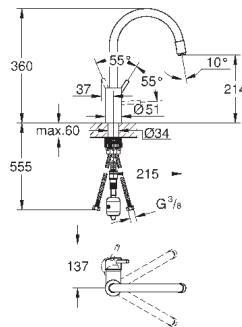

32 663 003
32 663 DC3

хром
суперсталь

231,60
308,40

Concetto

Смеситель однорычажный для мойки, DN 15

высокий излив

монтаж на одно отверстие

GROHE StarLight хромированная поверхность

GROHE SilkMove керамический картридж 35 мм

GROHE EasyDock Легкое вытягивание и возврат на место выдвигного

излив

GROHE Zero Раздельные пути подачи воды - не содержит никеля и свинца

выдвигной излив с ламинарной струей

регулировка расхода воды

поворотный трубкообразный излив

радиус поворота 360°

с защитой от обратного потока

гибкая подводка

GROHE FastFixation быстрая монтажная система