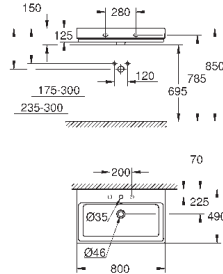

39 469 00H

альпин-белый

461,68

Керамика Cube

**Раковина подвесная 80**

1 отверстие под смеситель, 2 намеченных отверстия

с переливом

800 x 490 мм