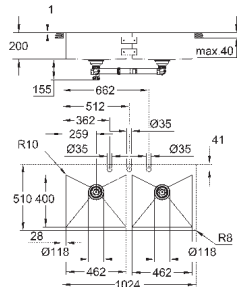

31 586 SD1

нержавеющая сталь

828,06

K800

Мойка из нержавеющей стали

Модель: K800 120-S 102.4/51 1.0

тип монтажа: стандартный встраиваемый или в один уровень со столешницей

материал: нержавеющая сталь AISI 304 (V2A)

толщина материала: 1 мм

GROHE StarLight поверхность

покрытие: сатиновое

GROHE Whisper

минимальный размер шкафа: 1200 мм

Размер: 1024 x 510 мм

1 чаша: 968 x 400 x 200 мм

Внешний радиус: R3, внутренний радиус: R10

GROHE FastFixation система быстрого монтажа

Размер отверстия в столешнице для установки мойки: 1009 x 495 мм

сливной гарнитур: Ø 3.5"/90 мм + клапан-автомат

аксессуары вкл.: сливной клапан с поворотной ручкой, сливной гарнитур, корзинчатый вентиль, монтажный набор

опция: автоматический сливной клапан с нажимным механизмом

(40 986 SD0), приобретается отдельно