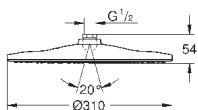

Rainshower Mono 310

Верхний душ с одним режимом

GROHE PureRain

хромированная душевая поверхность

шаровый шарнир с углом поворота $\pm 10^\circ$

резьбовое соединение 1/2"

GROHE EcoJoy ограничитель расхода воды 9,5 л/мин

GROHE DreamSpray превосходный поток воды

GROHE StarLight хромированная поверхность

система **SpeedClean** против известковых отложений

внутренний охлаждающий канал для продолжительного срока службы

может использоваться с проточным водонагревателем

минимальное давление 1,0 бар