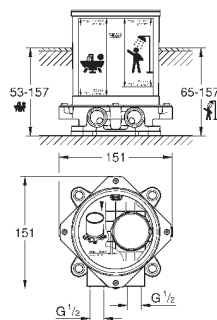

45 984 001		411,60

Монтажный набор для напольного излива 1/2"

для смесителей и изливов напольного монтажа

без комплекта верхней монтажной части

допускается регулировка 360° в горизонтальной

плоскости и 3° в вертикальной плоскости

монтажная глубина 53-157 мм

инсталляционная глубина для смесителей для душа

65-157 мм, компенсационная глубина 92 мм

два входа с внутренней резьбой 1/2" (подключение

горячей / холодной воды)

Смывной клапан

прокладка

крепежный материал