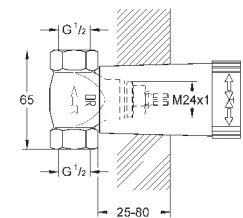

29 811 000

24,00

Встроенный вентиль, 1/2"
предварительно смонтированная керамическая вентиляльная головка 1/2"
180°
резьбовое соединение 1/2"
выравнивание глубины монтажа за счет
сильфона
25 - 80 мм
DR-латунь