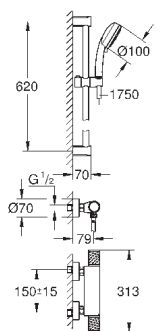

Grotherm 1000 Performance

Термостат для душа, DN 15 с душевым гарнитуром

включает в себя:

Grotherm 1000 Performance Термостат для душа 1/2" (34 776 000)

Tempsta Cosmopolitan 100 душевой гарнитур, 2 режима струи,

600 мм (27 578 002)

GROHE EcoJoy опционно ограничитель расхода воды 5.7 л/мин, включен