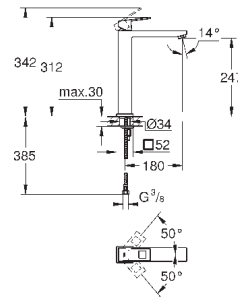

23 406 000

хром

268,80

23 406 DC0

суперсталь

392,30

23 406 AL0

темный графит, матовый

448,37

Eurocube

Смеситель однорычажный для раковины DN 15 XL-Size

монтаж на одно отверстие
металлический рычаг

для отдельностоящих раковин

GROHE SilkMove керамический картридж 28 мм

ограничитель температуры

GROHE StarLight хромированная поверхность

GROHE EcoJoy SpeedClean аэратор с ограничением расхода воды 5,7 л/мин

GROHE FastFixation Plus Система монтажа

без донного клапана

гибкая подводка

минимальное давление 1,0 бар