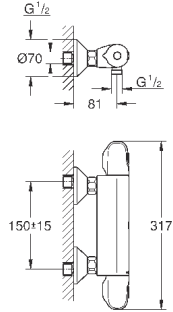

при уменьшенном расходе воды

33 591 003

хром

145,20

33 591 LS3

белая луна/хром

194,40

**Eurostyle**