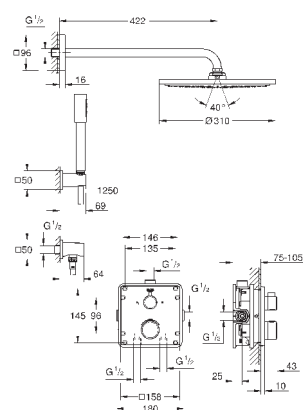

34 730 000

хром

1 236,00

Grotherm

Набор для комплектации душа с Rainshower Cosmopolitan 310

включает в себя:

Grotherm комплект готового монтажа с Aquadimmer (24 079)

GROHE Rapido SmartBox Универсальная встраиваемая часть, 1/2" (35 600)

Rainshower Cosmopolitan Верхний душ 310 (27 477 000)

душевой кронштейн Rainshower 422 мм (26 145 000)

ручной душ Sena (28 034 000)

Rainshower Настенный держатель (27 075 000)

Rainshower Подключение для душевого шланга (27 076 000)

душевой шланг Silverflex 1.250 мм (28 362)