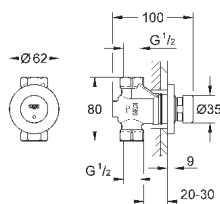

36 316 000

хром

37,20

**Euroeco Cosmopolitan T**

**Удлинение 42 мм**

для автоматического настенного вентиля (36 266)  
**GROHE StarLight** хромированная поверхность

36 268 000

хром