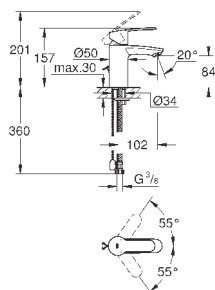

33 557 20E

хром

112,80

Eurostyle Cosmopolitan
Смеситель однорычажный для раковины DN 15
S-Size

монтаж на одно отверстие
металлический рычаг
GROHE SilkMove керамический картридж 35 мм
регулировка расхода воды
возможность установки мин. расхода 2,5 л/мин.
ограничитель температуры
GROHE StarLight хромированная поверхность
GROHE EcoJoy Технология совершенного потока при уменьшенном расходе воды
GROHE FastFixation быстрая монтажная система
аэратор с функцией **SpeedClean**
цепочка
гибкая подводка
класс шума I по DIN 4109