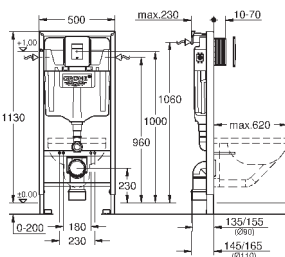

Rapid SL

5 в 1 в сборе, для подвесного унитаза, монтажная высота 1,13 м

сmyвной бачок GD 2

включает в себя:

Rapid SL для подвесного унитаза (38 528 001)

панель сmyва Skate Cosmopolitan, хром (38 732 000)

GROHE Fresh Крепежная рама (38 796 000)

Rapid SL Настенный уголок (38 558 00M)

WC со звукоизоляционным набором (37 131 000)

38 750 001

хром

286,80

Rapid SL

Rapid SL 4 в 1 в сборе, монтажная высота 1.13 м

сmyвной бачок GD 2

включает в себя:

Rapid SL для подвесного унитаза (38 528 001)

с накладной панелью Skate Air, для вертикального монтажа (38 505 000),

хром

Rapid SL Настенный уголок (38 558 00M)

WC со звукоизоляционным набором (37 131 000)