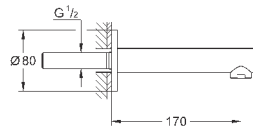

13 280 001

хром

96,00

Concepto

Излив для ванны

настенный монтаж

GROHE StarLight хромированная поверхность

аэратор

внешняя резьба 1/2"

минимальное давление 1,0 бар