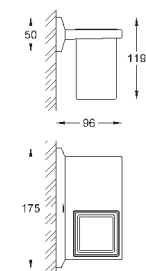

40 503 000

хром

349,78

Allure Brilliant
полочка со стаканом
стекло / металл
скрытое крепление
GROHE StarLight хромированная поверхность