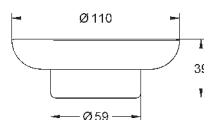

40 368 001

прозрачное стекло

7,48

Essentials
Мыльница

материал: стекло
подходит для держателей:
Essentials (40 369 xx1)
Essentials Cube (40 508)
Bau Cosmopolitan (40 585)
Essentials Authentic (40 652)