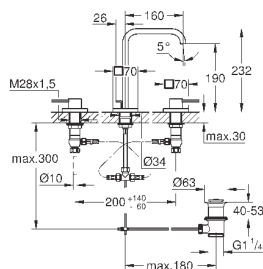

20 188 000

хром

654,00

Allure
Смеситель для раковины на три отверстия, DN 15
M-Size
с длинными рукоятками
металлическая розетка
керамические вентили 1/2", 90°
GROHE StarLight хромированная поверхность
ограничитель расхода 8 л/мин
излив с аэратором
усиленная гибкая подводка
между центральным корпусом и боковыми вентилями
сливной гарнитур 1 1/4"