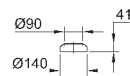

49 532 000

18,28

Розетка
для 39 457 000