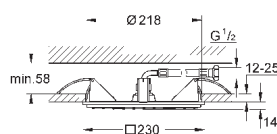

27 863 000

хром

634,80

Rainshower Allure 230

Потолочный душ

Rain

230 x 230 мм

металл

резьбовое соединение 1/2"

GROHE DreamSpray превосходный поток воды

GROHE StarLight хромированная поверхность

система **SpeedClean** против известковых отложений

может использоваться с проточным водонагревателем