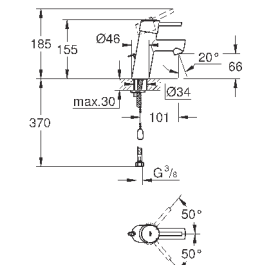

32 206 10E

хром

120,00

Concetto
Смеситель однорычажный для раковины DN 15
S-Size

монтаж на одно отверстие
металлический рычаг

GROHE SilkMove керамический картридж 28 мм

с ограничителем температуры

GROHE StarLight хромированная поверхность

GROHE FastFixation быстрая монтажная система

аэратор

цепочка

гибкая подводка

класс шума I по DIN 4109