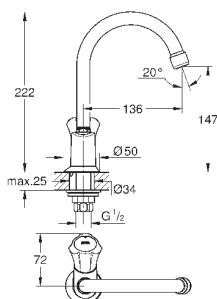

20 393 001

хром

67,20

Costa L

Вертикальный вентиль, DN 15

металлическая рукоятка
с теплоизоляцией
привинчивающаяся
маркировка: синяя
вентиль Longlife с резиновым
уплотнением
поворотный трубкообразный излив с
аэратором
гайка подключения 1/2" с
отверстием 10,5 мм

GROHE StarLight хромированная поверхность