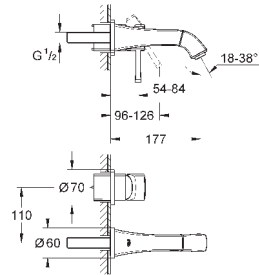

размер по осям 110 мм

излив 177 мм

минимальное давление 1,0 бар

19 930 000

хром

430,80

19 930 IGO

хром/золото