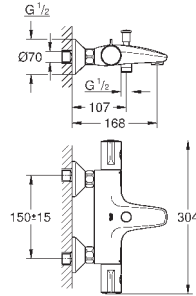

34 567 000

хром

217,20

Grotherm 800

Термостат для ванны, DN 15

настенный монтаж

GROHE StarLight хромированная поверхность

GROHE SafeStop стопор безопасности при 38°C

GROHE SafeStop Plus опционно ограничитель температуры на 43°C, включен

GROHE TurboStat встроенный термоэлемент

встроенный стопор смешанной воды

автоматический переключатель: ванна/душ

рукоятка регулировки напора с кнопкой для экономии воды **GROHE EcoButton**

и индивидуально устанавливаемым стопором

керамический вентиль 1/2", 180°

отвод для душа снизу 1/2"

аэратор

встроенные обратные клапаны

грязеулавливающие фильтры

с защитой от обратного потока

скрытые S-образные эксцентрики

металлическая розетка

минимальное давление 1,0 бар

GROHE EcoJoy Технология совершенного потока

при уменьшенном расходе воды

29 112 000

хром

108,00