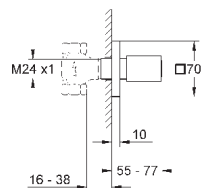

19 910 000

хром

50,40

Eurocube

Накладная панель скрытой вентиляционной головки

для встраиваемых вентиляций, 1/2", 3/4", 1"

без встраиваемого механизма

плавная регулировка глубины монтажа

16 - 38 мм

металлическая рукоятка

скользящая розетка с уплотнителем

GROHE StarLight хромированная поверхность