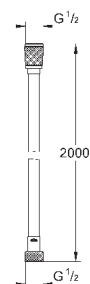

27 137 000 хром 24,76

Silverflex
Душевой шланг Twistfree 2000
2000 мм
Гладкая поверхность, легко чистится
предел прочности 500 N
максимальное давление до 5 бар
Термостойкость до 70°C
AntiFold защита от залама
универсальное соединение G 1/2" x 1/2"
поворотный конус для функции Twistfree
GROHE StarLight хромированная поверхность
блистерная упаковка

28 388 000 хром 22,28

28 388 DC0 суперсталь 31,21

28 388 BE0 никель глянец 35,68

28 388 GL0 холодный расцвет 35,68

28 388 DA0 теплый закат 35,68

28 388 A00 темный графит 35,68

то же, 1750 мм

28 364 000 хром 19,81

то же, 1500 мм

28 362 000 хром 17,34

28 362 DC0 суперсталь 24,30

28 362 BE0 никель глянец 27,78

28 362 GL0 холодный расцвет 27,78

28 362 DA0 теплый закат 27,78

28 362 A00 темный графит 27,78

то же, 1250 мм