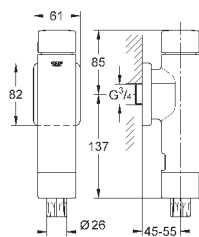

GROHE СМЫВНЫЕ УСТРОЙСТВА ПОД ДАВЛЕНИЕМ ДЛЯ УНИТАЗА

Артикул

Цвет

Цена брутто /
РРЦ с НДС, €

37 349 000

хром

228,00

Rondo A.S.

Смывное устройство под давлением для унитаза
подключение 3/4"

из латуни

со встроенным запорным клапаном

GROHE StarLight хромированная поверхность

для тарельчатых и воронкообразных унитазов, клавиша управления и
отводная гайка из

пластмассы, с регулятором потока смыва

регулировка объема смыва от 6 до 9 л

с розеткой

минимальное давление 1.2 бар, максимальное давление 10 бар

Арматурная группа I