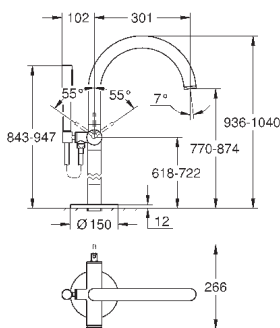

32 653 003	хром	1 524,00
32 653 DC3	суперсталь	2 148,00
32 653 GL3	холодный расцвет	2 292,00
32 653 DA3	теплый закат	2 292,00
32 653 AL3	темный графит, матовый	2 448,00

Atrio

Смеситель однорычажный для ванны, напольный монтаж
комплект верхней монтажной части для 45 984
без встраиваемой части
GROHE SilkMove керамический картридж 35 мм с ограничителем температуры
GROHE StarLight хромированная поверхность
автоматический переключатель: ванна/душ
излив с аэратором
вынос 301 мм
встроенный обратный клапан в душевом отводе 1/2"
держатель ручного душа
ручной душ Sena Stick (26 465)
душевой шланг Silverflex 1.250 мм с защитой от обратного потока
минимальное давление 1,0 бар