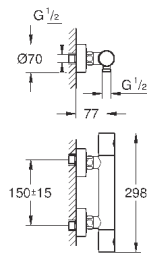

34 765 000

хром

195,60

Grotherm 800 Cosmopolitan
Термостат для душа, DN 15

настенный монтаж
GROHE StarLight хромированная поверхность
GROHE MetalGrip эргономичная металлическая рукоятка
GROHE SafeStop стопор безопасности при 38°C
GROHE SafeStop Plus опционно ограничитель температуры на 43°C, включен
GROHE TurboStat встроенный термоэлемент
встроенный стопор смешанной воды
рукоятка регулировки напора с кнопкой для экономии воды **GROHE EcoButton**
и индивидуально устанавливаемым стопором
керамический вентиль 1/2", 180°
отвод для душа снизу 1/2"
встроенные обратные клапаны
грязеулавливающие фильтры
с защитой от обратного потока
скрытые S-образные эксцентрики
металлическая розетка
GROHE EcoJoy Технология совершенного потока
при уменьшенном расходе воды