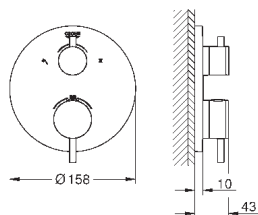

24 135 003	хром	625,20
24 135 DC3	суперсталь	874,80
24 135 GL3	холодный рассвет	937,20
24 135 DA3	теплый закат	937,20
24 135 AL3	темный графит, матовый	999,60

Atrio

Термостат для душа с переключателем на 2 положения

комплект верхней монтажной части для GROHE Rapido SmartBox 35 600 000 (универсальная встраиваемая часть)

GROHE TurboStat встроенный термoeлемент

GROHE StarLight хромированная поверхность с настенными розетками **GROHE FastFixation** (скрытые эксцентрики, уплотнение, скрытый монтаж)

металлическая накладная панель, регулируемая на 6°

графическое изображение: верхний душ и ручной душ

GROHE SafeStop стопор безопасности при 38°C

GROHE SafeStop Plus опционно ограничитель температуры на 43°C / 46°C, включен

GROHE AquaDimmer, встроенный переключатель

металлические рукоятки

распределение расхода:

выход В = 27 л/мин,

выход С = 30 л/мин

без встраиваемой части

35 600 000		72,00
GROHE Rapido SmartBox Универсальная встроенная часть