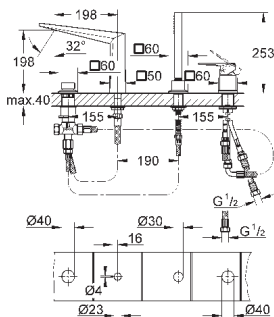

GROHE ALLURE BRILLIANT

Артикул

Цвет

Цена брутто /
РРЦ с НДС, €

19 787 001	хром	1 476,00
19 787 DC1	суперсталь	2 088,00
19 787 AL1	темный графит, матовый	2 400,00

Allure Brilliant
Смеситель однорычажный для ванны на 4 отверстия
GROHE SilkMove керамический картридж Ø 46 мм
GROHE StarLight хромированная поверхность
включает в себя:
фиксатор для излива(смонтированный)
элемент управления однорычажного смесителя
излив для ванны со встроенным аэратором
переключатель ванна/душ
ручной душ Euphoria Cube+ 6,5 л/мин
металлический душевой шланг 2000 мм
гибкая подводка, подключение для душевого шланга с защитой от обратного потока
может быть использован с 29 037 000

29 037 000		722,40