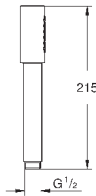

Артикул

Цвет

Цена брутто /
РРЦ с НДС, €

28 341 000

хром

130,80

Sena Stick

Ручной душ, 1 вид струи

нормальная струя

металл

GROHE EcoJoy ограничитель расхода воды 9,5 л/мин

GROHE DreamSpray превосходный поток воды

GROHE StarLight хромированная поверхность

система **SpeedClean** против известковых отложений

внутренний охлаждающий канал для продолжительного срока службы

универсальное крепление, подходящее к любому стандартному шлангу

может использоваться с проточным водонагревателем

минимальное давление 1,0 бар

28 034 000

хром

130,80

то же, без ограничения расхода воды

26 465 000

хром

141,60

26 465 DC0

суперсталь

198,00

26 465 BE0

никель глянец

226,80

26 465 EN0

матовый никель

241,20

26 465 GL0

холодный рассвет

226,80

26 465 GN0

холодный рассвет,

матовый

241,20

26 465 DA0

теплый закат

226,80

26 465 DL0

теплый закат, матовый

241,20

26 465 A00

темный графит

226,80

26 465 AL0

темный графит, матовый

241,20