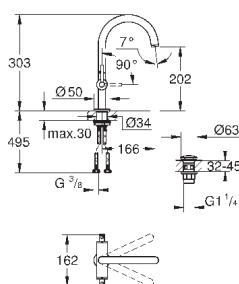

21 022 003	хром	414,00
21 022 DC3	суперсталь	590,40
21 022 AL3	темный графит, матовый	674,40

Atrio
Смеситель для раковины на одно
отверстие, DN 15
L-Size

керамические вентили 1/2", 90°
GROHE EcoJoy 5.7 л/мин ламинарный аэратор
система быстрого монтажа
поворотный трубкообразный C-излив с
аэратором и стопором
сливной гарнитур 1 1/4"
гибкая подводка
с длинными рукоятками
включены 2 набора с накладными насадками. Один с надписями „Н“ и „С“,
один - без надписей.