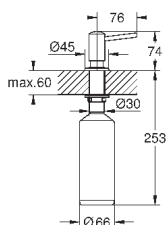

40 536 000

хром

50,47

40 536 DC0

суперсталь

70,64

Contemporary Дозатор жидкого мыла

для жидкого мыла,

Емкость для мыла 500 мл

GROHE StarLight поверхность