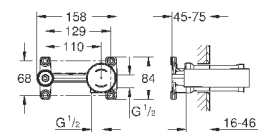

23 571 000

210,00

Смеситель однорычажный 1/2", встраиваемый универсальный
механизм

для смесителя на 2 отверстия

для скрытого монтажа

без комплекта верхней монтажной части

GROHE SilkMove керамический картридж 35 мм

регулировка расхода воды

с ограничителем температуры

излив может быть установлен справа или слева

DR-латунь

шаблон для монтажа

обеспечивает гидроизоляцию конструкции стен, окружающих встраиваемый механизм

с уплотнительной втулкой