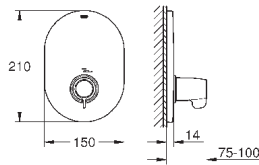

Grohtherm Special

Центральный термостат

комплект верхней монтажной части для
GROHE Rapido T 35 500 000

без встраиваемого механизма

уплотнитель розетки и рычага

скрытые соединения

эргономичная металлическая рукоятка с захватом в виде крыла

ручка температуры с регулируемым

стопором безопасности от 35°C до 43°C

металлический ограничитель температуры

легкая термическая дезинфекция с помощью ключа 47 994 000 (опция)

GROHE StarLight хромированная поверхность

GROHE SafetyPlus

35 500 000

217,20

Rapido T Встроенный универсальный термостат

35 500 000

217,20