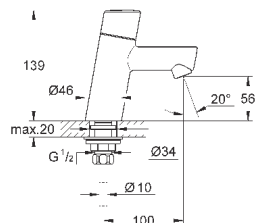

Артикул

Цвет

Цена брутто /
РРЦ с НДС, €

32 207 001

хром

99,60

Concetto
Вертикальный вентиль
XS-Size

монтаж на одно отверстие
металлический рычаг
керамические вентили 1/2", 90°

GROHE StarLight хромированная поверхность

GROHE EcoJoy SpeedClean аэратор с ограничением расхода воды 5,7 л/мин
присоединительная гайка 1/2" x 10,5 мм
класс шума I по DIN 4109