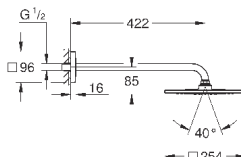

26 070 000

хром

435,60

то же, с ограничением расхода воды

26 060 000

хром

435,60

то же, без ограничения расхода воды

26 071 000

хром

435,60

Rainshower F-Series 10"

Верхний душ с потолочным душевым кронштейном 142 мм, 1 режим струи

включает в себя:
верхний душ Rainshower F-Series 254 (27 285 000)
металл
Rain
Rainshower Потолочный душевой кронштейн 142 мм (27 485 000)
GROHE EcoJoy ограничитель расхода воды 9,5 л/мин
GROHE DreamSpray превосходный поток воды
GROHE StarLight хромированная поверхность
система **SpeedClean** против известковых отложений
может использоваться с проточным водонагревателем
минимальное давление 1,0 бар