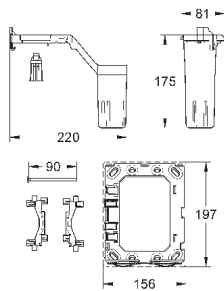

GROHE Fresh

Деталь переоснащения

для смывных бачков GROHE GD 2 с пневматической системой смыва и с регулируемым ревизионным окошком

не подходит для Skate Cosmopolitan со стеклянной, деревянной или металлической поверхностью

открывающаяся крепежная рама с емкостью для размещения ароматических таблеток

для таблеток, не содержащих хлор для всех накладных панелей GROHE 156 x 197 мм