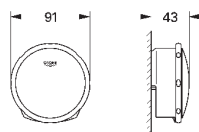

19 952 000

хром

108,00

**Talentofill**  
**Наливной,**  
**сливной и переливной гарнитур**  
**комплект готового монтажа**

включает в себя:

розетки детали подводки, пробки  
монтажные принадлежности **для комбинации с Talentofill**  
**28 990/28 991**