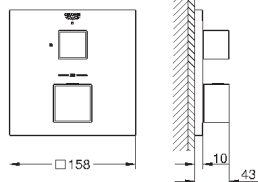

Артикул Цвет Цена брутто / РРЦ с НДС, €

24 153 000	хром	462,00
24 153 DC0	суперсталь	634,80
24 153 AL0	темный графит, матовый	724,80

Grotherm Cube

Термостат для душа с переключателем на 1 положение

комплект верхней монтажной части для GROHE Rapido SmartBox 35 600 000 (универсальная встраиваемая часть)

GROHE TurboStat встроенный термoeлемент с настенными розетками **GROHE FastFixation** (скрытые эксцентрики, уплотнение, скрытый монтаж)

металлическая накладная панель, регулируемая на 6°

GROHE SafeStop стопор безопасности при 38°C

GROHE SafeStop Plus опционно ограничитель температуры на 43°C / 46°C, включен

встроенные обратные клапаны и грязеулавливающие фильтры

керамический запорный вентиль, 120°

распределение расхода:

выход В = 27 л/мин,

выход С = 30 л/мин

без встраиваемой части

35 600 000		72,00
GROHE Rapido SmartBox Универсальная встроенная часть		

24 154 000	хром	513,60
24 154 DC0	суперсталь	706,80
24 154 AL0	темный графит, матовый	807,60

Grotherm Cube

Термостат для душа с переключателем на 2 положения

комплект верхней монтажной части для GROHE Rapido SmartBox 35 600 000 (универсальная встраиваемая часть)

GROHE TurboStat встроенный термoeлемент с настенными розетками **GROHE FastFixation** (скрытые эксцентрики, уплотнение, скрытый монтаж)

металлическая накладная панель, регулируемая на 6°

графическое изображение: верхний душ и ручной душ

GROHE SafeStop стопор безопасности при 38°C

GROHE SafeStop Plus опционно ограничитель температуры на 43°C / 46°C, включен

GROHE AquaDimmer, встроенный переключатель

распределение расхода:

выход В = 27 л/мин,

выход С = 30 л/мин

без встраиваемой части