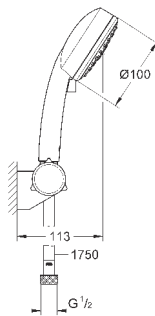

27 584 002

хром

50,40

Tempesta Cosmopolitan 100

Душевой набор 3 вида струй

включает в себя: ручной душ (27 574)

регулируемый настенный держатель (27 595), душевой шланг Relexaflex 1750

мм 1/2" x 1/2" (28 154), GROHE EcoJoy ограничитель расхода воды 9,5 л/мин

GROHE DreamSpray превосходный поток воды

GROHE StarLight хромированная поверхность

система SpeedClean против известковых отложений

внутренний охлаждающий канал для продолжительного срока службы

может использоваться с проточным водонагревателем, минимальное

давление 1,0 бар

27 588 002

хром

46,80

Tempesta Cosmopolitan 100

Душевой набор, 3 вида струй

включает в себя:

ручной душ (27 574)

настенный держатель без регулировки (27 594), душевой шланг Relexaflex

1500 мм 1/2" x 1/2" (28 151), GROHE EcoJoy ограничитель расхода воды 9,5

л/мин

GROHE StarLight хромированная поверхность

GROHE DreamSpray превосходный поток воды

система SpeedClean против известковых отложений

внутренний охлаждающий канал для продолжительного срока службы

может использоваться с проточным водонагревателем, минимальное

давление 1,0 бар