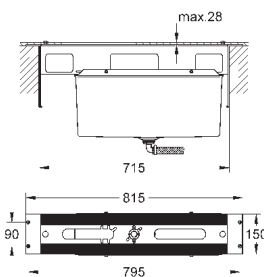

29 037 000

722,40

Комплект для ванны на 4/5 отверстий встраиваемая часть для монтажа на плиточном бортике

включает в себя:

- монтажная рамка
- улавливающее устройство со встроенным сливом для проникающей воды
- декоративные наклейки на винтовые крепления, цвет Хром