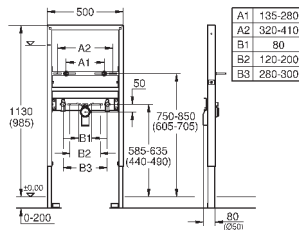

39 052 000

148,80

Rapid SL

Инсталляция для раковины, для смесителей на одно отверстие, регулировка по высоте

с шумоизоляцией

монтажная высота 1,13 м

для монтажа перед стеной или стеной перегородкой

самонесущая стальная рама с

порошковым напылением

подготовлена для облицовки

фиксированные подключения

быстрая регулировка по высоте

крепежный материал

проверено -TUEV

панель для крепления и подключения, возможно регулировать по высоте

болты-держатели для раковины M10, с

креплением для керамики

расстояние между болтами изменяется

смывное колено, выдерживающее

высокую температуру, DN 50

уплотнение Ø 32 мм

2 звукоизоляционных подключения

смесителя DN 15

для монтажа перед стеной необходимо заказать настенные уголки

38 558 00M (продаются отдельно)