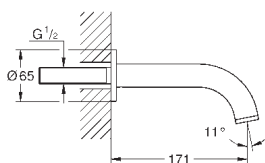

13 139 003	хром	237,60
13 139 DC3	суперсталь	332,40
13 139 GL3	холодный рассвет	356,40
13 139 DA3	теплый закат	356,40
13 139 AL3	темный графит, матовый	380,40

Atrio
Излив для ванны
настенный монтаж
GROHE StarLight хромированная поверхность
аэратор
вынос 171 мм
минимальное давление 1,0 бар

29 118 000	хром	471,60
29 118 DC0	суперсталь	663,60
29 118 GL0	холодный рассвет	711,60
29 118 DA0	теплый закат	711,60
29 118 AL0	темный графит, матовый	758,40