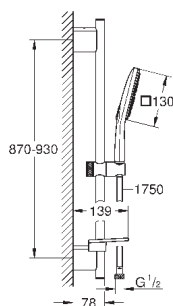

26 586 LS0

белая луна

163,20

Rainshower SmartActive 130 Cube

Душевой гарнитур, 3 вида струй

включает в себя:

Rainshower SmartActive 130 Cube Ручной душ (26 550)

душевая штанга 900 мм

с металлическими настенными креплениями

душевой шланг 1750 мм (28 388 000)

Полочка **GROHE EasyReach**

GROHE DreamSpray превосходный поток воды

GROHE StarLight поверхность

GROHE FastFixation Plus (регулируемое расстояние между настенными

креплениями штанги позволяет использовать для монтажа уже имеющиеся

отверстия в стене)

GROHE TileFix регулируемая глубина верхнего и нижнего креплений

система **SpeedClean** против известковых отложений

внутренний охлаждающий канал для продолжительного срока службы

Twistfree против перекручивания шланга

может использоваться с проточным водонагревателем

26 587 LS0

белая луна

164,40

Аналогичный продукт, с ограничителем потока **GROHE EcoJoy** 9.5 л/мин