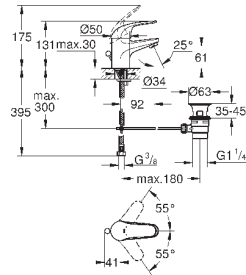

23 262 000

хром

70,80

Euroeco

Смеситель однорычажный для раковины DN 15 S-Size

монтаж на одно отверстие
металлический рычаг

GROHE SilkMove керамический картридж 35 мм

GROHE StarLight хромированная поверхность

ограничитель потока 9 л/мин.

система быстрого монтажа

аэратор

сливной гарнитур 1 1/4"

гибкая подводка

дополнительный ограничитель температуры (46 375 000)