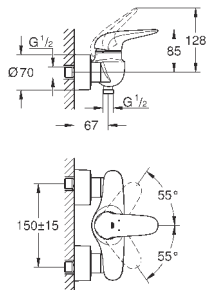

23 722 003
23 722 LS3

хром
белая луна/хром

111,60
150,00

Eurostyle
Смеситель однорычажный для душа, DN 15

настенный монтаж
металлический рычаг (без отверстия)
GROHE SilkMove керамический картридж 35 мм
с ограничителем температуры
GROHE StarLight хромированная поверхность
регулировка расхода воды
встроенный запорный клапан в душевом отводе 1/2"
скрытые S-образные эксцентрики
отражатели из металла
с защитой от обратного потока