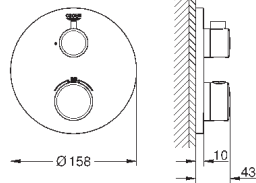

GROHE GROHTHERM ТЕРМОСТАТЫ С 2 РУКОЯТКАМИ

Артикул

Цвет

Цена брутто /
РРЦ с НДС, €

24 075 000

хром

354,00

Grotherm

Термостат для душа с переключателем на 1 положение

комплект верхней монтажной части для
GROHE Rapido SmartBox 35 600 000 (универсальная встраиваемая часть)

GROHE TurboStat встроенный термоэлемент

GROHE StarLight хромированная поверхность

с настенными розетками **GROHE FastFixation** (скрытые

эксцентрики, уплотнение, скрытый монтаж)

металлическая накладная панель, регулируемая на 6°

GROHE SafeStop стопор безопасности при 38°C

GROHE SafeStop Plus опционно ограничитель температуры на 43°C / 46°C,
включен

встроенные обратные клапаны и грязеулавливающие фильтры

керамический запорный вентиль, 120°

распределение расхода:

выход В = 27 л/мин,

выход С = 30 л/мин

без встраиваемой части

35 600 000

72,00

GROHE Rapido SmartBox Универсальная встроенная часть

24 076 000

хром

394,80

Grotherm

Термостат для душа с переключателем на 2 положения

комплект верхней монтажной части для
GROHE Rapido SmartBox 35 600 000 (универсальная встраиваемая часть)

GROHE TurboStat встроенный термоэлемент

GROHE StarLight хромированная поверхность

с настенными розетками **GROHE FastFixation** (скрытые

эксцентрики, уплотнение, скрытый монтаж)

металлическая накладная панель, регулируемая на 6°

графическое изображение: верхний душ и ручной душ

GROHE SafeStop стопор безопасности при 38°C

GROHE SafeStop Plus опционно ограничитель температуры на 43°C / 46°C,
включен

GROHE AquaDimmer, встроенный переключатель

распределение расхода:

выход В = 27 л/мин,

выход С = 30 л/мин

без встраиваемой части