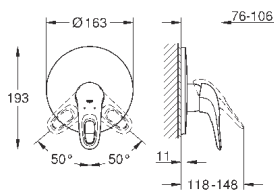

Артикул

Цвет

Цена брутто /
РРЦ с НДС, €

19 507 LS3

белая луна/хром

156,00

Eurostyle

Смеситель однорычажный для душа
комплект верхней монтажной части для
35 501 000

без встраиваемого механизма
GROHE StarLight хромированная поверхность
GROHE FastFixation быстрый монтаж
металлическая рукоятка (с отверстием)
уплотнитель розетки и рычага
отражатель из металла