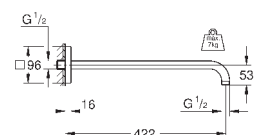

26 145 000

хром

75,60

**Rainshower**

**Душевой кронштейн 422 мм**

металл

резьбовое соединение 1/2"

с квадратной розеткой