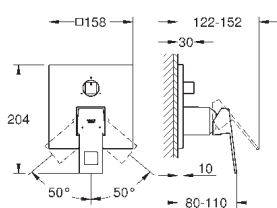

Артикул

Цвет

Цена брутто /
РРЦ с НДС, €

24 094 000

хром

212,40

Eurocube

Смеситель однорычажный с переключателем на 3 положения

комплект верхней монтажной части для
GROHE Rapido SmartBox 35 600 000 (универсальная встраиваемая часть)

GROHE SilkMove керамический картридж Ø 46 мм
с настенными розетками **GROHE FastFixation** (скрытые
эксцентрики, уплотнение, скрытый монтаж)

металлическая накладная панель, регулируемая на 6°

металлический рычаг

переключатель на 3 положения

распределение расхода:

выход A = 27 л/мин

выход B = 27 л/мин

выход C = 27 л/мин

без встраиваемой части

35 600 000

72,00

GROHE Rapido SmartBox Универсальная встроенная часть

24 153 000

хром

462,00

24 153 DC0

суперсталь

634,80

24 153 AL0

темный графит, матовый

724,80

Grotherm Cube

Термостат для душа с переключателем на 1 положение

комплект верхней монтажной части для
GROHE Rapido SmartBox 35 600 000 (универсальная встраиваемая часть)

GROHE TurboStat встроенный термоэлемент

с настенными розетками **GROHE FastFixation** (скрытые
эксцентрики, уплотнение, скрытый монтаж)

металлическая накладная панель, регулируемая на 6°

GROHE SafeStop стопор безопасности при 38°C

GROHE SafeStop Plus опционно ограничитель температуры на 43°C / 46°C,
включен

встроенные обратные клапаны и грязеулавливающие фильтры
керамический запорный вентиль, 120°

распределение расхода:

выход B = 27 л/мин,

выход C = 30 л/мин

без встраиваемой части

35 600 000

72,00

GROHE Rapido SmartBox Универсальная встроенная часть