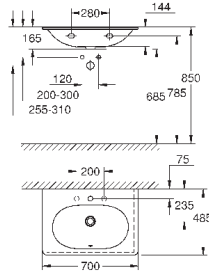

## ОГЛАВЛЕНИЕ

Essence	496
Керамика Cube	503
Керамика Euro	507
Керамика Ваи	514
Акриловые душевые поддоны	521

39 564 00H

альпин-белый

255,50

**Essece**  
**Раковина подвесная 70**

подвесная  
1 отверстие под смеситель, 2 намеченных отверстия с переливом, расположенным на противоположной стороны от смесителя 700 x 485 мм  
подходит для установки с пьедесталом и полупьедесталом  
санитарная керамика  
Износостойкое покрытие **PureGuard** и анти-бактериальное глазирование  
**12 шт. на паллете**