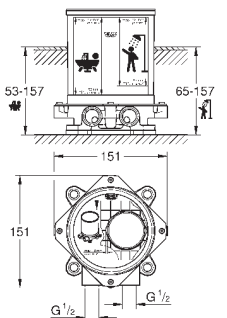

45 984 001

411,60

Монтажный набор для напольного излива 1/2"

для смесителей и изливов напольного монтажа

без комплекта верхней монтажной части

допускается регулировка 360° в горизонтальной плоскости и 3° в вертикальной плоскости

монтажная глубина 53-157 мм

инсталляционная глубина для смесителей для душа 65-157 мм, компенсационная глубина 92 мм

два входа с внутренней резьбой 1/2" (подключение горячей / холодной воды)

Смывной клапан

прокладка

крепежный материал