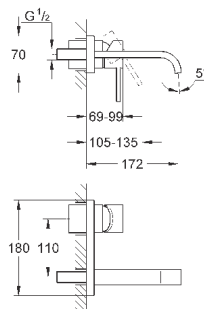

Allure
Смеситель для раковины на два отверстия
S-Size

настенный монтаж
без встраиваемого механизма
комплект верхней монтажной части для
33 769 000
с металлической платой
GROHE StarLight хромированная поверхность
ограничитель расхода 8 л/мин
излив с аэратором
размер по осям 110 мм
вынос 172 мм

19 386 000

хром

603,60

то же, вынос 220 мм

33 769 000

220,80