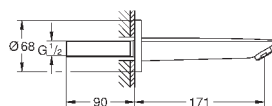

13 255 001

хром

32,98

VauCosmopolitan

Излив для ванны

настенный монтаж

GROHE StarLight хромированная поверхность

аэратор

вынос 171 мм

внешняя резьба 1/2"