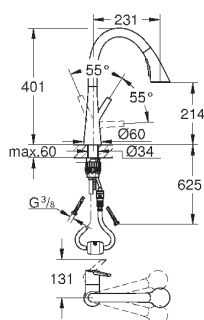

32 294 002
32 294 DC2

хром
суперсталь

403,20
529,20

Zedra

Смеситель однорычажный для мойки, DN 15

монтаж на одно отверстие

GROHE StarLight хромированная поверхность

GROHE SilkMove керамический картридж 35 мм

GROHE Magnetic Docking гарантирует легкое вытяжение и возврат головки аэратора в исходное положение

выдвижная лейка с 3 режимами струи

переключение: ламинарный режим струи/SpeedClean, душевой jet/GROHE

Blade режим jet (снижает расход воды до 70 % и увеличивает напор воды)

функция stop - кнопка паузы, чтобы остановить поток воды

автоматическое возвратное переключение на ламинарный режим струи

регулировка расхода воды

поворотный трубообразный излив

радиус поворота 360°

с защитой от обратного потока

гибкая подводка

GROHE FastFixation Plus - сверхбыстрая и простая установка - не требуется никаких инструментов

GROHE Zero Раздельные пути подачи воды - не содержит никеля и свинца