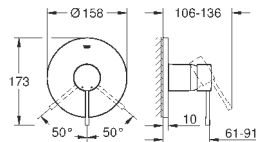

35 600 000

GROHE Rapido SmartBox Универсальная встроенная часть

72,00