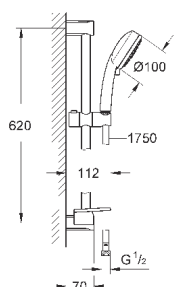

27 577 002

хром

84,00

Tempesta Cosmopolitan 100

Душевой гарнитур, 4 вида струй

включает в себя:

ручной душ (27 575)

душевая штанга, 600 мм (27 521)

душевой шланг Relaxaflex 1750 мм 1/2" x 1/2" (28 154)

Полочка GROHE EasyReach (27 596)

GROHE EcoJoy ограничитель расхода воды 9,5 л/мин

GROHE DreamSpray превосходный поток воды

GROHE StarLight хромированная поверхность

система SpeedClean против известковых отложений

внутренний охлаждающий канал для продолжительного срока службы

может использоваться с проточным водонагревателем

минимальное давление 1,0 бар

ДУШИ