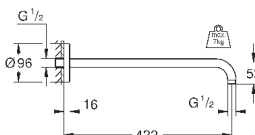

**Душевой кронштейн 422 мм**

металл

резьбовое соединение 1/2"

с круглой розеткой, для использования со всеми верхними душами

Rainshower

**GROHE StarLight** хромированная поверхность

26 146 LS0

белая луна/хром