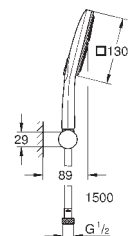

26 588 000

хром

122,40

Rainshower SmartActive 130 Cube

Душевой набор, 3 вида струй

включает в себя:

Rainshower SmartActive 130 Cube ручной душ (26 582)

настенный держатель для душа, регулируемый (27 056)

душевой шланг Silverflex 1.500 мм (28 364)

GROHE EcoJoy ограничитель расхода воды 9,5 л/мин

GROHE DreamSpray превосходный поток воды

GROHE StarLight хромированная поверхность

система **SpeedClean** против известковых отложений

внутренний охлаждающий канал для продолжительного срока службы

Twistfree против перекручивания шланга

может использоваться с проточным водонагревателем