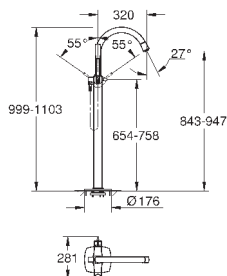

23 318 000
23 318 IGO

хром
хром/золото

1 524,00
1 980,00

Grandera

Смеситель однорычажный для ванны 1/2", напольный монтаж

комплект верхней монтажной части для 45 984

без встраиваемой части

GROHE SilkMove керамический картридж Ø 46 мм

GROHE StarLight хромированная поверхность

автоматический переключатель: ванна/душ

излив с аэратором

вынос 320 мм

встроенные обратные клапаны в душевом отводе 1/2"

держатель ручного душа

Grandera ручной душ 7,6 л

душевой шланг Silverflex 1.250 мм

с защитой от обратного потока

минимальное давление 1,0 бар