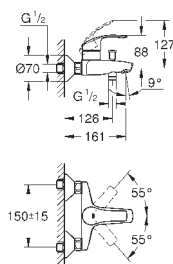

33 300 002

хром

102,00

Eurosmart

Смеситель однорычажный для ванны, DN 15

настенный монтаж
металлический рычаг
GROHE SilkMove керамический картридж 35 мм с ограничителем температуры
GROHE StarLight хромированная поверхность
регулировка расхода воды
автоматический переключатель: ванна/душ
аэратор
встроенный обратный клапан в душевом отводе 1/2"
скрытые S-образные эксцентрики
отражатели из металла
с защитой от обратного потока