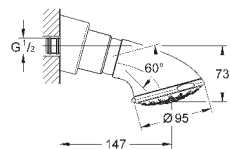

27 062 000

хром

200,40

Relexa 100 Five

Верхний душ с 5 режимами

Normal/Jet/Rain/Massage/Champagne

шаровой шарнир

угол наклона зависит

от высоты монтажа

резьба присоединения с встроенным

уплотнением

GROHE DreamSpray превосходный поток воды

GROHE StarLight хромированная поверхность

система SpeedClean против известковых отложений

внутренний охлаждающий канал для продолжительного срока службы

минимальный расход воды 7,5 л/мин

минимальное давление 1,0 бар