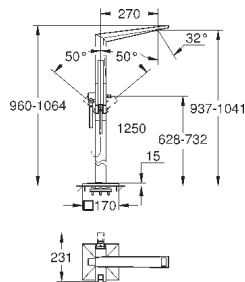

Allure Brilliant
Смеситель однорычажный для ванны 1/2", напольный монтаж
комплект верхней монтажной части для 45 984
без встраиваемой части
GROHE SilkMove керамический картридж Ø 46 мм
GROHE StarLight хромированная поверхность
автоматический переключатель: ванна/душ
излив со встроенным аэратором
ручной душ Euphoria Cube+ 6,5 л/мин
душевой шланг Silverflex 1.250 мм
вынос 270 мм
встроенный обратный клапан в душевом отводе 1/2"
держатель ручного душа
с защитой от обратного потока

23 119 000	хром	2 448,00
23 119 DC0	суперсталь	3 516,00
23 119 AL0	темный графит, матовый	4 020,00