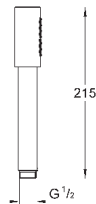

26 465 A00

темный графит

226,80

26 465 AL0

темный графит, матовый

241,20

**Sena Stick**

**Ручной душ, 1 вид струи**