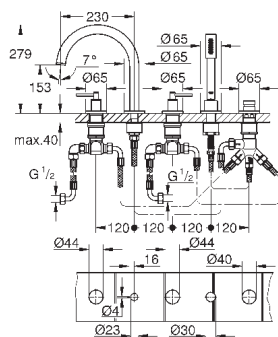

19 922 003

хром

1 111,20

19 922 DC3

суперсталь

1 656,00

19 922 GL3

холодный рассвет

1 776,00

19 922 DA3

теплый закат

1 776,00

19 922 AL3

темный графит, матовый

1 896,00

Atrio

Комплект для ванны на 5 отверстий

керамические вентили 1/2", 90°

GROHE StarLight хромированная поверхность

включает в себя:

фиксатор для излива(смонтированный)

с длинными рукоятками

излив для ванны с аэратором и переключателем ванна/душ

Sena ручной душ 6.6 л/мин

душевой шланг 2000 мм

гибкая подводка

подключение для душевого шланга

с защитой от обратного потока

может быть использован с 29 037 002

включены 2 набора с накладными насадками. Один с надписями „Н“ и „С“,

один - без надписей.