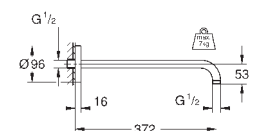

28 982 000

хром

127,20

Rainshower

Душевой кронштейн 378 мм

металл

резьбовое соединение 1/2"

GROHE StarLight хромированная поверхность

для использования со всеми верхними душами Rainshower