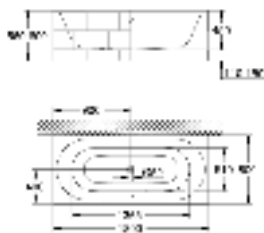

39 619 000

альпин-белый

1 340,44

Esse

Ванна

встраиваемая
180 x 80 см
общая высота 45 см
объем воды 240 л
с AntiSlip
с переливом
санитарно-титановая сталь
подходит для Talento (28 943 000 + 19 025 000)
и Talentofill (28 991 000 + 19 952 000)
с комплектом шумоизоляции