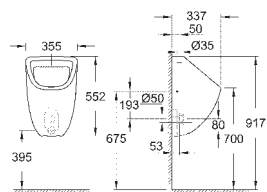

39 439 000

альпин-белый

196,19

Керамика Вау
Писсуар
верхний подвод
объем смыва 1 л
с креплением
санитарная керамика
16 шт. на палете