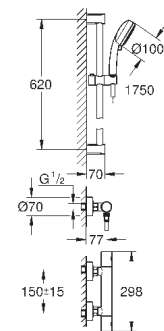

34 766 000

хром

254,40

Grotherm 800 Cosmopolitan
Термостат для ванны, DN 15

настенный монтаж

GROHE StarLight хромированная поверхность

GROHE MetalGrip эргономичная металлическая рукоятка

GROHE SafeStop стопор безопасности при 38°C

GROHE SafeStop Plus опционно ограничитель температуры на 43°C, включен

GROHE TurboStat встроенный термоэлемент

встроенный стопор смешанной воды

автоматический переключатель: ванна/душ

рукоятка регулировки напора с кнопкой для экономии воды **GROHE EcoButton**

и индивидуально устанавливаемым стопором

керамический вентиль 1/2", 180°

отвод для душа снизу 1/2"

аэратор

встроенные обратные клапаны

грязеулавливающие фильтры

с защитой от обратного потока

скрытые S-образные эксцентрики

металлическая розетка

GROHE EcoJoy Технология совершенного потока

при уменьшенном расходе воды

new