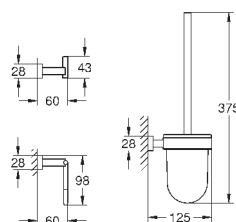

Запасная головка ёршика

40 757 001	хром	121,76
------------	------	--------

**Essentials Cube**  
Набор аксессуаров 3 в 1 City Restroom  
стекло / металл  
включает в себя:  
крючок для банного халата (40 511 001)  
Держатель бумаги (40 507 001)  
туалетный „ершик“ в комплекте (40 513 001)  
скрытое крепление  
GROHE StarLight хромированная поверхность