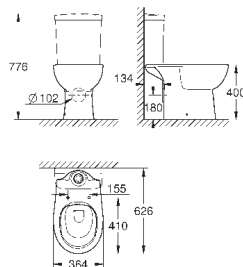

39 349 000

альпин-белый

114,16

омыв всей окружности чаши
безободковый
горизонтальный выпуск
объем смыва 6/3 л
с креплением
бачок заказывается дополнительно
санитарная керамика
для сиденья с крышкой для унитаза 39 492 000 (стандартный),
39 493 000 (с механизмом плавного закрытия) или 39 923 000 (тонкое
сиденье с механизмом плавного закрытия)