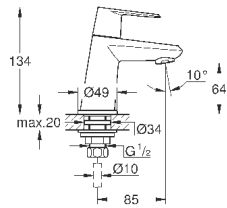

# GROHE EURODISC COSMOPOLITAN

Артикул

Цвет

Цена брутто /  
РРЦ с НДС, €

23 051 002

хром

98,40