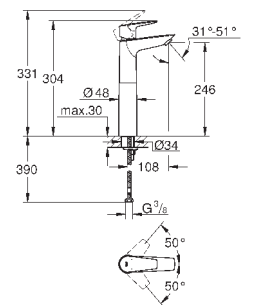

нажимной донный клапан 1 1/4", пластик

гибкая подводка

**профессиональная серия**

new

23 761 001

хром

104,29

**BauEdge**