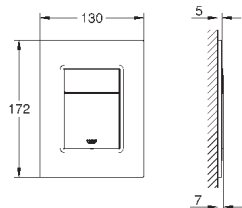

темный графит, матовый

160,80

**Skate Cosmopolitan S**

**Накладная панель**

2 объема смыва или прерывание смыва старт/стоп  
для пневматического смывного клапана

GD 2 смывной бачок

**вертикальный монтаж**

130 x 172 мм