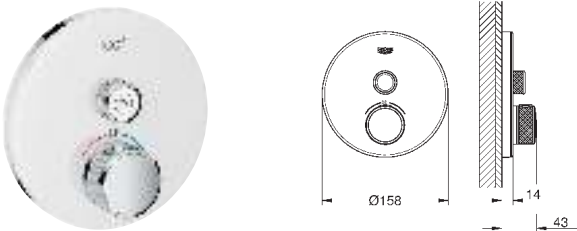

GROHE GROHTHERM SMARTCONTROL

Артикул

Цвет

Цена брутто /
РРЦ с НДС, €

29 122 000	хром	339,60
29 122 DC0	суперсталь	476,40
29 122 BE0	никель глянец	511,20
29 122 EN0	матовый никель	546,00
29 122 GL0	холодный рассвет	511,20
29 122 GN0	холодный рассвет, матовый	546,00
29 122 DA0	теплый закат	511,20
29 122 DL0	теплый закат, матовый	546,00
29 122 A00	темный графит	511,20
29 122 AL0	темный графит, матовый	546,00

Grotherm SmartControl

Комплект верхней монтажной части для вентиля на три выхода

комплект верхней монтажной части для

GROHE Rapido SmartBox 35 600 000

металлическая накладная панель с **GROHE FastFixation** (скрытые эксцентрики, уплотнение, скрытый монтаж), регулируемая на 6°

10 мм толщина профиля розетки

GROHE StarLight хромированная поверхность

SmartControl нажать для вкл/выкл, повернуть для увеличения напора воды от режима EcoJoy до максимального напора воды

заменяемые символы

ProGrip эргономичные ручки с рифленной поверхностью

возможность одновременного включения нескольких точек водоотвода

без встраиваемой части

распределение расхода:

выход D = 28 л/мин

выход A = 28 л/мин

выход D+E+A = 65 л/мин

35 600 000 72,00

GROHE Rapido SmartBox Универсальная встроенная часть

29 150 LS0 белая луна 608,40

Grotherm SmartControl

Термостат для встраиваемого монтажа на 1 выход

комплект верхней монтажной части для

GROHE Rapido SmartBox 35 600 000 (универсальная встраиваемая часть)

металлическая накладная панель с **GROHE FastFixation** (скрытые эксцентрики, уплотнение, скрытый монтаж), регулируемая на 6°

GROHE StarLight поверхность

SmartControl нажать для вкл/выкл, повернуть для увеличения напора воды от режима EcoJoy до максимального напора воды

заменяемые символы

GROHE TurboStat встроенный термоэлемент