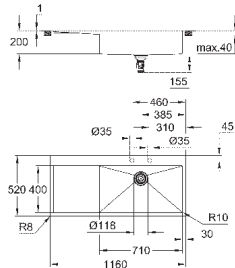

GROHE МОЙКИ ИЗ НЕРЖАВЕЮЩЕЙ СТАЛИ

Артикул

Цвет

Цена брутто /
РРЦ с НДС, €

31 582 SD1

нержавеющая сталь

946,69

K1000

Мойка из нержавеющей стали с корзинчатым вентилем

модель: K1000 80-S 116/52 1.0 расположение чаши справа
тип монтажа: стандартный встраиваемый или в один уровень со столешницей

материал: нержавеющая сталь AISI 304 (V2A)

толщина материала: 1 мм

GROHE StarLight поверхность

покрытие: сатиновое

GROHE Whisper

минимальный размер шкафа: 800 мм

размер: 1160 x 520 мм

1 чаша: 710 x 400 мм

Внешний радиус: R3, внутренний радиус: R10

GROHE FastFixation система быстрого монтажа

мойка монтируется справа

Размер отверстия в столешнице для установки мойки: 1145 x 505 мм

сливной гарнитур: Ø 3.5"/90 мм + клапан-автомат

аксессуары вкл.: сливной клапан с поворотной ручкой, сливной гарнитур,

корзинчатый вентиль, монтажный набор

опция: автоматический сливной клапан с нажимным механизмом

(40 986 SD0), приобретается отдельно

количество крепежных элементов в комплекте (накладной монтаж): 10

31 581 SD1

нержавеющая сталь

946,69

K1000

Мойка из нержавеющей стали с корзинчатым вентилем

модель: K1000 80-S 116/52 1.0 расположение чаши слева
тип монтажа: стандартный встраиваемый или в один уровень со столешницей

материал: нержавеющая сталь AISI 304 (V2A)

толщина материала: 1 мм

GROHE StarLight поверхность

покрытие: сатиновое

GROHE Whisper

минимальный размер шкафа: 800 мм

размер: 1160 x 520 мм

1 чаша: 710 x 400 мм

Внешний радиус: R3, внутренний радиус: R10

GROHE FastFixation система быстрого монтажа

мойка монтируется слева

Размер отверстия в столешнице для установки мойки: 1145 x 505 мм

сливной гарнитур: Ø 3.5"/90 мм + клапан-автомат

аксессуары вкл.: сливной клапан с поворотной ручкой, сливной гарнитур,

корзинчатый вентиль, монтажный набор

опция: автоматический сливной клапан с нажимным механизмом

(40 986 SD0), приобретается отдельно

количество крепежных элементов в комплекте (накладной монтаж): 10