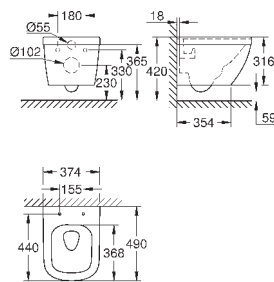

объем смыва 3/5 л

санитарная керамика

съёмное

материал: Дюропласт

**4 шт. на паллете**

**39 206 000**

**альпин-белый**

**237,88**