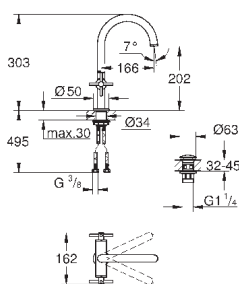

21 019 003	хром	414,00
21 019 DC3	суперсталь	590,40
21 019 AL3	темный графит, матовый	664,80

Atrio
Смеситель для раковины на одно
отверстие, DN 15
L-Size

керамические вентили 1/2", 90°
GROHE StarLight хромированная поверхность
GROHE EcoJoy 5.7 л/мин ламинарный аэратор
система быстрого монтажа
поворотный трубкообразный C-излив с
аэратором и стопором
сливной гарнитур 1 1/4"
гибкая подводка
с крестообразными рукоятками
включены 2 набора с накладными насадками. Один с надписями „Н“ и „С“,
один - без надписей.