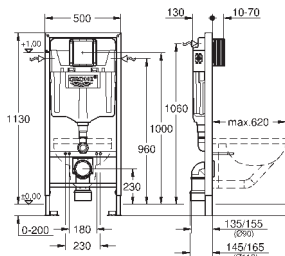

38 528 001

238,80

Rapid SL

Инсталляция для подвесного унитаза, монтажная высота 1.13 м

смывной бачок GD 2

для монтажа перед стеной или стеной перегородкой

самонесущая стальная рама с

порошковым напылением

подготовлена для облицовки

фиксированные подключения

быстрая регулировка по высоте

крепежный материал, проверено TUEV

2 болта-держателя для унитаза

крепление для керамики

для подвесных унитазов с опорной поверхностью менее 205 мм

требуется дополнительный аксессуар 38 779 000

расстояние между болтами 180/230 мм

выходной патрубков для унитаза Ø 90 мм

регулировка глубины монтажа

редуктор Ø 90/110 мм

впускной и смывной гарнитуры

смывной бачок GD 2, 6 - 9 л, со следующими характеристиками:

заводская настройка 6 л и 3 л

Пневматический смывной клапан с тремя режимами

слива: 2-х объёмный, старт/стоп, или непрерывный

Подключение воды слева, справа и сзади

Арматурная группа I, с изоляцией от конденсационной влаги

подключение воды DN 15

во время сборки не требуется дополнительного инструмента

для монтажа инспекционного короба

для вертикального или горизонтального монтажа

для монтажа перед стеной необходимо заказать настенные уголки

38 558 00M (продаются отдельно)

для монтажа маленьких смывных панелей необходимо заказать

ревизионный короб 40 911 000 (приобретается отдельно)