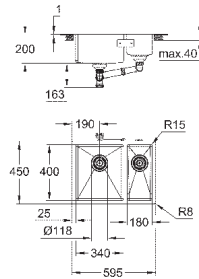

GROHE МОЙКИ ИЗ НЕРЖАВЕЮЩЕЙ СТАЛИ

Артикул

Цвет

Цена брутто /
РРЦ с НДС, €

31 577 SD1

нержавеющая сталь

301,10

K700 Под столешницу

Мойка из нержавеющей стали

Модель: K700U 60-S 59.5/45 1.5 l h

тип монтажа: стандартный встраиваемый, в один уровень со столешницей или под столешницу

материал: нержавеющая сталь AISI 304 (V2A)

толщина материала: 1 мм

GROHE StarLight поверхность
покрытие: сатиновое

GROHE Whisper

минимальный размер шкафа: 600 мм

Размер: 595 x 450 мм

1 чаша: 340 x 400 x 200 мм

полу-чаша: 180 x 400 x 140 мм

Внешний радиус: R16 (монтаж под столешницу)/R3 (вровень со столешницей), внутренний радиус чаши: R15

GROHE FastFixation система быстрого монтажа

мойка монтируется слева

Размер отверстия для установки мойки под столешницу: 547 x 402 мм (R16)

Размер отверстия для установки мойки вровень

со столешницей: 580 x 435 мм

корзинчатый вентиль: корзинка Ø 3.5"/90 мм

аксессуары вкл.: сливной гарнитур, корзинка, монтажный набор

опция: автоматический сливной клапан с нажимным механизмом

(40 986 SD0), приобретается отдельно

количество крепежных элементов в комплекте (накладной монтаж): 8

количество крепежных элементов в комплекте (монтаж под столешницу): 8

31 578 SD1

нержавеющая сталь

237,04

K700

Мойка из нержавеющей стали

модель: K700 45-S 46.4/46.4 1.0

тип монтажа: стандартный встраиваемый, в один уровень со столешницей

или под столешницу

материал: нержавеющая сталь AISI 304 (V2A)

толщина материала: 1 мм

GROHE StarLight поверхность

покрытие: сатиновое

GROHE Whisper

минимальный размер шкафа: 450 мм

размер: 464 x 464 мм

1 чаша: 400 x 400 x 200 мм

Внешний радиус: R11 (монтаж под столешницу)/R3 (вровень со столешницей), внутренний радиус чаши: R10

GROHE FastFixation система быстрого монтажа

отверстие под мойку (монтаж под столешницу): 402 x 402 мм (R11)

отверстие под мойку (монтаж при стандартном

встраиваемом монтаже): 449 x 449 мм

корзинчатый вентиль: корзинка Ø 3.5"/90 мм

аксессуары вкл.: сливной гарнитур, корзинка, монтажный набор

опция: автоматический сливной клапан с нажимным механизмом

(40 986 SD0), приобретается отдельно

количество крепежных элементов в комплекте (накладной монтаж): 8

количество крепежных элементов в комплекте (монтаж под столешницу): 8