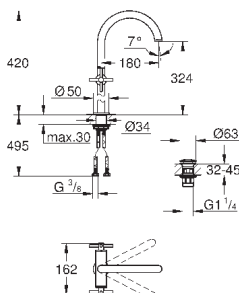

21 044 003	хром	577,20
21 044 DC3	суперсталь	811,20
21 044 AL3	темный графит, матовый	926,40

Atrio
Смеситель для раковины на одно
отверстие, DN 15
XL-Size

для отдельнстоящих раковин
керамические вентили 1/2", 90°
GROHE StarLight хромированная поверхность
GROHE EcoJoy 5.7 л/мин ламинарный аэратор
система быстрого монтажа
поворотный трубкообразный C-излив с
аэратором и стопором
сливной гарнитур 1 1/4"
гибкая подводка
с крестообразными рукоятками
включены 2 набора с накладными насадками. Один с надписями „Н“ и „С“,
один - без надписей.