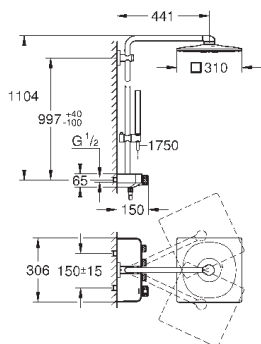

# GROHE ДУШЕВЫЕ СИСТЕМЫ EUPHORIA SMARTCONTROL

Артикул

Цвет

Цена брутто /  
РРЦ с НДС, €

26 508 000	хром	1 003,20
26 508 LS0	белая луна	1 155,60
26 508 DC0	суперсталь	1 524,00
26 508 GN0	холодный рассвет, матовый	1 836,00
26 508 DL0	теплый закат, матовый	1 752,00
26 508 A00	темный графит	1 728,00
26 508 AL0	темный графит, матовый	1 836,00