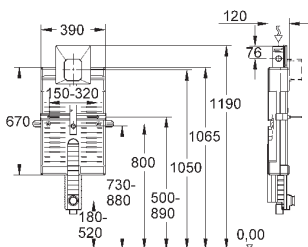

GROHE UNISSET ДЛЯ УНИТАЗА, ПИССУАРА, РАКОВИНЫ И БИДЕ

Артикул

Цвет

Цена брутто /
РРЦ с НДС, €

38 785 000

193,20

Uniset

Инсталляция для писсуара с инфракрасной электроникой с GROHE Rapido U

комплект „чернового“ монтажа для механического смыва или установки Tectron инфракрасной электроники на 6 V или 230 V шумопоглощающий EPS-модуль для обмуровки, с закрытой поверхностью рельсовые адаптеры для крепления модуля для одиночного или рядного монтажа крепежные принадлежности для одиночного монтажа регулируемые по высоте подключения к объекту подключение для впуска и впускной гарнитур смывное колено, выдерживающее высокую температуру, DN 50 резьбовые болты M8 крепежный материал для писсуара в комплекте с запорным вентилем минимальное давление 0,5 бар оперативное давление максимум 10 бар промывная трубка функциональный блок смонтирован и проверен на заводе подводы воды на 1/2 с внешней резьбой соединительная коробка для сети питания 230 V монтажный короб с уплотнителями регулируемая ревизионная шахта для комплектов готового монтажа размером 116 x 144 мм