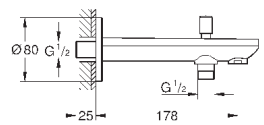

BauContemporary

Излив для ванны с переключателем

настенный монтаж

GROHE StarLight хромированная поверхность

аэратор

обратный клапан

автоматический переключатель: ванна/душ

вынос 170 мм

внешняя резьба 1/2"