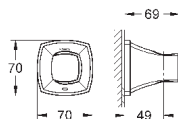

27 969 000
27 969 IGO

хром
хром/золото

74,40
97,20

Grandera

Настенный держатель

металл

GROHE StarLight хромированная поверхность