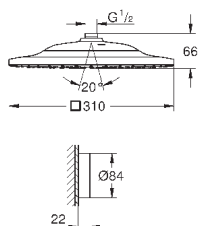

GROHE ВЕРХНИЕ ДУШИ

Артикул

Цвет

Цена брутто /
РРЦ с НДС, €

new

26 641 000

хром

550,80

Rainshower SmartConnect 310

Верхний душ с 2 режимами

GROHE PureRain, ActiveRain

запрограммированный по умолчанию режим струи

хромированная душевая поверхность

шаровый шарнир с углом поворота $\pm 10^\circ$

резьбовое соединение 1/2"

пульт дистанционного управления для изменения/комбинирования режимов струи

держатель пульта предназначен для прикручивания или приклеивания на стену

питание от батареек

включены 3 батарейки AAA (мизинчиковая) и 1 батарейка CR 2032 (плоская, таблеточная)

светодиодный индикатор, отражающий установку контакта (соединения) и необходимость замены батареек

пульт дистанционного управления имеет водонепроницаемость и

устойчивость от проникновения посторонних объектов с уровнем защиты IP57 (защита от ограниченного проникновения пыли + защита от погружения

на глубину от 15 см до 1 м)

GROHE EcoJoy ограничитель расхода воды 9,5 л/мин

GROHE DreamSpray превосходный поток воды

GROHE StarLight хромированная поверхность

система **SpeedClean** против известковых отложений

внутренний охлаждающий канал для продолжительного срока службы

может использоваться с проточным водонагревателем

установка при давлении от 1,5 бар

ДУШИ

new

26 643 000

хром

576,00

Rainshower SmartConnect 310 Cube

Верхний душ с 2 режимами

GROHE PureRain, ActiveRain

запрограммированный по умолчанию режим струи

хромированная душевая поверхность

шаровый шарнир с углом поворота $\pm 10^\circ$

резьбовое соединение 1/2"

пульт дистанционного управления для изменения/комбинирования режимов струи

держатель пульта предназначен для прикручивания или приклеивания на стену

питание от батареек