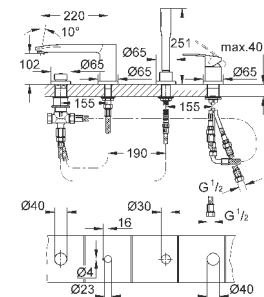

Eurostyle Cosmopolitan

Смеситель однорычажный для ванны

на 4 отверстия

GROHE SilkMove керамический картридж Ø 46 мм

GROHE StarLight хромированная поверхность

включает в себя:

фиксатор для излива(смонтированный)

элемент управления однорычажного

смесителя

излив для ванны с аэратором

переключатель ванна/душ

Euphoria Cosmopolitan Ручной душ 6.6 л/мин

металлический душевой шланг 2000 мм

гибкая подводка

подключение для душевого шланга

с защитой от обратного потока

может быть использован с 29 037 000

минимальное давление 1,0 бар