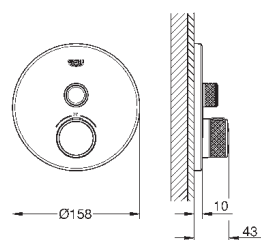

Grotherm SmartControl
Термостат для встраиваемого монтажа на 1 выход
комплект верхней монтажной части для
GROHE Rapido SmartBox 35 600 000 (универсальная встраиваемая часть)
металлическая накладная панель с **GROHE FastFixation** (скрытые эксцентрики, уплотнение, скрытый монтаж), регулируемая на 6°
GROHE StarLight хромированная поверхность
SmartControl нажать для вкл/выкл, повернуть для увеличения напора воды от режима EcoJoy до максимального напора воды
заменяемые символы
GROHE TurboStat встроенный термоэлемент
ProGrip эргономичные ручки с рифленой поверхностью
GROHE SafeStop стопор безопасности при 38°C
GROHE SafeStop Plus опционно ограничитель температуры на 43°C / 46°C, включен
встроенные обратные клапаны и грязеулавливающие фильтры
без встраиваемой части
распределение расхода:
выход А (для внешнего отключения) = 34 л/мин
выход В/С = 29 л/мин

35 600 000		72,00
GROHE Rapido SmartBox Универсальная встроенная часть