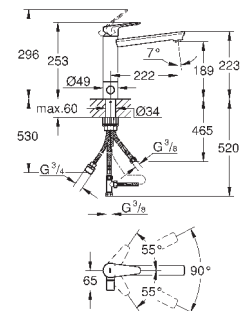

для установки на столешницу толщиной от 40 мм необходим крепеж

48 384 000 (приобретается отдельно)

new

31 696 000

хром

109,20