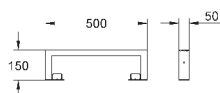

38 629 000

51,60

Rapid SL

Удлинение

для подъема пола до 200 - 350 мм
крепежный материал