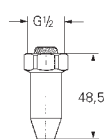

# GROHE БЕЗОПАСНЫЕ СМЕСИТЕЛИ

Артикул

Цвет

Цена брутто /  
РРЦ с НДС, €

28 988 000

хром

70,64