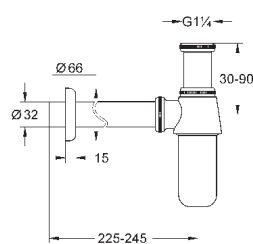

28 920 000

хром

32,40

Сифон 1 1/4"

для раковины
с фиксированной погружной трубкой
настенное подключение
надвижная розетка
GROHE StarLight хромированная поверхность