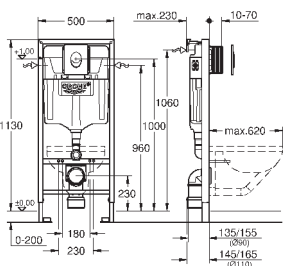

GROHE RAPID SL ДЛЯ УНИТАЗА

Артикул

Цвет

Цена брутто /
РРЦ с НДС, €

39 002 000

361,20

Rapid SL

Инсталляция для подвесного унитаза, монтажная высота 1.13 м, со сливной трубкой для удаления внешних запахов
сmyвной бачок GD 2

со сливной трубкой для устранения внешних запахов
для монтажа перед стеной или стеной перегородкой
самонесущая стальная рама с
порошковым напылением
подготовлена для облицовки
фиксированные подключения
быстрая регулировка по высоте
крепежный материал
проверено -TUEV

2 болта-держателя для унитаза

крепление для керамики

для подвесных унитазов с опорной поверхностью менее 205 мм

требуется дополнительный аксессуар 38 779 000

расстояние между болтами 180/230 мм

PP-сmyвная дуга Ø 90 мм

регулировка глубины монтажа

редуктор Ø 90/110 мм

впускной и сmyвной гарнитуры

сmyвной бачок GD 2, 6 - 9 л, со следующими характеристиками:

заводская настройка 6 л и 3 л

сливная трубка с соединением для устранения запахов 50 мм

Пневматический сmyвной клапан с тремя режимами

слива: 2-х объёмный, старт/стоп, или непрерывный

Подключение воды слева, справа и сзади

Арматурная группа I

с изоляцией от конденсационной влаги

подключение воды DN 15

во время сборки не требуется дополнительного инструмента

для монтажа инспекционного короба

для вертикального или горизонтального монтажа

для монтажа перед стеной необходимо заказать настенные уголки

38 558 00M (продаются отдельно)

для монтажа маленьких сmyвных панелей необходимо заказать

ревизионный короб 40 911 000 (приобретается отдельно)

38 827 000

хром

314,40

Rapid SL

5 в 1 в сборе, для подвесного унитаза, монтажная высота 1,13 м

сmyвной бачок GD 2

включает в себя:

Rapid SL для подвесного унитаза (38 528 001)

панель сmyва Skate Cosmopolitan, хром (38 732 000)