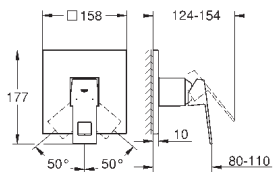

Артикул

Цвет

Цена брутто /
РРЦ с НДС, €

24 061 000	хром	172,80
24 061 DC0	суперсталь	238,80
24 061 AL0	темный графит, матовый	272,40

Eurocube

Смеситель однорычажный для душа

комплект верхней монтажной части для
GROHE Rapido SmartBox 35 600 000 (универсальная встраиваемая часть)
GROHE SilkMove керамический картридж Ø 46 мм
с настенными розетками **GROHE FastFixation** (скрытые
эксцентрики, уплотнение, скрытый монтаж)
металлическая накладная панель, регулируемая на 6°
металлический рычаг
распределение расхода:
выход В или С = 30 л/мин
без встраиваемой части

35 600 000		72,00
GROHE Rapido SmartBox Универсальная встроенная часть