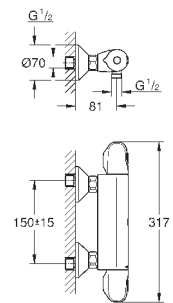

металлическая розетка

минимальное давление 1,0 бар

**GROHE EcoJoy** Технология совершенного потока

при уменьшенном расходе воды

34 550 000

хром

207,60