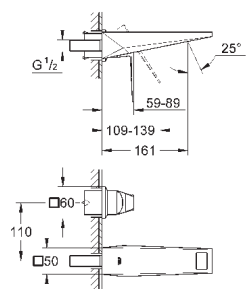

19 781 000	хром	642,00
19 781 DC0	суперсталь	951,60
19 781 AL0	темный графит, матовый	1 087,20

Allure Brilliant
Смеситель для раковины на два отверстия
S-Size
настенный монтаж
без встраиваемого механизма
комплект верхней монтажной части для 23 200
GROHE StarLight хромированная поверхность
GROHE EcoJoy 5.0 л/мин
излив со встроенным аэратором
размер по осям 110 мм
вынос 161 мм
минимальное давление 1,0 бар

19 783 000	хром	705,60
19 783 DC0	суперсталь	1 016,40
19 783 AL0	темный графит, матовый	1 160,40

то же, вынос 210 мм