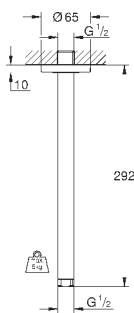

Rainshower

Потолочный душевой кронштейн 292 мм

металл

резьбовое соединение 1/2"

для использования со всеми верхними душами Rainshower

GROHE StarLight хромированная поверхность

28 724 000

хром

48,00

28 724 LS0

белая луна/хром

74,40

то же, вынос 142 мм

27 484 000

хром

63,60