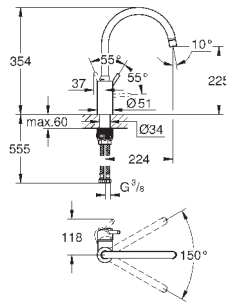

32 661 003
32 661 DC3

хром
суперсталь

190,80
246,00

Concetto

Смеситель однорычажный для мойки, DN 15

высокий излив

монтаж на одно отверстие

GROHE StarLight хромированная поверхность

GROHE SilkMove керамический картридж 35 мм

GROHE Zero Раздельные пути подачи воды - не содержит никеля и свинца

аэратор

регулировка расхода воды

поворотный трубкообразный излив

выбор радиуса поворота: 0° / 150°

гибкая подводка

GROHE FastFixation быстрая монтажная система