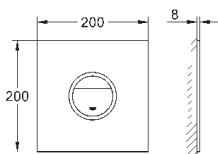

GROHE ПАНЕЛИ СМЫВА ДЛЯ УНИТАЗА

Артикул

Цвет

Цена брутто /
РРЦ с НДС, €

38 915 KS0

черный бархат

864,00

Veris Light

Накладная панель

2 объема смыва или прерывание смыва старт/стоп
бесконтактная активация смыва
подсветка панели по контуру кнопки
LED подсветка (цвета: синий, красный, желтый,
зеленый)

индивидуальная настройка цвета подсветки
таймер вкл/выкл для настройки освещения
длина соединительного кабеля 3 м

Трансформатор для внешнего монтажа

серво мотор

110 V - 240 V блок питания, 50/60 Hz

9 VA

Одобрено в CE

с лампочками контроля за функциями

для смывного бачка GD 2 с пневматическим клапаном AV1

200 x 200 мм

сделано из безопасного стекла

GROHE EcoJoy Технология совершенного потока

при уменьшенном расходе воды

не совместим с GROHE Fresh