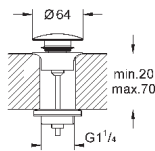

65 807 000  
65 807 BE0  
65 807 GL0  
65 807 DA0  
65 807 A00

хром  
никель глянец  
холодный рассвет  
теплый закат  
темный графит

50,40  
64,80  
64,80  
64,80  
64,80

**Сливной нажимной гарнитур**  
с нажимным механизмом  
для раковин с переливом  
съёмная заглушка  
съёмная пробка  
закрывающийся  
**GROHE StarLight** хромированная поверхность