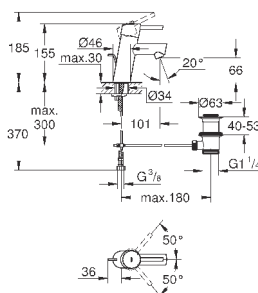

32 204 10E

хром

126,00

Concetto
Смеситель однорычажный для раковины DN 15
S-Size

монтаж на одно отверстие
металлический рычаг

GROHE SilkMove керамический картридж 28 мм

ограничитель температуры

GROHE StarLight хромированная поверхность

GROHE EcoJoy SpeedClean аэратор с ограничением расхода воды 5,7 л/мин

GROHE FastFixation быстрая монтажная система

сливной гарнитур 1 1/4"

гибкая подводка

класс шума I по DIN 4109

32 204 001

хром

126,00

то же, без ограничения расхода воды