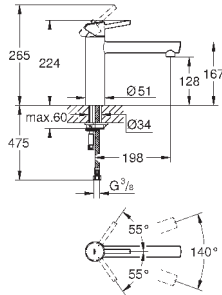

31 128 001

хром

188,40

31 128 DC1

суперсталь

243,60

Concetto

Смеситель однорычажный для мойки, DN 15

средний излив

монтаж на одно отверстие

GROHE StarLight поверхность

GROHE SilkMove керамический картридж 35 мм

аэратор, регулировка расхода воды, поворотный литой излив

область поворота 140°, гибкая подводка, система быстрого монтажа

минимальное давление 1,0 бар