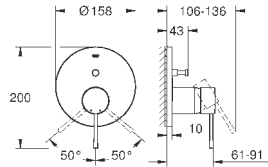

Артикул Цвет Цена брутто / РРЦ с НДС, €

24 058 001	хром	175,20
24 058 DC1	суперсталь	246,00
24 058 BE1	никель глянец	262,80
24 058 EN1	матовый никель	280,80
24 058 GL1	холодный расцвет	262,80
24 058 GN1	холодный расцвет, матовый	280,80
24 058 DA1	теплый закат	262,80
24 058 DL1	теплый закат, матовый	280,80
24 058 A01	темный графит	262,80
24 058 AL1	темный графит, матовый	280,80

Essence

Смеситель однорычажный с переключателем на 2 положения

комплект верхней монтажной части для GROHE Rapido SmartBox 35 600 000 (универсальная встраиваемая часть)

GROHE SilkMove керамический картридж Ø 46 мм

GROHE StarLight хромированная поверхность с настенными розетками GROHE FastFixation (скрытые эксцентрики, уплотнение, скрытый монтаж)

металлическая накладная панель, регулируемая на 6°

металлический рычаг

автоматический переключатель на 2 положения

распределение расхода:

выход В = 27 л/мин,

выход С = 27 л/мин

без встраиваемой части

35 600 000		72,00
GROHE Rapido SmartBox Универсальная встроенная часть