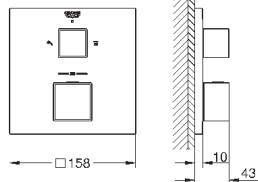

35 600 000		72,00
GROHE Rapido SmartBox Универсальная встроенная часть		

24 155 000	хром	513,60
24 155 DC0	суперсталь	706,80
24 155 AL0	темный графит, матовый	807,60

Grotherm Cube

Термостат для ванны с переключателем на 2 положения

комплект верхней монтажной части для GROHE Rapido SmartBox 35 600 000 (универсальная встраиваемая часть)

GROHE TurboStat встроенный термoeлемент с настенными розетками **GROHE FastFixation** (скрытые эксцентрики, уплотнение, скрытый монтаж)

металлическая накладная панель, регулируемая на 6°

графическое обозначение: ванна и душ

GROHE SafeStop стопор безопасности при 38°C

GROHE SafeStop Plus опционно ограничитель температуры на 43°C / 46°C, включен

GROHE AquaDimmer, встроенный переключатель

распределение расхода:

выход В = 27 л/мин,

выход С = 30 л/мин

без встраиваемой части