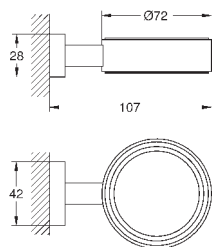

GROHE ESSENTIALS CUBE

Артикул

Цвет

Цена брутто /
РРЦ с НДС, €

40 508 001
40 508 DC1
40 508 AL1

хром
суперсталь
темный графит, матовый

36,17
50,64
57,88

Essentials Cube
Держатель

металл
для стакана (40 372 001)
мыльницы (40 368 001) или дозатора жидкого мыла (40 394 001)
скрытое крепление
GROHE StarLight хромированная поверхность