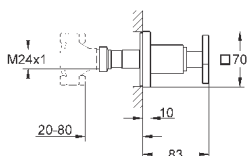

Артикул

Цвет

Цена брутто /
РРЦ с НДС, €

19 334 000

хром

129,60

Allure
Накладная панель скрытой вентиляльной головки

комплект верхней монтажной части для 35 028 000 (встраиваемый вентиль на один выход для модульной установки системы Grotherm Custom Shower) для встраиваемых вентилях, 1/2", 3/4", 1" плавная регулировка глубины монтажа 20-80 мм

розетка с уплотнителем, завинчивающаяся без встраиваемого механизма

GROHE StarLight хромированная поверхность

35 028 000

127,20