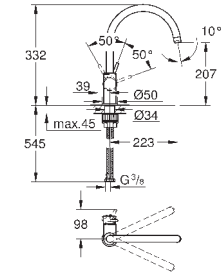

31 538 001

хром

по запросу

GROHE BauFlow

Смеситель однорычажный для мойки, DN 15

высокий излив

монтаж на одно отверстие

GROHE StarLight хромированная поверхность

GROHE LongLife керамический картридж **28 мм**

GROHE Zero Раздельные пути подачи воды - не содержит никеля и свинца
излив с аэратором

поворотный трубкообразный излив

радиус поворота 360°

гибкая подводка

GROHE FastFixation Plus - сверхбыстрая и простая установка - не требуется никаких инструментов

для установки на столешницу толщиной от 60 мм необходим крепеж 48 384 000 (приобретается отдельно)

new