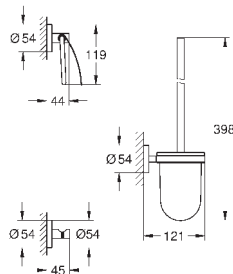

40 775 001	хром	85,31
40 775 DC1	суперсталь	119,44

Essentials
Набор аксессуаров 3 в 1 Guest Bathroom
металл
включает в себя:
держатель для банного полотенца, 600 мм (40 366 001)
крючок для банного халата (40 364 001)
держатель бумаги (40 367 001)
скрытое крепление
GROHE StarLight хромированная поверхность
Шурупы и дюбели в комплекте