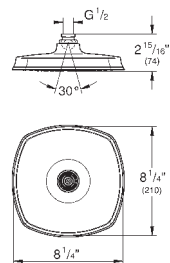

Rainshower Grandera 210

Верхний душ с одним режимом

Rain

металл

GROHE EcoJoy 6.6 л/мин

GROHE DreamSpray превосходный поток воды

GROHE StarLight хромированная поверхность

система **SpeedClean** против известковых отложений

может использоваться с проточным водонагревателем

минимальное давление 1,0 бар