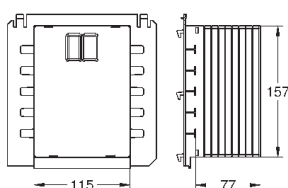

GROHE UNISET ДЛЯ УНИТАЗА, ПИССУАРА, РАКОВИНЫ И БИДЕ

Артикул

Цвет

Цена брутто /
РРЦ с НДС, €

Артикул	Цвет	Цена брутто / РРЦ с НДС, €
40 911 000		14,40
Ревизионный короб для крепления малых панелей смыва для Rapid SL и Uniset со смывным бачком GD 2		
40 950 000	хром	18,00
то же, для Rapid SL и Uniset с монтажной высотой 0,82 м / 1,00 м		
40 949 000	хром	23,40
то же, для комбинации с бачком 80 мм