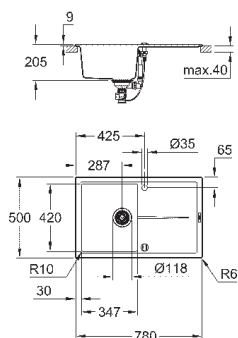

GROHE КОМПОЗИТНЫЕ МОЙКИ

Артикул

Цвет

Цена брутто /
РРЦ с НДС, €

31 639 AT0
31 639 AP0

серый гранит
черный гранит

253,90
253,90

K400

Композитная мойка с крылом

модель: K400 50-C 78/50 1.0 оборачиваемая
тип монтажа: стандартная встраиваемая
материал: кварцевый композит

GROHE Whisper

мин. размер шкафа: 500 мм

размеры: 780 x 500 мм

1 чаша: 347 x 440 x 205 мм

Внешний радиус: R6, внутренний радиус чаши: R10

GROHE FastFixation быстрая монтажная система

монтаж мойки слева или справа

отверстие: 765 x 485 мм

клапан-автомат

аксессуары вкл.: сливной клапан с поворотной ручкой, сливной гарнитур,

корзинчатый вентиль, монтажный набор

опция: автоматический сливной клапан с нажимным механизмом

(40 986 SD0), приобретается отдельно

количество крепежных элементов в комплекте (накладной монтаж): 10