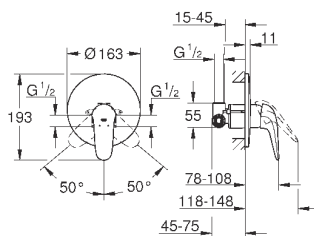

23 725 003

хром

130,80

Eurostyle

Смеситель однорычажный для душа, DN 15
для скрытого монтажа

включает в себя:
комплект верхней монтажной части
(19 507 003)
со встраиваемым механизмом
металлический рычаг (без отверстия)
GROHE SilkMove керамический картридж Ø 46 мм
регулировка расхода воды
GROHE StarLight хромированная поверхность
отражатель из металла
уплотнитель розетки и рычага
GROHE FastFixation быстрый монтаж
дополнительный ограничитель температуры (46 308 000)