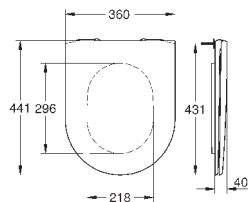

148,82

**Essence**

**Сиденье для унитаза с микролифтом**  
с крышкой  
быстросъемное сиденье  
съёмное  
материал: Дюропласт  
с креплением  
подходит для всех унитазов Керамики Essence

39 576 000

альпин-белый