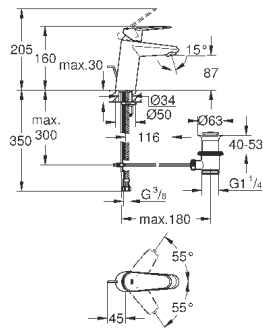

33 190 20E

хром

156,00

Eurodisc Cosmopolitan Смеситель однорычажный для раковины DN 15 S-Size

монтаж на одно отверстие
металлический рычаг
GROHE SilkMove керамический картридж 35 мм
регулировка расхода воды
возможность установки мин. расхода 2,5 л/мин.
ограничитель температуры
GROHE StarLight хромированная поверхность
GROHE EcoJoy SpeedClean аэратор с ограничением расхода воды 5,7 л/мин
GROHE FastFixation Plus Монтажная система с центрирующей направляющей
сливной гарнитур 1 1/4", гибкая подводка
минимальное давление 1,0 бар
класс шума I по DIN 4109

33 190 002

хром

156,00

то же, без ограничения расхода воды