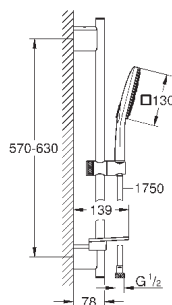

26 584 000	хром	159,60

Rainshower SmartActive 130 Cube
Душевой гарнитур, 3 вида струй
включает в себя:
Rainshower SmartActive 130 Cube ручной душ (26 582)
душевая штанга 600 мм
с **металлическими настенными креплениями**
душевой шланг 1750 мм (28 388 000)
Полочка GROHE EasyReach
GROHE EcoJoy ограничитель расхода воды 9,5 л/мин
GROHE DreamSpray превосходный поток воды
GROHE StarLight хромированная поверхность
GROHE FastFixation Plus (регулируемое расстояние между настенными креплениями штанги позволяет использовать для монтажа уже имеющиеся отверстия в стене)
GROHE TileFix регулируемая глубина верхнего и нижнего креплений
система SpeedClean против известковых отложений
внутренний охлаждающий канал для продолжительного срока службы
Twistfree против перекручивания шланга
может использоваться с проточным водонагревателем

26 585 000	хром	159,60
Аналогичный продукт, с ограничителем потока GROHE EcoJoy 6.6 л/мин		
26 583 000	хром	158,40
Аналогичный продукт, без ограничителя потока		

ДУШИ