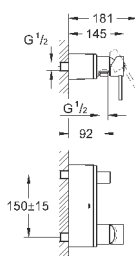

Allure
Смеситель однорычажный для душа, DN 15

настенный монтаж
GROHE SilkMove керамический картридж Ø 46 мм
GROHE StarLight хромированная поверхность
система **GROHE FastFixation**
регулировка расхода воды
выход для душа 1/2" со встроенным обратным
клапаном
монтаж на стене со скрытыми эксцентриками
с защитой от обратного потока
минимальное давление 1,0 бар