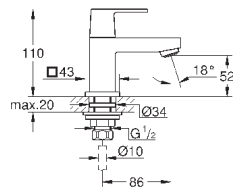

Артикул

Цвет

Цена брутто /
РРЦ с НДС, €

23 137 000

хром

152,40

Eurocube
Вертикальный вентиль
XS-Size

монтаж на одно отверстие
металлический рычаг
керамический вентиль

GROHE StarLight хромированная поверхность

GROHE EcoJoy SpeedClean аэратор с ограничением расхода воды 5,7 л/мин
присоединительная гайка 1/2" x 10,5 мм