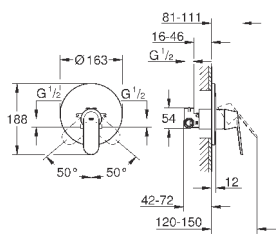

Eurosmart Cosmopolitan

Смеситель однорычажный для душа, DN 15

для скрытого монтажа

GROHE SilkMove керамический картридж Ø 46 мм

GROHE StarLight хромированная поверхность

включает в себя:

комплект готового монтажа

корпус встраиваемого смесителя, регулировка расхода воды, возможность
установки мин. расхода 2,5 л/мин.

металлический рычаг

уплотнитель розетки и рычага

металлическая розетка, винтовое крепление

Дополнительный ограничитель температуры

13 261 000

хром

85,20

Eurosmart Cosmopolitan

Излив для ванны

настенный монтаж

GROHE StarLight хромированная поверхность

аэратор

внешняя резьба 1/2"

вынос 170 мм

минимальное давление 1,0 бар

13 262 000

хром

99,60