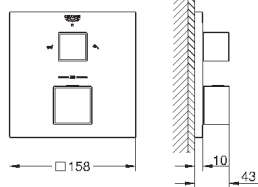

35 600 000		72,00
GROHE Rapido SmartBox Универсальная встроенная часть