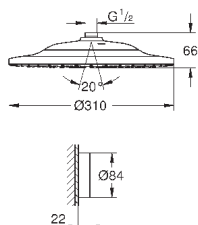

GROHE ВЕРХНИЕ ДУШИ

Артикул

Цвет

Цена брутто /
РРЦ с НДС, €

new

26 641 000

хром

550,80

Rainshower SmartConnect 310

Верхний душ с 2 режимами

GROHE PureRain, ActiveRain

запрограммированный по умолчанию режим струи

хромированная душевая поверхность

шаровый шарнир с углом поворота $\pm 10^\circ$

резьбовое соединение 1/2"

пульт дистанционного управления для изменения/комбинирования режимов струи

держатель пульта предназначен для прикручивания или приклеивания на стену

питание от батареек

включены 3 батарейки AAA (мизинчиковая) и 1 батарейка CR 2032 (плоская, таблеточная)

светодиодный индикатор, отражающий установку контакта (соединения) и необходимость замены батареек

пульт дистанционного управления имеет водонепроницаемость и

устойчивость от проникновения посторонних объектов с уровнем защиты IP57 (защита от ограниченного проникновения пыли + защита от погружения

на глубину от 15 см до 1 м)

GROHE EcoJoy ограничитель расхода воды 9,5 л/мин

GROHE DreamSpray превосходный поток воды

GROHE StarLight хромированная поверхность

система **SpeedClean** против известковых отложений

внутренний охлаждающий канал для продолжительного срока службы

может использоваться с проточным водонагревателем

установка при давлении от 1,5 бар

ДУШИ

new

26 643 000

хром

576,00