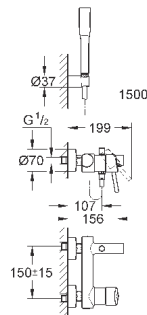

Concetto

Смеситель однорычажный для ванны, DN 15

настенный монтаж

металлический рычаг

GROHE SilkMove керамический картридж Ø 46 мм

GROHE StarLight хромированная поверхность

регулировка расхода воды

автоматический переключатель: ванна/душ

аэратор, встроенный обратный клапан в душевом отводе 1/2"

скрытые S-образные эксцентрики

с защитой от обратного потока

дополнительный ограничитель температуры (46 308 000)

класс шума I по DIN 4109

с душевым набором

включает в себя:

Ручной душ Euphoria Cosmopolitan (27 400)

Настенный держатель (27 056)

душевой шланг Relexaflex 1500 мм 1/2" x 1/2" (28 151)

24 053 001

хром

142,80