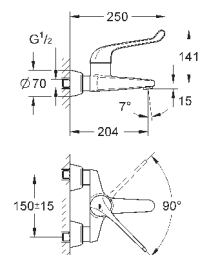

32 792 000

хром

367,20

Безопасные смесители

Смеситель однорычажный безопасный для раковины, DN 15

настенный монтаж

GROHE StarLight хромированная поверхность

GROHE EcoJoy Технология совершенного потока

при уменьшенном расходе воды

керамический картридж

регулировка расхода воды

настраиваемый ограничитель температуры

устанавливаемый мин. расход 6 л/мин.

поворотный литой излив с ламинарным

регулятором струи 9 л/мин. и возможностью

фиксации, вынос 197 мм

металлический рычаг

длина рычага 120 мм

скрытые S-образные эксцентрики

минимальное давление 1,0 бар