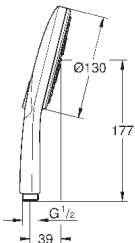

GROHE RAINSHOWER SMARTACTIVE

Артикул

Цвет

Цена брутто /
РРЦ с НДС, €

26 574 000	хром	74,40
26 574 DC0	суперсталь	111,60
26 574 BE0	никель глянец	127,20
26 574 EN0	матовый никель	134,40
26 574 GL0	холодный рассвет	127,20
26 574 GN0	холодный рассвет, матовый	134,40
26 574 DA0	теплый закат	127,20
26 574 DL0	теплый закат, матовый	134,40
26 574 A00	темный графит	127,20
26 574 AL0	темный графит, матовый	134,40

Rainshower SmartActive 130

Ручной душ, 3 вида струй

хромированная душевая поверхность

GROHE Rain, Jet, ActiveMassage

GROHE EcoJoy ограничитель расхода воды 9,5 л/мин

GROHE DreamSpray превосходный поток воды

GROHE SmartTip выбор режима струи одним нажатием пальца (на кольцо круглой кнопки)

GROHE RainStart - ручной душ всегда начинает работу с режима Rain

GROHE StarLight хромированная поверхность

система SpeedClean против известковых отложений

внутренний охлаждающий канал для продолжительного срока службы

универсальное крепление, подходящее к любому стандартному шлангу

может использоваться с проточным водонагревателем

26 545 000	хром	74,40
Аналогичный продукт, с ограничителем потока GROHE EcoJoy 6.6 л/мин		

26 544 000	хром	74,40
Аналогичный продукт, без ограничителя потока