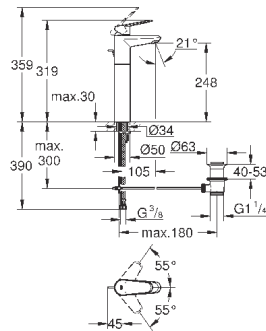

23 055 002

хром

219,60

**Eurodisc Cosmopolitan**  
**Смеситель однорычажный для раковины DN 15**  
**XL-Size**

монтаж на одно отверстие  
металлический рычаг

**для отдельностоящих раковин**

**GROHE SilkMove** керамический картридж 35 мм