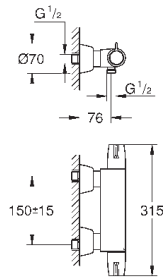

**100% GROHE CoolTouch** корпус изделия

+ S-образные эксцентрики

**GROHE StarLight** хромированная поверхность

**GROHE SafetyPlus**

34 665 000

хром

422,40

**Grotherm Special**