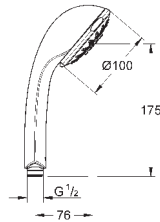

28 796 000

хром

120,00

Relexa 100 Five

Ручной душ, 5 видов струй

Normal/Jet/Rain/Massage/Champagne

GROHE DreamSpray превосходный поток воды

GROHE StarLight хромированная поверхность

система **SpeedClean** против известковых отложений

внутренний охлаждающий канал для продолжительного срока службы

может использоваться с проточным водонагревателем

минимальный расход воды 7,5 л/мин

минимальное давление 1,0 бар