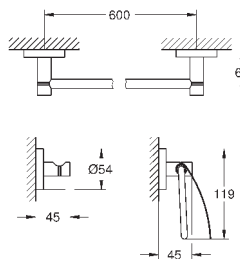

Артикул Цвет Цена брутто / РРЦ с НДС, €

40 385 001	хром	27,43
40 385 DC1	суперсталь	38,40
40 385 BE1	никель глянец	41,14
40 385 EN1	матовый никель	43,88
40 385 GL1	холодный расцвет	41,14
40 385 GN1	холодный расцвет, матовый	43,88
40 385 DA1	теплый закат	41,14
40 385 DL1	теплый закат, матовый	43,88
40 385 A01	темный графит	41,14
40 385 AL1	темный графит, матовый	43,88

Essentials
Держатель запасного рулона бумаги
металл
настенный монтаж
скрытое крепление
GROHE StarLight хромированная поверхность
Шурупы и дюбели в комплекте

40 374 001	хром	44,89
40 374 DC1	суперсталь	62,83
40 374 BE1	никель глянец	67,32
40 374 EN1	матовый никель	71,81
40 374 GL1	холодный расцвет	67,32
40 374 GN1	холодный расцвет, матовый	71,81
40 374 DA1	теплый закат	67,32
40 374 DL1	теплый закат, матовый	71,81
40 374 A01	темный графит	67,32
40 374 AL1	темный графит, матовый	71,81

Essentials
Туалетный „ершик“ в комплекте
стекло / металл
настенный монтаж
скрытое крепление
GROHE StarLight хромированная поверхность
Шурупы и дюбели в комплекте

40 791 001	белый	6,72
40 791 KS1	черный бархат	6,72

Запасная головка ёршика

40 392 000	хром	по запросу

Запасной ёршик

40 393 000	белый	по запросу

Запасная головка ёршика

40 407 001	хром	86,45
40 407 DC1	суперсталь	121,01

Essentials
Набор аксессуаров 3 в 1 City Restroom
стекло / металл
включает в себя:
туалетный „ершик“ в комплекте (40 374 001)
крючок для банного халата (40 364 001)
держатель бумаги (40 367 001)
скрытое крепление
GROHE StarLight хромированная поверхность
Шурупы и дюбели в комплекте

40 775 001	хром	85,31
40 775 DC1	суперсталь	119,44