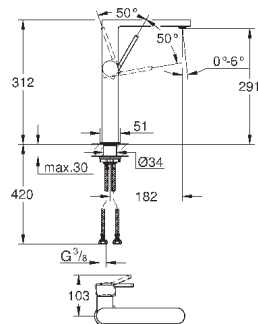

32 618 003

хром

318,00

32 618 DC3

суперсталь

431,26

32 618 AL3

темный графит, матовый

492,86

GROHE Plus

Смеситель однорычажный для раковины DN 15

XL-Size

монтаж на одно отверстие
металлический рычаг

для отдельностоящих раковин

GROHE SilkMove керамический картридж **28 мм**

с ограничителем температуры

GROHE StarLight хромированная поверхность

GROHE EcoJoy SpeedClean аэратор с ограничением расхода воды 5,7 л/мин

GROHE AquaGuide регулируемый аэратор

система быстрого монтажа

без донного клапана

гибкая подводка

new