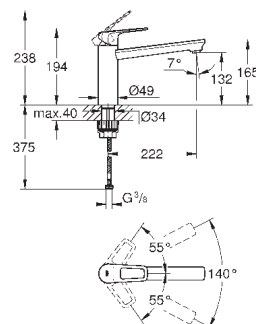

31 706 000

хром

81,60

BauLoop

Смеситель однорычажный для мойки, DN 15

средний излив

монтаж на одно отверстие

GROHE StarLight хромированная поверхность

GROHE LongLife керамический картридж **35 мм**

GROHE Zero Раздельные пути подачи воды - не содержит никеля и свинца
поворотный трубкообразный излив

область поворота 140°

аэратор с возможностью быстрого демонтажа

гибкая подводка

GROHE FastFixation Plus - сверхбыстрая и простая установка - не требуется никаких инструментов

для установки на столешницу толщиной от 40 мм необходим крепеж 48 384 000 (приобретается отдельно)

СМЕСИТЕЛИ
ДЛЯ КУХНИ