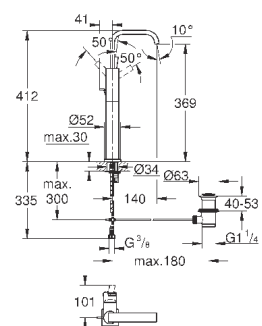

32 249 000

хром

728,40

Allure
Смеситель однорычажный для раковины DN 15 XL-Size

монтаж на одно отверстие
для отдельностоящих раковин
GROHE SilkMove керамический картридж 28 мм
GROHE StarLight хромированная поверхность
GROHE EcoJoy ограничитель расхода воды 6,0 л/мин
система быстрого монтажа
аэратор
U-образный излив
сливной гарнитур 1 1/4"
гибкая подводка