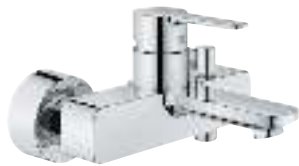

33 849 001

хром

302,40

33 849 DC1

суперсталь

434,40

33 849 AL1

темный графит, матовый

488,36

Lineare

Смеситель однорычажный для ванны, DN 15

настенный монтаж

металлический рычаг

GROHE SilkMove керамический картридж 35 мм с ограничителем температуры

GROHE StarLight хромированная поверхность

автоматический переключатель: ванна/душ

аэратор

отвод для душа 1/2"

встроенный обратный клапан

скрытые S-образные эксцентрики

с защитой от обратного потока

минимальное давление 1,0 бар

возможен вертикальный монтаж с помощью крепежа 12 030 000