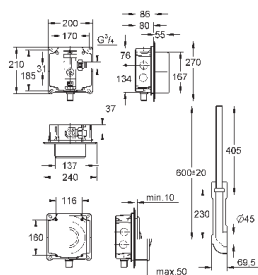

GRONE СМЫВНЫЕ УСТРОЙСТВА ПОД ДАВЛЕНИЕМ ДЛЯ УНИТАЗА

Артикул

Цвет

Цена брутто /
РРЦ с НДС, €

37 153 000

210,00

Смывное устройство под давлением для унитаза
для скрытого монтажа
подключение 3/4"
со встроенным запорным клапаном
регулировка объема смыва от 6 до 9 л
установка при проточном давлении
от 1,2 до 5,0 бар
с регулятором потока смыва
короб для встроенного монтажа с
промывной дугой
смывная трубка регулируется по высоте
без накладной панели управления
Арматурная группа I