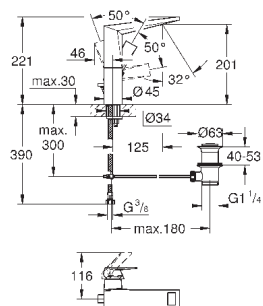

23 109 000
23 109 DC0

хром
суперсталь

649,20
973,20

Allure Brilliant
Смеситель однорычажный для раковины 1/2"
L-Size

монтаж на одно отверстие
GROHE SilkMove керамический картридж 28 мм
ограничитель температуры, GROHE StarLight хромированная поверхность
GROHE EcoJoy 5.0 л/мин
GROHE FastFixation быстрая монтажная система
излив со встроенным аэратором, сливной гарнитур 1 1/4", гибкая подводка,
минимальное давление 1,0 бар

23 112 000
23 112 DC0
23 112 AL0

хром
суперсталь
темный графит, матовый

649,20
973,20
1 112,40

то же, гладкий корпус