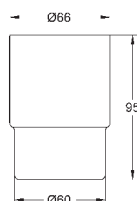

40 372 001

9,04

Essentials

Стакан

материал: стекло

подходит для держателей:

Essentials (40 369 xx1)

Essentials Cube (40 508)

Bau Cosmopolitan (40 585)

Essentials Authentic (40 652)