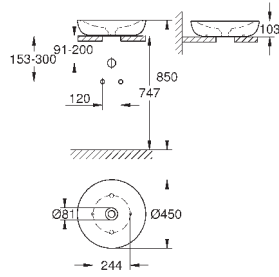

39 608 00H

альпин-белый

535,79

**Essece**  
**Раковина свободстоящая 60**

без перелива  
600 x 400 мм  
с креплением  
с керамическим сливным гарнитуром, крышка съемная без функции перекрытия воды  
санитарная керамика  
Износостойкое покрытие **PureGuard** и анти-бактериальное глазирование