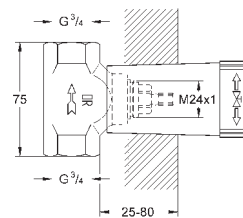

29 802 000

38,40

Встроенный вентиль, 3/4"
предварительно смонтированная
вентильная головка 3/4"
короткий шпindelь, защитная втулка
резьбовое соединение 3/4", DR-латунь