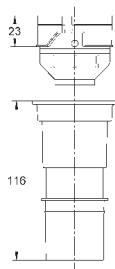

монтажа

крепежный материал

2 шт

42 333 000

29,23

**Переходник 4,5 л для GD 2**