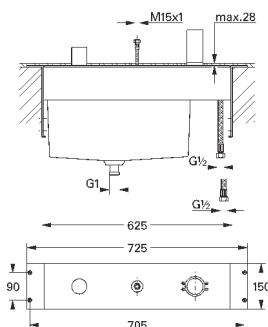

33 339 000

712,80

Смеситель однорычажный для ванны на 3 отверстия
встраиваемая часть для монтажа на плиточном бортике

без комплекта верхней монтажной части

включает в себя:

монтажная панель и несущая рама

керамический картридж 46 мм

крепление излива предварительно

смонтировано

гибкая подводка

подключение для душевого шланга

улавливающее устройство со встроенным

сливом для проникающей воды

это часть должна иметь доступ для обслуживания

с защитой от обратного потока