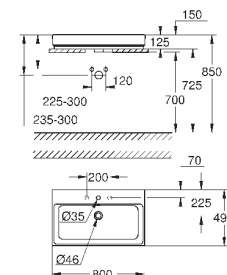

39 476 00H

альпин-белый

462,44

Керамика Cube

Раковина накладная 80

глазированная задняя сторона

1 отверстие под смеситель, 2 намеченных отверстия

с переливом

800 x 490 мм

с креплением

санитарная керамика

Износостойкое покрытие **PureGuard** и анти-бактериальное глазирование

10 шт. на паллете