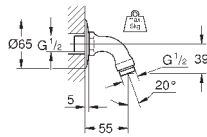

27 406 000

хром

38,40

**Relexa**  
Душевой кронштейн 218 мм  
резьбовое соединение 1/2"  
излив 218 мм  
надвижная розетка  
**GROHE StarLight** хромированная поверхность

28 541 000

хром

75,60

**Relexa**  
Душевой кронштейн 147 мм  
резьбовое соединение 1/2"  
розетки  
**GROHE StarLight** хромированная поверхность