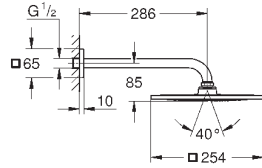

GROHE ВЕРХНИЕ ДУШИ

Артикул

Цвет

Цена брутто /
РРЦ с НДС, €

26 070 000

хром

435,60

Rainshower F-Series 10" 254 x 254

Верхний душ с душевым кронштейном 275 мм, 1 режим струи
включает в себя:

верхний душ Rainshower F-Series 254 (27 285 000)
металл

Rain

Rainshower Душевой кронштейн 275 мм (27 488 000)

GROHE EcoJoy ограничитель расхода воды 9,5 л/мин

GROHE DreamSpray превосходный поток воды

GROHE StarLight хромированная поверхность

система **SpeedClean** против известковых отложений

может использоваться с проточным водонагревателем

минимальное давление 1,0 бар

26 060 000

хром

435,60

то же, без ограничения расхода воды

ДУШИ