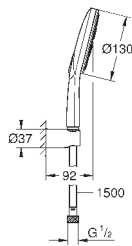

**Twistfree** против перекручивания шланга

может использоваться с проточным водонагревателем

26 581 LS0

белая луна

104,40