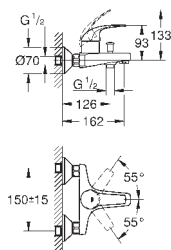

23 599 000

хром

75,60

BauCurve

Смеситель однорычажный для ванны, DN 15

настенный монтаж

металлический рычаг

GROHE Longlife керамический картридж 35 мм

GROHE StarLight хромированная поверхность

автоматический переключатель: ванна/душ

аэратор

скрытые S-образные эксцентрики

отражатель из металла