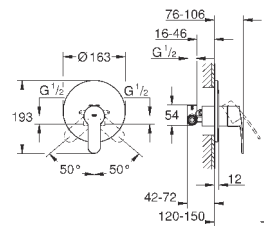

Eurostyle Cosmopolitan

Смеситель однорычажный для душа, DN 15

для скрытого монтажа

GROHE SilkMove керамический картридж Ø 46 мм

GROHE StarLight хромированная поверхность

включает в себя:

комплект готового монтажа

корпус встраиваемого смесителя, 33 964 000

регулировка расхода воды, возможность установки мин. расхода 2,5 л/мин.

металлический рычаг

уплотнитель розетки и рычага

металлическая розетка, винтовое крепление

Дополнительный ограничитель температуры

33 637 002

хром

171,60