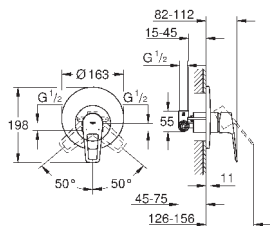

GROHE
BAULOOP

Артикул

Цвет

Цена брутто /
РРЦ с НДС, €

29 080 001

хром

103,26

VauLoop

Смеситель однорычажный для душа, DN 15

скрытый монтаж

включает в себя:

комплект готового монтажа

металлический рычаг

корпус встраиваемого смесителя

GROHE Longlife Керамический картридж 46 мм

GROHE StarLight хромированная поверхность

регулировка расхода воды

уплотнитель розетки и рычага

дополнительный ограничитель температуры (46 375 000)

профессиональная серия