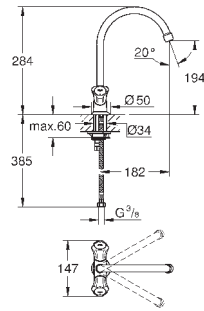

31 831 001

хром

76,80

Costa L
Смеситель для мойки на одно отверстие, DN 15
металлические рукоятки
с теплоизоляцией
GROHE StarLight поверхность
вентили Longlife
аэратор
поворотный трубкообразный излив
радиус поворота 360°
гибкая подводка