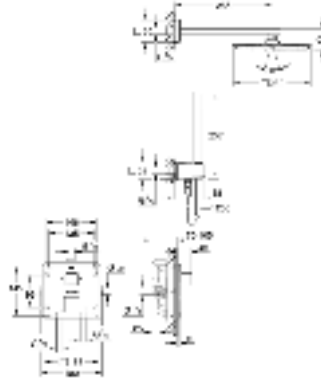

34 741 000

хром

1 212,00

Grohtherm Cube

Набор для комплектации душа с Rainshower Allure 230

включает в себя:

- Grohtherm Cube Комплект верхней монтажной части с Аквадиммером (24 154)
- GROHE Rapido SmartBox Универсальная встраиваемая часть, 1/2" (35 600)
- Rainshower Allure Верхний душ 230 (27 479)
- Rainshower Душевой кронштейн (27 709)
- ручной душ Euphoria Cube (27 699 000) 9,5 л/мин
- подключение для душевого шланга (26 370)
- душевой шланг Silverflex 1.250 мм (28 362)