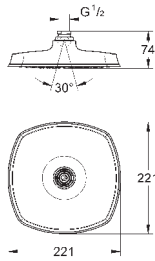

GROHE ВЕРХНИЕ ДУШИ

Артикул

Цвет

Цена брутто /
РРЦ с НДС, €

ДУШИ

27 974 000
27 974 IGO

хром
хром/золото

422,40
550,80

Grandera 210

Верхний душ с одним режимом

Rain

221 x 221 мм

металл

с шаровым шарниром

угол поворота ± 15°

резьбовое соединение 1/2"

GROHE DreamSpray превосходный поток воды

GROHE StarLight хромированная поверхность

система SpeedClean против известковых отложений

может использоваться с проточным водонагревателем

минимальное давление 1,0 бар