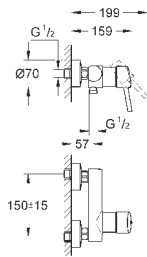

32 210 001

хром

126,00

Concetto

Смеситель однорычажный для душа, DN 15

настенный монтаж
металлический рычаг
GROHE SilkMove керамический картридж Ø 46 мм
GROHE StarLight хромированная поверхность
регулировка расхода воды
отвод для душа снизу 1/2" со встроенным обратным клапаном
скрытые S-образные эксцентрики
с защитой от обратного потока
дополнительный ограничитель температуры (46 308 000)
минимальное давление 1,0 бар
класс шума I по DIN 4109

new