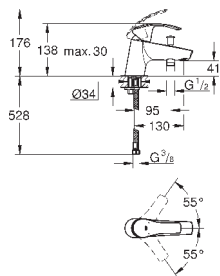

Артикул

Цвет

Цена брутто /
РРЦ с НДС, €

33 412 002

хром

111,60

Eurosmart

Смеситель однорычажный для ванны, DN 15

монтаж на одно отверстие
металлический рычаг
GROHE SilkMove керамический картридж 35 мм с Eco-Override-Stop с ограничителем температуры
GROHE StarLight хромированная поверхность
GROHE FastFixation быстрая монтажная система
регулировка расхода воды
автоматический переключатель: ванна/душ
аэратор
встроенный обратный клапан в душевом отводе 1/2"
гибкая подводка
с защитой от обратного потока