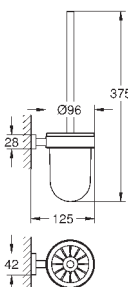

40 513 001	хром	72,41
40 513 DC1	суперсталь	101,36
40 513 AL1	темный графит, матовый	115,86

Essentials Cube
Туалетный „ершик“ в комплекте
стекло / металл
настенный монтаж
скрытое крепление
GROHE StarLight хромированная поверхность

40 791 001	белый	6,72
40 791 KS1	черный бархат	6,72

Запасная головка ёршика

40 392 000	хром	по запросу

Запасной ёршик

40 393 000	белый	по запросу

Запасная головка ёршика