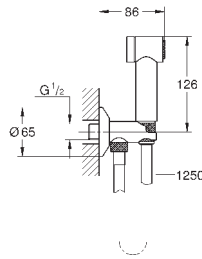

26 332 000

хром

154,80

Sena Trigger Spray 35
Душевой набор с угловым вентилем, 1 вид струи

включает в себя:

ручной душ с клавишей управления (26 328)
нажимной запорный вентиль, встроенный в держатель для душа
Silverflex Longlife Душевой шланг 1250 мм (26 335)

GROHE StarLight хромированная поверхность
система **SpeedClean** против известковых отложений

Twistfree против перекручивания шланга
установка при давлении от 0,5 бар

Пожалуйста, при установке следуйте стандартам местного рынка.

26 329 000

хром

152,40

то же, шланг 1000 мм