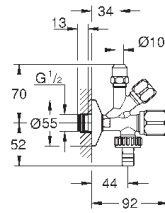

GROHE УГЛОВЫЕ ВЕНТИЛИ WAS

Артикул

Цвет

Цена брутто /
РРЦ с НДС, €

22 036 000

хром

26,40

WAS комбинированный угловой вентиль 1/2"

самоуплотняющееся резьбовое соединение настенное подключение 1/2"
резьбовой отвод 3/8"
с компенсацией длины с накидной гайкой Ø 10 мм отвод 3/4"
с штуцером для шланга с резиновым запорным элементом кранбуксы обратный клапан длинный шатун эргономичные рукоятки маркировка: нейтральная металлические резьбовые розетки Ø 55 мм для комбинации с обратным клапаном типа HB 41 239 000

22 035 000

хром

22,20

то же, без уплотнительного колца