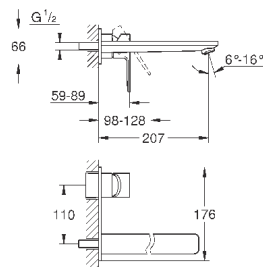

Артикул Цвет Цена брутто / РРЦ с НДС, €

23 444 001	хром	259,20
23 444 DC1	суперсталь	374,40
23 444 AL1	темный графит, матовый	419,58

Lineare
Смеситель для раковины на два отверстия
L-Size

настенный монтаж
комплект верхней монтажной части для 23 571 000
без встраиваемого механизма
металлическая розетка
металлический рычаг
GROHE StarLight хромированная поверхность
GROHE EcoJoy - 5,7 л/мин
GROHE AquaGuide регулируемый аэратор
размер по осям 110 мм
вынос 207 мм
минимальное давление 1,0 бар