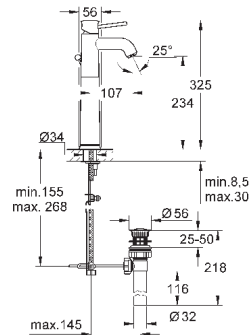

32 868 000

хром

96,00

BauClassic

Смеситель однорычажный для раковины DN 15

для отдельностоящих раковин
металлический рычаг

GROHE Longlife керамический картридж 28 мм

GROHE StarLight хромированная поверхность

аэратор

сливной гарнитур 1 1/4"

гибкая подводка

система быстрого монтажа