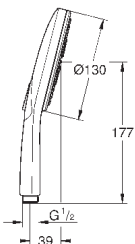

26 574 LS0	белая луна	74,40

Rainshower SmartActive 130

Ручной душ, 3 вида струй

белая душевая поверхность

GROHE Rain, Jet, ActiveMassage

GROHE EcoJoy ограничитель расхода воды 9,5 л/мин

GROHE DreamSpray превосходный поток воды

GROHE SmartTip выбор режима струи одним нажатием пальца (на кольцо круглой кнопки)

GROHE RainStart - ручной душ всегда начинает работу с режима Rain

GROHE StarLight поверхность

система SpeedClean против известковых отложений

внутренний охлаждающий канал для продолжительного срока службы

универсальное крепление, подходящее к любому стандартному шлангу

может использоваться с проточным водонагревателем

26 544 LS0	белая луна	74,40
Аналогичный продукт, без ограничителя потока