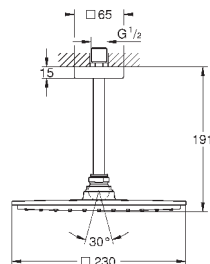

26 065 000

хром

463,20

Rainshower Allure 230

Верхний душ с потолочным душевым кронштейном 154 мм, 1 режим струи
включает в себя:

верхний душ Rainshower Allure Верхний душ 230 (27 480 000)

металл

один вид струи:

Rain

Rainshower Потолочный душевой кронштейн 154 мм (27 711 000)

GROHE EcoJoy ограничитель расхода воды 9,5 л/мин

GROHE DreamSpray превосходный поток воды

GROHE StarLight хромированная поверхность

система **SpeedClean** против известковых отложений

может использоваться с проточным водонагревателем

минимальное давление 1,0 бар