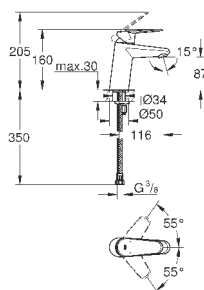

# GROHE EURODISC COSMOPOLITAN

Артикул

Цвет

Цена брутто /  
РРЦ с НДС, €

32 469 20E

хром

151,20

**Eurodisc Cosmopolitan**  
**Смеситель однорычажный для раковины DN 15 S-Size**