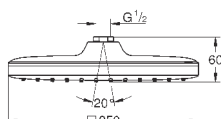

26 685 000

хром

105,24

то же, тыльная часть головки верхнего душа белая