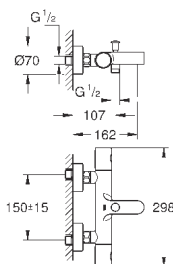

33 592 20A

хром

189,60

Eurostyle Cosmopolitan

Смеситель однорычажный для ванны, DN 15

настенный монтаж

металлический рычаг

GROHE SilkMove керамический картридж Ø 46 мм

GROHE StarLight хромированная поверхность

регулировка расхода воды

автоматический переключатель: ванна/душ

аэратор

встроенный обратный клапан в душевом отводе 1/2"

скрытые S-образные эксцентрики

с защитой от обратного потока

дополнительный ограничитель температуры (46 308 000)

с душевым набором

Tempesta Cosmopolitan 100 Ручной душ, 2 режима струи(27 571)

Настенный держатель (27 056)

душевой шланг Relexaflex 1500 мм 1/2" x 1/2" (28 151)