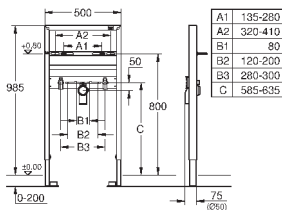

38 541 000

140,40

Rapid SL

Инсталляция для раковины, для смесителей на одно отверстие монтажная высота 1,00 м

для монтажа перед стеной или стеной перегородкой
самонесущая стальная рама с
порошковым напылением
подготовлена для облицовки
фиксированные подключения
быстрая регулировка по высоте
крепежный материал
болты-держатели для раковины M10, с
креплением для керамики
расстояние между болтами изменяется
сmyвное колено, выдерживающее
высокую температуру, DN 50
уплотнение Ø 32 мм
2 звукоизоляционных подключения
смесителя DN 15
для монтажа перед стеной необходимо заказать настенные уголки
38 558 00M (продаются отдельно)