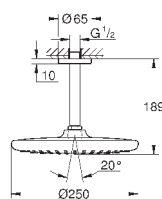

**профессиональная серия**

26 668 000

хром

181,28

то же, тыльная часть головки верхнего душа белая

26 664 000

хром

156,25