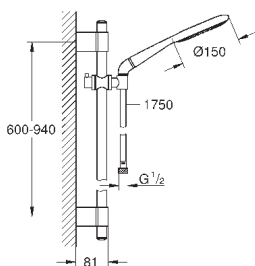

27 277 001

хром

205,20

Rainshower Icon 150

Душевая гарнитура, 2 вида струй

включает в себя:

Ручной душ Icon (27 276 000)

душевая штанга, 900 мм (28 819 001)

с металлическими настенными креплениями

душевой шланг 1750 мм (28 388 000)

Угловой переходник для комбинации ручных

душей с душевыми гарнитурами

GROHE DreamSpray превосходный поток воды

GROHE StarLight хромированная поверхность

GROHE FastFixation Plus (регулируемое расстояние между настенными

креплениями штанги позволяет использовать для монтажа уже имеющиеся

отверстия в стене)

система **SpeedClean** против известковых отложений

внутренний охлаждающий канал для продолжительного срока службы

Twistfree против перекручивания шланга

может использоваться с проточным водонагревателем