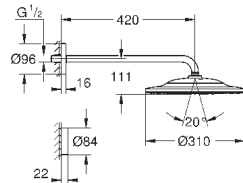

26 640 000

хром

596,40

Rainshower SmartConnect 310

Верхний душ с душевым кронштейном 422 мм, 2 режима струи

включает в себя:

Rainshower SmartConnect 310 Верхний душ (26 641)

хромированная душевая поверхность

2 вида струи:

GROHE PureRain, ActiveRain

запрограммированный по умолчанию режим струи

горизонтальный душевой кронштейн 422 мм (26146)

с круглой розеткой

пульт дистанционного управления для изменения/комбинирования режимов

струи

держатель пульта предназначен для прикручивания или приклеивания на

стену

питание от батареек

включены 3 батарейки AAA (мизинчиковая) и 1 батарейка CR 2032 (плоская,

таблеточная)

светодиодный индикатор, отражающий установку контакта (соединения) и

необходимость замены батарейки

пульт дистанционного управления имеет водонепроницаемость и

устойчивость от проникновения посторонних объектов с уровнем защиты

IP57 (защита от ограниченного проникновения пыли + защита от погружения

на глубину от 15 см до 1 м)

GROHE EcoJoy ограничитель расхода воды 9,5 л/мин

GROHE DreamSpray превосходный поток воды

GROHE StarLight хромированная поверхность

система **SpeedClean** против известковых отложений

внутренний охлаждающий канал для продолжительного срока службы

может использоваться с проточным водонагревателем

установка при давлении от 1,5 бар