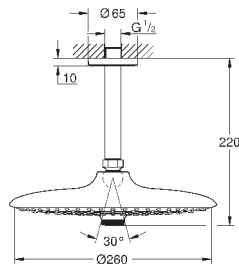

GROHE ВЕРХНИЕ ДУШИ

Артикул

Цвет

Цена брутто /
РРЦ с НДС, €

ДУШИ

26 461 000

хром

165,60

Euphoria 260

Верхний душ с отолочным душевым кронштейном 142 мм, 3 режима струи

включает в себя:

Euphoria 260 Верхний душ (26 457)

3 вида струй:

Rain, SmartRain, Jet

Rainshower Потолочный душевой кронштейн 142 мм (28 724 000)

GROHE EcoJoy ограничитель расхода воды 9,5 л/мин

GROHE DreamSpray превосходный поток воды

GROHE StarLight хромированная поверхность

система **SpeedClean** против известковых отложений

внутренний охлаждающий канал для продолжительного срока службы

может использоваться с проточным водонагревателем

26 460 000

хром

165,60

то же, без ограничения расхода воды

26 073 000

хром

214,80