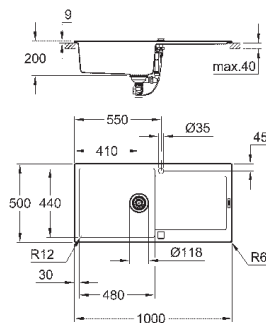

K500

Композитная мойка с крылом

модель: K500 60-С 100/50 1.0 оборачиваемая
тип монтажа: стандартная встраиваемая
материал: кварцевый композит

GROHE Whisper

минимальный размер шкафа: 600 мм
размеры: 1000 x 500 мм
1 чаша: 480 x 440 x 200 мм

GROHE FastFixation

быстрая монтажная система
монтаж мойки слева или справа
отверстие: 980 x 480 мм

клапан-автомат
аксессуары вкл.: сливной клапан с поворотной ручкой, сливной гарнитур,
корзинчатый вентиль, монтажный набор
опция: автоматический сливной клапан с нажимным механизмом
(40 986 SD0), приобретается отдельно
количество крепежных элементов в комплекте (накладной монтаж): 10
Внешний радиус: R6, внутренний радиус чаши: R12

31 646 ATO
31 646 AP0

серый гранит
черный гранит

379,62
379,62