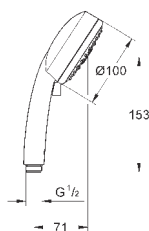

GROHE TEMPESTA

Артикул

Цвет

Цена брутто /
РРЦ с НДС, €

27 575 002

хром

44,40

Tempesta Cosmopolitan 100

Ручной душ, 4 вида струй

GROHE Rain O², Rain, Massage, Jet

GROHE EcoJoy ограничитель расхода воды 9,5 л/мин

GROHE DreamSpray превосходный поток воды

GROHE StarLight хромированная поверхность

система SpeedClean против известковых отложений

внутренний охлаждающий канал для продолжительного срока службы

универсальное крепление, подходящее к любому стандартному шлангу

может использоваться с проточным водонагревателем

минимальное давление 1,0 бар

27 573 002

хром

44,40

то же без ограничения расхода воды