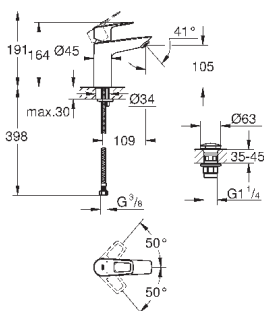

GROHE BAULOOP

Артикул

Цвет

Цена брутто /
РРЦ с НДС, €

new

23 886 001

хром

77,09

BauLoop
Смеситель однорычажный для раковины DN 15
M-Size

монтаж на одно отверстие
металлический рычаг

GROHE Longlife керамический картридж **28 мм**

с ограничителем температуры

GROHE StarLight хромированная поверхность

GROHE Zero Раздельные пути подачи воды - не содержит никеля и свинца

GROHE EcoJoy - 5,7 л/мин

система быстрого монтажа

нажимной донный клапан 1 1/4", пластик

гибкая подводка

профессиональная серия

23 917 001

хром

73,69

то же, без донного клапана