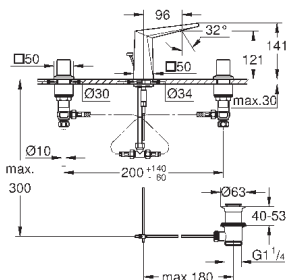

GROHE ALLURE BRILLIANT

Артикул

Цвет

Цена брутто /
РРЦ с НДС, €

20 342 000	хром	708,00
20 342 DC0	суперсталь	956,40
20 342 AL0	темный графит, матовый	1 094,40

Allure Brilliant
Смеситель для раковины на три отверстия, DN 15
S-Size
керамические вентили 1/2", 90°
GROHE EcoJoy 5.0 л/мин
низкий излив со встроенным аэратором
сливной гарнитур 1 1/4"
усиленная гибкая подводка
между центральным корпусом и боковыми вентилями
минимальное давление 1,0 бар