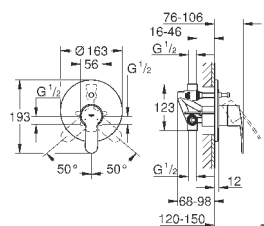

Eurostyle Cosmopolitan

Смеситель однорычажный для ванны, DN 15

для скрытого монтажа

GROHE SilkMove керамический картридж Ø 46 мм

GROHE StarLight хромированная поверхность

включает в себя:

комплект готового монтажа

корпус встраиваемого смесителя

33 963 000

регулировка расхода воды

возможность установки мин. расхода 2,5 л/мин.

металлический рычаг

уплотнитель розетки и рычага

металлическая розетка, винтовое крепление

Дополнительный ограничитель температуры

23 048 003

хром

744,00