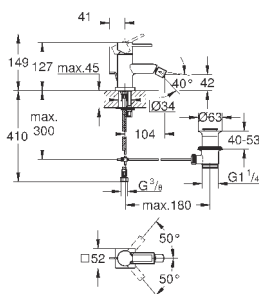

32 147 000

хром

387,60

**Allure**  
**Смеситель однорычажный для биде**  
**DN 15**

**M-Size**

монтаж на одно отверстие  
**GROHE SilkMove** керамический картридж 28 мм  
**GROHE StarLight** хромированная поверхность  
система быстрого монтажа  
аэратор с шаровым шарниром  
сливной гарнитур 1 1/4"  
гибкая подводка