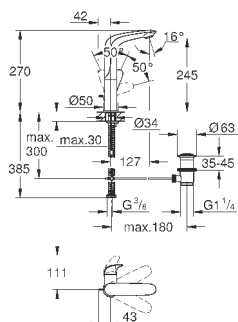

монтаж на одно отверстие  
металлическая рукоятка (с отверстием)  
**GROHE SilkMove** керамический картридж 28 мм  
с ограничителем температуры  
**GROHE StarLight** хромированная поверхность  
**GROHE EcoJoy** - 5,7 л/мин  
**GROHE FastFixation** быстрая монтажная система  
поворотный литой излив  
радиус поворота 360°  
сливной гарнитур 1 1/4"  
гибкая подводка