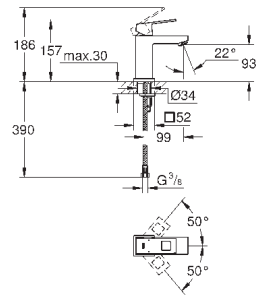

то же, без ограничения расхода воды

23 132 00E

хром

194,40

**Eurocube**  
**Смеситель однорычажный для раковины DN 15**  
**S-Size**

монтаж на одно отверстие  
металлический рычаг

**GROHE SilkMove** керамический картридж 28 мм