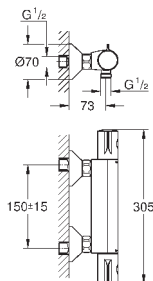

34 558 000

хром

168,00

Grotherm 800

Термостат для душа, DN 15

настенный монтаж
GROHE StarLight хромированная поверхность
GROHE SafeStop стопор безопасности при 38°C
GROHE SafeStop Plus опционно ограничитель температуры на 43°C,
включен
GROHE TurboStat встроенный термоэлемент
встроенный стопор смешанной воды
рукоятка регулировки напора с кнопкой для экономии воды **GROHE EcoButton**
и индивидуально устанавливаемым стопором
керамический вентиль 1/2", 180°
отвод для душа снизу 1/2"
грязеулавливающие фильтры
встроенные обратные клапаны
с защитой от обратного потока
скрытые S-образные эксцентрики
металлическая розетка
GROHE EcoJoy Технология совершенного потока
при уменьшенном расходе воды