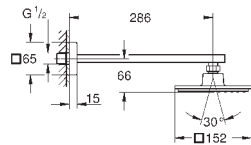

может использоваться с проточным водонагревателем

26 460 000

хром

165,60

то же, без ограничения расхода воды

26 073 000

хром

214,80