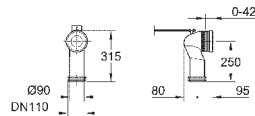

39 457 000

58,80

Выпуск для унитаза
вертикальный
регулируемая длина
93.5 до 137 мм от стены