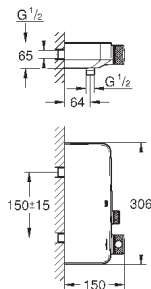

GROHE GROHTHERM SMARTCONTROL

Артикул

Цвет

Цена брутто /
РРЦ с НДС, €

ТЕРМОСТАТЫ

34 719 000

хром

346,80

Grotherm SmartControl
Термостат для душа, DN 15

настенный монтаж

GROHE CoolTouch Полностью исключается вероятность ожога о внешнюю поверхность смесителя

GROHE StarLight хромированная поверхность

GROHE SafeStop стопор безопасности при 38°C

GROHE SafeStop Plus опционно ограничитель температуры на 43°C, включен

GROHE TurboStat встроенный термоэлемент

ProGrip эргономичные рукоятки с рифленой поверхностью

SmartControl нажать для вкл/выкл, повернуть для увеличения напора

воды от режима EcoJoy до максимального напора воды

встроенная полочка **GROHE EasyReach**

отвод для душа снизу 1/2"

встроенные обратные клапаны и грязеулавливающие фильтры

с защитой от обратного потока