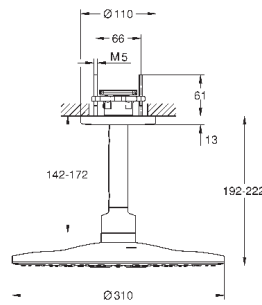

GROHE ВЕРХНИЕ ДУШИ

Артикул

Цвет

Цена брутто /
РРЦ с НДС, €

26 477 LS0

белая луна

649,20

Rainshower SmartActive 310

Верхний душ с потолочным душевым кронштейном 142 мм, 2 режима струи

включает в себя:

Rainshower SmartActive 310 Верхний душ, белая душевая поверхность
2 вида струи:

GROHE PureRain, ActiveRain

Потолочный душевой кронштейн 142 мм

GROHE DreamSpray превосходный поток воды

GROHE StarLight поверхность

система **SpeedClean** против известковых отложений

внутренний охлаждающий канал для продолжительного срока службы
требуется встраиваемый блок 26 483 000 или 26 484 000 - заказывается
отдельно

26 479 000

хром

518,40

26 479 DC0

суперсталь

717,60

26 479 GN0

холодный расцвет,
матовый

871,20

26 479 DL0

теплый закат, матовый

871,20

26 479 A00

темный графит

820,80

26 479 AL0

темный графит, матовый

871,20