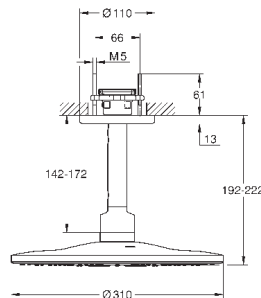

GROHE ВЕРХНИЕ ДУШИ

Артикул

Цвет

Цена брутто /
РРЦ с НДС, €

26 264 001

106,80

Rainshower 360

Встраиваемый блок для набора верхнего душа с душевым кронштейном 26 254 / 26 450

Входы и выходы 1/2"

точки крепления для задней стенки

герметичный корпус

съемная защитная крышка с информацией об установке

26 475 000

хром

493,20

26 475 DC0

суперсталь

681,60

26 475 BE0

никель глянец

778,80

26 475 EN0

матовый никель

828,00

26 475 GL0

холодный рассвет

778,80

26 475 GN0

холодный рассвет,
матовый

828,00

26 475 DA0

теплый закат

778,80

26 475 DL0

теплый закат, матовый

828,00

26 475 A00

темный графит

778,80

26 475 AL0

темный графит, матовый

828,00

Rainshower SmartActive 310

Верхний душ и душевой кронштейн 430 мм, 2 режима струи

включает в себя:

Rainshower SmartActive 310 Верхний душ

2 вида струи:

GROHE PureRain, ActiveRain

горизонтальный душевой кронштейн 430 мм

GROHE DreamSpray превосходный поток воды

GROHE StarLight хромированная поверхность

система **SpeedClean** против известковых отложений

внутренний охлаждающий канал для продолжительного срока службы

требуется встраиваемый блок 26 483 000 или 26 484 000 - заказывается

отдельно

26 475 LS0

белая луна

649,20

Rainshower SmartActive 310

Верхний душ и душевой кронштейн 430 мм, 2 режима струи

включает в себя:

Rainshower SmartActive 310 Верхний душ, белая душевая поверхность

2 вида струи:

GROHE PureRain, ActiveRain

горизонтальный душевой кронштейн 430 мм

GROHE DreamSpray превосходный поток воды

GROHE StarLight поверхность

система **SpeedClean** против известковых отложений

внутренний охлаждающий канал для продолжительного срока службы

требуется встраиваемый блок 26 483 000 или 26 484 000 - заказывается

отдельно

26 477 000

хром

493,20

26 477 DC0

суперсталь

681,60

26 477 BE0

никель глянец

778,80

26 477 EN0

матовый никель