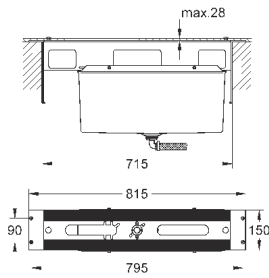

Артикул

Цвет

Цена брутто /
РРЦ с НДС, €

29 037 000

722,40

Комплект для ванны на 4/5 отверстий
встраиваемая часть **для монтажа на**
плиточном бортике

включает в себя:
монтажная рамка
улавливающее устройство со встроенным
сливом для проникающей воды
декоративные накладки на винтовые крепления, цвет Хром