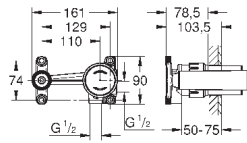

GROHE EURODISC JOY

Артикул

Цвет

Цена брутто /
РРЦ с НДС, €

23 429 000

225,60

Смеситель однорычажный Joystick 1/2", встраиваемый механизм

для смесителя на 2 отверстия
без комплекта верхней монтажной части
GROHE FeatherControl Joystick картридж
для скрытого монтажа
глубина монтажа 78,5 - 103,5 мм
шаблон для монтажа
DR-латунь
минимальное давление 1,0 бар
обеспечивает гидроизоляцию конструкции стен, окружающих встраиваемый механизм
с уплотнительной втулкой