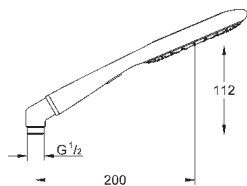

GROHE RAINSHOWER

Артикул

Цвет

Цена брутто /
РРЦ с НДС, €

27 447 000

розовый

93,60

Rainshower Icon 150

Ручной душ, 2 вида струй

Rain, SmartRain

Эко функция - ограничение расхода воды
металлический угловой адаптер для комбинации ручного душа и душевого шланга

GROHE EcoJoy Технология совершенного потока при уменьшенном расходе воды

GROHE CoolTouch

GROHE DreamSpray превосходный поток воды

GROHE StarLight хромированная поверхность

система **SpeedClean** против известковых отложений

внутренний охлаждающий канал для продолжительного срока службы

универсальное крепление, подходящее к любому стандартному шлангу

может использоваться с проточным водонагревателем