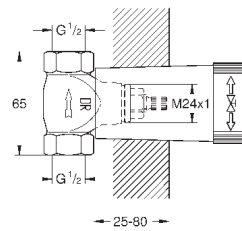

29 800 000

21,00

Механизм скрытого вентиля, 1/2"

предварительно смонтированная

вентильная головка 1/2"

короткий шпindel, защитная втулка, резьбовое соединение 1/2"

DR-латунь

29 802 000

38,40

то же, 3/4", предварительно смонтированная

головка 3/4", резьбовое соединеие 3/4"

29 805 000

63,60

то же, 1", предварительно смонтированная

головка 1", резьбовое соединение 1"