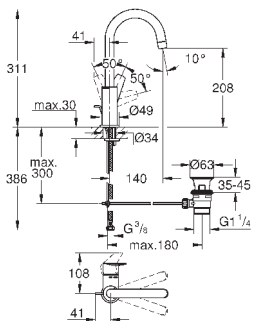

Артикул

Цвет

Цена брутто /
PPC с НДС, €

new

23 902 001

хром

по запросу

BauEdge

Смеситель однорычажный для раковины DN 15 M-Size

монтаж на одно отверстие
металлический рычаг

GROHE Longlife керамический картридж **28 мм**

с ограничителем температуры

GROHE StarLight хромированная поверхность

GROHE Zero Раздельные пути подачи воды - не содержит никеля и свинца

аэратор GROHE LowFlow - 3,5 л/мин

система быстрого монтажа

рычажный донный клапан 1 1/4", пластик

гибкая подводка

профессиональная серия

new

23 760 001

хром

88,42

BauEdge

Смеситель однорычажный для раковины 1/2" L-Size

монтаж на одно отверстие
металлический рычаг

GROHE Longlife керамический картридж **28 мм**

с ограничителем температуры

GROHE StarLight хромированная поверхность

GROHE EcoJoy - 5,7 л/мин

система быстрого монтажа

поворотный трубкообразный излив

рычажный донный клапан 1 1/4", пластик

гибкая подводка

профессиональная серия

new

23 911 001

хром

88,42

BauEdge

Смеситель однорычажный для раковины 1/2" L-Size

монтаж на одно отверстие
металлический рычаг

GROHE Longlife керамический картридж **28 мм**

с ограничителем температуры

GROHE StarLight хромированная поверхность

GROHE EcoJoy - 5,7 л/мин

система быстрого монтажа

поворотный трубкообразный излив

нажимной донный клапан 1 1/4", пластик

гибкая подводка

профессиональная серия

new

23 761 001

хром

104,29

BauEdge

Смеситель однорычажный для раковины DN 15 XL-Size

для отдельностоящих раковин

монтаж на одно отверстие

металлический рычаг

GROHE Longlife керамический картридж **28 мм**

с ограничителем температуры

GROHE StarLight хромированная поверхность

GROHE Zero Раздельные пути подачи воды - не содержит никеля и свинца

GROHE EcoJoy - 5,7 л/мин

система быстрого монтажа

без донного клапана

гибкая подводка

профессиональная серия