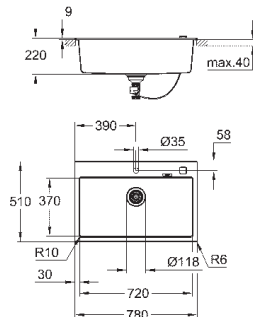

K700

Композитная мойка

модель: K700 80-C 78/51 1.0

тип монтажа: стандартная встраиваемая

материал: кварцевый композит

GROHE Whisper

минимальный размер шкафа: 800 мм

размеры: 780 x 510 мм

1 чаша: 720 x 370 x 220 мм

GROHE FastFixation быстрая монтажная система

отверстие: 764 x 494 мм

клапан-автомат

аксессуары вкл.: сливной клапан с поворотной ручкой, сливной гарнитур,

корзинчатый вентиль, монтажный набор

опция: автоматический сливной клапан с нажимным механизмом

(40 986 SD0), приобретается отдельно

количество крепежных элементов в комплекте (накладной монтаж): 9

Внешний радиус: R6, внутренний радиус чаши: R10