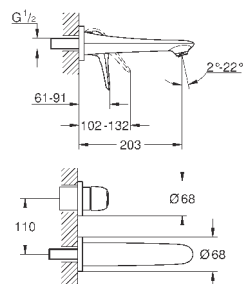

19 571 003
19 571 LS3

хром
белая луна/хром

207,60
260,40

Eurostyle
Смеситель для раковины на два отверстия M-Size
настенный монтаж
без встраиваемого механизма
комплект верхней монтажной части для
23 571 000
металлическая розетка
металлическая рукоятка (с отверстием)
GROHE StarLight хромированная поверхность
GROHE AquaGuide регулируемый аэратор
размер по осям 110 мм
вынос 203 мм