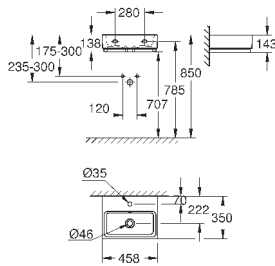

GROHE КЕРАМИКА CUBE

Артикул

Цвет

Цена брутто /
РРЦ с НДС, €

39 483 00N

альпин-белый

194,17

Керамика Cube
Мини-раковина 45

1 отверстие под смеситель с переливом
455 x 350 мм
санитарная керамика
Износостойкое покрытие **PureGuard** и анти-бактериальное глазирование
22 шт. на паллете