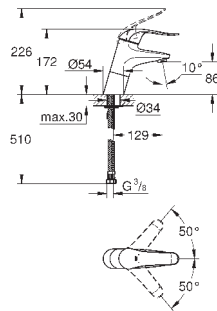

32 766 000

хром

218,40

то же, со сливным гарнитуром 1 1/4"

30 208 000

хром

229,20