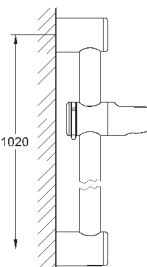

28 621 000

хром

98,40

Relexa

Душевая штанга, 1000 мм

Ø 28 мм

с настенными креплениями

поворотный держатель с

фиксацией по высоте

изменение угла наклона при помощи

растрового механизма

регулировка высоты с помощью винта

GROHE StarLight хромированная поверхность