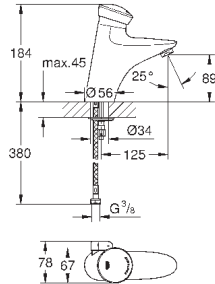

# GROHE EURODISC SE

Артикул

Цвет

Цена брутто /  
РРЦ с НДС, €

36 233 000

хром

626,40