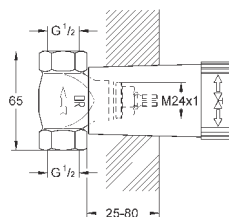

Встроенный вентиль, 1/2"

предварительно смонтированная керамическая вентильная головка 1/2"

180°

резьбовое соединение 1/2"

выравнивание глубины монтажа за счет

сильфона

25 - 80 мм

DR-латунь