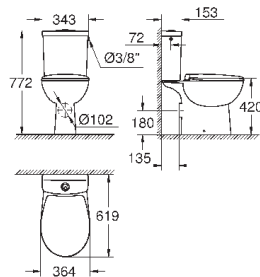

**Унитазподвесной с сиденьем для унитаза**

Сиденье и крышка унитаза с механизмом плавного закрытия для бачка скрытого монтажа  
омыв всей окружности чаши  
безободковый  
горизонтальный выпуск  
объем смыва 6/3 л  
санитарная керамика  
**12 шт. на паллете**