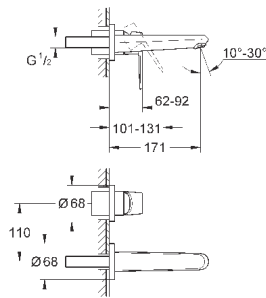

19 573 002

хром

195,60

Eurodisc Cosmopolitan
Смеситель для раковины на два отверстия
M-Size

настенный монтаж

комплект верхней монтажной части для
23 571 000

без встраиваемого механизма

металлическая розетка

металлический рычаг

GROHE StarLight хромированная поверхность

GROHE AquaGuide NEW

размер по осям 110 мм

вынос 170 мм

минимальное давление 1,0 бар

19 974 002

хром

207,60

то же, вынос 225 мм