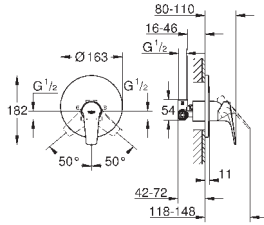

BauFlow

Смеситель однорычажный для душа

для скрытого монтажа

включает в себя:

комплект готового монтажа

встраиваемый механизм (33 964)

металлический рычаг

GROHE Longlife Керамический картридж 46 мм

GROHE StarLight хромированная поверхность

регулировка расхода воды

уплотнитель розетки и рычага

отражатель из металла

29 113 000

хром

120,00