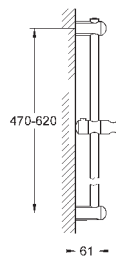

27 499 000

хром

45,60

Euphoria

Душевая штанга, 600 мм

с держателем, скользящим элементом и поворотным держателем

GROHE FastFixation (регулируемое расстояние между

настенными креплениями штанги позволяет использовать

для монтажа уже имеющиеся отверстия в стене)

GROHE StarLight хромированная поверхность