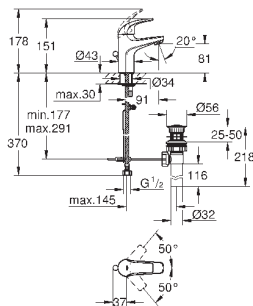

32 805 000

хром

60,00

BauCurve

Смеситель однорычажный для раковины DN 15

монтаж на одно отверстие
металлический рычаг

GROHE Longlife керамический картридж 28 мм

GROHE StarLight хромированная поверхность

аэратор

сливной гарнитур 1 1/4"

гибкая подводка

система быстрого монтажа