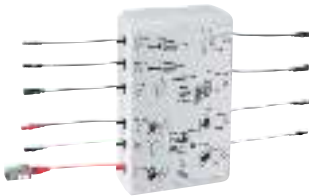

GROHE F-DIGITAL DELUXE

Артикул

Цвет

Цена брутто /
РРЦ с НДС, €

27 934 000

хром

2 976,00

GROHE F-digital Deluxe

Генератор пара 6.6 кВт с выходом для пара и датчиком температуры

включает в себя:

генератор пара

415 x 445 x 130 мм

подходит для использования в помещениях до 12,5 м³

источник питания 400 V 3L+N+PE AC, 50 Hz

мощность 6,6 кВт

вход для воды 3/4"

рабочее давление 1-5 бар (при более высоком рекомендовано установить редуктор давления)

автоматический слив

выход для воды 1/2"

температура пара максимум 55°C

выход для пара 1/2"

тип защиты IP 23

Одобрено в CE

со штепсельной вилкой

модуль выхода пара

127 x 127 мм

резьбовое соединение 1/2"

модуль датчика температуры

60 x 60 x 12 мм

система **SpeedClean** против известковых отложений

GROHE StarLight хромированная поверхность

требуется встраиваемый блок (29 074 000), F-digital Deluxe базовый блок

(26 374 000 или 36 397 000), блок Bluetooth (36 371 000) и удлинительные

кабели – все заказывается отдельно

Для более подробного планирования и информации о продукте Вы можете обратиться в ближайший к Вам сервисный центр GROHE.

ДУШИ

29 074 000

346,80

GROHE F-digital Deluxe

Встраиваемый блок для генератора пара

для генератора пара (36 362 000 или 27 934 000)

включает в себя:

- 1 встраиваемый модуль для генератора пара (115 x 115 x 49-77 мм)

- 1 встраиваемый модуль для датчика температуры (58 x 83 x 80-105 мм)

- 1 удлинительный кабель для датчика температуры, 5 м

- 1 удлинительный кабель для генератора пара, 5 м

26 374 000

973,20

GROHE F-digital Deluxe

Базовый блок 4.0 Bluetooth F-Series 40" (BCU V4.0)

для управления LightCurtain в AquaSymphony Rainshower F-Series 40"

потолочном душе

дополнительные модули света, звука и пара могут быть подключены и

управляться

включает в себя: