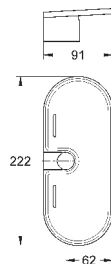

для душевых штанг Euphoria 27 499 / 27 500

27 596 000

6,24

**Полочка GROHE EasyReach**

акрил

для душевых штанг Tempesta и Euphoria Ø 22 мм

27 400 000

хром