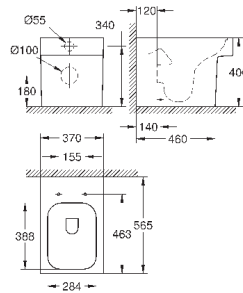

39 485 00N

альпин-белый

464,23

Керамика Cube
Унитаз напольный приставной

для бачка скрытого монтажа
универсальный выпуск
приставной (к стене)
омыв всей окружности чаши
безободковый
объем смыва 3/4.5 л
с креплением
санитарная керамика
полностью скрытые невидимые крепления
Износостойкое покрытие **PureGuard** и анти-бактериальное глазирование
для сиденья с крышкой для унитаза 39 488 000 (с механизмом плавного закрытия)
8 шт. на паллете