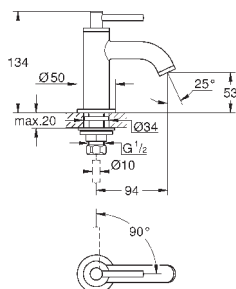

GROHE ATRIO

Артикул

Цвет

Цена брутто /
РРЦ с НДС, €

20 021 003	хром	261,60
20 021 DC3	суперсталь	369,60
20 021 GL3	холодный рассвет	394,80
20 021 DA3	теплый закат	394,80
20 021 AL3	темный графит, матовый	421,20

Atrio
Вертикальный вентиль, DN 15
XS-Size

керамический вентиль 1/2" - 90°
GROHE StarLight хромированная поверхность
GROHE EcoJoy 5.7 л/мин ламинарный аэратор
система быстрого монтажа
аэратор
фиксированный излив
гибкая подводка
с длинной рукояткой