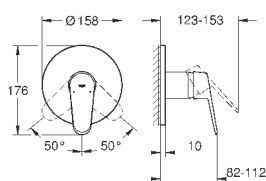

Eurodisc Cosmopolitan

Смеситель однорычажный для душа

комплект верхней монтажной части для

GROHE Rapido SmartBox 35 600 000 (универсальная встраиваемая часть)

GROHE SilkMove керамический картридж Ø 46 мм

GROHE StarLight хромированная поверхность

с настенными розетками **GROHE FastFixation** (скрытые

эксцентрики, уплотнение, скрытый монтаж)

металлическая накладная панель, регулируемая на 6°

металлический рычаг

распределение расхода:

выход В или С = 30 л/мин

без встраиваемой части

35 600 000

72,00

GROHE Rapido SmartBox Универсальная встроенная часть