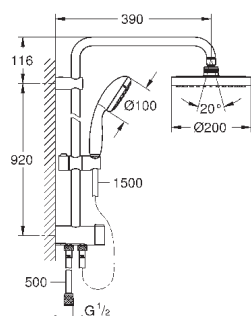

Tempesta System 200

Душевая система Flex с переключателем для настенного монтажа

включает в себя:

горизонтальный душевой кронштейн 390 мм, регулируется перед установкой
переключатель на 3 положения: верхний душ, ручной душ, верхний душ с
Eco-режимом

верхний душ Tempesta Cosmopolitan 200 (27 541)

2 режима струи (с помощью переключателя):

Rain, SmartRain

с шаровым шарниром

угол поворота $\pm 15^\circ$

ручной душ Tempesta 100 (28 578)

4 вида струй:

GROHE Rain O², Rain, Massage, Jet

регулируется по высоте с помощью

скользящего элемента

расстояние между переключателем и верхним креплением: 920 мм

Relexaflex Душевой шланг 1500 мм (28 151)

душевой шланг Relexaflex 500 мм

гибкая установка: подключение к смесителю / подключению для душевого

шланга с резьбой 1/2" душевым шлангом 500 мм

минимальный расход воды 7л/мин

GROHE DreamSpray превосходный поток воды

GROHE StarLight хромированная поверхность

система **SpeedClean** против известковых отложений

внутренний охлаждающий канал для продолжительного срока службы