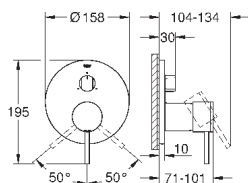

Артикул Цвет Цена брутто / РРЦ с НДС, €

24 096 003	хром	356,40
24 096 DC3	суперсталь	498,00
24 096 GL3	холодный рассвет	534,00
24 096 DA3	теплый закат	534,00
24 096 AL3	темный графит, матовый	570,00

Atrio

Смеситель однорычажный с переключателем на 3 положения

комплект верхней монтажной части для GROHE Rapido SmartBox 35 600 000 (универсальная встраиваемая часть)

GROHE SilkMove керамический картридж Ø 46 мм

GROHE StarLight хромированная поверхность с настенными розетками **GROHE FastFixation** (скрытые эксцентрики, уплотнение, скрытый монтаж)

металлическая накладная панель, регулируемая на 6°

металлический рычаг

переключатель на 3 положения

распределение расхода:

выход А = 27 л/мин

выход В = 27 л/мин

выход С = 27 л/мин

без встраиваемой части

35 600 000		72,00
GROHE Rapido SmartBox Универсальная встроенная часть