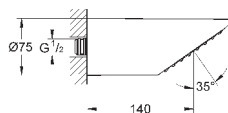

Sena 75

Верхний душ с одним режимом

нормальная струя

металл

GROHE DreamSpray превосходный поток воды

GROHE StarLight хромированная поверхность

система **SpeedClean** против известковых отложений

минимальное давление 1,0 бар