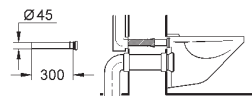

37 104 K00

черный

18,60

**Впускной и смывной гарнитуры для унитаза**

для подвесного унитаза соединительная трубка Ø 45 мм, соединение длиной 200 мм с соединением сливная манжета Ø 110 мм 150 мм в длину заглушки для болтов-держателей унитаза