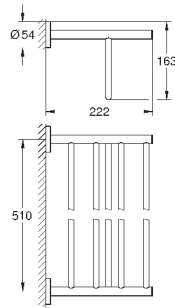

GROHE BAUCOSMOPOLITAN

Артикул

Цвет

Цена брутто /
РРЦ с НДС, €

40 462 001

хром

114,97

VauCosmopolitan
Полка для полотенец
металл
564 мм (функциональная длина 510 мм)
скрытое крепление
GROHE StarLight хромированная поверхность
Шурупы и дюбели в комплекте

40 461 001

хром

13,20

VauCosmopolitan
Крючок для банного халата
металл
скрытое крепление
GROHE StarLight хромированная поверхность
Шурупы и дюбели в комплекте