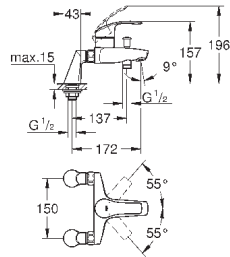

33 303 002

хром

146,40

Eurosmart

Смеситель однорычажный для ванны, DN 15

вертикальный монтаж
металлический рычаг
GROHE SilkMove керамический картридж 35 мм с Eco-Override-Stop
с ограничителем температуры
GROHE StarLight хромированная поверхность
регулировка расхода воды
автоматический переключатель: ванна/душ
аэратор
отвод для душа 1/2"
встроенный обратный клапан в душевом отводе 1/2"
вертикальные подключения
с защитой от обратного потока