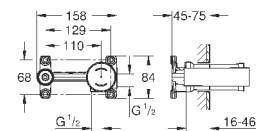

23 571 000

210,00

Смеситель однорычажный 1/2", встраиваемый универсальный
механизм

для смесителя на 2 отверстия
для скрытого монтажа
без комплекта верхней монтажной части
GROHE SilkMove керамический картридж 35 мм
регулировка расхода воды
с ограничителем температуры
излив может быть установлен справа или слева
DR-латунь
шаблон для монтажа
обеспечивает гидроизоляцию конструкции стен, окружающих встраиваемый механизм
с уплотнительной втулкой