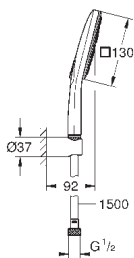

26 589 LS0

белая луна

104,40

Rainshower SmartActive 130 Cube

Душевой набор, 3 вида струй

включает в себя:

Rainshower SmartActive 130 Cube ручной душ (26 582)

держатель ручного душа (27 055)

душевой шланг Silverflex 1.500 мм (28 364)

GROHE EcoJoy ограничитель расхода воды 9,5 л/мин

GROHE DreamSpray превосходный поток воды

GROHE StarLight поверхность

система **SpeedClean** против известковых отложений

внутренний охлаждающий канал для продолжительного срока службы

Twistfree против перекручивания шланга

может использоваться с проточным водонагревателем