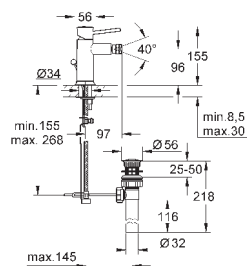

32 864 000

хром

79,20

BauClassic

Смеситель однорычажный для биде DN 15

монтаж на одно отверстие
металлический рычаг

GROHE Longlife керамический картридж 28 мм

GROHE StarLight хромированная поверхность

аэратор с шаровым шарниром

сливной гарнитур 1 1/4"

гибкая подводка

система быстрого монтажа