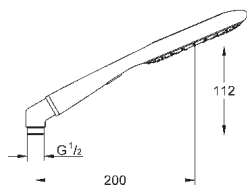

27 449 000

синий

93,60

Rainshower Icon 150

Ручной душ, 2 вида струй

Rain, SmartRain

Эко функция - ограничение расхода воды
металлический угловой адаптер для комбинации ручного душа и душевого шланга

GROHE EcoJoy Технология совершенного потока при уменьшенном расходе воды

GROHE CoolTouch

GROHE DreamSpray превосходный поток воды

GROHE StarLight хромированная поверхность

система **SpeedClean** против известковых отложений

внутренний охлаждающий канал для продолжительного срока службы

универсальное крепление, подходящее к любому стандартному шлангу

может использоваться с проточным водонагревателем