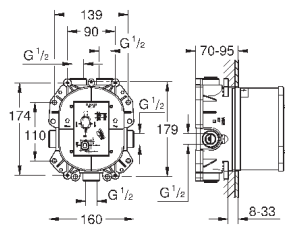

GROHE Rapido T

Встроенный термостат

для Grohtherm Special

без комплекта верхней монтажной части, неглубокая заделка 70-95 мм,

элементарнаястройка, полностью смонтирован и проверен на заводе,

GROHE TurboStat встроенный термозащитный элемент, 2 вывода сверху по 1/2",

большой расход воды 50 л/мин при использовании всех выводов, отвод

снизу 1/2" - только для использования с запорным вентилем, надежный

монтаж благодаря прочному корпусу и защитной накладке, подготовленные

точки крепления для сухого и мокрого монтажа, материал для уплотнения

к стене в комплекте, аквадиммер или запорный вентиль в сборе, корпус из

латуни с низким содержанием цинка

встроенные обратные клапаны и грязеулавливающие фильтры,

GROHE EcoJoy Технология совершенного потока

при уменьшенном расходе воды

минимальное давление 1,0 бар

47 994 000

6,48

Grohtherm Special

Рукоятка для разблокировки ограничителя температуры

для термической дезинфекции