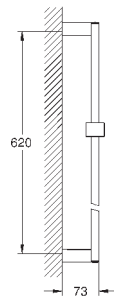

GROHE EUPHORIA

Артикул

Цвет

Цена брутто /
РРЦ с НДС, €

27 892 000

хром

172,80

Euphoria Cube

Душевая штанга, 600 мм

с держателем, скользящим элементом и поворотным держателем
GROHE StarLight хромированная поверхность

27 841 000

хром

176,40

то же, 900 мм