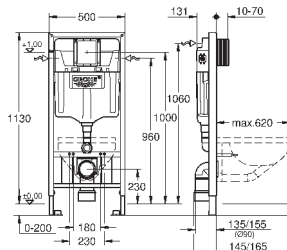

GROHE RAPID SL ДЛЯ УНИТАЗА

Артикул

Цвет

Цена брутто /
РРЦ с НДС, €

38 897 000

304,80

Rapid SL

Инсталляция для подвесного унитаза, монтажная высота 1.13 м, с вертикальной поддержкой для чаши унитаза

с вертикальной поддержкой для чаши унитаза
сmyвной бачок GD 2
для монтажа перед стеной или стеной перегородкой
самонесущая стальная рама с
порошковым напылением
подготовлена для облицовки
фиксированные подключения
быстрая регулировка по высоте
крепежный материал
проверено -TUEV

2 болта-держателя для унитаза
крепление для керамики
расстояние между болтами 180/230 мм
выходной патрубков для унитаза Ø 90 мм
регулировка глубины монтажа
редуктор Ø 90/110 мм
впускной и смывной гарнитуры

сmyвной бачок GD 2, 6 - 9 л, со следующими характеристиками:

заводская настройка 6 л и 3 л
Пневматический смывной клапан с тремя режимами
слива: 2-х объёмный, старт/стоп, или непрерывный
Подключение воды слева, справа и сзади
Арматурная группа I
с изоляцией от конденсационной влаги
подключение воды DN 15
во время сборки не требуется дополнительного инструмента
для монтажа инспекционного короба
для вертикального или горизонтального монтажа

для монтажа перед стеной необходимо заказать настенные уголки

38 558 00M (продаются отдельно)

для монтажа маленьких смывных панелей необходимо заказать

ревизионный короб 40 911 000 (приобретается отдельно)