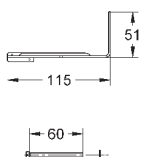

43 617 000

73,20

Кронштейн
для Rapid SL 38 675
исполнение для людей с ограниченными возможностями
для монтажа инфракрасной электроники