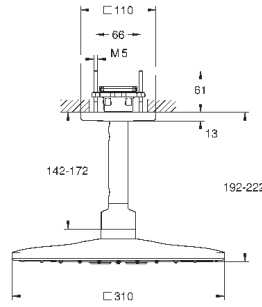

GROHE ВЕРХНИЕ ДУШИ

Артикул

Цвет

Цена брутто /
РРЦ с НДС, €

26 481 LSO

белая луна

673,20

Rainshower SmartActive 310 Cube

Верхний душ с потолочным душевым кронштейном 142 мм, 2 режима струи

включает в себя:

верхний душ Rainshower SmartActive 310 Cube, белая душевая поверхность
2 вида струи:

GROHE PureRain, ActiveRain

Потолочный душевой кронштейн 142 мм

GROHE DreamSpray превосходный поток воды

GROHE StarLight поверхность

система **SpeedClean** против известковых отложений

внутренний охлаждающий канал для продолжительного срока службы
требуется встраиваемый блок 26 483 000 или 26 484 000 - заказывается
отдельно