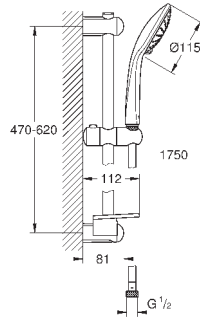

хром

93,60

**Euphoria 110 Duo**

**Душевая гарнитура, 2 вида струй**

включает в себя:

Ручной душ Euphoria 110 Duo (27 238)

душевая штанга, 600 мм (27 499)

душевой шланг 1750 мм (28 388 000)