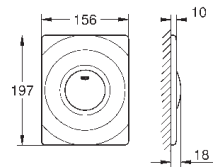

37 063 000
37 063 SH0

хром
альпин-белый

49,20
43,20

Surf
Накладная панель
156 x 197 мм
механическая панель смыва
кнопочное управление
из ABS
GROHE StarLight хромированная поверхность