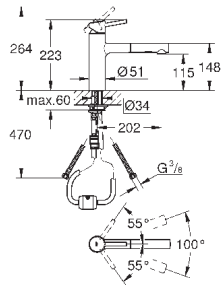

30 273 001

хром

252,00

30 273 DC1

суперсталь

327,60

Concetto

Смеситель однорычажный для мойки, DN 15

средний излив

монтаж на одно отверстие

GROHE StarLight поверхность

GROHE SilkMove керамический картридж 35 мм

аэратор

профессиональная выдвижная лейка с переключателем

аэратор/душевая струя

переключатель: ламинарный режим струи/душевой режим струи **SpeedClean**

автоматическое возвратное переключение на ламинарный режим струи

металлическая лейка

регулировка расхода воды

поворотный литой излив

зона поворота излива 100°

с защитой от обратного потока

встроенный обратный клапан

гибкая подводка

система быстрого монтажа