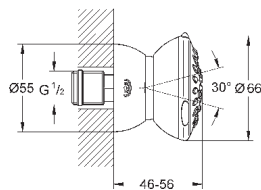

27 067 000

хром

121,20

Relexa 65

Боковой душ с 2 режимами

Normal / Massage

шаровой шарнир

GROHE DreamSpray превосходный поток воды

GROHE StarLight хромированная поверхность

система SpeedClean против известковых отложений

внутренний охлаждающий канал для продолжительного срока службы

минимальный поток 4л/мин

минимальное давление 1,0 бар