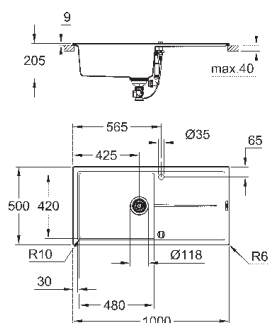

31 641 AT0
31 641 AP0

серый гранит
черный гранит

343,97
343,97

K400

Композитная мойка с крылом

модель: K400 60-C 100/50 1.0 оборачиваемая

тип монтажа: стандартная встраиваемая

материал: кварцевый композит

GROHE Whisper

минимальный размер шкафа: 600 мм

размеры: 1000 x 500 мм

1 чаша: 480 x 420 x 205 мм

Внешний радиус: R6, внутренний радиус чаши: R10

GROHE FastFixation быстрая монтажная система

монтаж мойки слева или справа

отверстие: 980 x 480 мм

клапан-автомат

аксессуары вкл.: сливной клапан с поворотной ручкой, сливной гарнитур,

корзинчатый вентиль, монтажный набор

опция: автоматический сливной клапан с нажимным механизмом

(40 986 SD0), приобретается отдельно

количество крепежных элементов в комплекте (накладной монтаж): 10