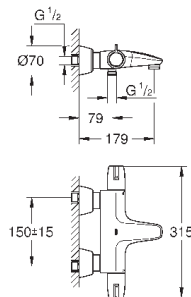

**GROHE SafetyPlus**

34 681 000

хром

345,60

**Grotherm Special**

**Термостат для душа, DN 15**

настенный монтаж

эргономичные рукоятки