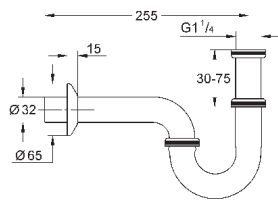

# GROHE СЛИВНЫЕ ГАРНИТУРЫ И СИФОНЫ

Артикул

Цвет

Цена брутто /  
РРЦ с НДС, €

28 947 000

хром

18,00

**Сифон 1 1/4"**