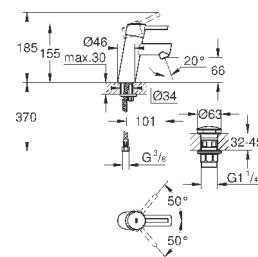

23 931 001

хром

123,60

Concetto
Смеситель однорычажный для раковины DN 15
S-Size

монтаж на одно отверстие
металлический рычаг

GROHE SilkMove керамический картридж 28 мм

регулировка расхода воды

ограничитель температуры

GROHE StarLight хромированная поверхность

GROHE EcoJoy SpeedClean аэратор с ограничением расхода воды 5,7 л/мин

GROHE FastFixation быстрая монтажная система

смеситель с гладким корпусом и нажимным сливным гарнитуром 1 1/4"

гибкая подводка

минимальное давление 1,0 бар

класс шума I по DIN 4109