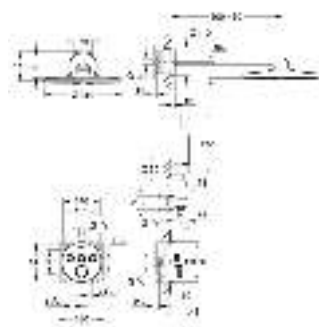

34 705 000	хром	1 380,00

Grotherm SmartControl

Набор для комплектации душа с Rainshower SmartActive 310

включает в себя:

Встраиваемый термостат с 3 кнопками управления

Grotherm SmartControl Комплект верхней монтажной части (29 121 000)

GROHE Rapido SmartBox 35 600 000 (универсальная встраиваемая часть)

Rainshower 310 Верхний душ с 2 режимами струи (26 475), душевой

кронштейн 400 мм и встраиваемая часть (26 483 000)

Euphoria Cosmopolitan Stick Ручной душ (27 367)

Rainshower Настенный держатель (27 074 000)

Rainshower подключение для душевого шланга 1/2" (27 057 000)

душевой шланг Silverflex 1.500 мм (28 364)