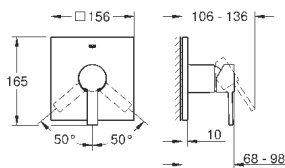

24 069 000

хром

321,60

Allure

Смеситель однорычажный для душа

комплект верхней монтажной части для

GROHE Rapido SmartBox 35 600 000 (универсальная встраиваемая часть)

GROHE SilkMove керамический картридж Ø 46 мм

GROHE StarLight хромированная поверхность

с настенными розетками **GROHE FastFixation** (скрытые

эксцентрики, уплотнение, скрытый монтаж)

металлическая накладная панель, регулируемая на 6°

металлический рычаг

распределение расхода:

выход В или С = 30 л/мин

без встраиваемой части

35 600 000

72,00

GROHE Rapido SmartBox Универсальная встроенная часть