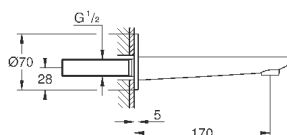

13 383 001

хром

228,00

Lineare

Излив для ванны

настенный монтаж
GROHE StarLight хромированная поверхность
аэратор
внешняя резьба 1/2"
вынос 170 мм