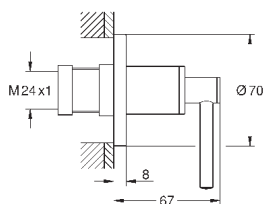

19 088 003	хром	91,20
19 088 DC3	суперсталь	129,60
19 088 GL3	холодный рассвет	138,00
19 088 DA3	теплый закат	138,00
19 088 AL3	темный графит, матовый	148,80

Atrio
Накладная панель скрытой вентиляционной головки
для встроенных вентилей GROHE 35 028 000 или 29 032 000
GROHE StarLight хромированная поверхность
плавная регулировка глубины монтажа 20-80 мм
розетка с уплотнителем, завинчивающаяся с длинной ручьями