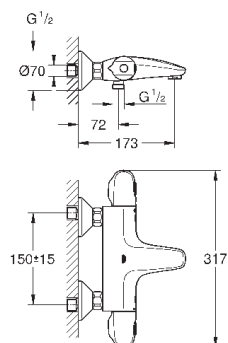

металлическая розетка

минимальное давление 1,0 бар

**GROHE EcoJoy** Технология совершенного потока

при уменьшенном расходе воды

34 155 003

хром

260,40