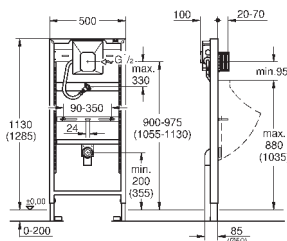

GROHE RAPID SL ДЛЯ ПИССУАРА

Артикул

Цвет

Цена брутто /
РРЦ с НДС, €