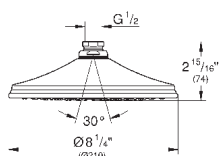

Rainshower Rustic 210

Верхний душ с одним режимом

душевая струя Rain

нормальная струя (широкое покрытие)

давление от 0,5 бар

Ø 210 мм

120 форсунок

из латуни

шаровой шарнир с углом поворота 20° ± 20°

резьбовое соединение 1/2"

GROHE EcoJoy 6.6 л/мин

GROHE StarLight хромированная поверхность

система **SpeedClean** против известковых отложений

28 369 000

хром

358,80