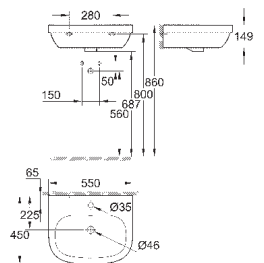

39 336 000

альпин-белый

83,06

39 336 00H

альпин-белый

130,63

Керамика Euro

Раковина подвесная 55

1 отверстие под смеситель

с переливом

550 x 450 мм

санитарная керамика

опция: износостойкое покрытие **PureGuard** и анти-бактериальное глазирование (00H)

21 шт. на паллете

КЕРАМИКА