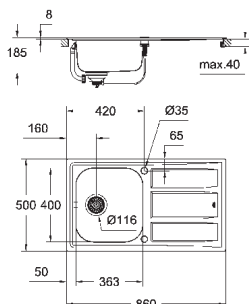

31 566 SD0

нержавеющая сталь

165,86

K400

Мойка из нержавеющей стали с корзинчатым вентилем

модель: K400 45-S 86/50 1.0 оборачиваемая
тип монтажа: стандартная встраиваемая
материал: нержавеющая сталь AISI 304 (V2A)
толщина материала: 0,7 мм

GROHE StarLight поверхность
покрытие: сатиновое

GROHE Whisper

минимальный размер шкафа: 450 мм

размер: 860 x 500 мм

1 чаша: 362.5 x 400 x 188 мм

Внешний радиус: R10, внутренний радиус чаши: R95

GROHE FastFixation система быстрого монтажа

монтаж мойки слева или справа

требуемый размер отверстия в столешнице для

установки мойки: 840 x 480 мм

Отверстия: 2 x 35 мм

клапан-автомат

аксессуары вкл.: сливной клапан с поворотной ручкой, сливной гарнитур, корзинчатый вентиль, монтажный набор

количество крепежных элементов в комплекте (накладной монтаж): 6