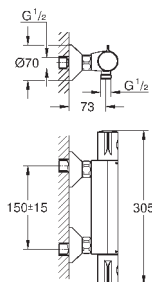

34 558 000

хром

168,00

Grotherm 800

Термостат для душа, DN 15

настенный монтаж

GROHE StarLight хромированная поверхность

GROHE SafeStop стопор безопасности при 38°C

GROHE SafeStop Plus опционно ограничитель температуры на 43°C,

включен

GROHE TurboStat встроенный термоэлемент

встроенный стопор смешанной воды

рукоятка регулировки напора с кнопкой для экономии воды **GROHE**

EcoButton

и индивидуально устанавливаемым стопором

керамический вентиль 1/2", 180°

отвод для душа снизу 1/2"

грязеулавливающие фильтры

встроенные обратные клапаны

с защитой от обратного потока

скрытые S-образные эксцентрики

металлическая розетка

GROHE EcoJoy Технология совершенного потока

при уменьшенном расходе воды