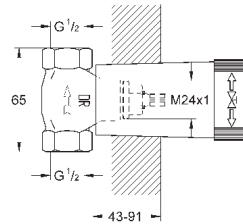

29 032 000

31,20

Скрытая вентиляльная головка
предварительно смонтированная
вентильная головка 1/2"
резьбовое соединение 1/2"
плавная регулировка глубины монтажа
43 - 91 мм
DR-латунь