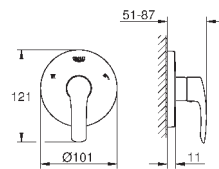

19 972 002

хром

46,80

Eurosmart

Переключатель на 3 положения

для использования с переключателем

29 708 000

без встраиваемого механизма

GROHE StarLight хромированная поверхность