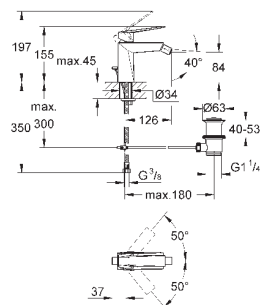

GROHE ALLURE BRILLIANT

Артикул

Цвет

Цена брутто /
РРЦ с НДС, €

23 117 000	хром	598,80
23 117 DC0	суперсталь	889,20
23 117 AL0	темный графит, матовый	1 016,40

Allure Brilliant
Смеситель однорычажный для биде
DN 15
M-Size
монтаж на одно отверстие
GROHE SilkMove керамический картридж 28 мм
ограничитель температуры
GROHE StarLight хромированная поверхность
GROHE FastFixation быстрая монтажная система
аэратор с шаровым шарниром
сливной гарнитур 1 1/4"
гибкая подводка