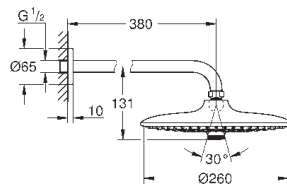

26 458 000

хром

210,00

то же, без ограничения расхода воды