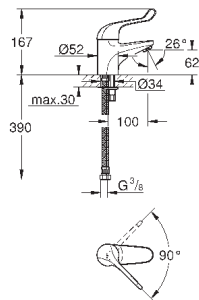

GROHE БЕЗОПАСНЫЕ СМЕСИТЕЛИ

Артикул

Цвет

Цена брутто /
РРЦ с НДС, €

32 789 000

хром

193,20

Безопасные смесители

Смеситель однорычажный безопасный для раковины, DN 15

монтаж на одно отверстие

без донного клапана

GROHE StarLight хромированная поверхность

GROHE EcoJoy Технология совершенного потока

при уменьшенном расходе воды

керамический картридж

регулировка расхода воды, настраиваемый ограничитель температуры

устанавливаемый мин. расход 6 л/мин., ламинарный регулятор струи

9 л/мин.

металлический рычаг

длина рычага 120 мм, система быстрого монтажа

гибкая подводка

32 788 000

хром

207,60

то же, со сливным гарнитуром 1 1/4"