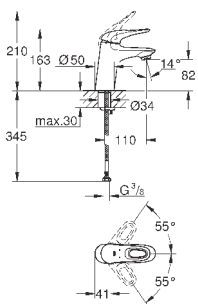

32 468 003

хром

103,20

Eurostyle

Смеситель однорычажный для раковины DN 15 S-Size

монтаж на одно отверстие
металлическая рукоятка (с отверстием)
GROHE SilkMove керамический картридж 35 мм
регулировка расхода воды
с ограничителем температуры
GROHE StarLight хромированная поверхность
GROHE EcoJoy - 5,7 л/мин
GROHE FastFixation быстрая монтажная система
без донного клапана
гибкая подводка