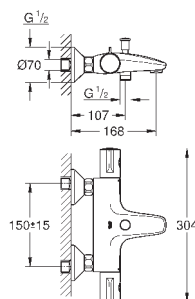

34 567 000

хром

217,20

Grotherm 800

Термостат для ванны, DN 15

настенный монтаж
GROHE StarLight хромированная поверхность
GROHE SafeStop стопор безопасности при 38°C
GROHE SafeStop Plus опционно ограничитель температуры на 43°C, включен
GROHE TurboStat встроенный термоэлемент
встроенный стопор смешанной воды
автоматический переключатель: ванна/душ
рукоятка регулировки напора с кнопкой для экономии воды
GROHE EcoButton
и индивидуально устанавливаемым стопором
керамический вентиль 1/2", 180°
отвод для душа снизу 1/2"
аэратор
встроенные обратные клапаны
грязеулавливающие фильтры
с защитой от обратного потока
скрытые S-образные эксцентрики
металлическая розетка
минимальное давление 1,0 бар
GROHE EcoJoy Технология совершенного потока
при уменьшенном расходе воды