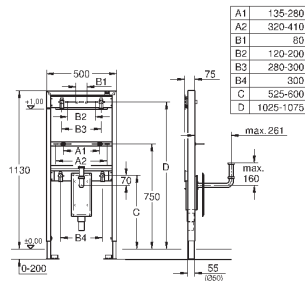

GROHE RAPID SL ДЛЯ РАКОВИНЫ И БИДЕ

Артикул

Цвет

Цена брутто /
РРЦ с НДС, €

38 625 001

232,80

Rapid SL

Инсталляция для раковины со встроенным сифоном
для смесителя на одно отверстие или
настенного монтажа

монтажная высота 1,13 м

со встроенным сифоном Ø 50 мм

для монтажа перед стеной или стеной перегородкой

самонесущая стальная рама с

порошковым напылением

подготовлена для облицовки

фиксированные подключения

одиночный или рядный монтаж на рельсе

быстрая регулировка по высоте

крепежный материал

проверено -TUEV

болты-держатели для раковины M10, с

креплением для керамики

расстояние между болтами изменяется

2 звукоизоляционных подключения

смесителя DN 15

скрытый сифон

для скрытого монтажа

накладная панель из нержавеющей стали

регулируемый сифон из латуни

хромированная, регулировка по высоте

для монтажа перед стеной необходимо заказать настенные уголки

38 558 00M (продаются отдельно)

38 748 002

484,80

Rapid SL

Инсталляция для раковины с монтажным набором для инфракрасной электроники

для настенного смесителя

подходит для комплектов верхних монтажных частей Europlus E 36 042 SD0,

Essence E 36 447 000 и Eurocube E 36 442 000

монтажная высота 1,13 м

для монтажа перед стеной или стеной перегородкой

самонесущая стальная рама с

порошковым напылением

подготовлена для облицовки

быстрая регулировка по высоте

крепежный материал

болты-держатели для раковины M10, с

креплением для керамики

расстояние между болтами изменяется

смывное колено, выдерживающее

высокую температуру, DN 50

уплотнение Ø 32 мм

установленный набор коробов с защитным блоком

огнеупорная трубка для прокладки электронных кабелей

встраиваемая часть с подключением к воде, запорный вентиль и смывное

колено

подключение с шумоизоляционным держателем 1/2"

соединительная коробка для сети питания 230 V

Одобрено в CE

для подключения к предварительно

смешанной или холодной воде

для монтажа перед стеной необходимо заказать настенные уголки

38 558 00M (продаются отдельно)