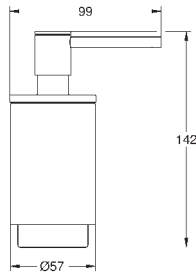

**Selection**

**Держатель**

металл

для Selection мыльницы (41 028) или Selection стакана (41 029 000)  
скрытое крепление

**GROHE StarLight** хромированная поверхность

new

41 028 000	хром	57,19
41 028 DC0	суперсталь	80,08
41 028 BE0	никель глянец	85,80
41 028 EN0	матовый никель	91,51
41 028 GL0	холодный расцвет	85,80
41 028 GN0	холодный расцвет, матовый	91,51
41 028 DA0	теплый закат	85,80
41 028 DL0	теплый закат, матовый	91,51
41 028 A00	темный графит	85,80
41 028 AL0	темный графит, матовый	91,51