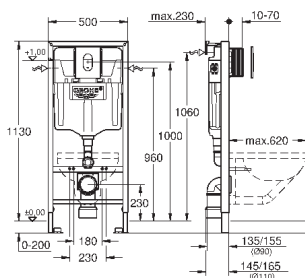

38 929 000

хром

294,00

Rapid SL

Rapid SL 4 в 1 в сборе, монтажная высота 1.13 м
смывной бачок GD 2

включает в себя:

Rapid SL для подвешенного унитаза (38 528 001)

Arena Cosmopolitan накладная панель, хром, вертикальный монтаж (38 844 000)

Rapid SL Настенный уголок (38 558 00M)

WC со звукоизоляционным набором (37 131 000)