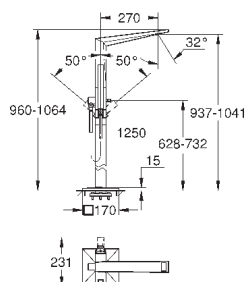

Allure Brilliant
Смеситель однорычажный для ванны 1/2", напольный монтаж
комплект верхней монтажной части для 45 984
без встраиваемой части
GROHE SilkMove керамический картридж Ø 46 мм
GROHE StarLight хромированная поверхность
автоматический переключатель: ванна/душ
излив со встроенным аэратором
вынос 270 мм
встроенный обратный клапан в душевом отводе 1/2"
держатель ручного душа
ручной душ Euphoria Cube+
металлический душевой шланг 1250 мм
с защитой от обратного потока