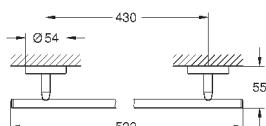

40 459 001

хром

31,27

BauCosmopolitan

Держатель для банного полотенца

металл

522 мм (функциональная длина 430 мм)

скрытое крепление

GROHE StarLight хромированная поверхность

Шурупы и дюбели в комплекте