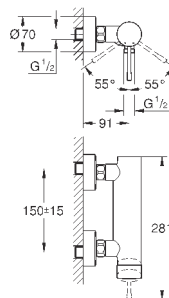

33 636 001

хром

159,60

33 636 DC1

суперсталь

218,40

33 636 BE1

никель глянец

258,00

33 636 EN1

матовый никель

274,80

33 636 GL1

холодный рассвет

258,00

33 636 GN1

холодный рассвет, матовый

274,80

33 636 DA1

теплый закат

258,00

33 636 DL1

теплый закат, матовый

274,80

33 636 A01

темный графит

258,00

33 636 AL1

темный графит, матовый

274,80

Essence

Смеситель однорычажный для душа, DN 15

настенный монтаж
металлический рычаг
GROHE SilkMove керамический картридж 35 мм
с ограничителем температуры
GROHE StarLight хромированная поверхность
отвод для душа 1/2"
встроенный обратный клапан
скрытые S-образные эксцентрики
с защитой от обратного потока
минимальное давление 1,0 бар