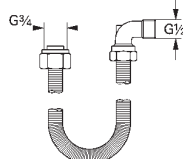

вид А2 (28 994)

или соединительным гарнитуром Talentofill (28 995)

28 993 000

43,20

**Talentofill**

**Соединительный гарнитур, DN 20**

с гибкой соединительной трубкой 1,5 м

без комплекта верхней монтажной части