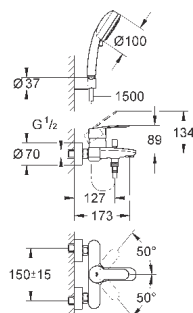

24 051 002

хром

140,40

Eurostyle Cosmopolitan

Смеситель однорычажный для душа

комплект верхней монтажной части для

GROHE Rapido SmartBox 35 600 000 (универсальная встраиваемая часть)

GROHE SilkMove керамический картридж Ø 46 мм

GROHE StarLight хромированная поверхность

с настенными розетками **GROHE FastFixation** (скрытые
эксцентрики, уплотнение, скрытый монтаж)

металлический рычаг

распределение расхода:

выход В или С = 30 л/мин

без встраиваемой части