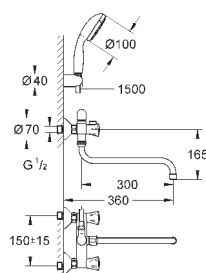

26 790 10A

хром

244,80

Costa L
Универсальный смеситель, DN 15
настенный монтаж
металлические рукоятки
с теплоизоляцией
привинчивающаяся
вентиль Longlife с резиновым
уплотнением
переключатель ванна/душ
скрытые S-образные эксцентрики
S-эксцентрик 3/4" x 3/4" (12 419)
излив 300 мм (13 017)
ручной душ Tempesta 100, один вид струи, 9,5 л/мин (27 923)
душевой шланг Relaxaflex 1500 мм 1/2" x 1/2" (28 151)
настенный держатель ручного душа (28 605)
GROHE StarLight хромированная поверхность