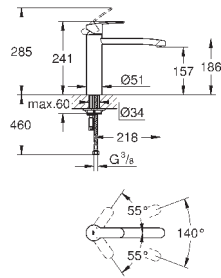

GROHE EUROSTYLE COSMOPOLITAN

Артикул

Цвет

Цена брутто /
РРЦ с НДС, €

31 124 002

хром

165,60

Eurostyle Cosmopolitan

Смеситель однорычажный для мойки, DN 15

средний излив

монтаж на одно отверстие

GROHE StarLight поверхность

GROHE SilkMove керамический картридж 35 мм

аэратор, регулировка расхода воды

поворотный трубкообразный излив, область поворота 140°, гибкая подводка
система быстрого монтажа