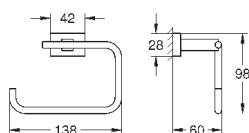

40 507 001	хром	41,88
40 507 DC1	суперсталь	58,64
40 507 AL1	темный графит, матовый	67,02

Essentials Cube
Держатель бумаги
металл
без крышки
скрытое крепление
GROHE StarLight хромированная поверхность