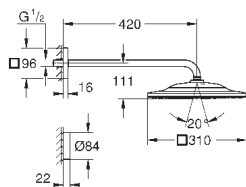

GROHE ВЕРХНИЕ ДУШИ

Артикул

Цвет

Цена брутто /
РРЦ с НДС, €

new

26 642 000

хром

621,60

Rainshower SmartConnect 310 Cube

Верхний душ с душевым кронштейном 422 мм, 2 режима струи
включает в себя:

Верхний душ Rainshower SmartConnect 310 Cube (26 643)
хромированная душевая поверхность

2 вида струи:

GROHE PureRain, ActiveRain

запрограммированный по умолчанию режим струи

горизонтальный душевой кронштейн 422 мм (26146)

с квадратной розеткой

пульт дистанционного управления для изменения/комбинирования режимов струи

держатель пульта предназначен для прикручивания или приклеивания на стену

питание от батареек

включены 3 батарейки AAA (мизинчиковая) и 1 батарейка CR 2032 (плоская, таблеточная)

светодиодный индикатор, отражающий установку контакта (соединения) и необходимость замены батареек

пульт дистанционного управления имеет водонепроницаемость и

устойчивость от проникновения посторонних объектов с уровнем защиты IP57 (защита от ограниченного проникновения пыли + защита от погружения на глубину от 15 см до 1 м)

GROHE EcoJoy ограничитель расхода воды 9,5 л/мин

GROHE DreamSpray превосходный поток воды

GROHE StarLight хромированная поверхность

система **SpeedClean** против известковых отложений

внутренний охлаждающий канал для продолжительного срока службы

может использоваться с проточным водонагревателем

установка при давлении от 1,5 бар

26 558 000

хром

356,40

Rainshower Mono 310

Верхний душ с душевым кронштейном 422 мм, 1 режим струи
включает в себя:

Rainshower 310 Верхний душ, хромированная душевая поверхность (26 562)

один вид струи:

GROHE PureRain

Душевой кронштейн Rainshower 422 мм (26 146 000)

GROHE EcoJoy ограничитель расхода воды 9,5 л/мин

GROHE DreamSpray превосходный поток воды

GROHE StarLight хромированная поверхность

система **SpeedClean** против известковых отложений

внутренний охлаждающий канал для продолжительного срока службы

может использоваться с проточным водонагревателем