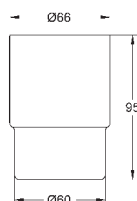

40 372 001

9,04

Essentials
Стакан

материал: стекло
подходит для держателей:
Essentials (40 369 xx1)
Essentials Cube (40 508)
Bau Cosmopolitan (40 585)
Essentials Authentic (40 652)