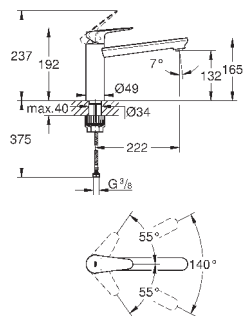

для установки на столешницу толщиной от 40 мм необходим крепеж

48 384 000 (приобретается отдельно)

new

31 715 000

хром

81,60

**BauCurve**

**Смеситель однорычажный для мойки, DN 15**