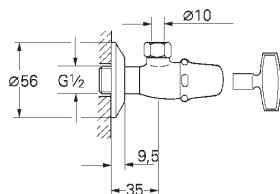

настенное подключение 1/2"  
резьбовой отвод 3/8"  
с компенсацией длины  
с накидной гайкой Ø 10 мм  
эргономичная рукоятка  
маркировка: нейтральная  
металлические резьбовые розетки

22 917 000

хром

50,40