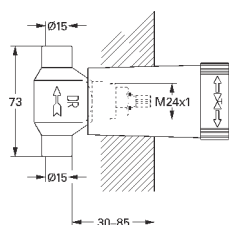

Механизм скрытого вентиля, 1/2"

предварительно смонтированная

вентильная головка 1/2", короткий шпindel, защитная втулка,

присоединение для пайки Ø15 мм, DR-латунь

29 803 000

39,60

то же, пайка Ø 18 мм

29 804 000

39,60

то же, пайка Ø 22 мм

29 811 000

24,00