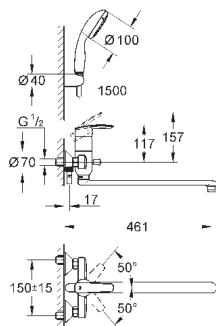

32 708 00A

хром

264,00

Универсальный смеситель, DN 15

настенный монтаж
металлический рычаг

GROHE SilkMove керамический картридж Ø 46 мм

GROHE StarLight хромированная поверхность

регулировка расхода воды, возможность установки мин. расхода 2,5 л/мин.

автоматический переключатель: ванна/душ

поворотный трубкообразный излив

вынос 400 мм, скрытые S-образные эксцентрики

отражатели из металла

Душевой гарнитур состоит из:

ручной душ Tempesta 100, 2 вида струй, 9,5 л/мин (27 597)

настенный держатель ручного душа (28 605), душевой шланг Relexaflex 1500

мм 1/2" x 1/2" (28 151)