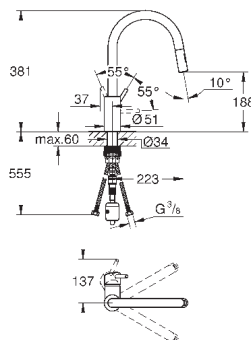

31 483 002
31 483 DC2

хром
суперсталь

246,00
319,20

Concetto

Смеситель однорычажный для мойки, DN 15

высокий излив

монтаж на одно отверстие

GROHE StarLight хромированная поверхность

GROHE SilkMove керамический картридж 35 мм

GROHE EasyDock Легкое вытягивание и возврат на место выдвигного

излив

GROHE Zero Раздельные пути подачи воды - не содержит никеля и свинца

выдвигная лейка Dual

переключатель: ламинарный режим струи/душевой режим струи **SpeedClean**

регулировка расхода воды

поворотный трубкообразный излив

радиус поворота 360°

с защитой от обратного потока

гибкая подводка

GROHE FastFixation быстрая монтажная система