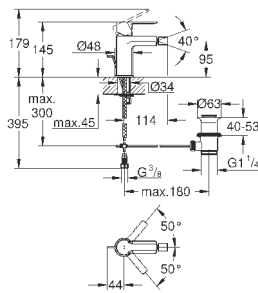

33 848 001	хром	228,00
33 848 DC1	суперсталь	331,20
33 848 AL1	темный графит, матовый	371,58

Lineare
Смеситель однорычажный для биде DN 15
S-Size

монтаж на одно отверстие
металлический рычаг
GROHE SilkMove керамический картридж 28 мм
с ограничителем температуры
GROHE StarLight хромированная поверхность
GROHE FastFixation Plus Система монтажа
аэратор с шаровым шарниром
сливной гарнитуры 1 1/4"
гибкая подводка
минимальное давление 1,0 бар