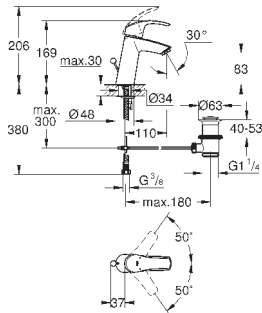

23 924 002

хром

79,20

**Eurosmart**

**Смеситель однорычажный для раковины DN 15 S-Size**

монтаж на одно отверстие  
металлический рычаг  
**GROHE SilkMove ES**  
Керамический картридж 35 мм с энергосберегающей функцией (подача холодной воды при центральном положении рычага)  
регулировка расхода воды  
ограничитель температуры  
**GROHE StarLight** хромированная поверхность  
**GROHE EcoJoy** - 5,7 л/мин  
**GROHE FastFixation** быстрая монтажная система  
смеситель с гладким корпусом и нажимным сливным гарнитуром 1 1/4"  
гибкая подводка