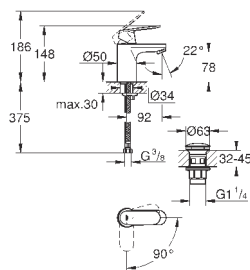

23 378 00E

хром

90,00

**Eurosmart Cosmopolitan**

**Смеситель однорычажный для раковины DN 15 S-Size**

монтаж на одно отверстие  
металлический рычаг  
**GROHE SilkMove ES**  
Керамический картридж 35 мм с энергосберегающей функцией (подача холодной воды при центральном положении рычага)  
регулировка расхода воды  
возможность установки мин. расхода 2,5 л/мин.  
ограничитель температуры  
**GROHE StarLight** хромированная поверхность  
**GROHE EcoJoy** - 5,7 л/мин  
**GROHE FastFixation** быстрая монтажная система  
цепочка  
гибкая подводка