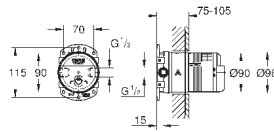

26 484 000

102,00

Rainshower

Универсальная встроенная часть, 1/2"

для верхнего душа с душевым кронштейном

26 475 / 26 477 / 26 479 / 26 481

2 входа, 1/2"

инсталляционная глубина 75-105 мм

подключения из латуни

прочный корпус и защитная накладка

герметичный корпус

уплотнение

встроенный промывочный клапан

GROHE EcoJoy 9,5 л/мин. для каждого выхода

без комплекта верхней монтажной части

26 483 000

102,00

то же, без ограничения расхода воды

new