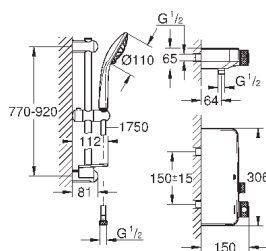

34 721 000

хром

452,40

Grotherm SmartControl

Термостат для душа, DN 15 с душевым гарнитуром

включает в себя:

Grotherm SmartControl Термостат для душа (34 719 000)

Euphoria 110 Massage Душевой гарнитур, 900 мм (27 226 001)