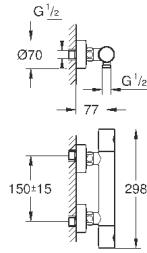

Артикул

Цвет

Цена брутто /
РРЦ с НДС, €

new