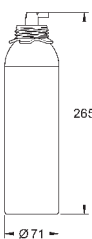

40 434 001

36,49

GROHE Blue

Очищающий картридж

для 100% дезинфекции и очистки GROHE Blue охладителя-карбонизатора и головки для фильтра

включает распылительную головку

для использования с GROHE Blue необходим адаптер для

картриджа 40 694 000, приобретается отдельно

Опасное вещество! Подробнее на www.grohe.com/safety-data-sheets/