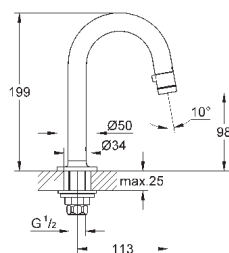

GROHE УНИВЕРСАЛЬНЫЕ ВЕНТИЛИ

Артикул

Цвет

Цена брутто /
PPC с НДС, €

20 201 000
20 201 DC0
20 201 AL0

хром
суперсталь
темный графит, матовый

99,60
138,42
158,21

Универсальный вертикальный вентиль, DN15
С-образный излив
напор воды: 6 л/мин при давлении 3 бар
аэратор с функцией открывания/закрывания воды
керамический вентиль
соединительная гайка 1/2"
с отверстием 10,5 мм
GROHE StarLight хромированная поверхность
вынос 113 мм