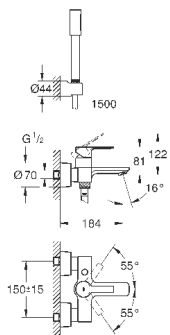

33 850 001

хром

352,80

Lineare

Смеситель однорычажный для ванны, DN 15

настенный монтаж

металлический рычаг

GROHE SilkMove керамический картридж 35 мм с ограничителем температуры

GROHE StarLight хромированная поверхность

автоматический переключатель: ванна/душ

аэратор

отвод для душа 1/2"

встроенный обратный клапан

скрытые S-образные эксцентрики

с защитой от обратного потока

с душевым набором

включает в себя:

ручной душ Sena Stick (26 465)

держатель для душа Tempesta 100 /Cosmopolitan (27594000)

душевой шланг Silverflex 1.500 мм (28 364)

минимальное давление 1,0 бар