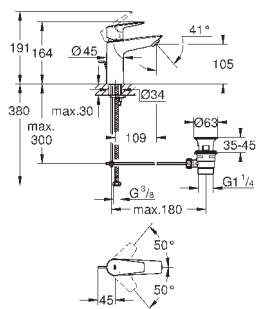

Артикул

Цвет

Цена брутто /
PPC с НДС, €

new

23 902 001

хром

по запросу

BauEdge

Смеситель однорычажный для раковины DN 15 M-Size

монтаж на одно отверстие
металлический рычаг

GROHE Longlife керамический картридж **28 мм**

с ограничителем температуры

GROHE StarLight хромированная поверхность

GROHE Zero Раздельные пути подачи воды - не содержит никеля и свинца

аэратор GROHE LowFlow - 3,5 л/мин

система быстрого монтажа

рычажный донный клапан 1 1/4", пластик

гибкая подводка

профессиональная серия

new