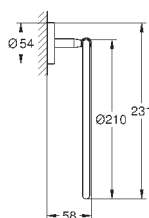

40 460 001

хром

21,50

BauCosmopolitan

Кольцо для полотенца

металл

скрытое крепление

GROHE StarLight хромированная поверхность

Шурупы и дюбели в комплекте