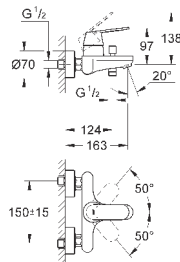

32 831 000

хром

114,00

Eurosmart Cosmopolitan

Смеситель однорычажный для ванны, DN 15

настенный монтаж

металлический рычаг

GROHE SilkMove керамический картридж Ø 46 мм

GROHE StarLight хромированная поверхность

регулировка расхода воды, возможность установки мин. расхода 2,5 л/мин.

автоматический переключатель: ванна/душ

аэратор

встроенный обратный клапан в душевом отводе 1/2"

скрытые S-образные эксцентрики

с защитой от обратного потока

дополнительный ограничитель температуры (46 308 000)

класс шума I по DIN 4109