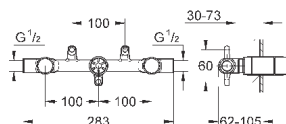

32 706 000

224,40

Двухвентильный смеситель, встраиваемый механизм, 1/2"
для смесителя для раковины на 3 отверстия
для скрытого монтажа
без комплекта верхней монтажной части
глубина монтажа 30-75 мм
DR-латунь
шаблон для монтажа