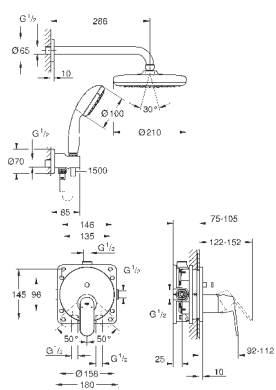

Eurosmart Cosmopolitan

Набор для комплектации душа с Tempesta 210

включает в себя:

Eurosmart Cosmopolitan Смеситель для ванны с автоматическим

переключателем (24 045)

GROHE Rapido SmartBox Универсальная встраиваемая часть, 1/2" (35 600)

Tempesta 210 верхний душ 9,5 л/мин (26 410)

Rainshower Душевой кронштейн 286 мм (28 576 000)

ручной душ Tempesta 100, 2 вида струй, 9,5 л/мин (27 597)

подключение для душевого шланга (28 628)

Rotaflex душевой шланг 1500 мм 1/2" x 1/2" (28 409)

32 880 000

хром

114,00