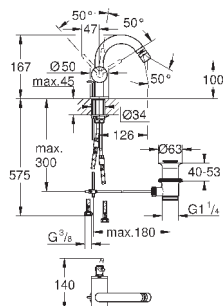

32 108 003	хром	447,60
32 108 DC3	суперсталь	627,60
32 108 GL3	холодный рассвет	672,00
32 108 DA3	теплый закат	672,00
32 108 AL3	темный графит, матовый	716,40

Atrio

Смеситель однорычажный для биде

DN 15

M-Size

монтаж на одно отверстие
GROHE SilkMove керамический картридж 28 мм
с ограничителем температуры

GROHE StarLight хромированная поверхность
система быстрого монтажа
трубообразный излив
сливной гарнитур 1 1/4"
гибкая подводка