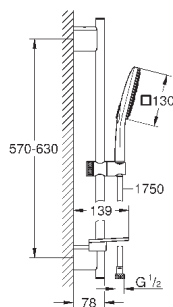

GROHE RAINSHOWER SMARTACTIVE

Артикул

Цвет

Цена брутто /
РРЦ с НДС, €

26 584 LS0

белая луна

159,60

Rainshower SmartActive 130 Cube

Душевой гарнитур, 3 вида струй

включает в себя:

Rainshower SmartActive 130 Cube ручной душ (26 582)

душевая штанга 600 мм

с металлическими настенными креплениями

душевой шланг 1750 мм (28 388 000)

Полочка **GROHE EasyReach**

GROHE EcoJoy ограничитель расхода воды 9,5 л/мин

GROHE DreamSpray превосходный поток воды

GROHE StarLight хромированная поверхность

GROHE FastFixation Plus (регулируемое расстояние между настенными

креплениями штанги позволяет использовать для монтажа уже имеющиеся

отверстия в стене)

GROHE TileFix регулируемая глубина верхнего и нижнего креплений

система **SpeedClean** против известковых отложений

внутренний охлаждающий канал для продолжительного срока службы

Twistfree против перекручивания шланга

может использоваться с проточным водонагревателем