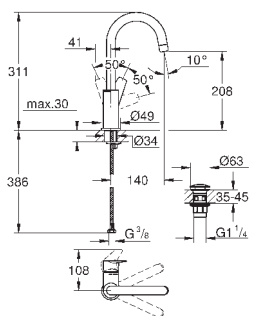

23 760 001

хром

88,42

BauEdge

Смеситель однорычажный для раковины 1/2" L-Size

монтаж на одно отверстие
металлический рычаг

GROHE Longlife керамический картридж **28 мм**

с ограничителем температуры

GROHE StarLight хромированная поверхность

GROHE EcoJoy - 5,7 л/мин

система быстрого монтажа

поворотный трубкообразный излив

рычажный донный клапан 1 1/4", пластик

гибкая подводка

профессиональная серия

new

23 911 001

хром

88,42

BauEdge

Смеситель однорычажный для раковины 1/2" L-Size

монтаж на одно отверстие
металлический рычаг

GROHE Longlife керамический картридж **28 мм**

с ограничителем температуры

GROHE StarLight хромированная поверхность

GROHE EcoJoy - 5,7 л/мин

система быстрого монтажа

поворотный трубкообразный излив

нажимной донный клапан 1 1/4", пластик

гибкая подводка

профессиональная серия

new