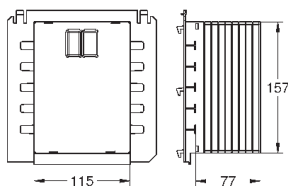

GROHE ПРИНАДЛЕЖНОСТИ ДЛЯ СМЫВНЫХ БАЧКОВ

Артикул

Цвет

Цена брутто /
РРЦ с НДС, €

40 911 000		14,40
Ревизионный короб для крепления малых панелей смыва для Rapid SL и Uniset со смывным бачком GD 2		
40 950 000	хром	18,00
то же, для Rapid SL и Uniset с монтажной высотой 0,82 м / 1,00 м		
40 949 000	хром	23,40
то же, для комбинации с бачком 80 мм