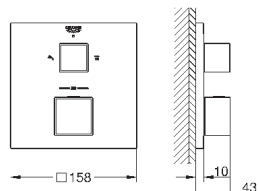

Артикул

Цвет

Цена брутто /
РРЦ с НДС, €

24 094 000

хром

212,40

Eurocube

Смеситель однорычажный с переключателем на 3 положения

комплект верхней монтажной части для
GROHE Rapido SmartBox 35 600 000 (универсальная встраиваемая часть)

GROHE SilkMove керамический картридж Ø 46 мм
с настенными розетками **GROHE FastFixation** (скрытые
эксцентрики, уплотнение, скрытый монтаж)

металлическая накладная панель, регулируемая на 6°

металлический рычаг

переключатель на 3 положения

распределение расхода:

выход A = 27 л/мин

выход B = 27 л/мин

выход C = 27 л/мин

без встраиваемой части

35 600 000

72,00

GROHE Rapido SmartBox Универсальная встроенная часть

24 153 000

хром

462,00

24 153 DC0

суперсталь

634,80

24 153 AL0

темный графит, матовый

724,80

Grotherm Cube

Термостат для душа с переключателем на 1 положение

комплект верхней монтажной части для
GROHE Rapido SmartBox 35 600 000 (универсальная встраиваемая часть)

GROHE TurboStat встроенный термоэлемент

с настенными розетками **GROHE FastFixation** (скрытые
эксцентрики, уплотнение, скрытый монтаж)

металлическая накладная панель, регулируемая на 6°

GROHE SafeStop стопор безопасности при 38°C

GROHE SafeStop Plus опционно ограничитель температуры на 43°C / 46°C,
включен

встроенные обратные клапаны и грязеулавливающие фильтры
керамический запорный вентиль, 120°

распределение расхода:

выход B = 27 л/мин,

выход C = 30 л/мин

без встраиваемой части

35 600 000

72,00

GROHE Rapido SmartBox Универсальная встроенная часть

24 154 000

хром

513,60

24 154 DC0

суперсталь

706,80

24 154 AL0

темный графит, матовый

807,60

Grotherm Cube

Термостат для душа с переключателем на 2 положения

комплект верхней монтажной части для
GROHE Rapido SmartBox 35 600 000 (универсальная встраиваемая часть)