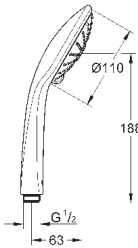

27 239 001

хром

63,60

Euphoria 110 Massage
Ручной душ, 3 вида струй

душевая поверхность Ø 110 мм
Rain / Massage / SmartRain
GROHE EcoJoy ограничитель расхода воды 9,5 л/мин
GROHE DreamSpray превосходный поток воды
GROHE SprayDimmer
GROHE StarLight хромированная поверхность
белая душевая поверхность
система SpeedClean против известковых отложений
внутренний охлаждающий канал для продолжительного срока службы
универсальное крепление, подходящее к любому стандартному шлангу
может использоваться с проточным водонагревателем
минимальное давление 1,0 бар

27 221 001

хром

57,60

то же, без ограничения расхода воды