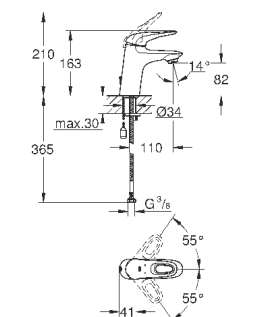

**23 930 003**

**хром**

**120,00**

**Eurostyle**

**Смеситель однорычажный для раковины DN 15 S-Size**

монтаж на одно отверстие  
металлическая рукоятка (с отверстием)  
**GROHE SilkMove ES**  
Керамический картридж 35 мм с энергосберегающей функцией (подача холодной воды при центральном положении рычага)  
регулировка расхода воды  
ограничитель температуры  
**GROHE StarLight** хромированная поверхность  
**GROHE EcoJoy** - 5,7 л/мин  
**GROHE FastFixation** быстрая монтажная система  
смеситель с гладким корпусом и нажимным сливным гарнитуром 1 1/4"  
гибкая подводка