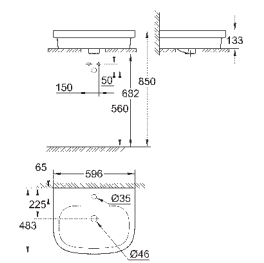

39 337 000

альпин-белый

92,51

39 337 00H

альпин-белый

140,08

Керамика Euro

Раковина накладная 60

1 отверстие под смеситель

с переливом

600 x 480 мм

санитарная керамика

опция: износостойкое покрытие **PureGuard** и анти-бактериальное глазирование (00H)

18 шт. на паллете