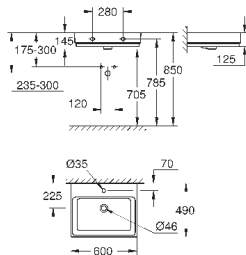

39 473 00H

альпин-белый

250,37

Керамика Cube

Раковина подвесная 60

1 отверстие под смеситель, 2 намеченных отверстия

с переливом

600 x 490 мм

санитарная керамика

Износостойкое покрытие **PureGuard** и анти-бактериальное глазирование

16 шт. на паллете