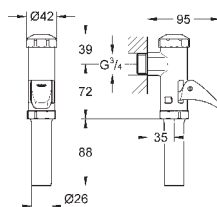

37 141 000

хром

102,00

Полноавтоматическое смывное устройство для унитаза

подключение 3/4"

из латуни

GROHE StarLight хромированная поверхность

для тарельчатых и воронкообразных унитазов

с автоматическим регулятором потока смыва

установка при проточном давлении

от 1,2 до 5,0 бар

Арматурная группа II