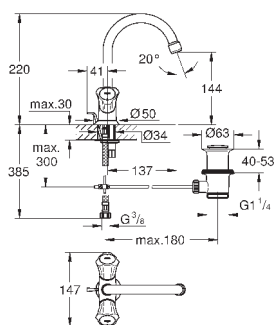

21 375 001

хром

92,40

Costa L

Смеситель для раковины на одно отверстие, DN 15

металлические рукоятки
с теплоизоляцией
привинчивающаяся
вентиль Longlife с резиновым
уплотнением
поворотный трубкообразный излив с
аэратором
сливной гарнитур 1 1/4"
гибкая подводка

GROHE StarLight хромированная поверхность