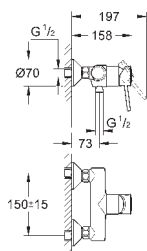

32 867 000

хром

79,20

BauClassic

Смеситель однорычажный для душа, DN 15

настенный монтаж
металлический рычаг

GROHE Longlife Керамический картридж 46 мм

GROHE StarLight хромированная поверхность

регулировка расхода воды

возможность установки мин. расхода 2,5 л/мин.

отвод для душа снизу 1/2"

скрытые S-образные эксцентрики

отражатель из металла

S-образные эксцентрики с отражателями конической формы

Дополнительный ограничитель температуры