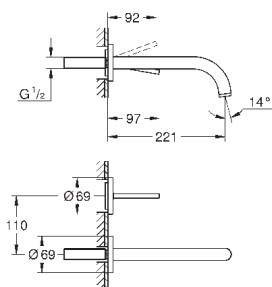

GROHE ATRIO

Артикул

Цвет

Цена брутто /
РРЦ с НДС, €

19 918 003	хром	447,60
19 918 DC3	суперсталь	627,60
19 918 GL3	холодный рассвет	672,00
19 918 DA3	теплый закат	672,00
19 918 AL3	темный графит, матовый	716,40

Atrio

Смеситель для раковины на 2 отверстия, joystick

настенный монтаж
без встраиваемого механизма
комплект верхней монтажной части для
23 429 000

GROHE FeatherControl Joystick картридж
GROHE StarLight хромированная поверхность
GROHE EcoJoy 5.7 л/мин ламинарный аэратор
размер по осям 110 мм
вынос 221 мм