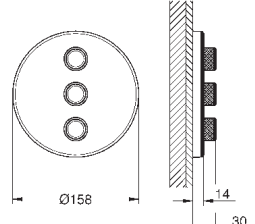

35 600 000

72,00

GROHE Rapido SmartBox Универсальная встроенная часть