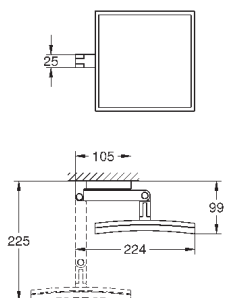

40 808 000 хром 177,47

Selection Cube
Зеркало косметическое
стекло / металл
настенный монтаж
скрытое крепление
увеличение: x 3
GROHE StarLight поверхность