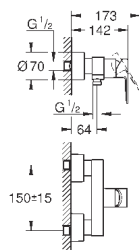

33 865 001	хром	237,60
33 865 DC1	суперсталь	339,60
33 865 AL1	темный графит, матовый	382,21

Lineare
Смеситель однорычажный для душа, DN 15

настенный монтаж
металлический рычаг
GROHE SilkMove керамический картридж 35 мм
с ограничителем температуры
GROHE StarLight хромированная поверхность
отвод для душа 1/2"
встроенный обратный клапан
скрытые S-образные эксцентрики
с защитой от обратного потока
минимальное давление 1,0 бар