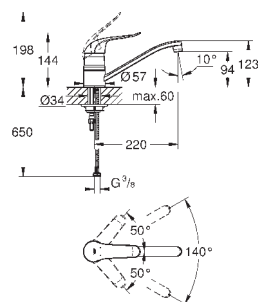

32 787 000

хром

130,80

Euroeco Special

Смеситель однорычажный для мойки, DN 15

монтаж на одно отверстие

GROHE StarLight поверхность

GROHE SilkMove керамический картридж Ø 46 мм

GROHE EcoJoy Технология совершенного потока

при уменьшенном расходе воды

регулировка расхода воды

настраиваемый ограничитель температуры

ламинарный регулятор струи 9 л/мин.

поворотный трубкообразный излив

длина рычага 120 мм

гибкая подводка