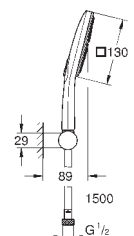

26 588 LS0

белая луна

122,40

Rainshower SmartActive 130 Cube

Душевой набор, 3 вида струй

включает в себя:

Rainshower SmartActive 130 Cube ручной душ (26 582)

настенный держатель для душа, регулируемый (27 056)

душевой шланг Silverflex 1.500 мм (28 364)

GROHE EcoJoy ограничитель расхода воды 9,5 л/мин

GROHE DreamSpray превосходный поток воды

GROHE StarLight поверхность

система **SpeedClean** против известковых отложений

внутренний охлаждающий канал для продолжительного срока службы

Twistfree против перекручивания шланга

может использоваться с проточным водонагревателем