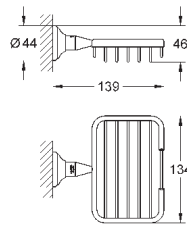

GROHE ESSENTIALS AUTHENTIC

Артикул

Цвет

Цена брутто /
РРЦ с НДС, €

40 659 001
40 659 EN1

хром
матовый никель

48,88
78,23

Essentials Authentic
Полочка-решетка, маленькая
металл
скрытое крепление

GROHE StarLight хромированная поверхность