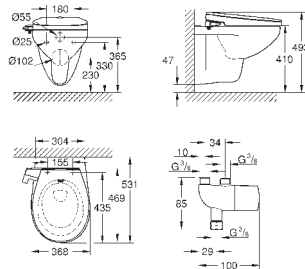

GRONE СИДЕНЬЕ-БИДЕ

Артикул

Цвет

Цена брутто /
РРЦ с НДС, €

39 652 SH0

альпин-белый

501,47

Керамика Вау

Сиденье-биде с ручным управлением 3 в 1 для подвесного унитаза
включает в себя:

Керамика Вау Сиденье-биде с ручным управлением (39 648 SH0)

Сиденье для унитаза с крышкой

2 независимые душевые форсунки для режимов „подмывание сзади“ и „дамский душ“

Режим промывки форсунок

Ручное управление ручкой, расположенной сбоку; электропитание не требуется

Регулировка напора воды

Сиденье и крышка унитаза из дюропласта с микролифтом

Подвод воды гибким шлангом, подключение с диаметром 3/8"

Керамика Вау Подвесной унитаз (39 427 000)

для бачка скрытого монтажа

омыв всей окружности чаши

безободковый

горизонтальный выпуск

объем смыва 6/3 л

санитарная керамика

Grotherm Micro 34 487 000

термостат для установки под раковиной

термическая защита от ожога

регулировка температуры 15-43° C (± 2° C)

14 074 000

38,02

Набор для подключения сиденья-биде

включает в себя:

Т-образное подключение 3/8"

гибкий присоединительный шланг

795 мм

3/8" x 3/8"