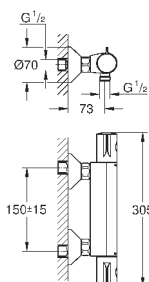

**GROHE Longlife** керамический картридж 28 мм

**GROHE StarLight** хромированная поверхность

аэратор

сливной гарнитур 1 1/4"

гибкая подводка

система быстрого монтажа

34 558 000

хром