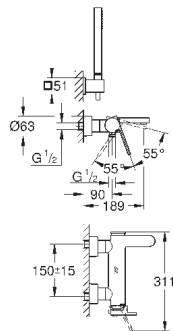

Артикул

Цвет

Цена брутто /
РРЦ с НДС, €

new

33 553 003
33 553 DC3
33 553 AL3

хром
суперсталь
темный графит, матовый

307,20
417,36
476,96

GROHE Plus

Смеситель однорычажный для ванны, DN 15

настенный монтаж

металлический рычаг

GROHE SilkMove керамический картридж 35 мм
с ограничителем температуры

GROHE StarLight хромированная поверхность

автоматический переключатель: ванна/душ

аэратор

отвод для душа 1/2"

встроенный обратный клапан

скрытые S-образные эксцентрики

с защитой от обратного потока

минимальное давление 1,0 бар

34 718 000

хром

381,60

Grohtherm SmartControl

Термостат для ванны, DN 15

настенный монтаж

GROHE CoolTouch Полностью исключается вероятность

ожога о внешнюю поверхность смесителя

GROHE StarLight хромированная поверхность

GROHE SafeStop стопор безопасности при 38°C

GROHE SafeStop Plus опционно ограничитель температуры на 43°C,
включен

GROHE TurboStat встроенный термоэлемент

ProGrip эргономичные рукоятки с рифленной поверхностью

SmartControl нажать для вкл/выкл, повернуть для увеличения напора

воды от режима EcoJoy до максимального напора воды

встроенная полочка **GROHE EasyReach**

отвод для душа снизу 1/2"

излив для ванны с аэратором

встроенные обратные клапаны и грязеулавливающие фильтры

с защитой от обратного потока

new

33 547 003

хром

344,40

GROHE Plus

Смеситель однорычажный для ванны, DN 15

настенный монтаж

металлический рычаг

GROHE SilkMove керамический картридж 35 мм
с ограничителем температуры

GROHE StarLight хромированная поверхность

автоматический переключатель: ванна/душ

аэратор

отвод для душа 1/2"

встроенный обратный клапан

скрытые S-образные эксцентрики

с защитой от обратного потока

с душевым набором

включает в себя:

ручной душ Euphoria Cube Stick (27 698 000)