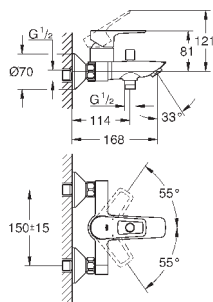

23 602 001

хром

87,06

VauLoop

Смеситель однорычажный для ванны, DN 15

настенный монтаж

металлический рычаг

GROHE Longlife керамический картридж 35 мм

с ограничителем температуры

GROHE StarLight хромированная поверхность

регулировка расхода воды

автоматический переключатель: ванна/душ

излив с аэратором

отвод для душа снизу 1/2" со встроенным

обратным клапаном

с защитой от обратного потока

скрытые S-образные эксцентрики

отражатель из металла

профессиональная серия