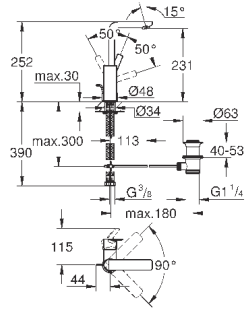

Артикул

Цвет

Цена брутто /
РРЦ с НДС, €

23 296 001
23 296 DC1
23 296 AL1

хром
суперсталь
темный графит, матовый

274,80
398,40
398,40

Lineare
Смеситель однорычажный для раковины 1/2"
L-Size

монтаж на одно отверстие
металлический рычаг
GROHE SilkMove керамический картридж 28 мм
с ограничителем температуры
GROHE StarLight хромированная поверхность
GROHE EcoJoy SpeedClean аэратор с ограничением расхода воды 5,7 л/мин
GROHE FastFixation Plus Система монтажа
поворотный излив с аэратором и стопором
сливной гарнитур 1 1/4"
гибкая подводка
минимальное давление 1,0 бар