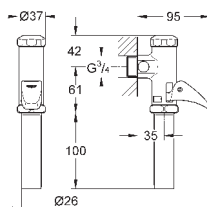

37 139 000

хром

80,40

Автоматическое смывное устройство для унитаза

3/4"

из латуни

GROHE StarLight хромированная поверхность

для тарельчатых и воронкообразных унитазов

с регулятором потока смыва