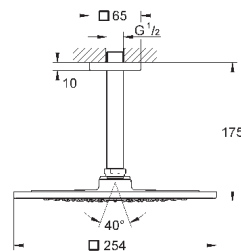

26 071 000

хром

435,60

Rainshower F-Series 10"

Верхний душ с потолочным душевым кронштейном 142 мм, 1 режим струи
включает в себя:

верхний душ Rainshower F-Series 254 (27 285 000)

металл

Rain

Rainshower Потолочный душевой кронштейн 142 мм (27 485 000)

GROHE EcoJoy ограничитель расхода воды 9,5 л/мин

GROHE DreamSpray превосходный поток воды

GROHE StarLight хромированная поверхность

система **SpeedClean** против известковых отложений

может использоваться с проточным водонагревателем

минимальное давление 1,0 бар

26 064 000

хром

504,00

Rainshower Allure 230

Верхний душ с душевым кронштейном 286 мм, 1 режим струи
включает в себя:

металл

один вид струи:

Rain

Rainshower Душевой кронштейн 286 мм (27 709 000)

GROHE EcoJoy ограничитель расхода воды 9,5 л/мин

GROHE DreamSpray превосходный поток воды

GROHE StarLight хромированная поверхность

система **SpeedClean** против известковых отложений

может использоваться с проточным водонагревателем

минимальное давление 1,0 бар