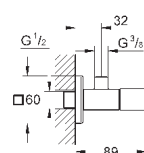

22 012 000

хром

44,40

Eurocube

Угловой вентиль 1/2"
настенное подключение 1/2"
резьбовой отвод 3/8"

Вентиль
металлическая рукоятка
маркировка: нейтральная
металлические резьбовые розетки