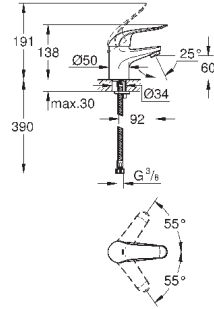

GROHE EUROECO SPECIAL

Артикул

Цвет

Цена брутто /
РРЦ с НДС, €

32 762 000

хром

106,80

Euroeco Special

Смеситель однорычажный для раковины DN 15

монтаж на одно отверстие
без донного клапана, **GROHE StarLight** хромированная поверхность
GROHE SilkMove керамический картридж 35 мм
GROHE EcoJoy Технология совершенного потока
при уменьшенном расходе воды
регулировка расхода воды
настраиваемый ограничитель температуры
возможность установки мин. расхода 2,5 л/мин.
ламинарный регулятор струи 9 л/мин., металлический рычаг
длина рычага 120 мм, система быстрого монтажа, гибкая подводка

32 763 000

хром

99,60

то же, со сливным гарнитуром 1 1/4"