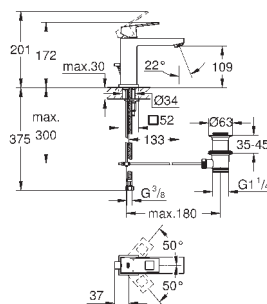

23 445 000

хром

201,60

23 445 DC0

суперсталь

296,99

23 445 AL0

темный графит, матовый

339,42

Eurocube
Смеситель однорычажный для раковины DN 15
M-Size

монтаж на одно отверстие
металлический рычаг

GROHE SilkMove керамический картридж 28 мм

с ограничителем температуры

GROHE StarLight хромированная поверхность

GROHE EcoJoy SpeedClean аэратор с ограничением расхода воды 5,7 л/мин

GROHE FastFixation Plus Система монтажа

сливной гарнитур 1 1/4"

гибкая подводка

минимальное давление 1,0 бар