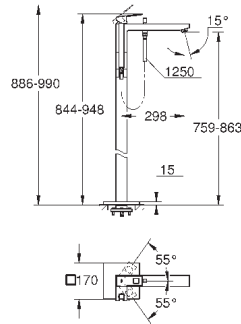

Артикул

Цвет

Цена брутто /
РРЦ с НДС, €

23 672 001
23 672 DC1
23 672 AL1

хром
суперсталь
темный графит, матовый

1 536,00
2 115,22
2 417,39

Eurocube

Смеситель однорычажный для ванны 1/2", напольный монтаж

комплект верхней монтажной части для
45 984 001

без встраиваемой части

GROHE SilkMove керамический картридж 35 мм
с ограничителем температуры

GROHE StarLight хромированная поверхность
автоматический переключатель: ванна/душ

излив с аэратором

Euphoria Cube+ Ручной душ 6,6 л/мин (26 467)

душевой шланг Silverflex 1.250 мм (28 362)

вынос 298 мм

встроенный обратный клапан в душевом отводе 1/2"

с защитой от обратного потока

держатель ручного душа