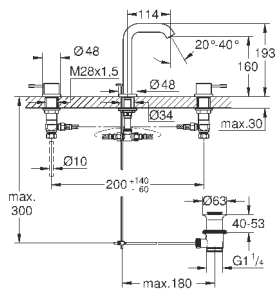

20 296 001	хром	236,40

Essence
Смеситель для раковины на три отверстия, DN 15 M-Size

металлический рычаг
керамические вентили 1/2", 90°
GROHE StarLight хромированная поверхность
GROHE EcoJoy - 5,7 л/мин
GROHE AquaGuide регулируемый аэратор
излив с аэратором
сливной гарнитур 1 1/4"
усиленная гибкая подводка между центральным корпусом и боковыми вентилями
минимальное давление 1,0 бар
присоединительная гайка 1/2" x 10,5 мм