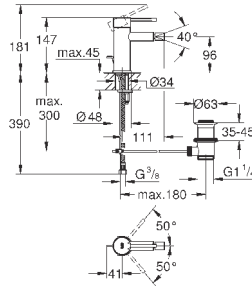

32 935 001

хром

144,00

32 935 DC1

суперсталь

218,40

32 935 BE1

никель глянец

234,00

32 935 EN1

матовый никель

248,40

32 935 GL1

холодный рассвет

234,00

32 935 GN1

холодный рассвет, матовый

248,40

32 935 DA1

теплый закат

234,00

32 935 DL1

теплый закат, матовый

248,40

32 935 A01

темный графит

234,00

32 935 AL1

темный графит, матовый

248,40

Essence

Смеситель однорычажный для биде DN 15 S-Size

монтаж на одно отверстие
металлический рычаг
GROHE SilkMove керамический картридж 28 мм
с ограничителем температуры
GROHE StarLight хромированная поверхность
GROHE FastFixation Plus Система монтажа
аэратор с шаровым шарниром
сливной гарнитуры 1 1/4"
гибкая подводка
минимальное давление 1,0 бар