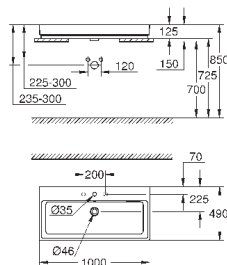

**18 шт. на паллете**

39 475 00H

альпин-белый

533,99

Керамика Cube

**Раковина накладная 100**

глазированная задняя сторона

1 отверстие под смеситель, 2 намеченных отверстия