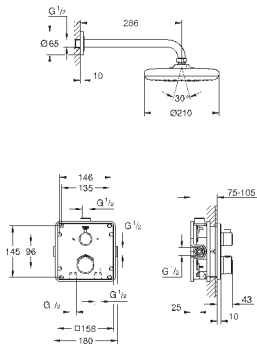

GROHE GROHTHERM ТЕРМОСТАТЫ С 2 РУКОЯТКАМИ

Артикул

Цвет

Цена брутто /
РРЦ с НДС, €

ТЕРМОСТАТЫ

34 728 000

хром

603,60

Grotherm

Набор для комплектации душа с Tempesta 210

включает в себя:

Grotherm комплект готового монтажа с Aquadimmer (24 079)

GROHE Rapido SmartBox Универсальная встраиваемая часть, 1/2" (35 600)

Tempesta 210 верхний душ 9.5 л/мин (26 410)

Rainshower Душевой кронштейн 286 мм (28 576 000)

ручной душ, держатель для ручного душа, подключение для душевого шланга и душевой шланг приобретаются отдельно