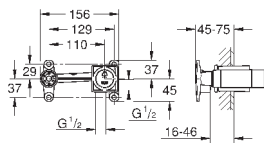

23 200 000		228,00

Смеситель однорычажный встраиваемый универсальный механизм, DN 15
для смесителя на 2 отверстия
для скрытого монтажа
без комплекта верхней монтажной части
GROHE SilkMove керамический картридж 35 мм
регулировка расхода воды
глубина монтажа 45-75 мм
DR-латунь
шаблон для монтажа