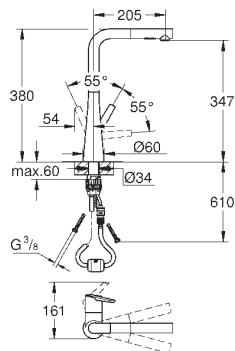

# GROHE ZEDRA / ZEDRA SMARTCONTROL / ZEDRA TOUCH

Артикул

Цвет

Цена брутто /  
РРЦ с НДС, €

32 553 002  
32 553 DC2

хром  
суперсталь

378,00  
492,00