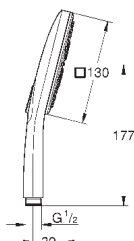

26 552 000	хром	74,40
Аналогичный продукт, с ограничителем потока GROHE EcoJoy 6.8 л/мин		
26 550 000	хром	74,40
Аналогичный продукт, без ограничителя потока		

26 582 LS0	белая луна	74,40
------------	------------	-------