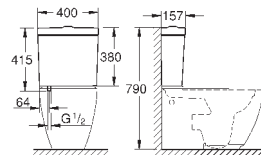

39 579 000

альпин-белый

223,26

Essence

Бачок внешнего монтажа
наполнение снизу
скрытое наполнение и выпуск
со смывным клапаном GROHE AV1
2 объема смыва 4.5/3 л
с креплением
санитарная керамика