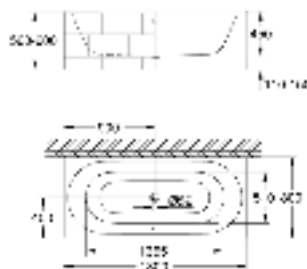

39 617 000

альпин-белый

1 218,58

Esse

Ванна

встраиваемая
180 x 80 см
общая высота 45 см
объем воды 240 л
с переливом
санитарно-титановая сталь
подходит для Talento (28 943 000 + 19 025 000) и Talentofill (28 991 000 + 19 952 000)
с комплектом шумоизоляции