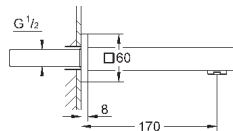

13 303 000
13 303 DC0
13 303 AL0

хром
суперсталь
темный графит, матовый

123,60
168,79
192,89

Eurocube

Излив для ванны

настенный монтаж

GROHE StarLight хромированная поверхность

аэратор

внешняя резьба 1/2"

вынос 170 мм

минимальное давление 1,0 бар