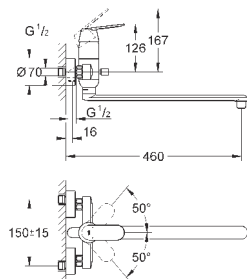

Eurosmart Cosmopolitan

Универсальный смеситель, DN 15

настенный монтаж

металлический рычаг

GROHE SilkMove керамический картридж Ø 46 мм

GROHE StarLight хромированная поверхность

регулировка расхода воды, возможность установки мин. расхода 2,5 л/мин.

автоматический переключатель: ванна/душ

поворотный трубкообразный излив
вынос 400 мм, скрытые S-образные эксцентрики

24 044 000

хром

130,80