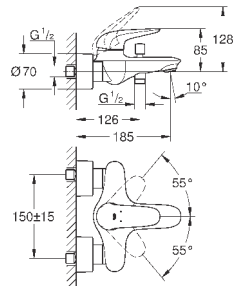

34 143 003

хром

204,00

Grotherm 1000

Термостат для душа, DN 15

настенный монтаж

GROHE CoolTouch безопасный корпус

GROHE StarLight хромированная поверхность

GROHE MetalGrip эргономичная металлическая рукоятка

GROHE SafeStop стопор безопасности при 38°C

GROHE SafeStop Plus опционно ограничитель температуры на 43°C, включен

GROHE TurboStat встроенный термоэлемент

встроенный стопор смешанной воды

рукоятка регулировки напора с кнопкой для экономии воды **GROHE EcoButton**

и индивидуально устанавливаемым стопором

керамический вентиль 1/2", 180°

отвод для душа снизу 1/2"

встроенные обратные клапаны

грязеулавливающие фильтры

с защитой от обратного потока

скрытые S-образные эксцентрики

металлическая розетка

минимальное давление 1,0 бар

GROHE EcoJoy Технология совершенного потока

при уменьшенном расходе воды

33 591 003

хром

145,20

33 591 LS3

белая луна/хром

194,40

Eurostyle

Смеситель однорычажный для ванны, DN 15

настенный монтаж

металлическая рукоятка (с отверстием)

GROHE SilkMove керамический картридж 35 мм

с ограничителем температуры

GROHE StarLight хромированная поверхность

регулировка расхода воды

автоматический переключатель: ванна/душ

аэратор

встроенный запорный клапан в душевом отводе 1/2"

скрытые S-образные эксцентрики

отражатели из металла

с защитой от обратного потока

23 726 003

хром

140,40

23 726 LS3

белая луна/хром

187,20

Eurostyle

Смеситель однорычажный для ванны, DN 15

настенный монтаж

металлический рычаг (без отверстия)

GROHE SilkMove керамический картридж 35 мм

с ограничителем температуры

GROHE StarLight хромированная поверхность

регулировка расхода воды

автоматический переключатель: ванна/душ

аэратор

встроенный запорный клапан в душевом отводе 1/2"

скрытые S-образные эксцентрики