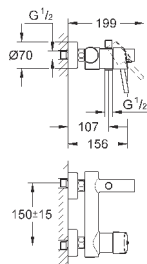

32 211 001

хром

158,40

Concetto

Смеситель однорычажный для ванны, DN 15

настенный монтаж
металлический рычаг
GROHE SilkMove керамический картридж Ø 46 мм
GROHE StarLight хромированная поверхность
регулировка расхода воды, автоматический переключатель: ванна/душ
аэратор
встроенный обратный клапан в душевом отводе 1/2"
скрытые S-образные эксцентрики
с защитой от обратного потока
дополнительный ограничитель температуры (46 308 000)
минимальное давление 1,0 бар
класс шума I по DIN 4109