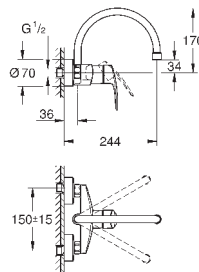

32 224 003

хром

по запросу

Eurosmart

Смеситель однорычажный для мойки, DN 15
настенный монтаж

GROHE StarLight хромированная поверхность

GROHE SilkMove керамический картридж 35 мм

аэратор

регулировка расхода воды

поворотный трубкообразный излив

радиус поворота 360°

вынос 276 мм

встроенный ограничитель температуры

скрытые S-образные эксцентрики

new