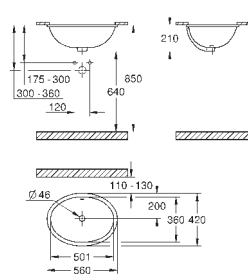

39 423 000

альпин-белый

100,82

Керамика Вау
Раковина встраиваемая 55
установка снизу
с переливом
560 x 420 мм
санитарная керамика
18 шт. на паллете