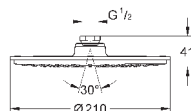

28 368 000

хром

320,40

то же, без ограничения расхода воды

28 373 000

хром

320,40

то же, с ограничением расхода воды 9,5 л/мин

ДУШИ